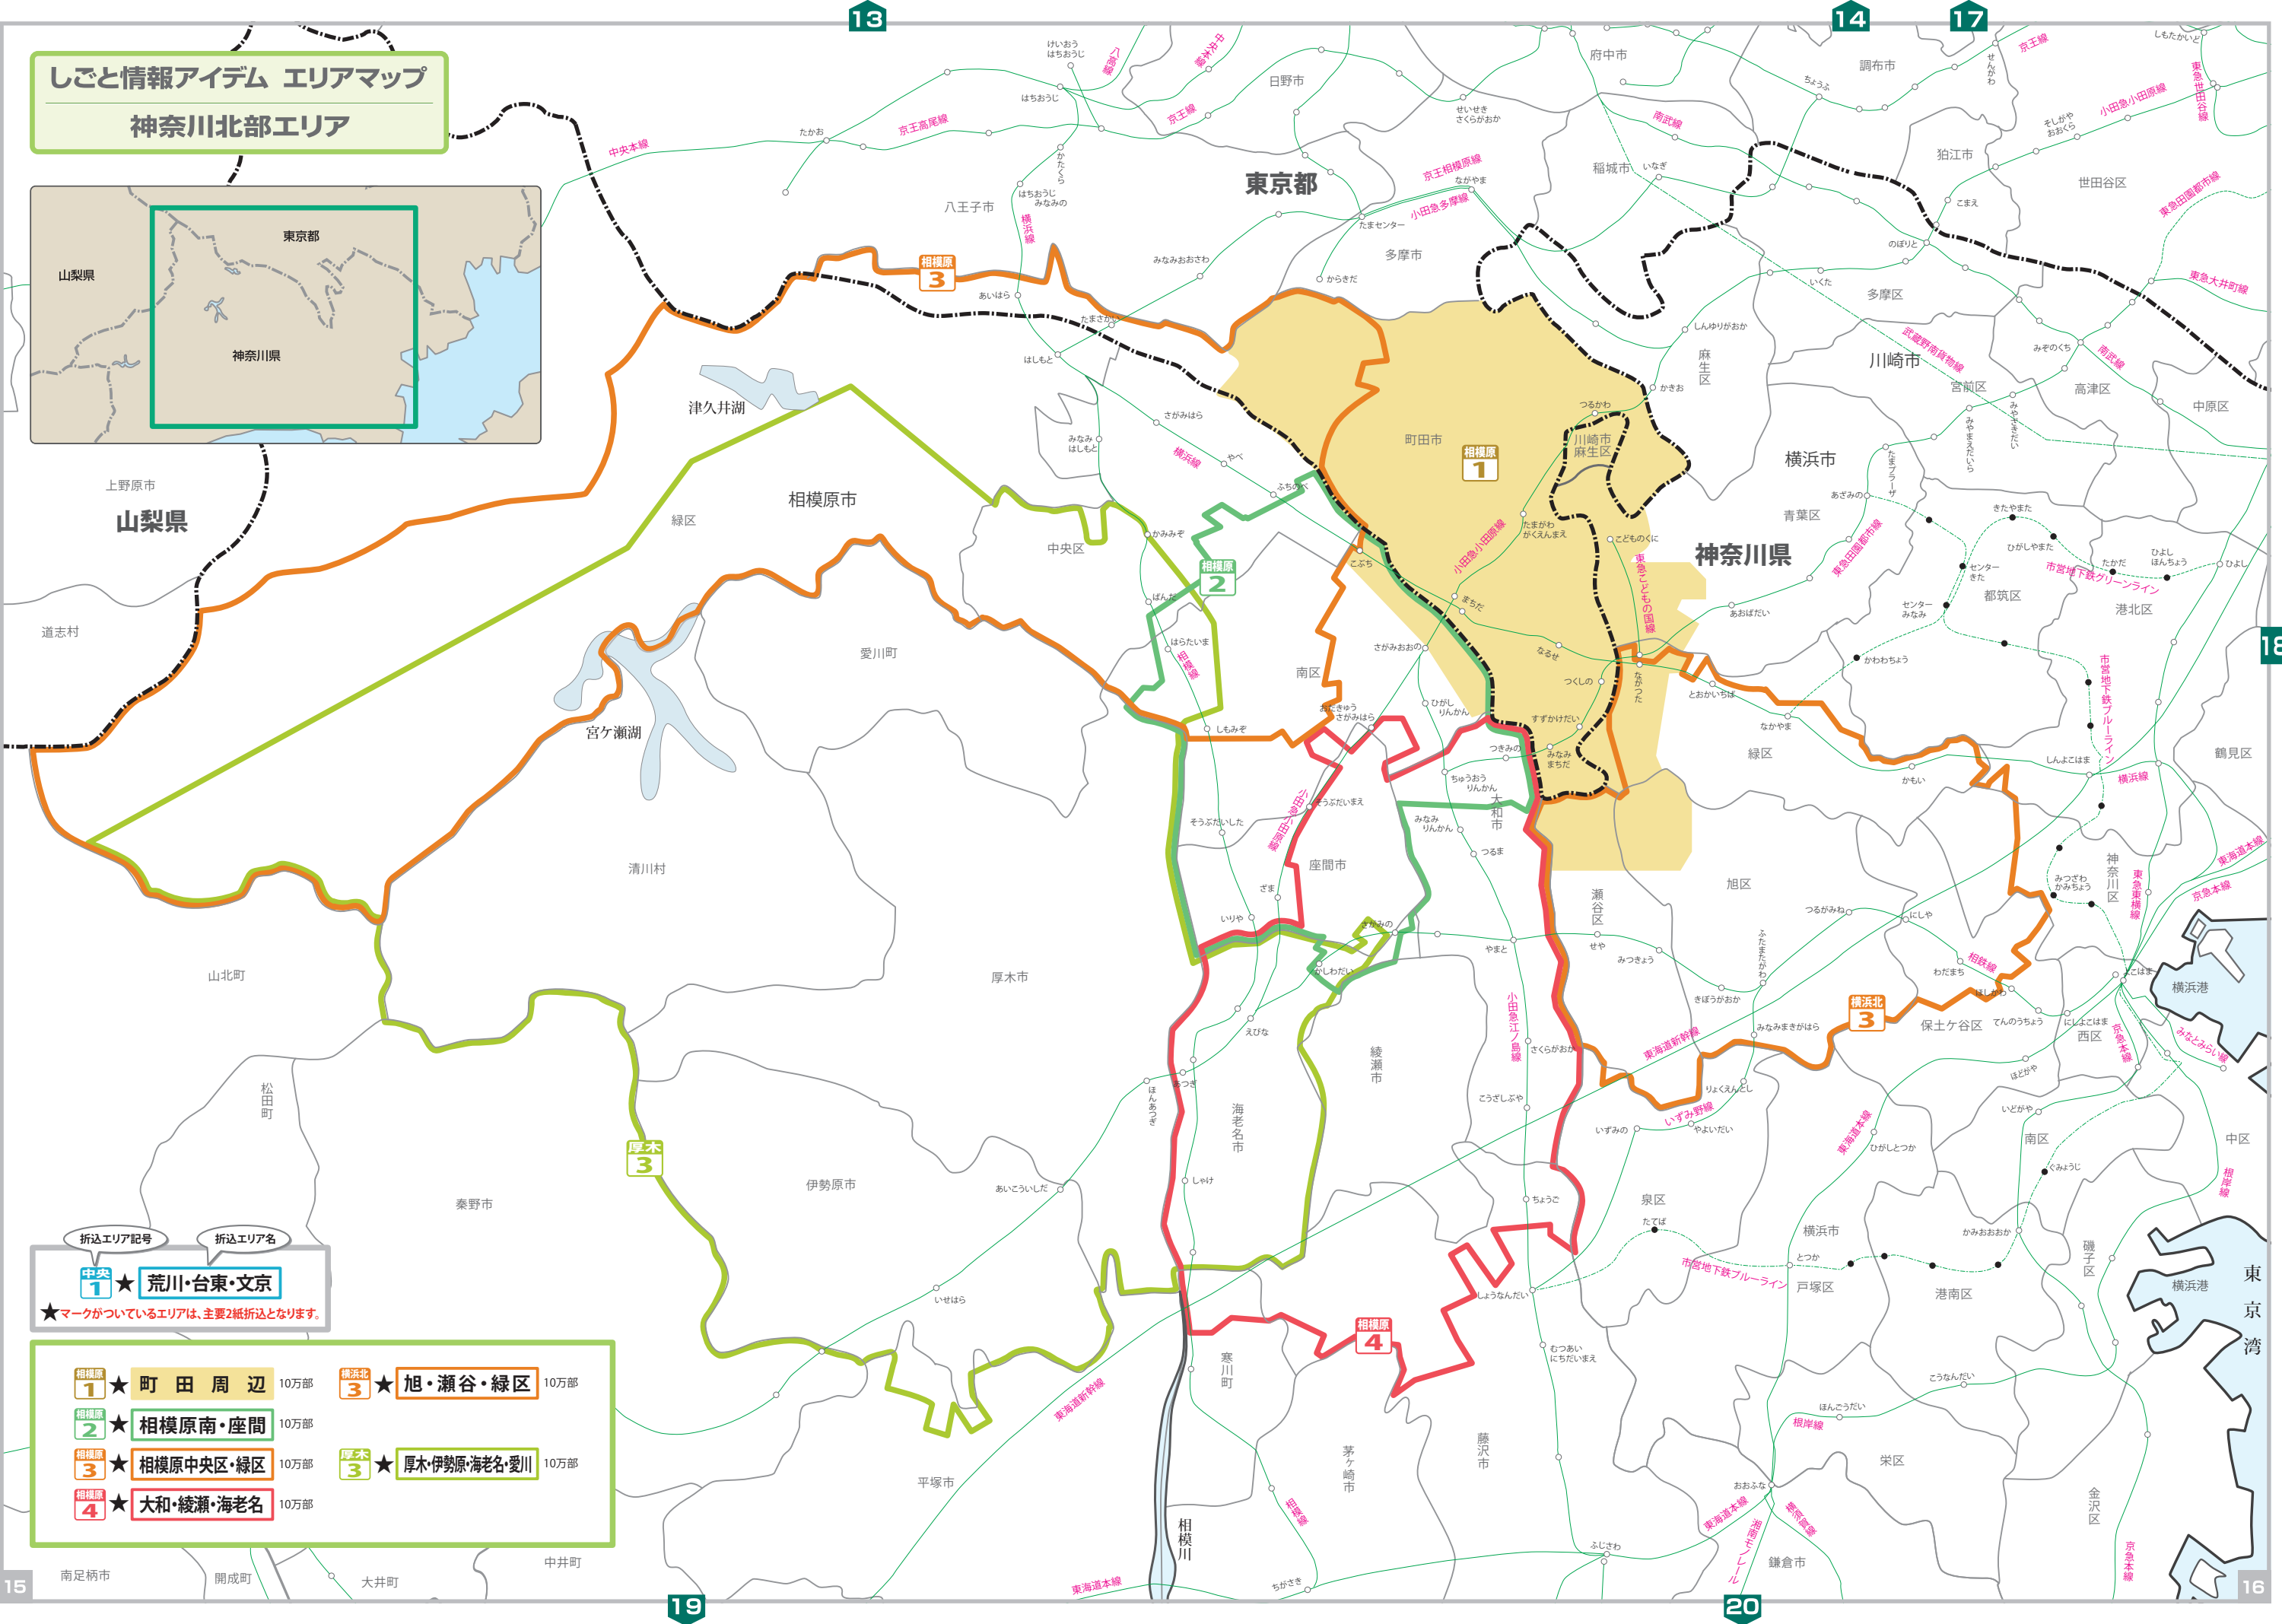

しごとと情報アイデム エリアマップ
神奈川北部エリア

神奈川北部エリア

折込エリア記号 折込エリア名
中央 1 ★ 荒川・台東・文京
 ★マークがついているエリアは、主要2紙折込となります。

- | | |
|------------------------|---------------------------|
| 相模原 1 ★ 町田周辺 10万部 | 横浜北 3 ★ 旭・瀬谷・緑区 10万部 |
| 相模原 2 ★ 相模原南・座間 10万部 | |
| 相模原 3 ★ 相模原中央区・緑区 10万部 | 厚木 3 ★ 厚木・伊勢原・海老名・愛川 10万部 |
| 相模原 4 ★ 大和・綾瀬・海老名 10万部 | |