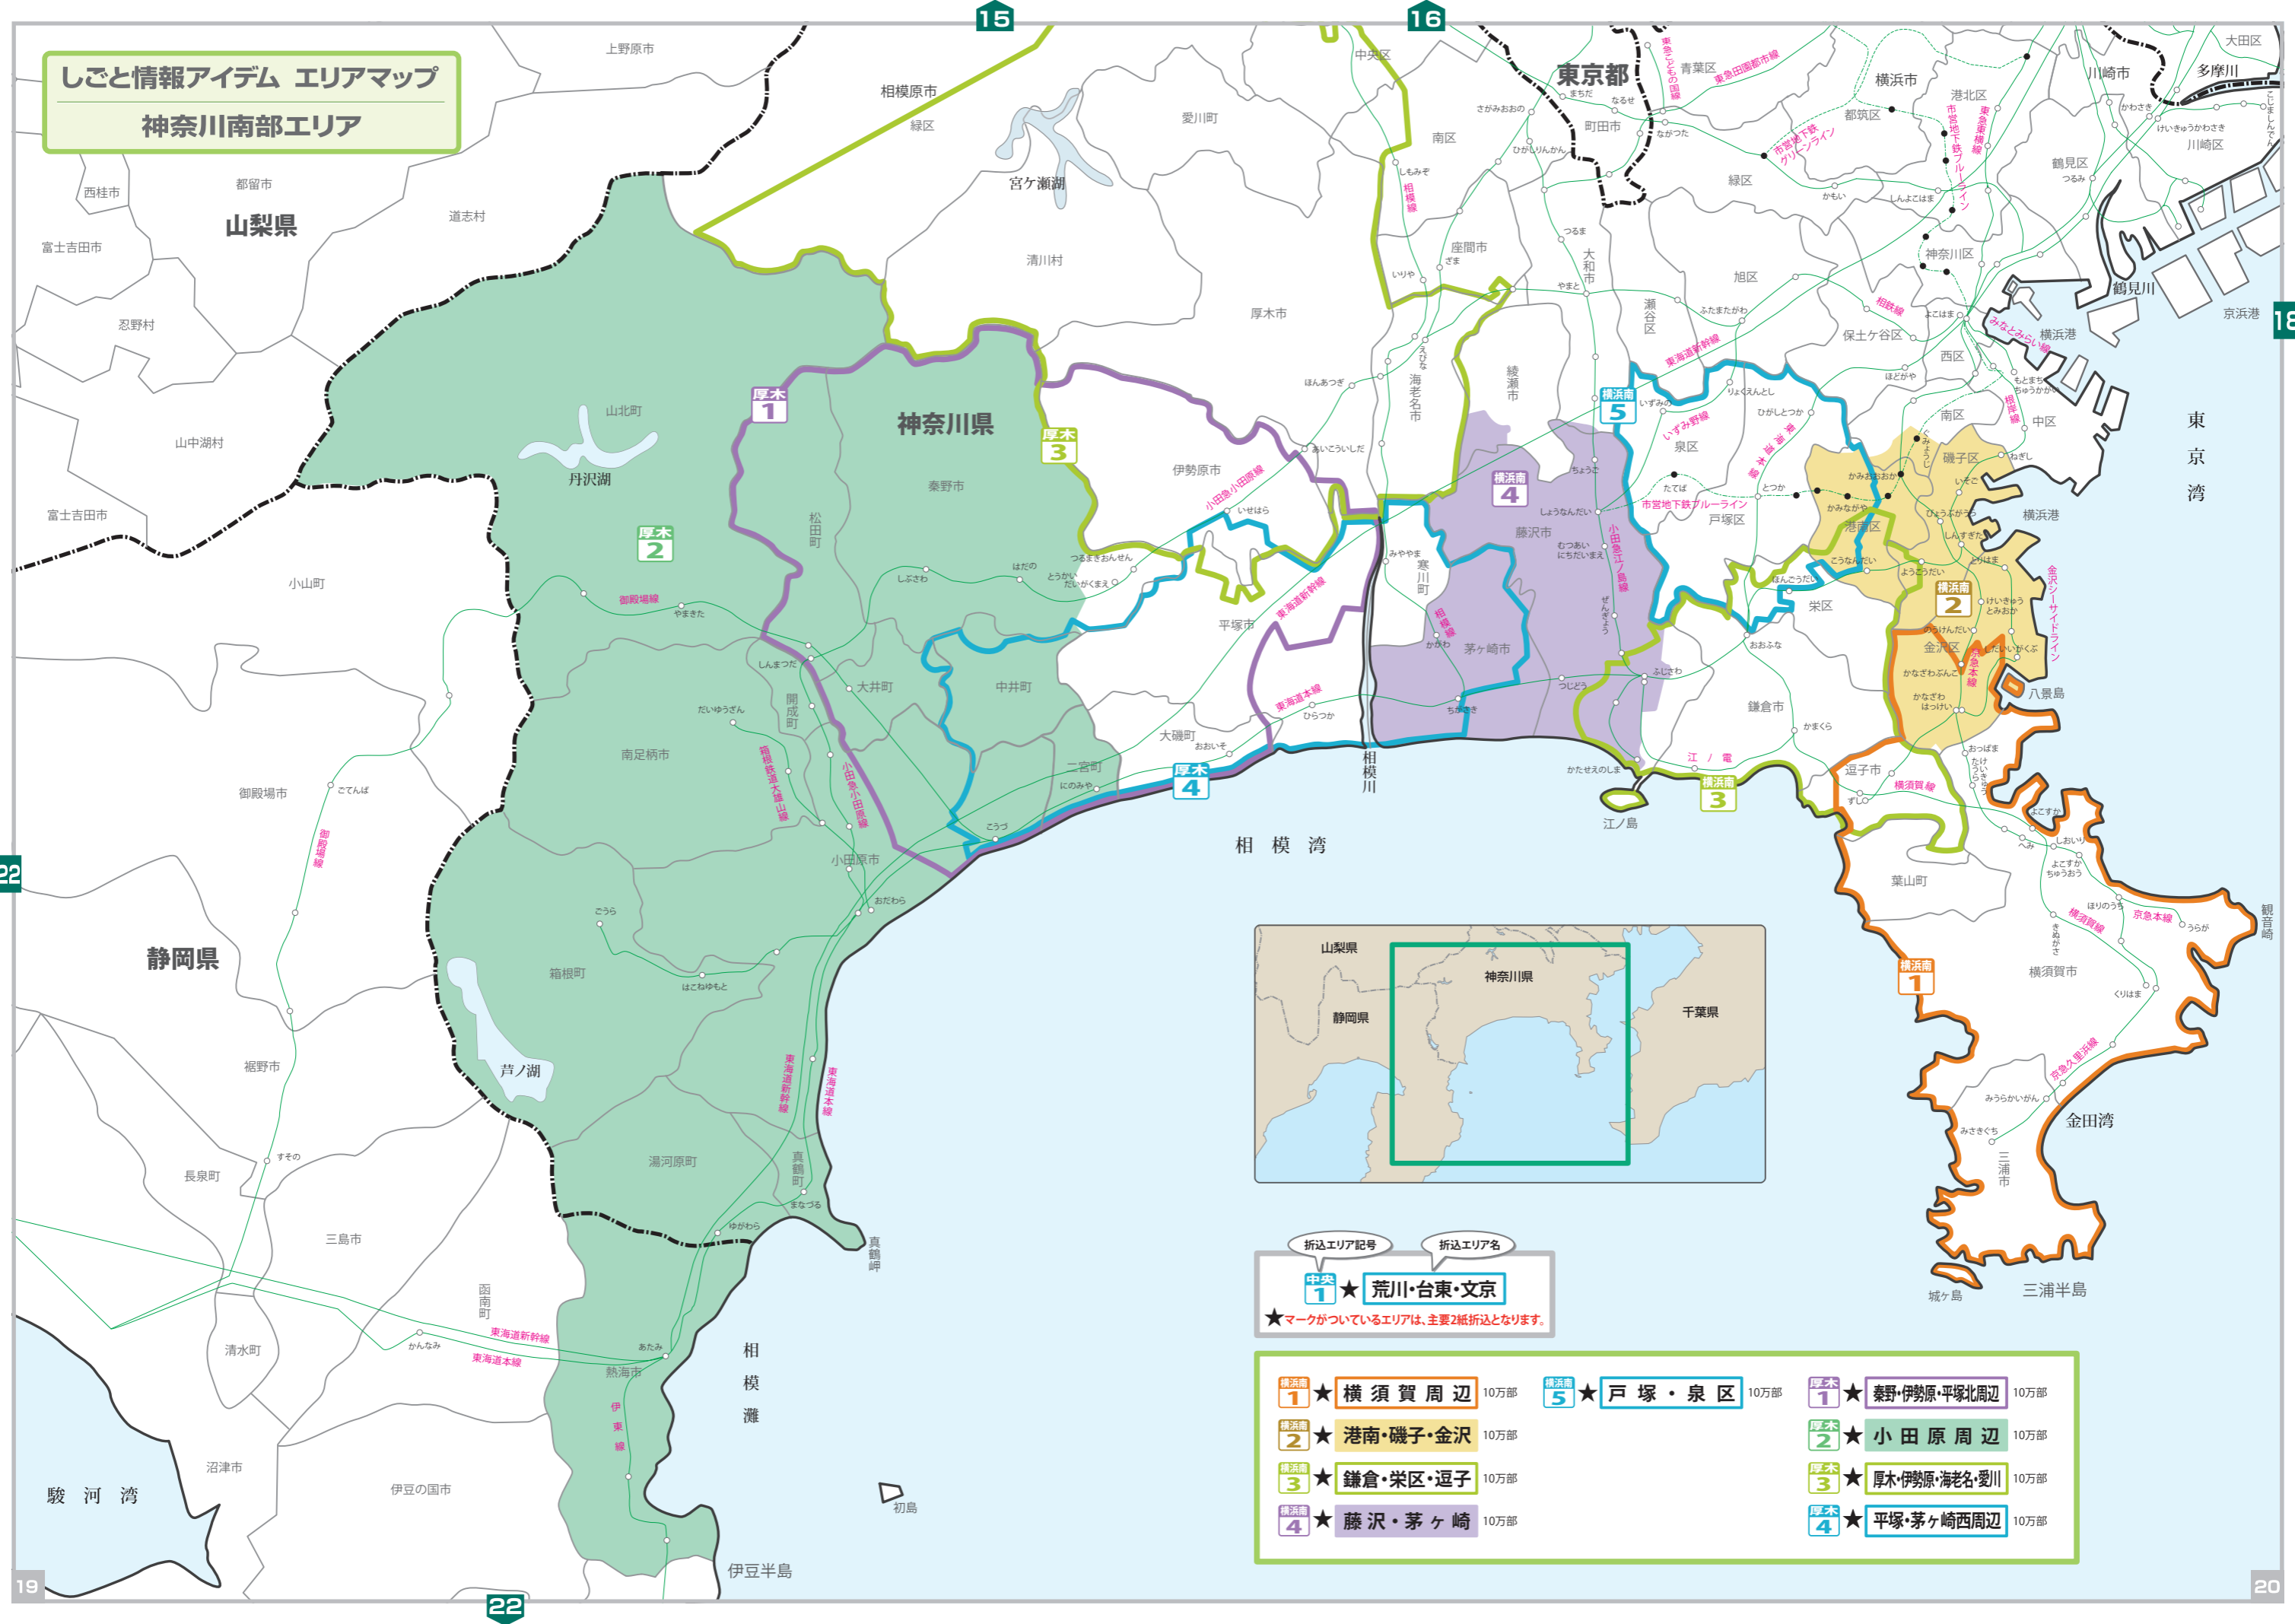

しごと情報アイデム エリアマップ
神奈川県南部エリア

折込エリア記号 折込エリア名
中央 1 ★ 荒川・台東・文京
 ★マークがついているエリアは、主要2紙折込となります。

- | | | |
|------------------------------|------------------------------|----------------------------------|
| 横浜南 1 ★ 横須賀周辺 10万部 | 横浜南 5 ★ 戸塚・泉区 10万部 | 厚木 1 ★ 秦野・伊勢原・平塚北周辺 10万部 |
| 横浜南 2 ★ 港南・磯子・金沢 10万部 | 厚木 2 ★ 小田原周辺 10万部 | 厚木 3 ★ 厚木・伊勢原・海老名・愛川 10万部 |
| 横浜南 3 ★ 鎌倉・栄区・逗子 10万部 | 厚木 4 ★ 平塚・茅ヶ崎西周辺 10万部 | |
| 横浜南 4 ★ 藤沢・茅ヶ崎 10万部 | | |

神奈川県南部エリア

22

19

22

20