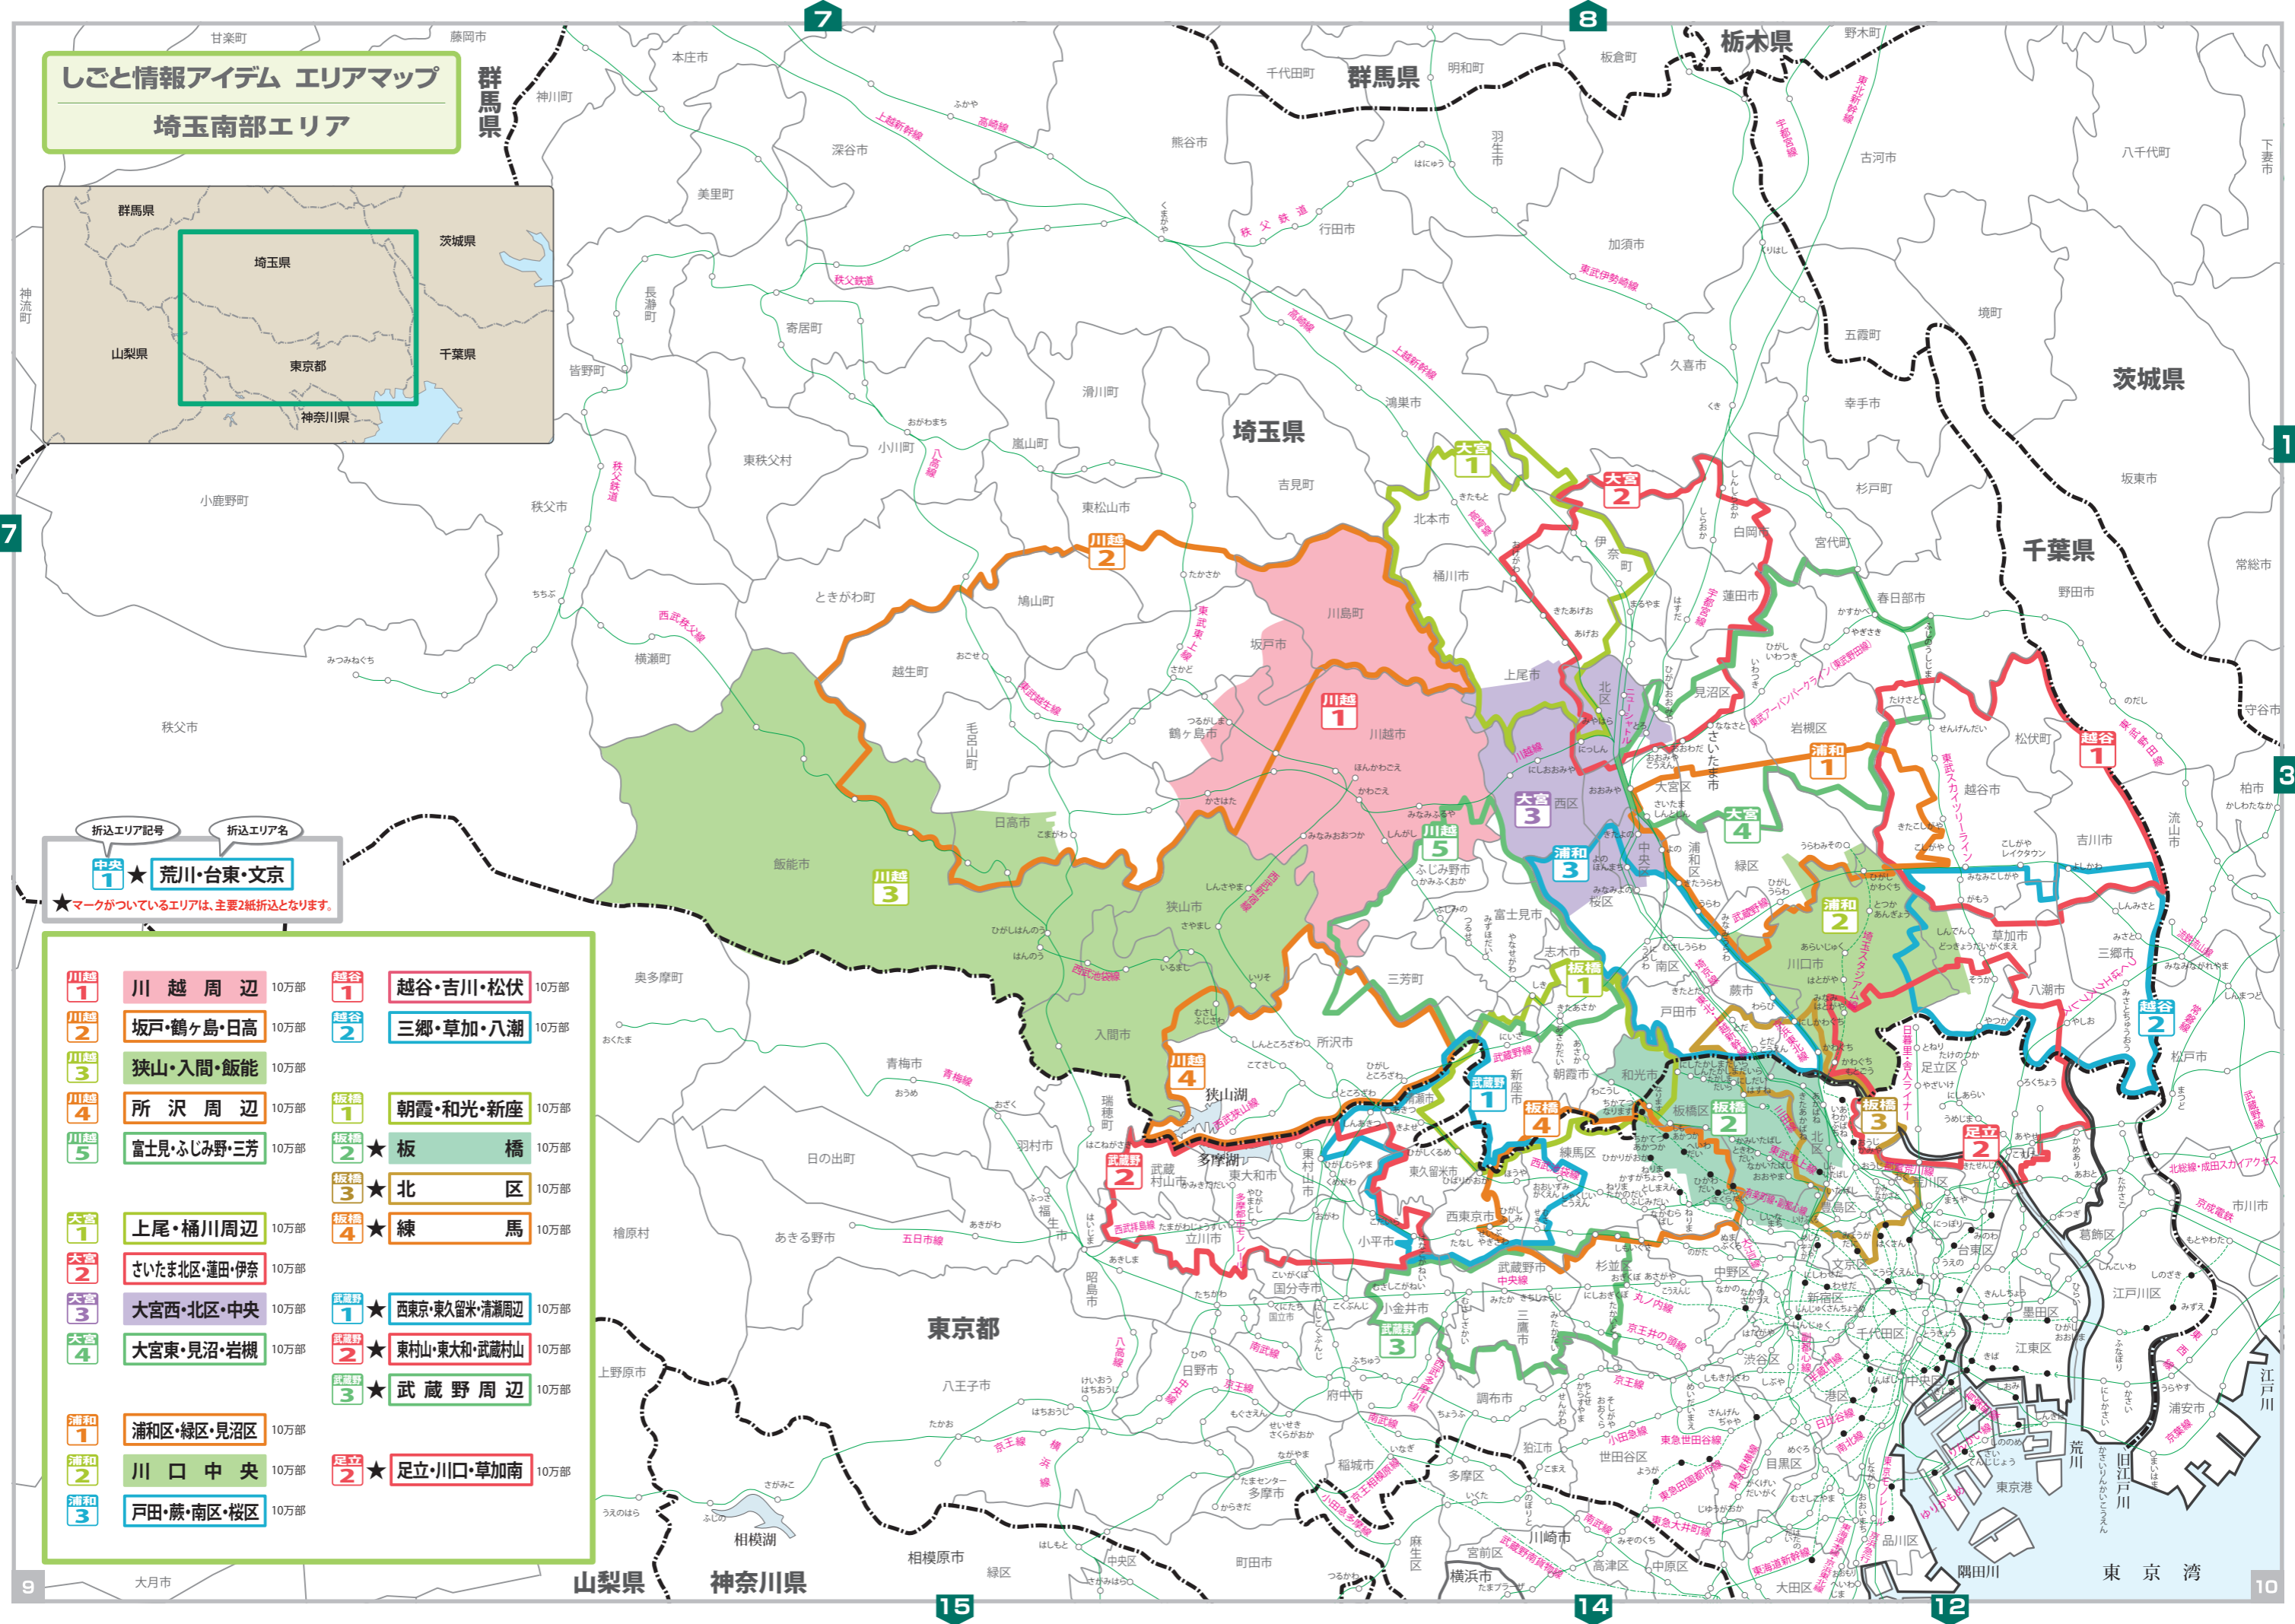

しごとと情報アイデム エリアマップ
埼玉南部エリア

折込エリア記号 折込エリア名
中央 1 ★ 荒川・台東・文京
 ★マークがついているエリアは、主要2紙折込となります。

川越 1	川越周辺	10万部	越谷 1	越谷・吉川・松伏	10万部
川越 2	坂戸・鶴ヶ島・日高	10万部	越谷 2	三郷・草加・八潮	10万部
川越 3	狭山・入間・飯能	10万部	板橋 1	朝霞・和光・新座	10万部
川越 4	所沢周辺	10万部	板橋 2	★板橋	10万部
川越 5	富士見・ふじみ野・三芳	10万部	板橋 3	★北區	10万部
大宮 1	上尾・桶川周辺	10万部	板橋 4	★練馬	10万部
大宮 2	さいたま北區・蓮田・伊奈	10万部	武蔵野 1	★西東京・東久留米・清瀬周辺	10万部
大宮 3	大宮西・北區・中央	10万部	武蔵野 2	★東村山・東大和・武蔵村山	10万部
大宮 4	大宮東・見沼・岩槻	10万部	武蔵野 3	★武蔵野周辺	10万部
浦和 1	浦和区・緑区・見沼区	10万部	足立 2	★足立・川口・草加南	10万部
浦和 2	川口中央	10万部			
浦和 3	戸田・蕨・南区・桜区	10万部			

埼玉南部エリア