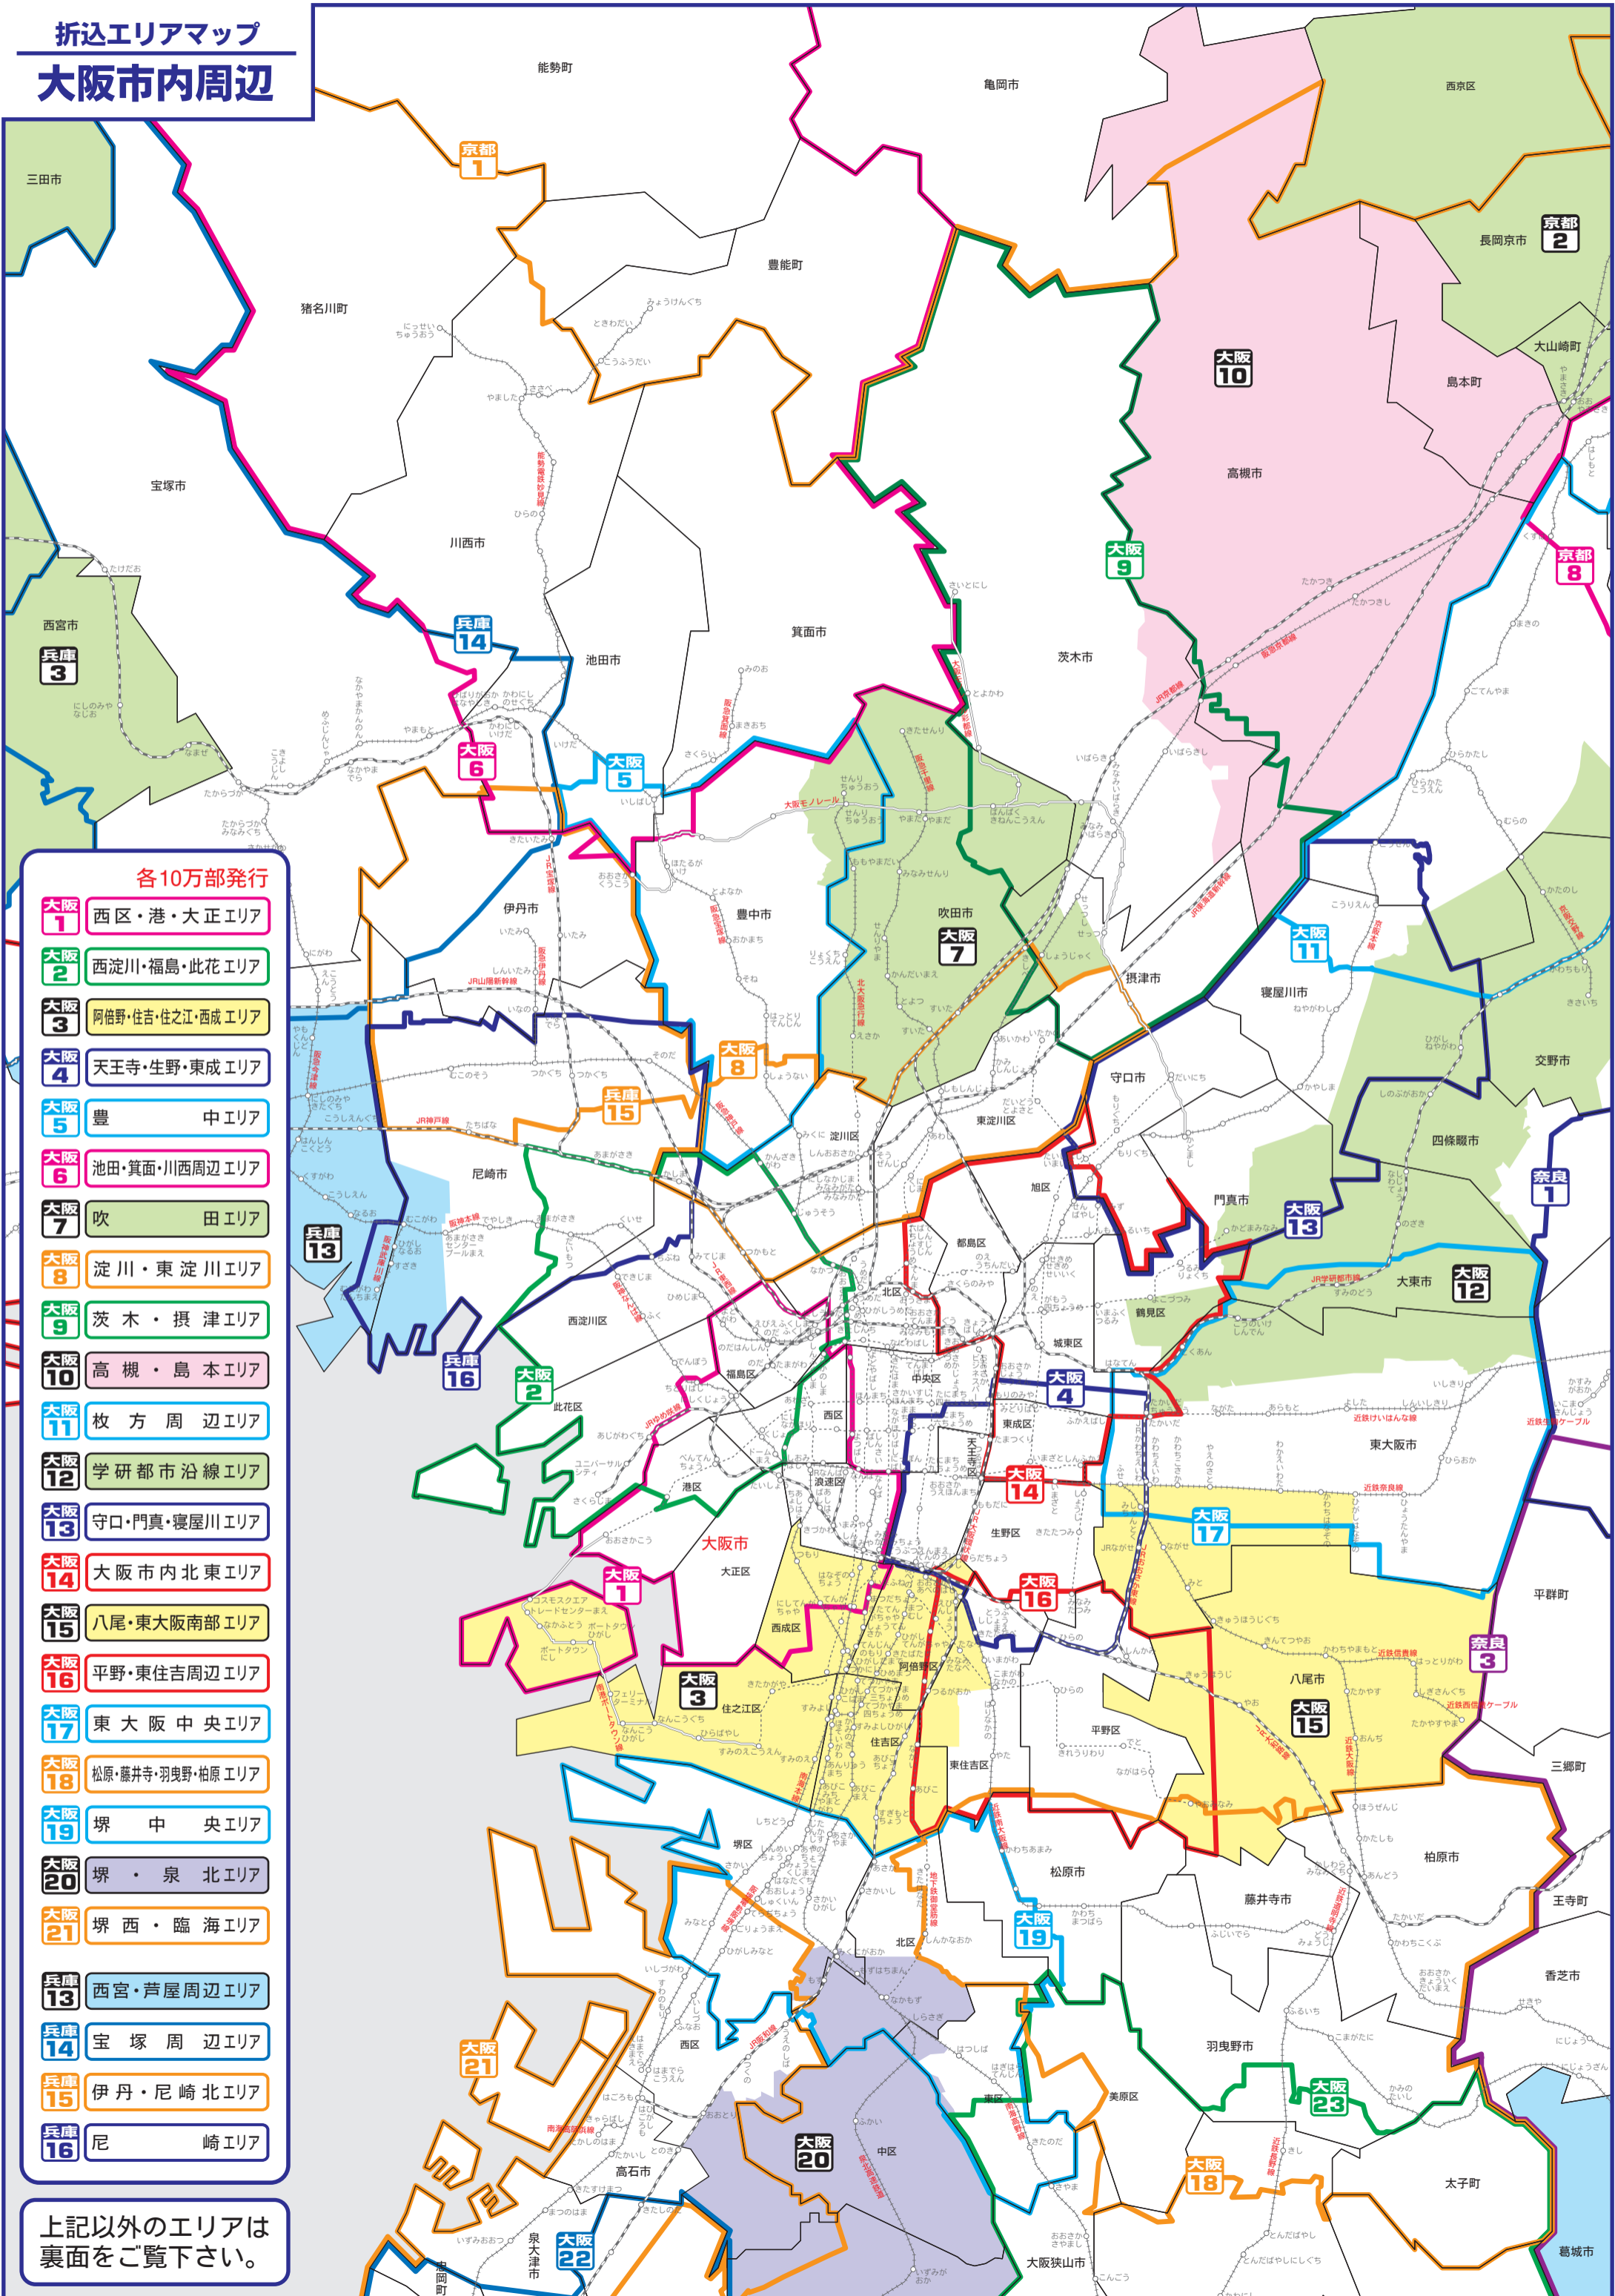

折込エリアマップ 大阪市内周辺

各10万部発行

- 大阪 1** 西区・港・大正エリア
- 大阪 2** 西淀川・福島・此花エリア
- 大阪 3** 阿倍野・住吉・住之江・西成エリア
- 大阪 4** 天王寺・生野・東成エリア
- 大阪 5** 豊中エリア
- 大阪 6** 池田・箕面・川西周辺エリア
- 大阪 7** 吹田エリア
- 大阪 8** 淀川・東淀川エリア
- 大阪 9** 茨木・摂津エリア
- 大阪 10** 高槻・島本エリア
- 大阪 11** 枚方周辺エリア
- 大阪 12** 学研都市沿線エリア
- 大阪 13** 守口・門真・寝屋川エリア
- 大阪 14** 大阪市内北東エリア
- 大阪 15** 八尾・東大阪南部エリア
- 大阪 16** 平野・東住吉周辺エリア
- 大阪 17** 東大阪中央エリア
- 大阪 18** 松原・藤井寺・羽曳野・柏原エリア
- 大阪 19** 堺中央エリア
- 大阪 20** 堺・泉北エリア
- 大阪 21** 堺西・臨海エリア
- 兵庫 13** 西宮・芦屋周辺エリア
- 兵庫 14** 宝塚周辺エリア
- 兵庫 15** 伊丹・尼崎北エリア
- 兵庫 16** 尼崎エリア

上記以外のエリアは裏面をご覧ください。