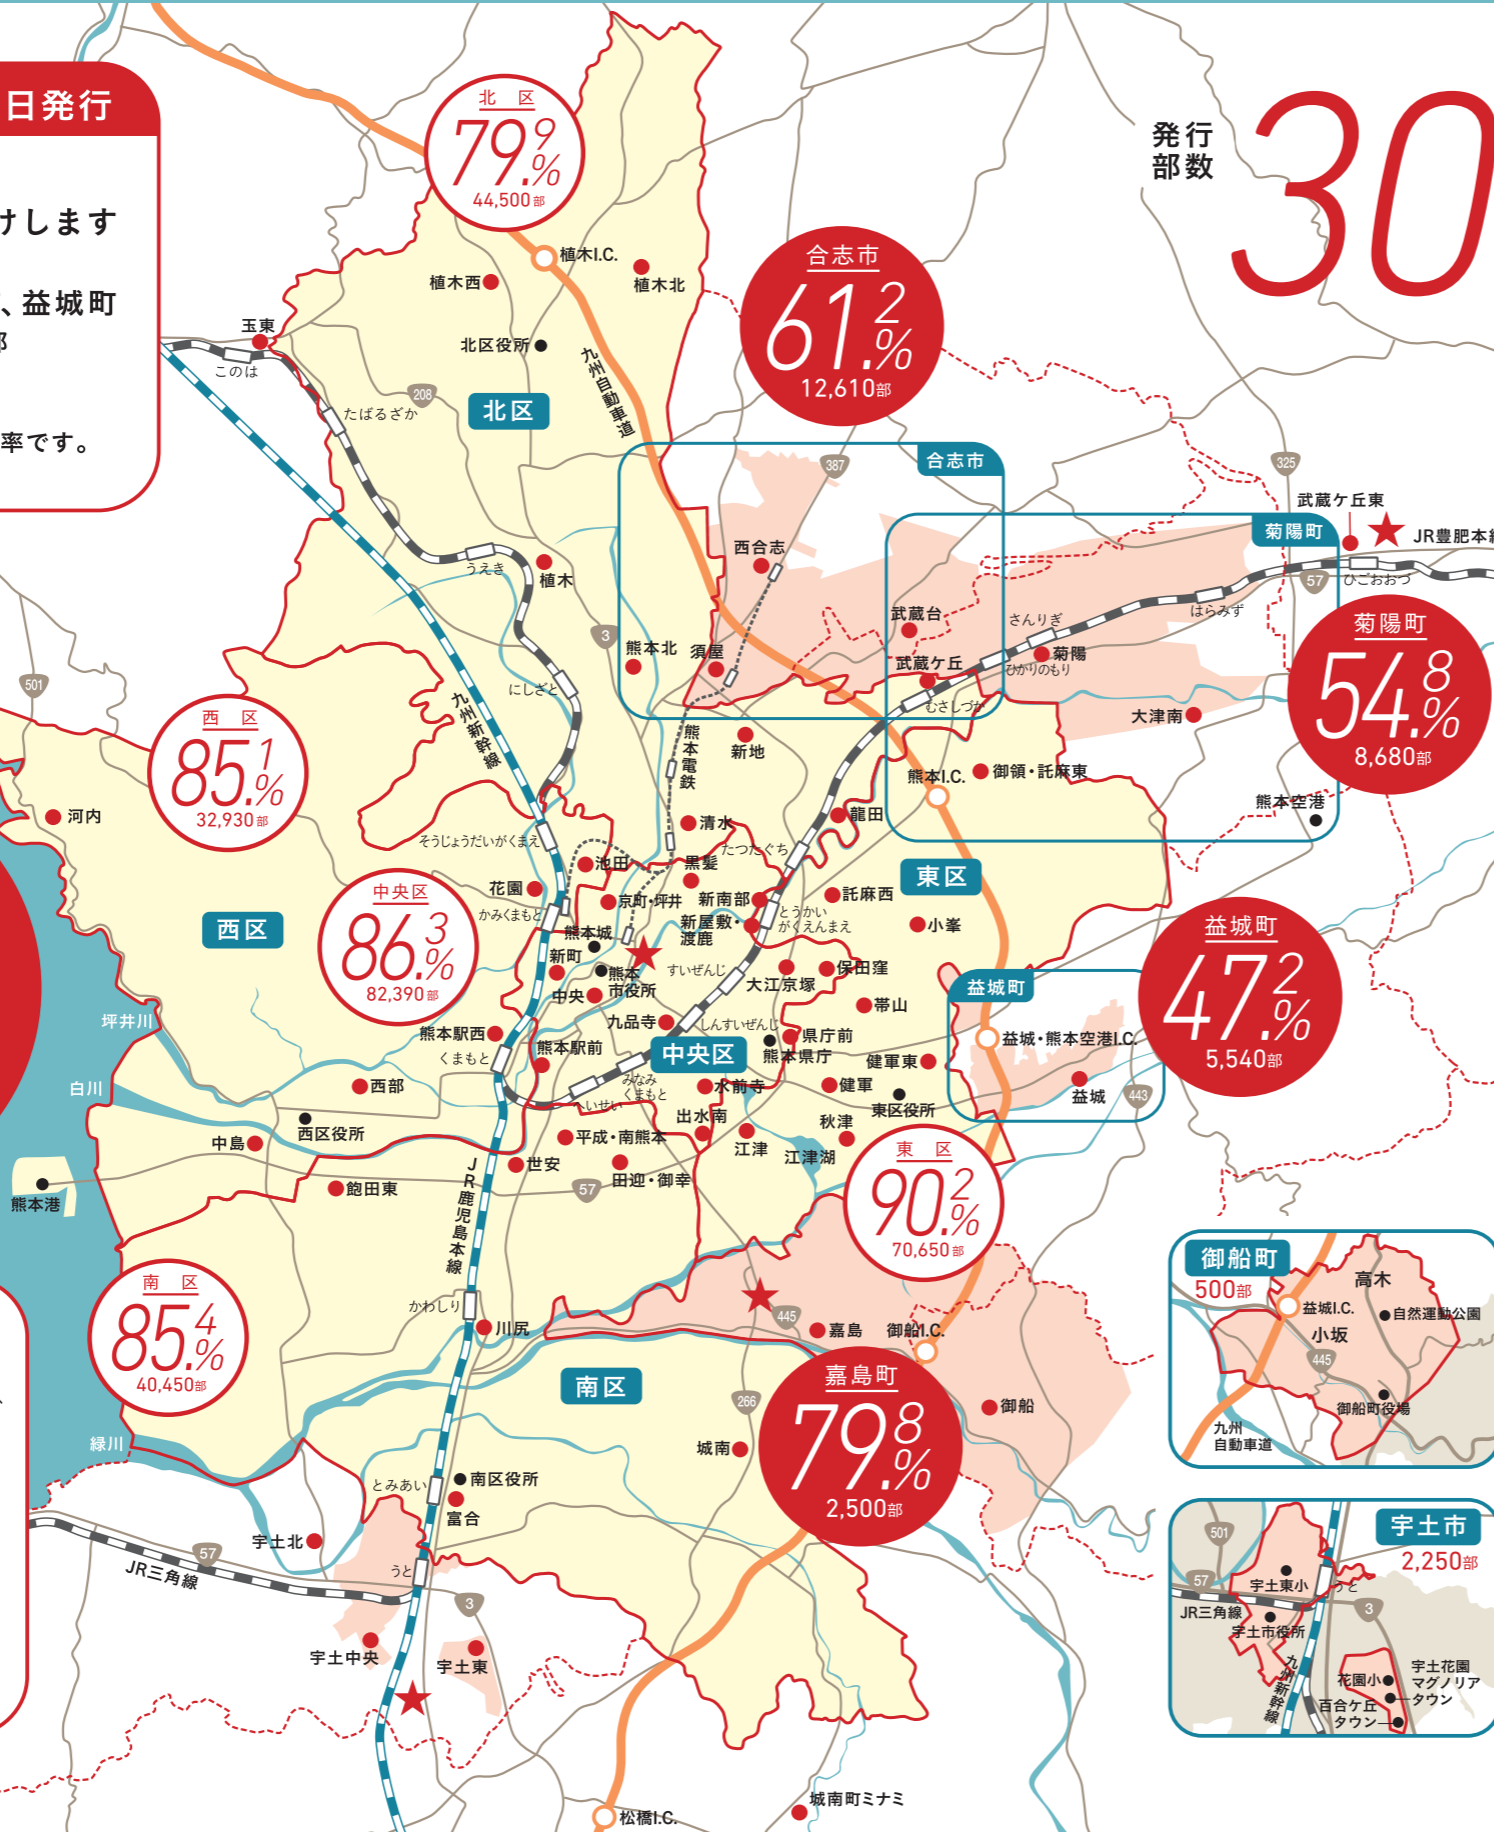

AREAMAP

毎週木・金配布 / 金曜日発行

配布エリア

56カ所の拠点からお届けします
熊本市
 + 合志市、菊陽町、嘉島町、益城町
 + 御船町の一部、宇土市の一部

- は、熊日の配布拠点です。
- ◎ は、各エリアの世帯カバー率です。

熊本市
85.9%
 270,920部

TOPICS

★は、ラック設置場所です。
 一部の流通施設にはラックを設置し、
 エリア外の皆様にも好評をいただ
 いています。

※ラック置き部
 数は1,000部。
 部数には含まれ
 ません。

発行部数

303,000部

うち、熊本市内配布部数 270,920部

※熊本市世帯数 315,480世帯 (熊本県統計調査資料 平成27年2月現在)

配布拠点一覧

- 01 玉東
- 02 植木
- 03 植木西
- 04 植木北
- 05 西合志
- 06 須屋
- 07 熊本北
- 08 新地
- 09 清水
- 10 新南部
- 11 池田
- 12 黒髪
- 13 新屋敷・渡鹿
- 14 菊陽
- 15 武蔵台
- 16 武蔵ヶ丘
- 17 龍田
- 18 御領・託麻東
- 19 託麻西
- 20 保田窪
- 21 大江・京塚
- 22 帯山
- 23 小峯
- 24 健軍東
- 25 益城
- 26 秋津
- 27 健軍
- 28 県庁前
- 29 京町・坪井
- 30 花園
- 31 新町
- 32 中央
- 33 熊本駅西
- 34 熊本駅前
- 35 西部
- 36 飽田東
- 37 中島
- 38 河内
- 39 九品寺
- 40 水前寺
- 41 出水南
- 42 江津
- 43 平成・南熊本
- 44 田迎・御幸
- 45 世安
- 46 川尻
- 47 富合
- 48 城南
- 49 城南町南
- 50 武蔵ヶ丘東
- 51 大津南
- 52 御船
- 53 嘉島
- 54 宇土中央
- 55 宇土北
- 56 宇土東