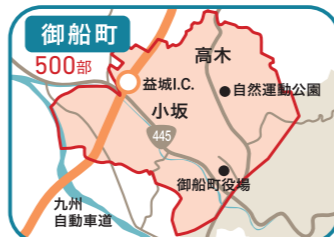

AREAMAP

毎週木・金配布 / 金曜日発行

配布エリア

56カ所の拠点からお届けします
熊本市
 + 合志市、菊陽町、嘉島町、益城町
 + 御船町の一部、宇土市の一部

- は、熊日の配布拠点です。
- ◎ は、各エリアの世帯カバー率です。

熊本市
85.9%
 270,920部

TOPICS

★は、ラック設置場所です。
 一部の流通施設にはラックを設置し、
 エリア外の皆様にも好評をいただ
 いています。

※ラック置き部
 数は1,000部。
 部数には含まれ
 ません。

発行部数

303,000部

うち、熊本市内配布部数 270,920部

※熊本市世帯数 315,480世帯 (熊本県統計調査資料 平成27年2月現在)

配布拠点一覧

- 01 玉東
- 02 植木
- 03 植木西
- 04 植木北
- 05 西合志
- 06 須屋
- 07 熊本北
- 08 新地
- 09 清水
- 10 新南部
- 11 池田
- 12 黒髪
- 13 新屋敷・渡鹿
- 14 菊陽
- 15 武蔵台
- 16 武蔵ヶ丘
- 17 龍田
- 18 御領・託麻東
- 19 託麻西
- 20 保田窪
- 21 大江・京塚
- 22 帯山
- 23 小峯
- 24 健軍東
- 25 益城
- 26 秋津
- 27 健軍
- 28 県庁前
- 29 京町・坪井
- 30 花園
- 31 新町
- 32 中央
- 33 熊本駅西
- 34 熊本駅前
- 35 西部
- 36 飽田東
- 37 中島
- 38 河内
- 39 九品寺
- 40 水前寺
- 41 出水南
- 42 江津
- 43 平成・南熊本
- 44 田迎・御幸
- 45 世安
- 46 川尻
- 47 富合
- 48 城南
- 49 城南町南
- 50 武蔵ヶ丘東
- 51 大津南
- 52 御船
- 53 嘉島
- 54 宇土中央
- 55 宇土北
- 56 宇土東