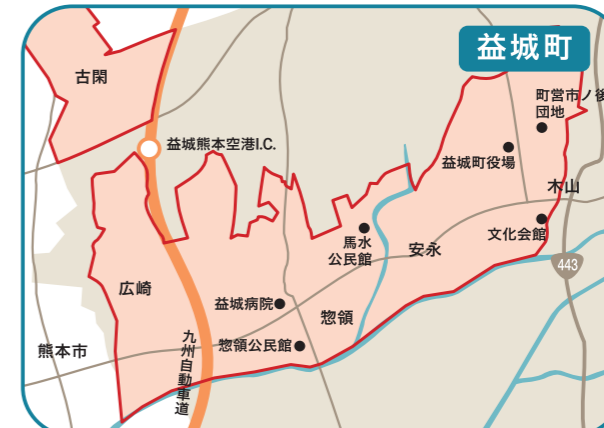

AREAMAP

毎週木・金配布 / 金曜日発行

配布エリア

56カ所の拠点からお届けします
熊本市
 + 合志市、菊陽町、嘉島町、益城町
 + 御船町の一部、宇土市の一部

- は、熊日の配布拠点です。
- ◎ は、各エリアの世帯カバー率です。

熊本市
85.9%
 270,920部

TOPICS

★は、ラック設置場所です。
 一部の流通施設にはラックを設置し、
 エリア外の皆様にも好評をいただ
 いています。

※ラック置き部
 数は1,000部。
 部数には含まれ
 ません。

発行部数

303,000部

うち、熊本市内配布部数 270,920部

※熊本市世帯数 315,480世帯 (熊本県統計調査資料 平成27年2月現在)

配布拠点一覧

- 01 玉東
- 02 植木
- 03 植木西
- 04 植木北
- 05 西合志
- 06 須屋
- 07 熊本北
- 08 新地
- 09 清水
- 10 新南部
- 11 池田
- 12 黒髪
- 13 新屋敷・渡鹿
- 14 菊陽
- 15 武蔵台
- 16 武蔵ヶ丘
- 17 龍田
- 18 御領・託麻東
- 19 託麻西
- 20 保田窪
- 21 大江・京塚
- 22 帯山
- 23 小峯
- 24 健軍東
- 25 益城
- 26 秋津
- 27 健軍
- 28 県庁前
- 29 京町・坪井
- 30 花園
- 31 新町
- 32 中央
- 33 熊本駅西
- 34 熊本駅前
- 35 西部
- 36 飽田東
- 37 中島
- 38 河内
- 39 九品寺
- 40 水前寺
- 41 出水南
- 42 江津
- 43 平成・南熊本
- 44 田迎・御幸
- 45 世安
- 46 川尻
- 47 富合
- 48 城南
- 49 城南町南
- 50 武蔵ヶ丘東
- 51 大津南
- 52 御船
- 53 嘉島
- 54 宇土中央
- 55 宇土北
- 56 宇土東