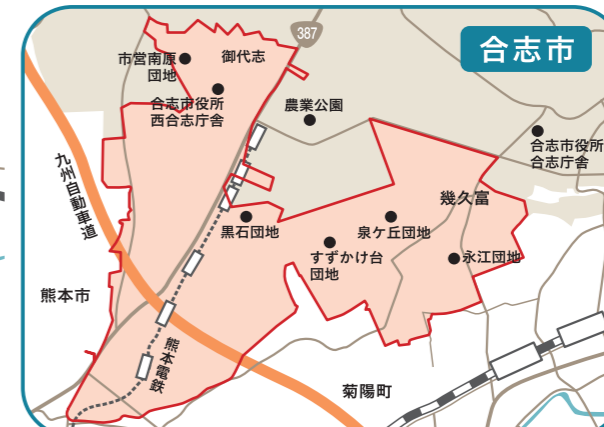

AREAMAP

毎週木・金配布 / 金曜日発行

配布エリア

56カ所の拠点からお届けします
熊本市
 + 合志市、菊陽町、嘉島町、益城町
 + 御船町の一部、宇土市の一部

- は、熊日の配布拠点です。
- ◎ は、各エリアの世帯カバー率です。

熊本市
85.9%
 270,920部

TOPICS

★は、ラック設置場所です。
 一部の流通施設にはラックを設置し、
 エリア外の皆様にも好評をいただ
 いています。

※ラック置き部
 数は1,000部。
 部数には含まれ
 ません。

発行部数

303,000部

うち、熊本市内配布部数 270,920部

※熊本市世帯数 315,480世帯 (熊本県統計調査資料 平成27年2月現在)

配布拠点一覧

- 01 玉東
- 02 植木
- 03 植木西
- 04 植木北
- 05 西合志
- 06 須屋
- 07 熊本北
- 08 新地
- 09 清水
- 10 新南部
- 11 池田
- 12 黒髪
- 13 新屋敷・渡鹿
- 14 菊陽
- 15 武蔵台
- 16 武蔵ヶ丘
- 17 龍田
- 18 御領・託麻東
- 19 託麻西
- 20 保田窪
- 21 大江・京塚
- 22 帯山
- 23 小峯
- 24 健軍東
- 25 益城
- 26 秋津
- 27 健軍
- 28 県庁前
- 29 京町・坪井
- 30 花園
- 31 新町
- 32 中央
- 33 熊本駅西
- 34 熊本駅前
- 35 西部
- 36 飽田東
- 37 中島
- 38 河内
- 39 九品寺
- 40 水前寺
- 41 出水南
- 42 江津
- 43 平成・南熊本
- 44 田迎・御幸
- 45 世安
- 46 川尻
- 47 富合
- 48 城南
- 49 城南町南
- 50 武蔵ヶ丘東
- 51 大津南
- 52 御船
- 53 嘉島
- 54 宇土中央
- 55 宇土北
- 56 宇土東