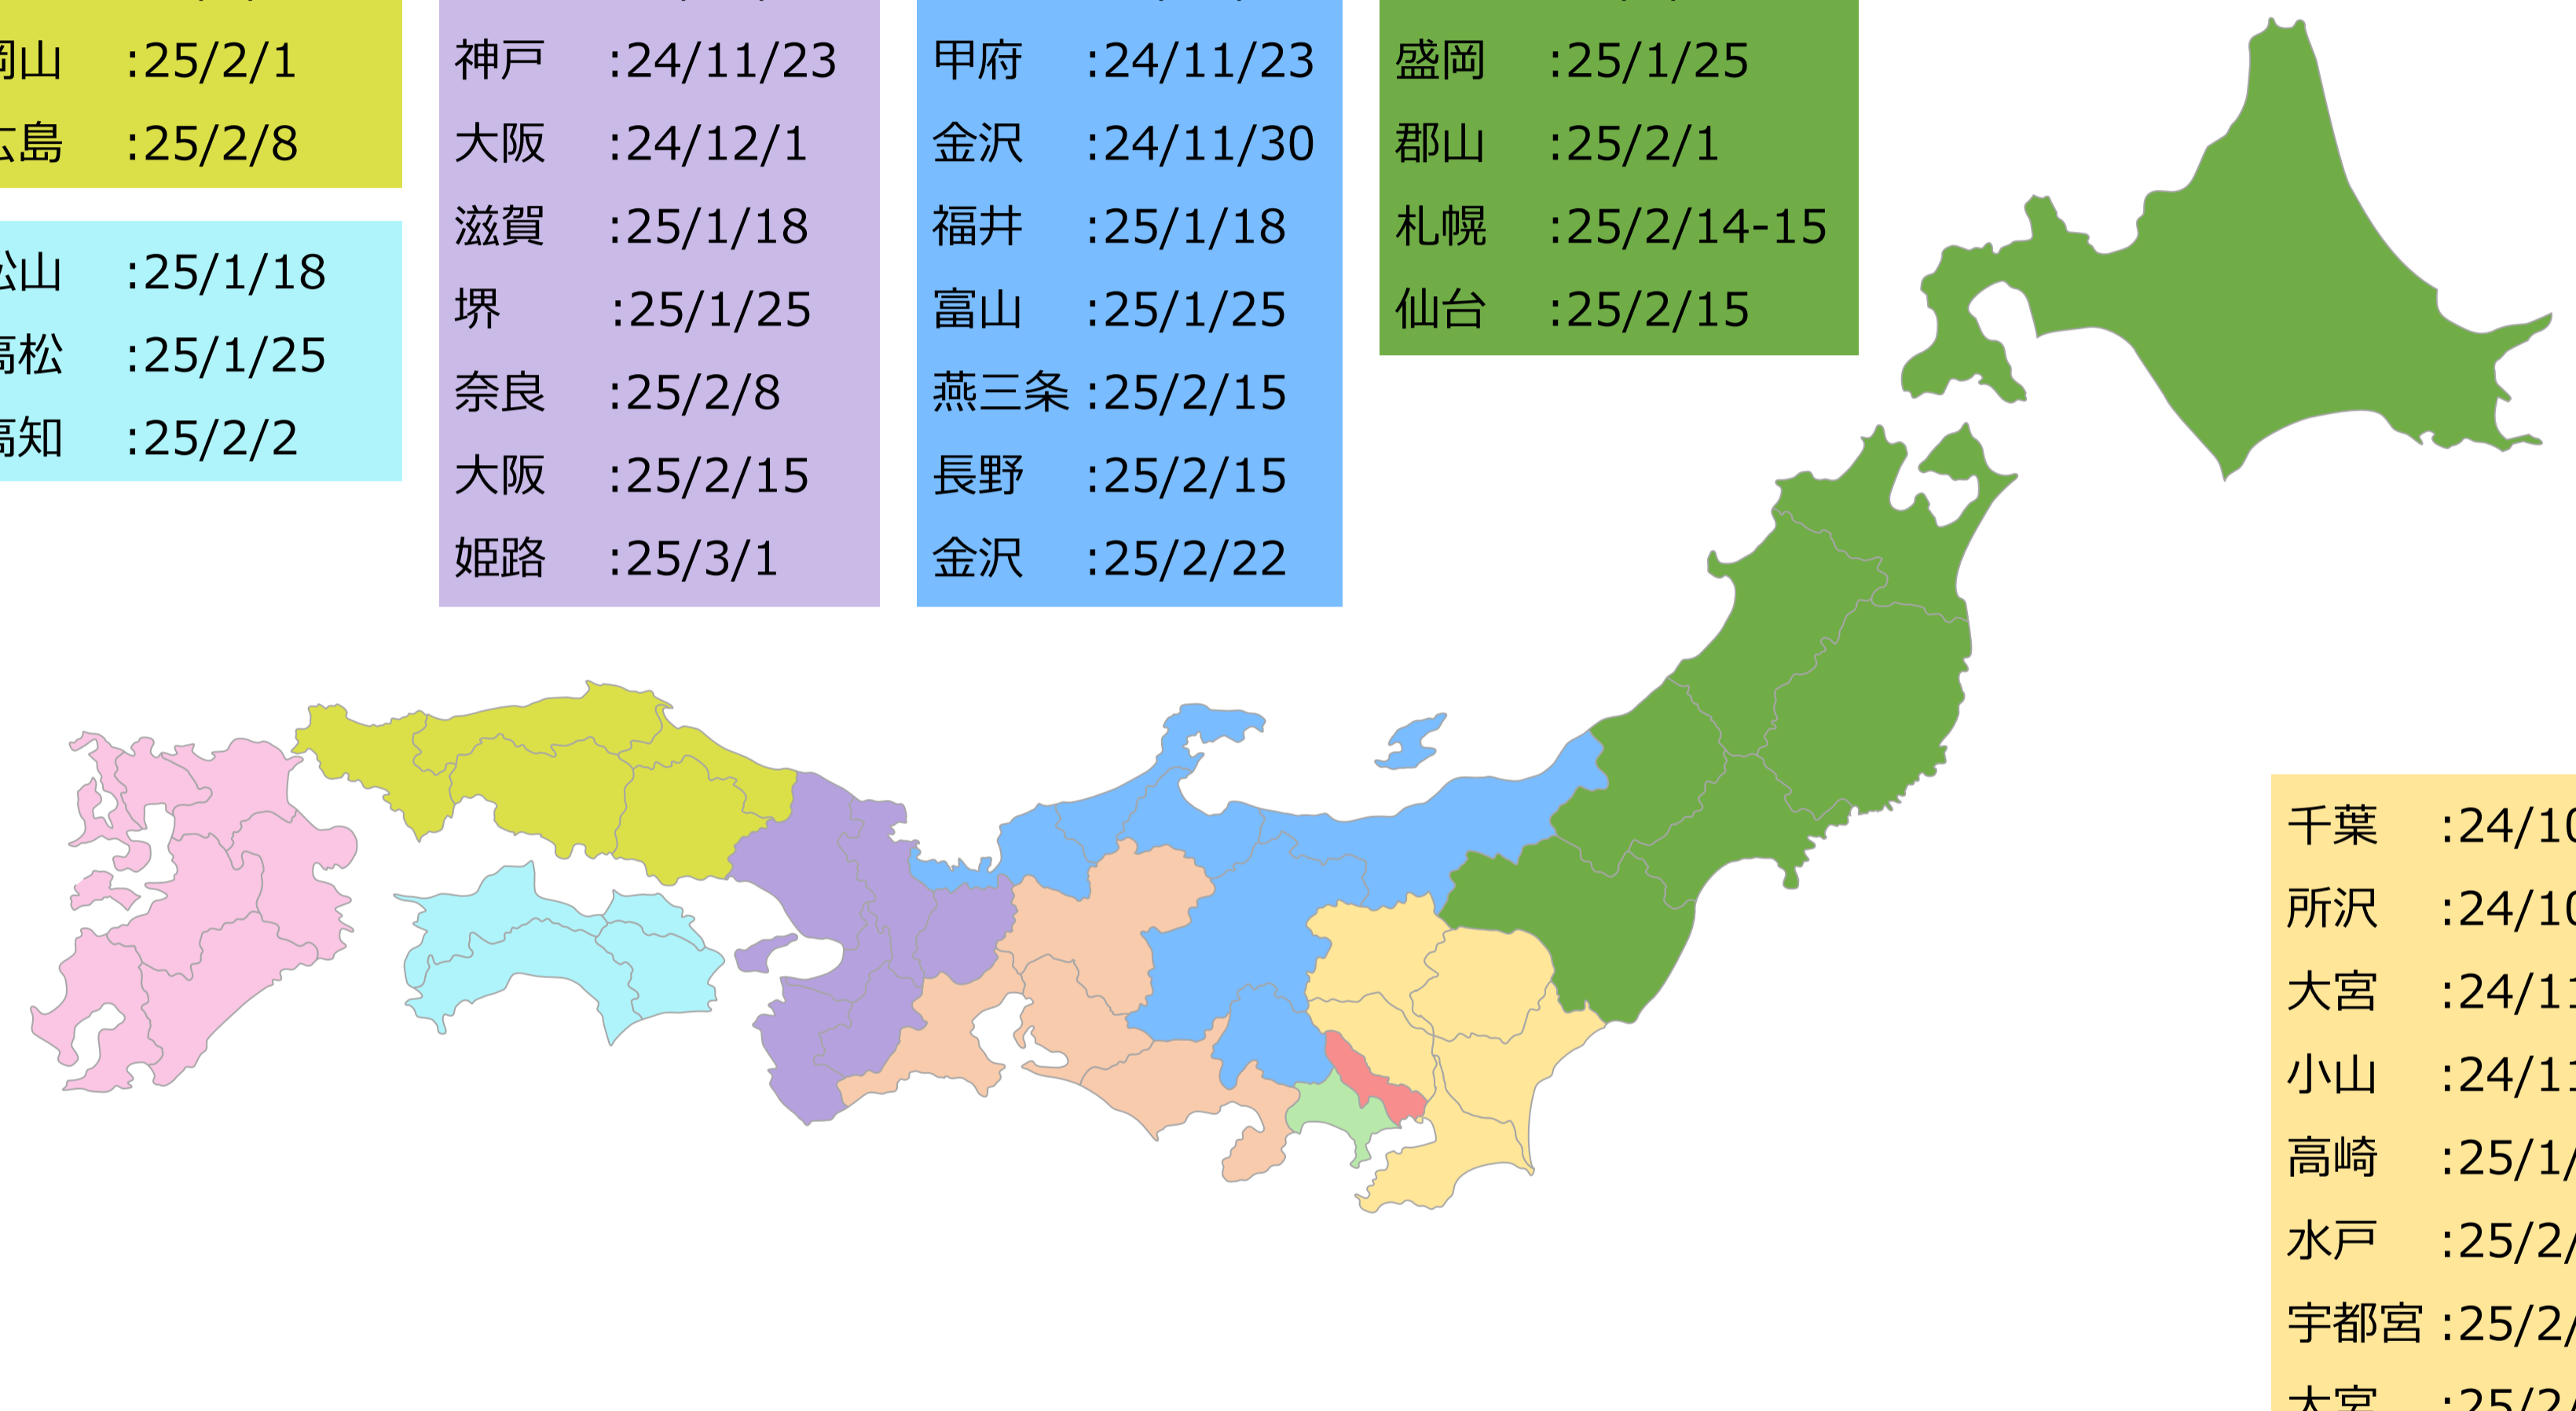

北九州	:24/10/5
宮崎	:24/10/12
福岡	:24/10/27
沖縄	:24/11/9
佐賀	:24/11/17
大分	:25/1/18
鹿児島	:25/1/18
長崎	:25/1/18
熊本	:25/1/19
福岡	:25/1/25
鳥栖	:25/3/15

広島	:24/10/5
福山	:25/1/11
島根	:25/1/18
岡山	:25/2/1
広島	:25/2/8

松山	:25/1/18
高松	:25/1/25
高知	:25/2/2

姫路	:24/10/12
大阪	:24/10/26
京都	:24/11/16
神戸	:24/11/23
大阪	:24/12/1
滋賀	:25/1/18
堺	:25/1/25
奈良	:25/2/8
大阪	:25/2/15
姫路	:25/3/1

富山	:24/10/5
新潟	:24/10/12
松本	:24/11/17
甲府	:24/11/23
金沢	:24/11/30
福井	:25/1/18
富山	:25/1/25
燕三条	:25/2/15
長野	:25/2/15
金沢	:25/2/22

札幌	:24/11/2
仙台	:24/11/23
帯広	:25/1/19
盛岡	:25/1/25
郡山	:25/2/1
札幌	:25/2/14-15
仙台	:25/2/15

千葉	:24/10/5
所沢	:24/10/12
大宮	:24/11/2
小山	:24/11/9
高崎	:25/1/18
水戸	:25/2/1
宇都宮	:25/2/1
大宮	:25/2/11
幕張	:25/2/11
つくば	:25/2/22
越谷	:25/3/8

松山 :25/5/17
 徳島 :25/6/1
 高松 :25/6/14
 松山 :25/9/6
 高松 :25/9/13

静岡 :25/5/10
 沼津 :25/6/7
 浜松 :25/6/8
 富士 :25/7/26
 静岡 :25/9/20

新宿(20代) :25/5/25
 立川 :25/6/7
 東京 :25/6/28-29
 新宿(エンジニア) :25/7/19
 新宿(20代) :25/8/30
 東京 :25/9/13