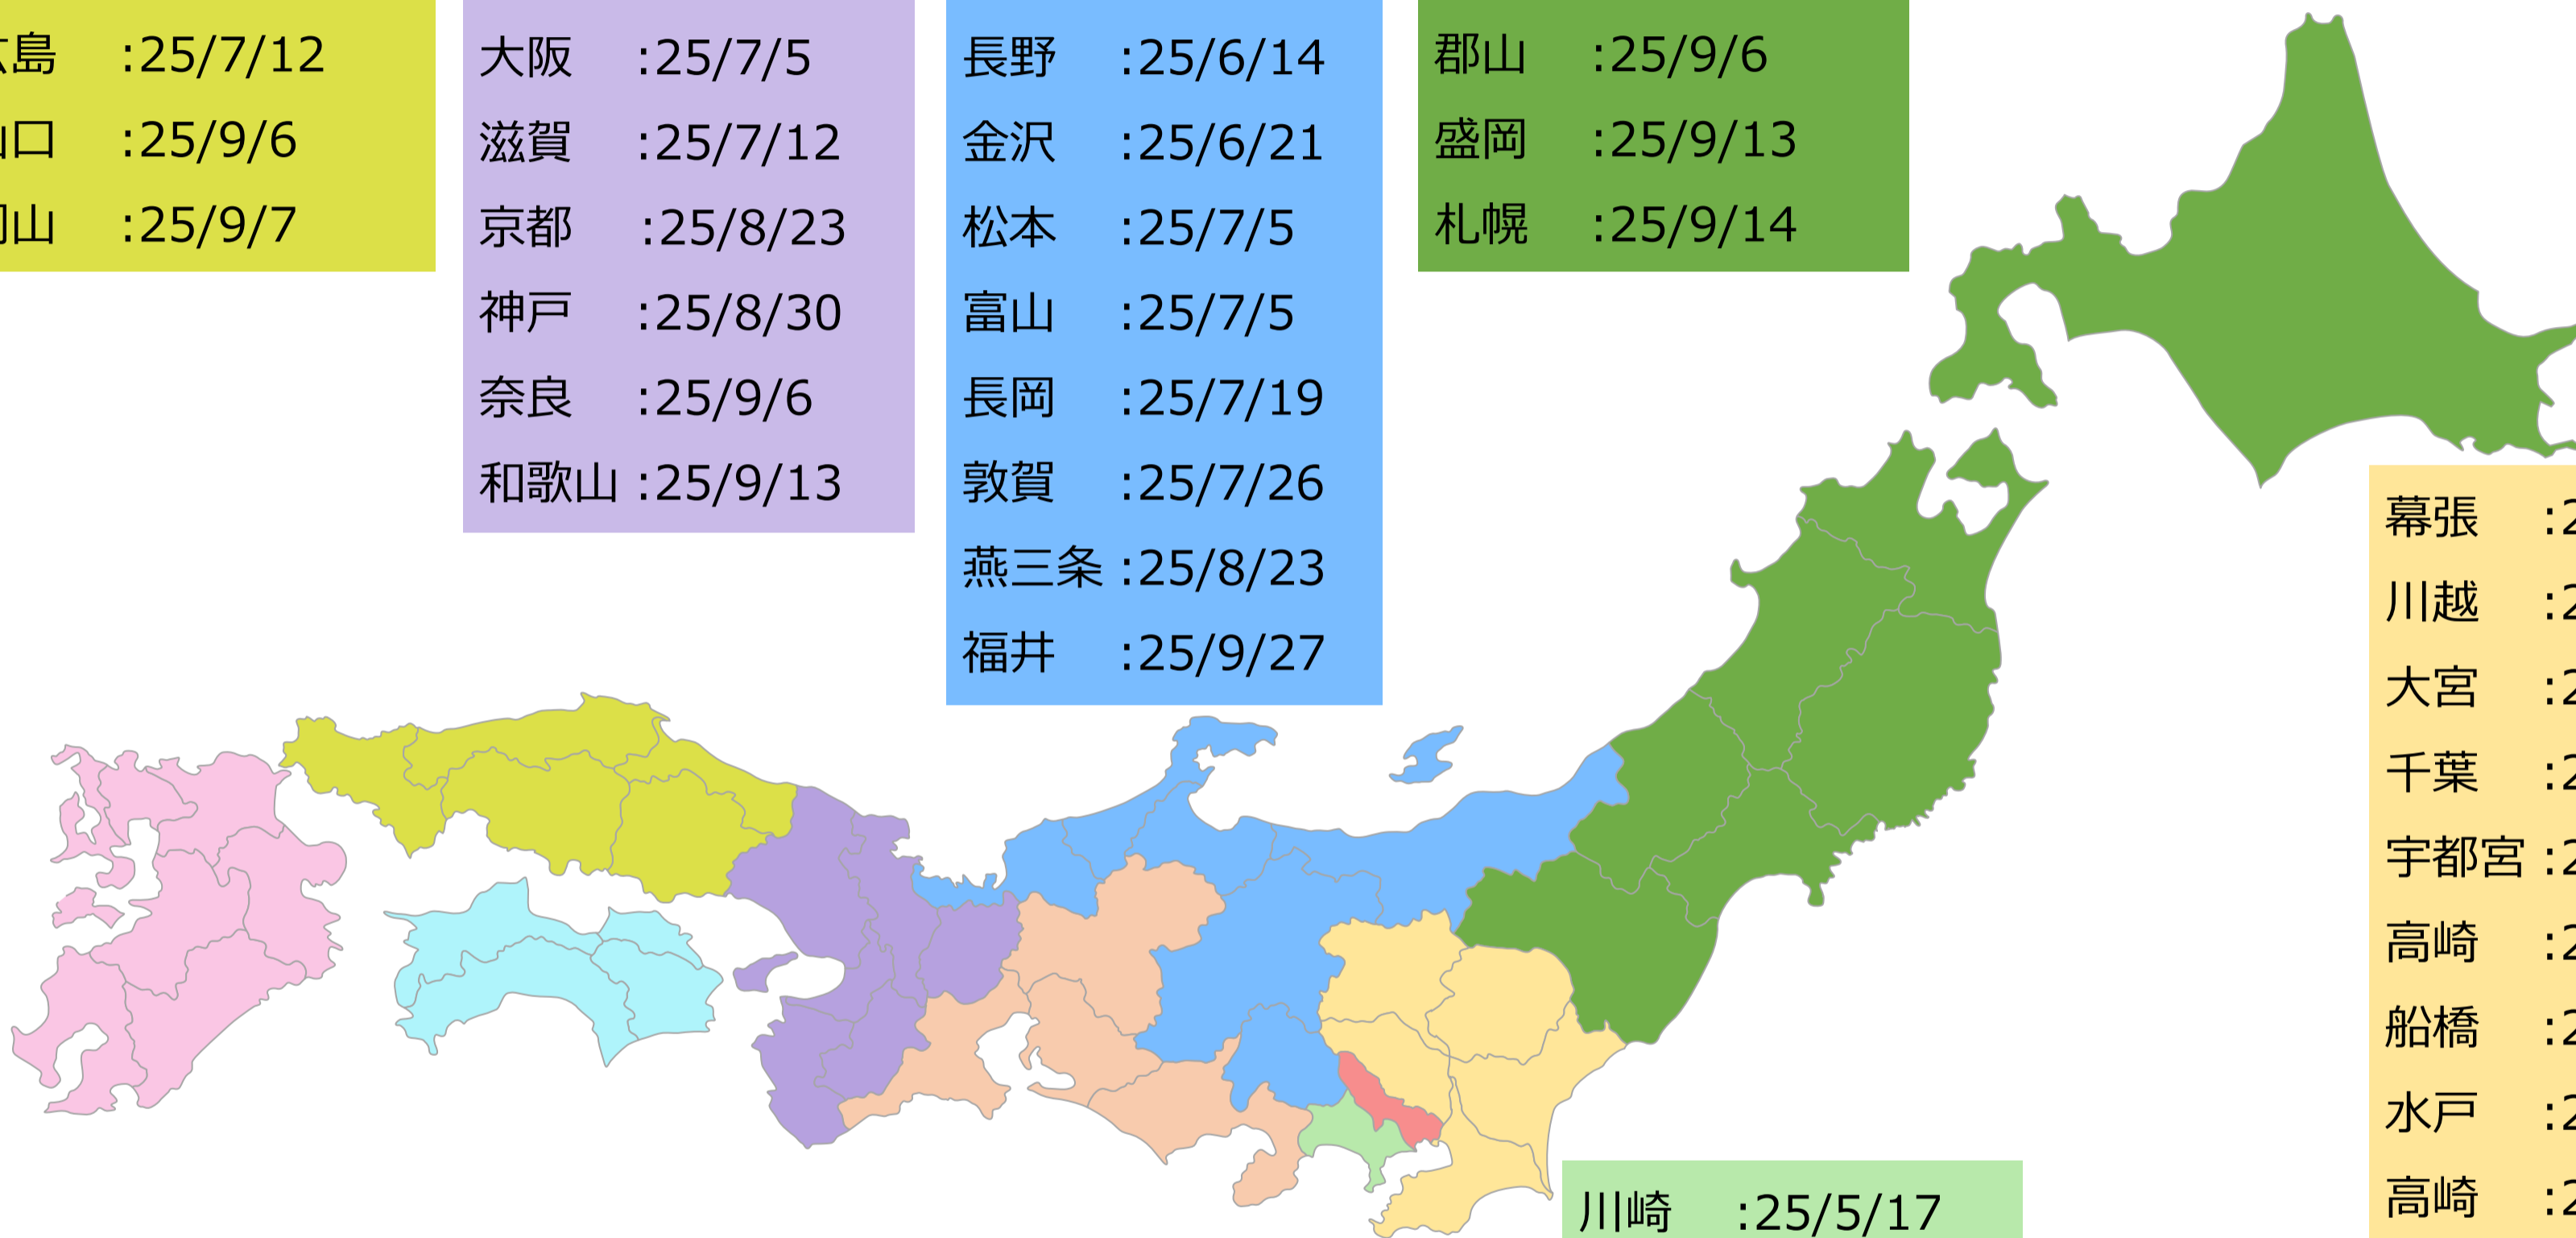

北九州	:24/10/5
宮崎	:24/10/12
福岡	:24/10/27
沖縄	:24/11/9
佐賀	:24/11/17
大分	:25/1/18
鹿児島	:25/1/18
長崎	:25/1/18
熊本	:25/1/19
福岡	:25/1/25
鳥栖	:25/3/15

広島	:24/10/5
福山	:25/1/11
島根	:25/1/18
岡山	:25/2/1
広島	:25/2/8

松山	:25/1/18
高松	:25/1/25
高知	:25/2/2

甲府 :25/5/10
 富山 :25/5/17
 新潟 :25/5/24
 福井 :25/5/31
 長野 :25/6/14
 金沢 :25/6/21
 松本 :25/7/5
 富山 :25/7/5
 長岡 :25/7/19
 敦賀 :25/7/26
 燕三条 :25/8/23
 福井 :25/9/27

仙台 :25/6/7
 札幌 :25/6/8
 青森 :25/7/5
 山形 :25/8/23
 郡山 :25/9/6
 盛岡 :25/9/13
 札幌 :25/9/14

幕張 :25/5/17
 川越 :25/5/24
 大宮 :25/6/7
 千葉 :25/6/14
 宇都宮 :25/6/21
 高崎 :25/6/21
 船橋 :25/7/5
 水戸 :25/7/5
 高崎 :25/9/6
 幕張 :25/9/7
 つくば :25/9/14

川崎 :25/5/17
 横浜 :25/6/14
 平塚 :25/7/13
 横浜 :25/9/14

名古屋 :25/5/31
 岐阜 :25/7/12
 名古屋 :25/7/21
 刈谷 :25/7/26
 四日市 :25/8/3
 豊橋 :25/9/6
 名古屋 :25/9/23

松山 :25/5/17
 徳島 :25/6/1
 高松 :25/6/14
 松山 :25/9/6
 高松 :25/9/13

静岡 :25/5/10
 沼津 :25/6/7
 浜松 :25/6/8
 富士 :25/7/26
 静岡 :25/9/20

新宿(20代) :25/5/25
 立川 :25/6/7
 東京 :25/6/28-29
 新宿(エンジニア) :25/7/19
 新宿(20代) :25/8/30
 東京 :25/9/13