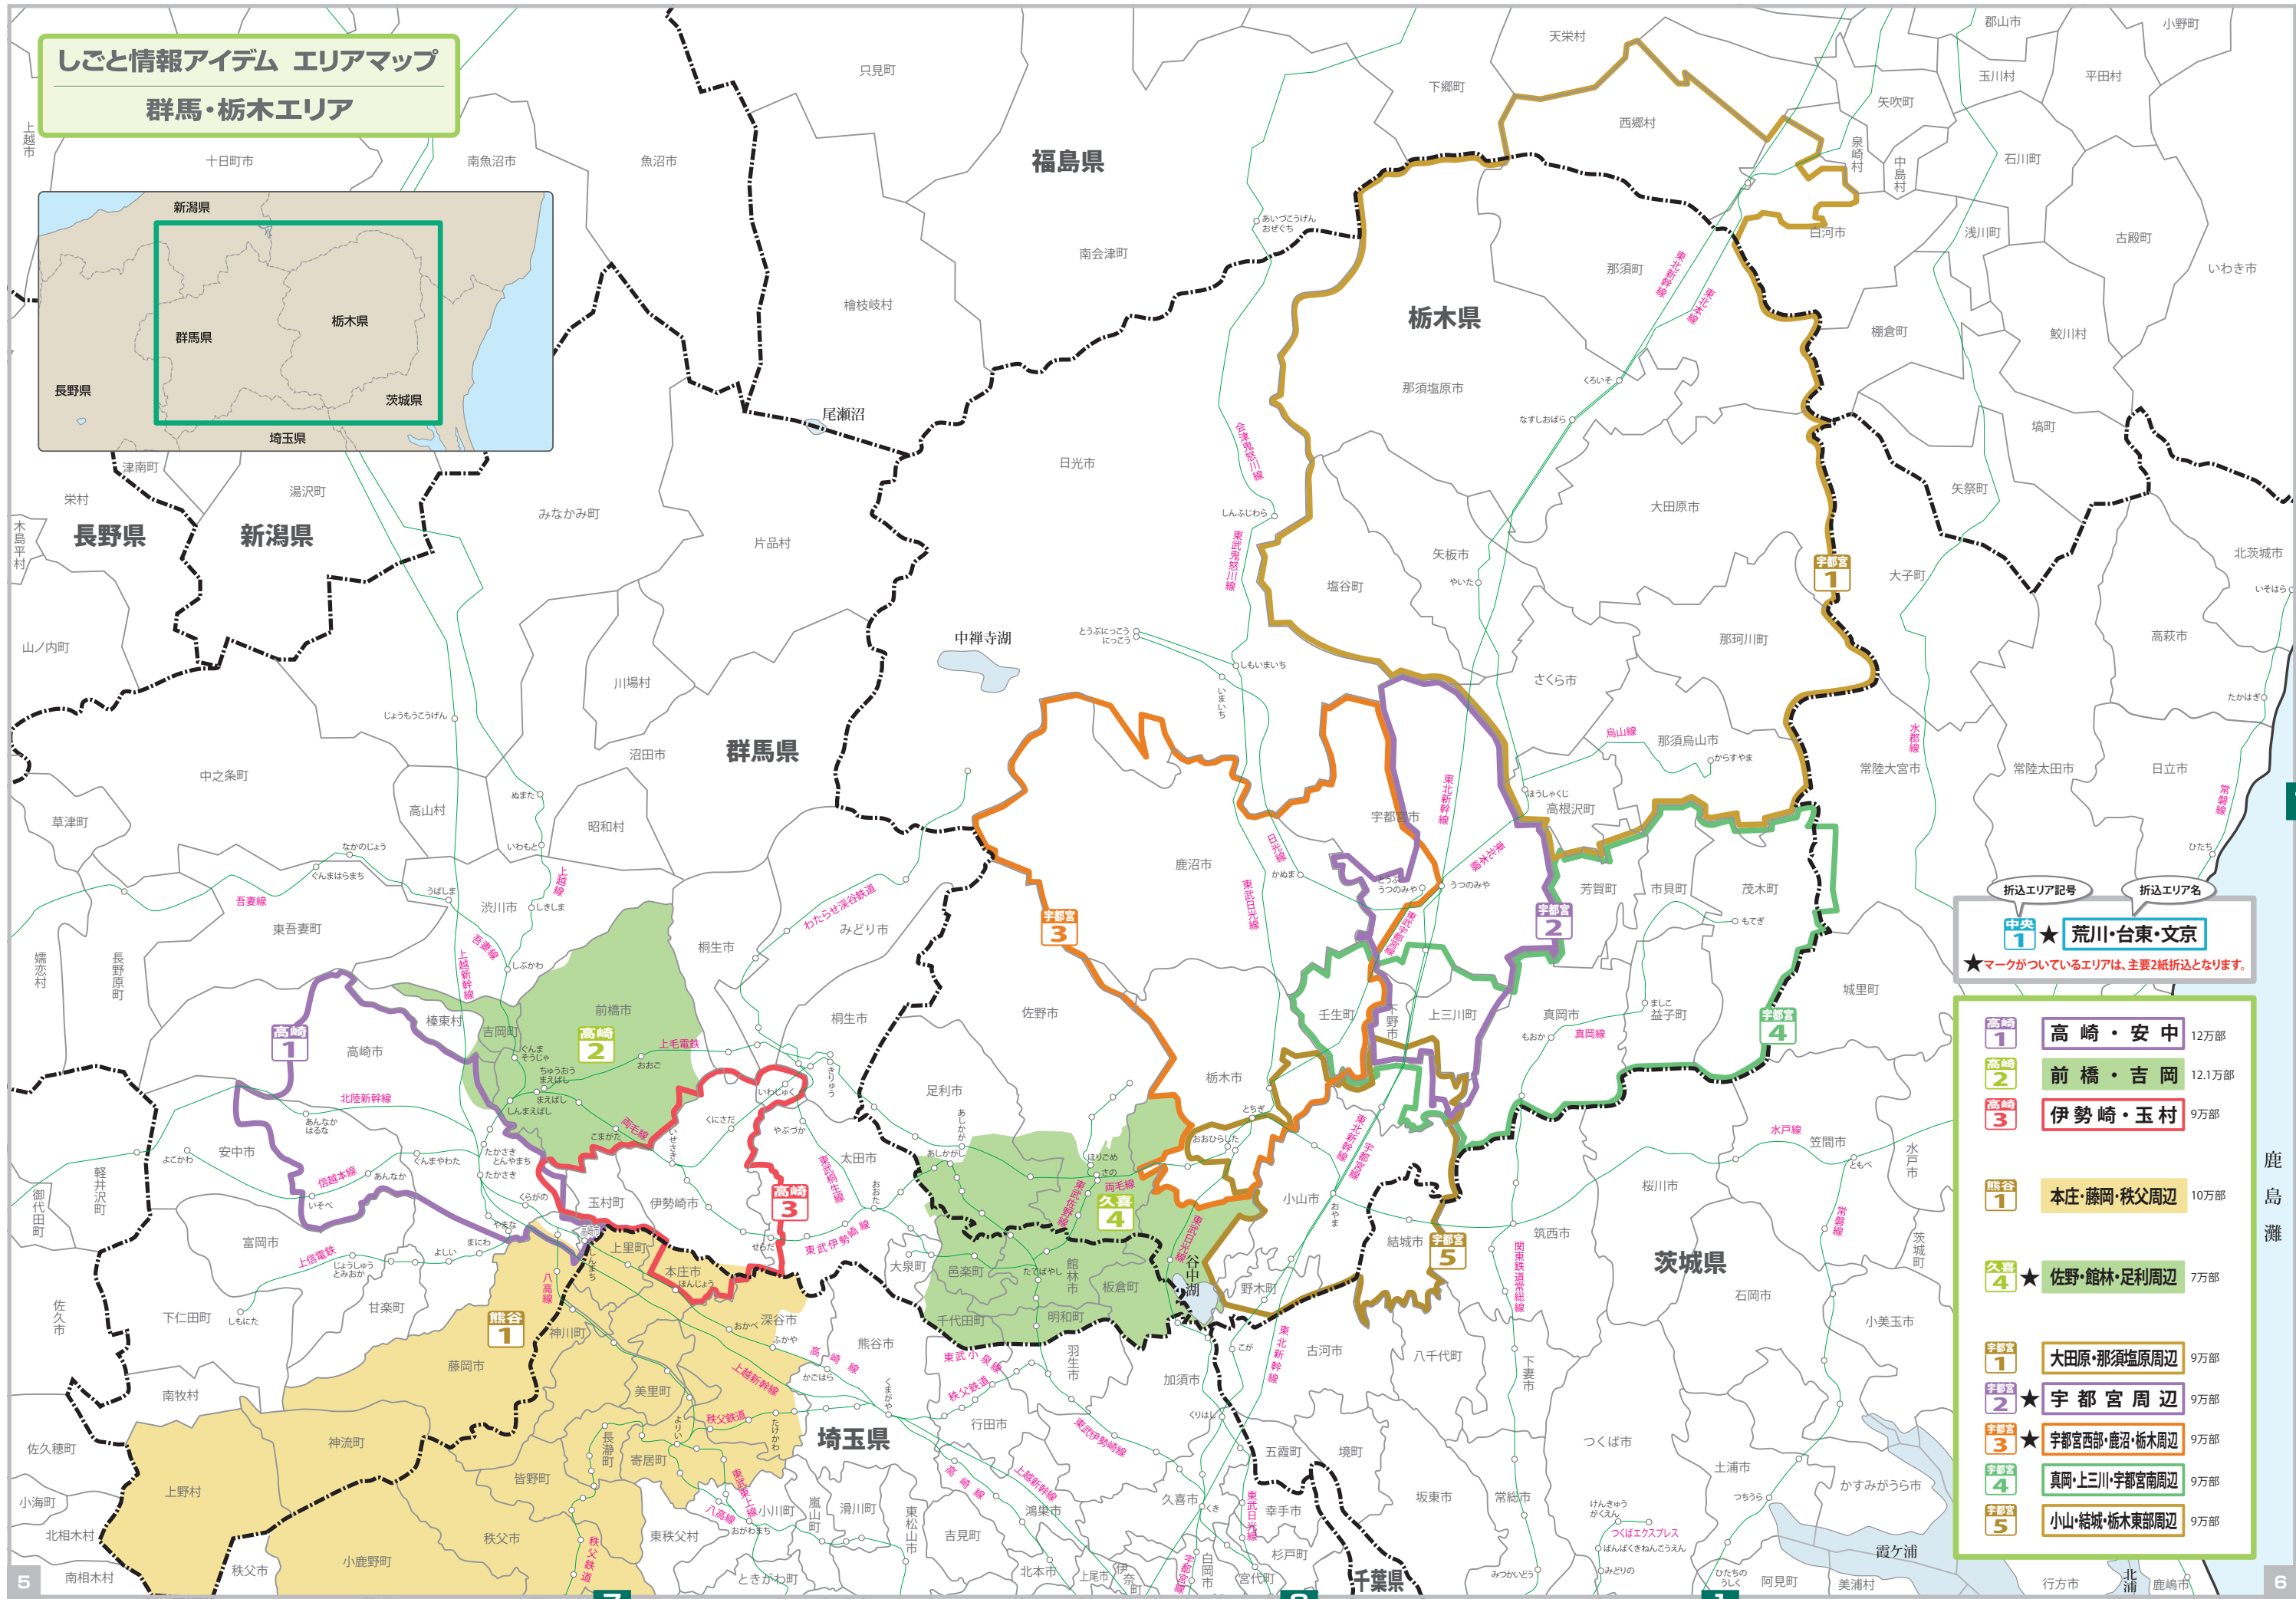

しごと情報アイテム エリアマップ
群馬・栃木エリア

折込エリア記号	折込エリア名	人数
中央 1	★ 荒川・台東・文京	
★マークがついているエリアは、主要2紙折込となります。		
高崎 1	高崎・安中	12万部
高崎 2	前橋・吉岡	12.1万部
高崎 3	伊勢崎・玉村	9万部
熊谷 1	本庄・藤岡・秩父周辺	10万部
久喜 4	★ 佐野・館林・足利周辺	7万部
宇都宮 1	大田原・那須塩原周辺	9万部
宇都宮 2	★ 宇都宮周辺	9万部
宇都宮 3	★ 宇都宮西部・鹿沼・栃木周辺	9万部
宇都宮 4	真岡・上三川・宇都宮南周辺	9万部
宇都宮 5	小山・結城・栃木東部周辺	9万部

群馬・栃木エリア

鹿島灘