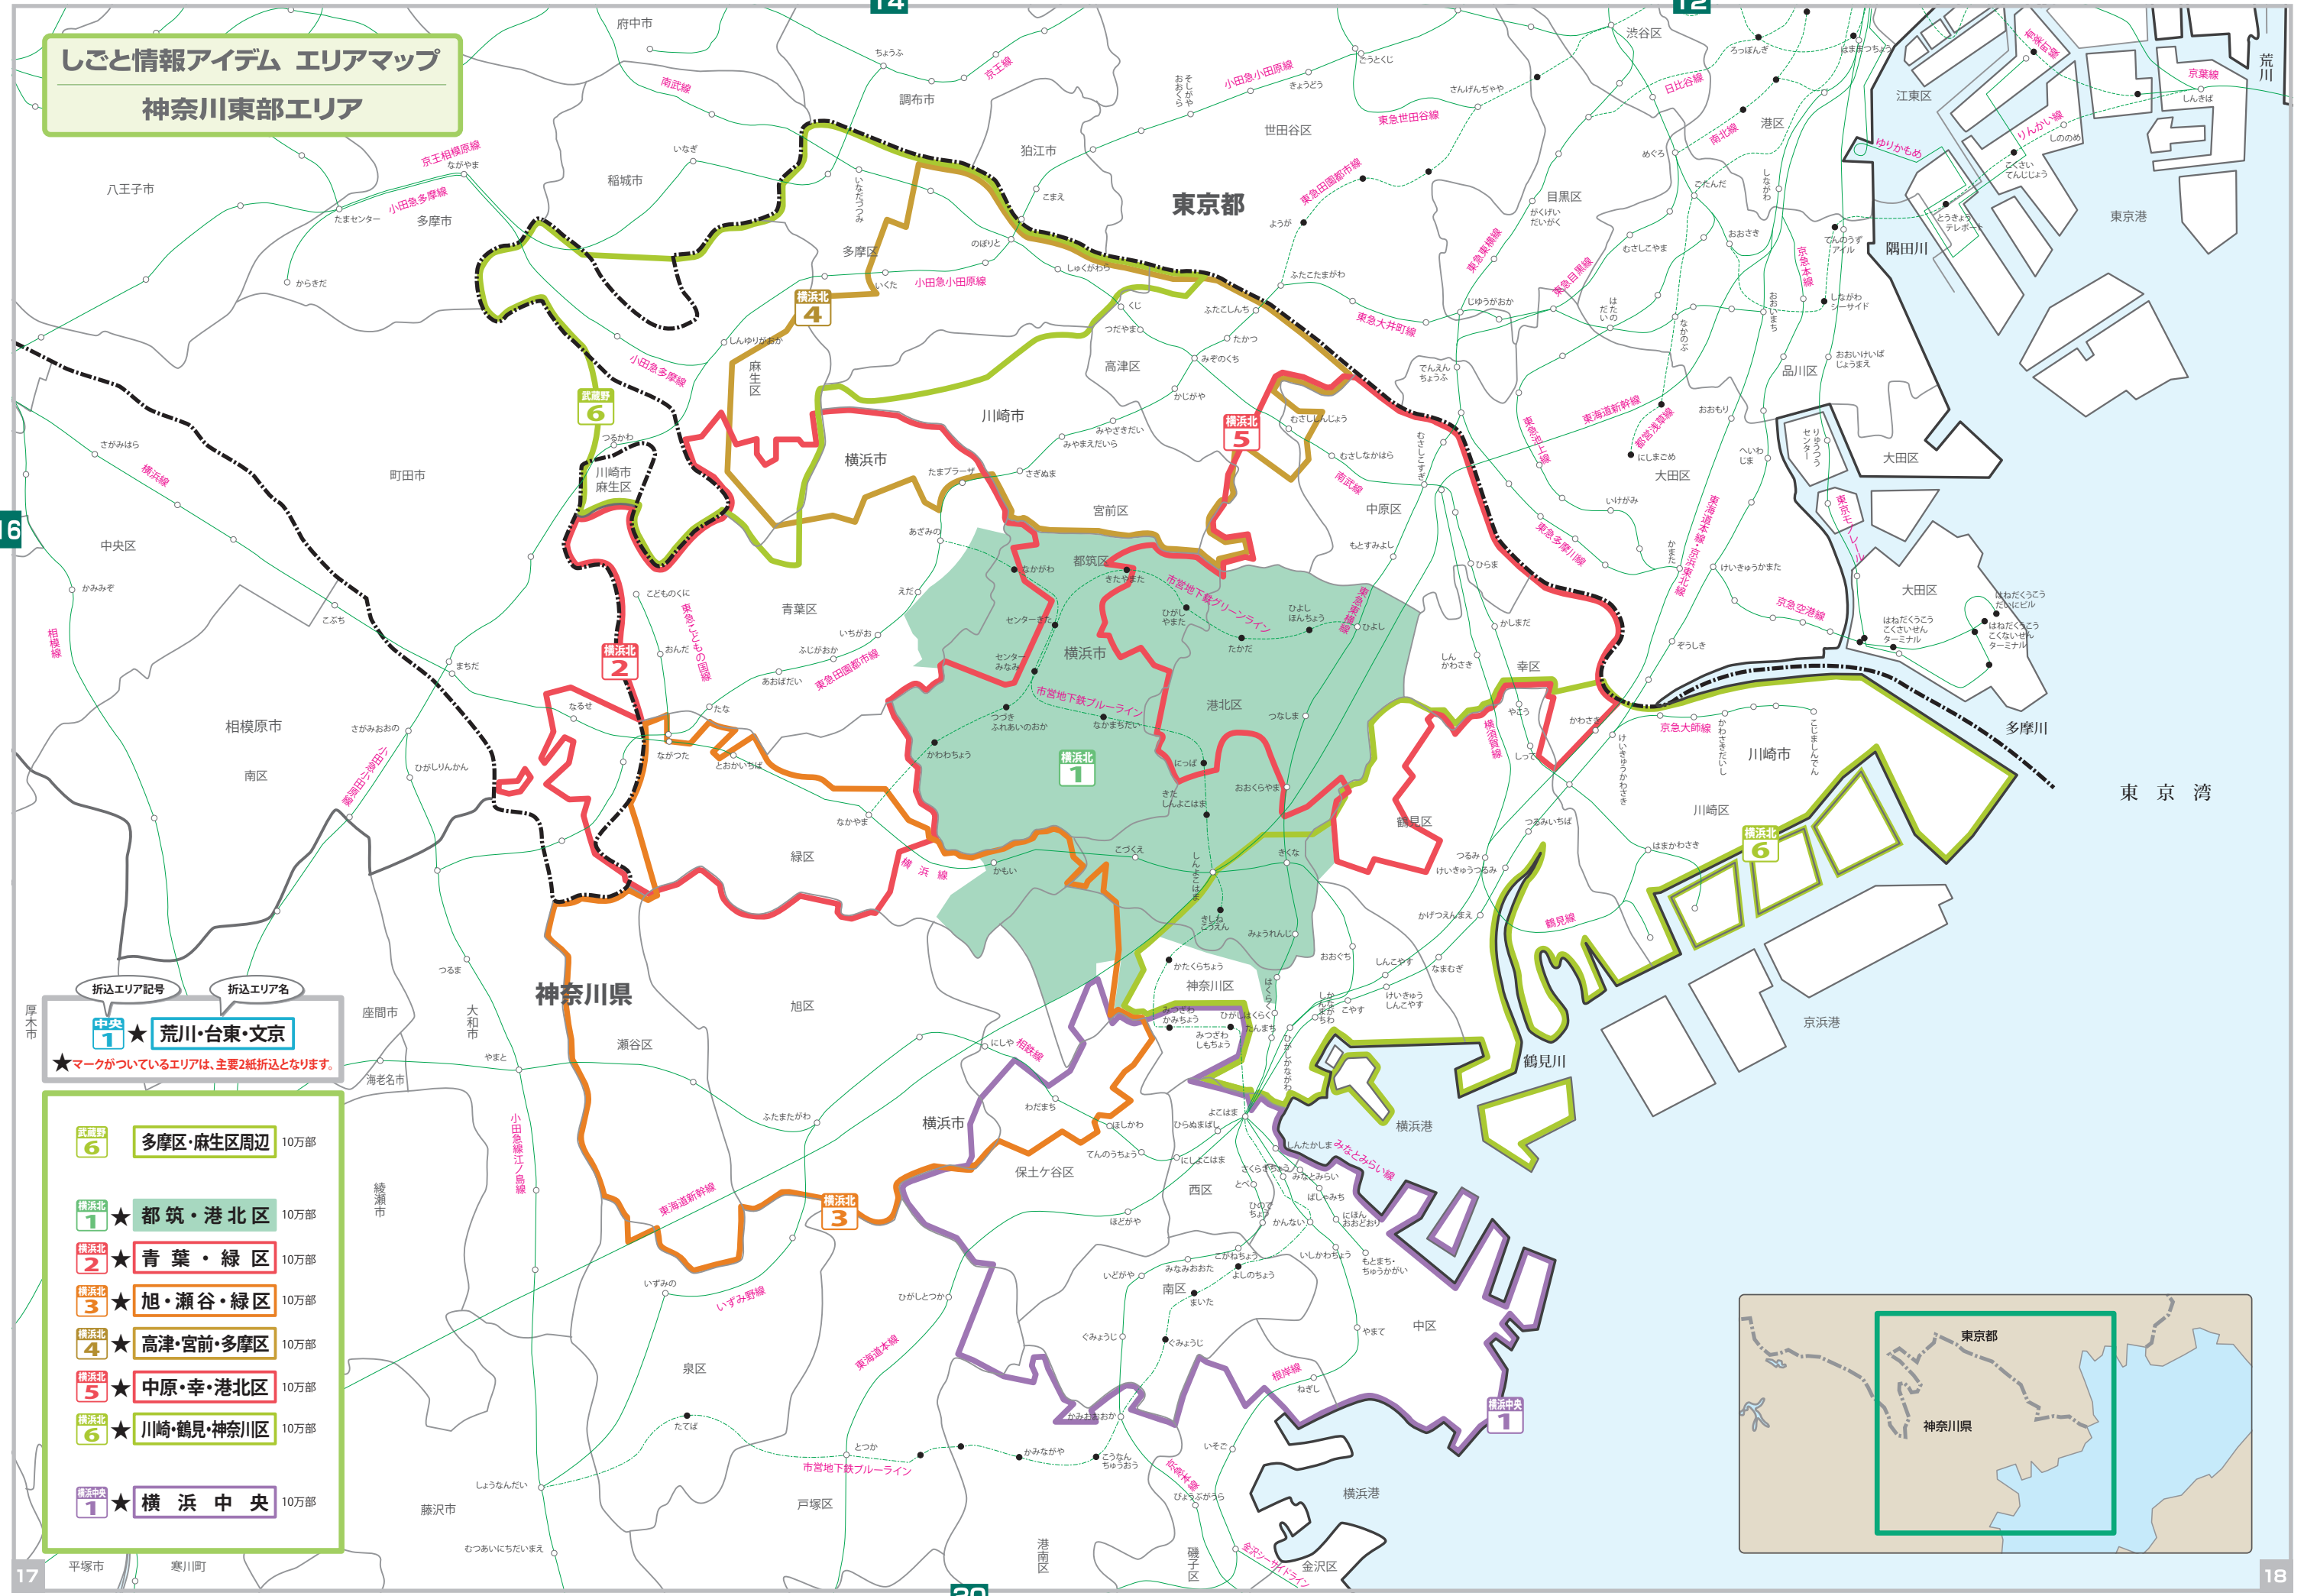

しごとと情報アイデム エリアマップ
神奈川東部エリア

神奈川東部エリア

折込エリア記号 折込エリア名
中央 1 ★ 荒川・台東・文京
 ★マークがついているエリアは、主要2紙折込となります。

- 武蔵野 6** 多摩区・麻生区周辺 10万部
- 横浜北 1** ★ 都筑・港北区 10万部
- 横浜北 2** ★ 青葉・緑区 10万部
- 横浜北 3** ★ 旭・瀬谷・緑区 10万部
- 横浜北 4** ★ 高津・宮前・多摩区 10万部
- 横浜北 5** ★ 中原・幸・港北区 10万部
- 横浜北 6** ★ 川崎・鶴見・神奈川区 10万部
- 横浜中央 1** ★ 横浜中央 10万部