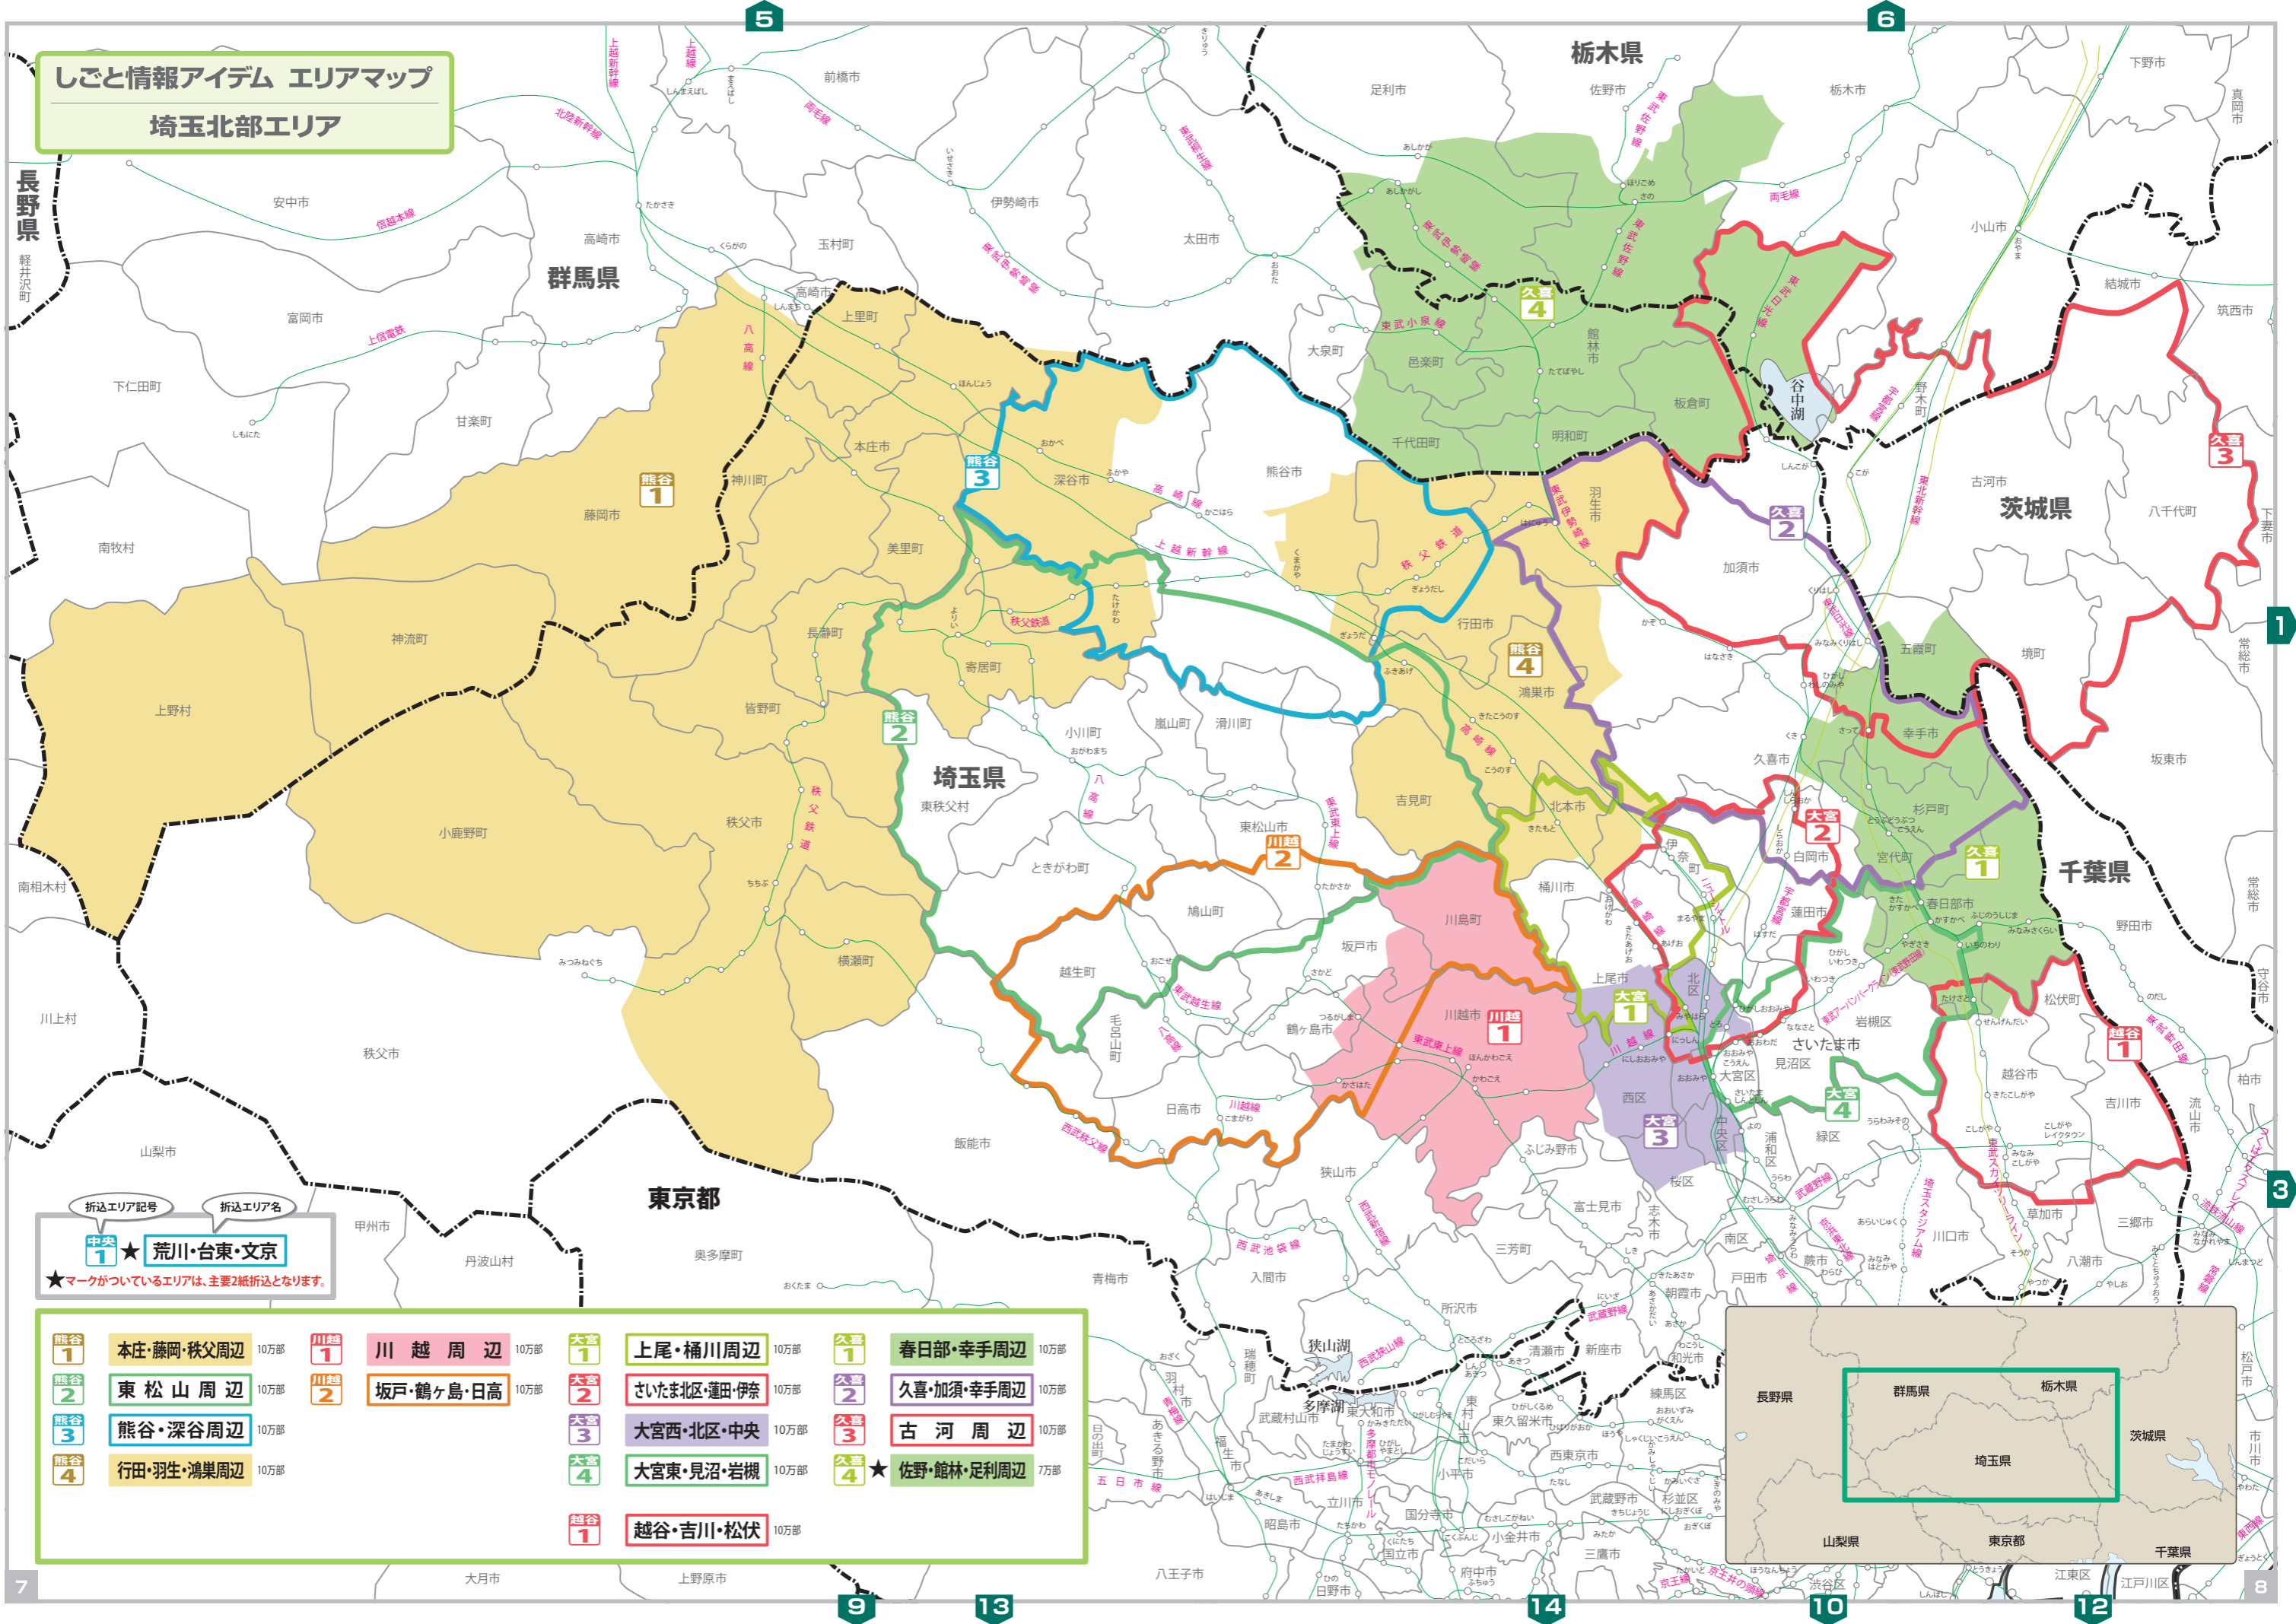

しごとと情報アイデム エリアマップ
埼玉北部エリア

折込エリア記号
折込エリア名
中央★ 荒川・台東・文京
★マークがついているエリアは、主要2紙折込となります。

熊谷1	本庄・藤岡・秩父周辺 10万部	川越1	川越周辺 10万部	大宮1	上尾・桶川周辺 10万部	久喜1	春日部・幸手周辺 10万部
熊谷2	東松山周辺 10万部	川越2	坂戸・鶴ヶ島・日高 10万部	大宮2	さいたま北區・蓮田・伊奈 10万部	久喜2	久喜・加須・幸手周辺 10万部
熊谷3	熊谷・深谷周辺 10万部	大宮3	大宮西・北區・中央 10万部	久喜3	古河周辺 10万部	久喜4	佐野・館林・足利周辺 7万部
熊谷4	行田・羽生・鴻巣周辺 10万部	大宮4	大宮東・見沼・岩槻 10万部	越谷1	越谷・吉川・松伏 10万部		