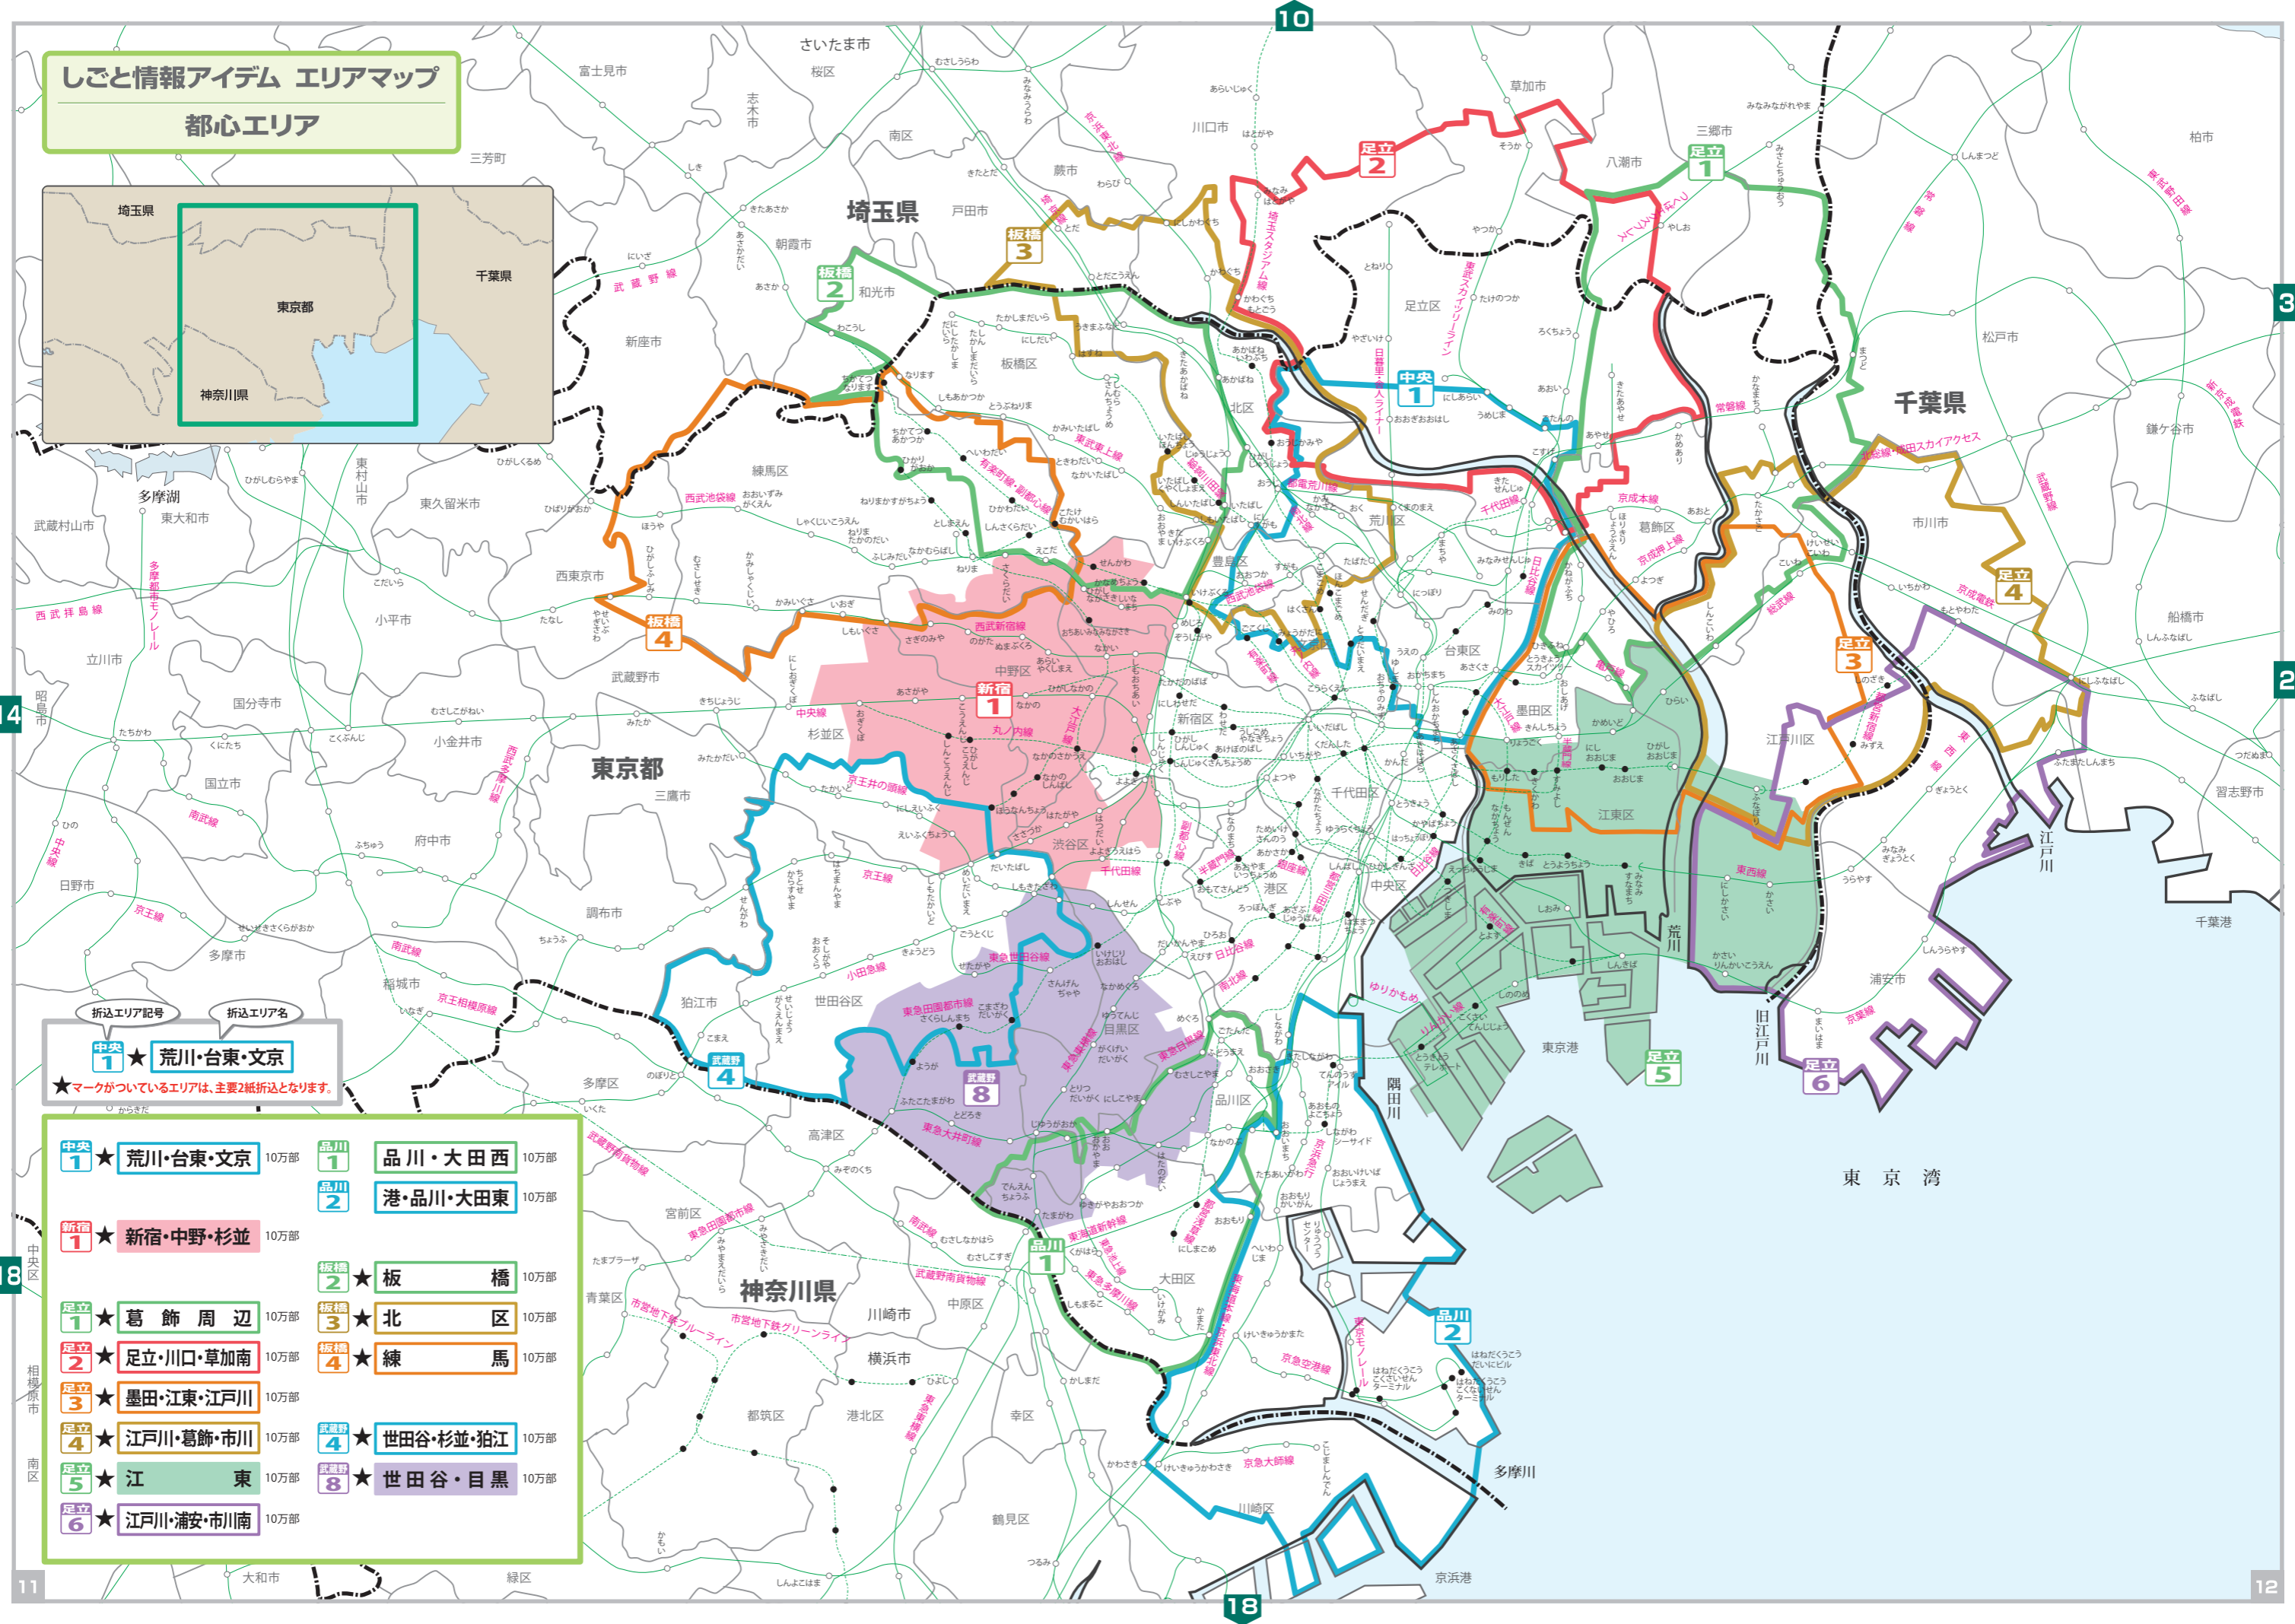

しごとと情報アイデム エリアマップ

都心エリア

都心エリア

折込エリア記号 折込エリア名

中央1 ★ 荒川・台東・文京

★マークがついているエリアは、主要2紙折込となります。

中央1 ★ 荒川・台東・文京	10万部	品川1 品川・大田西	10万部
新宿1 ★ 新宿・中野・杉並	10万部	品川2 港・品川・大田東	10万部
足立1 ★ 葛飾周辺	10万部	板橋2 ★ 板橋	10万部
足立2 ★ 足立・川口・草加南	10万部	板橋3 ★ 北区	10万部
足立3 ★ 墨田・江東・江戸川	10万部	板橋4 ★ 練馬	10万部
足立4 ★ 江戸川・葛飾・市川	10万部	武蔵野4 ★ 世田谷・杉並・狛江	10万部
足立5 ★ 江東	10万部	武蔵野8 ★ 世田谷・目黒	10万部
足立6 ★ 江戸川・浦安・市川南	10万部		

東京湾