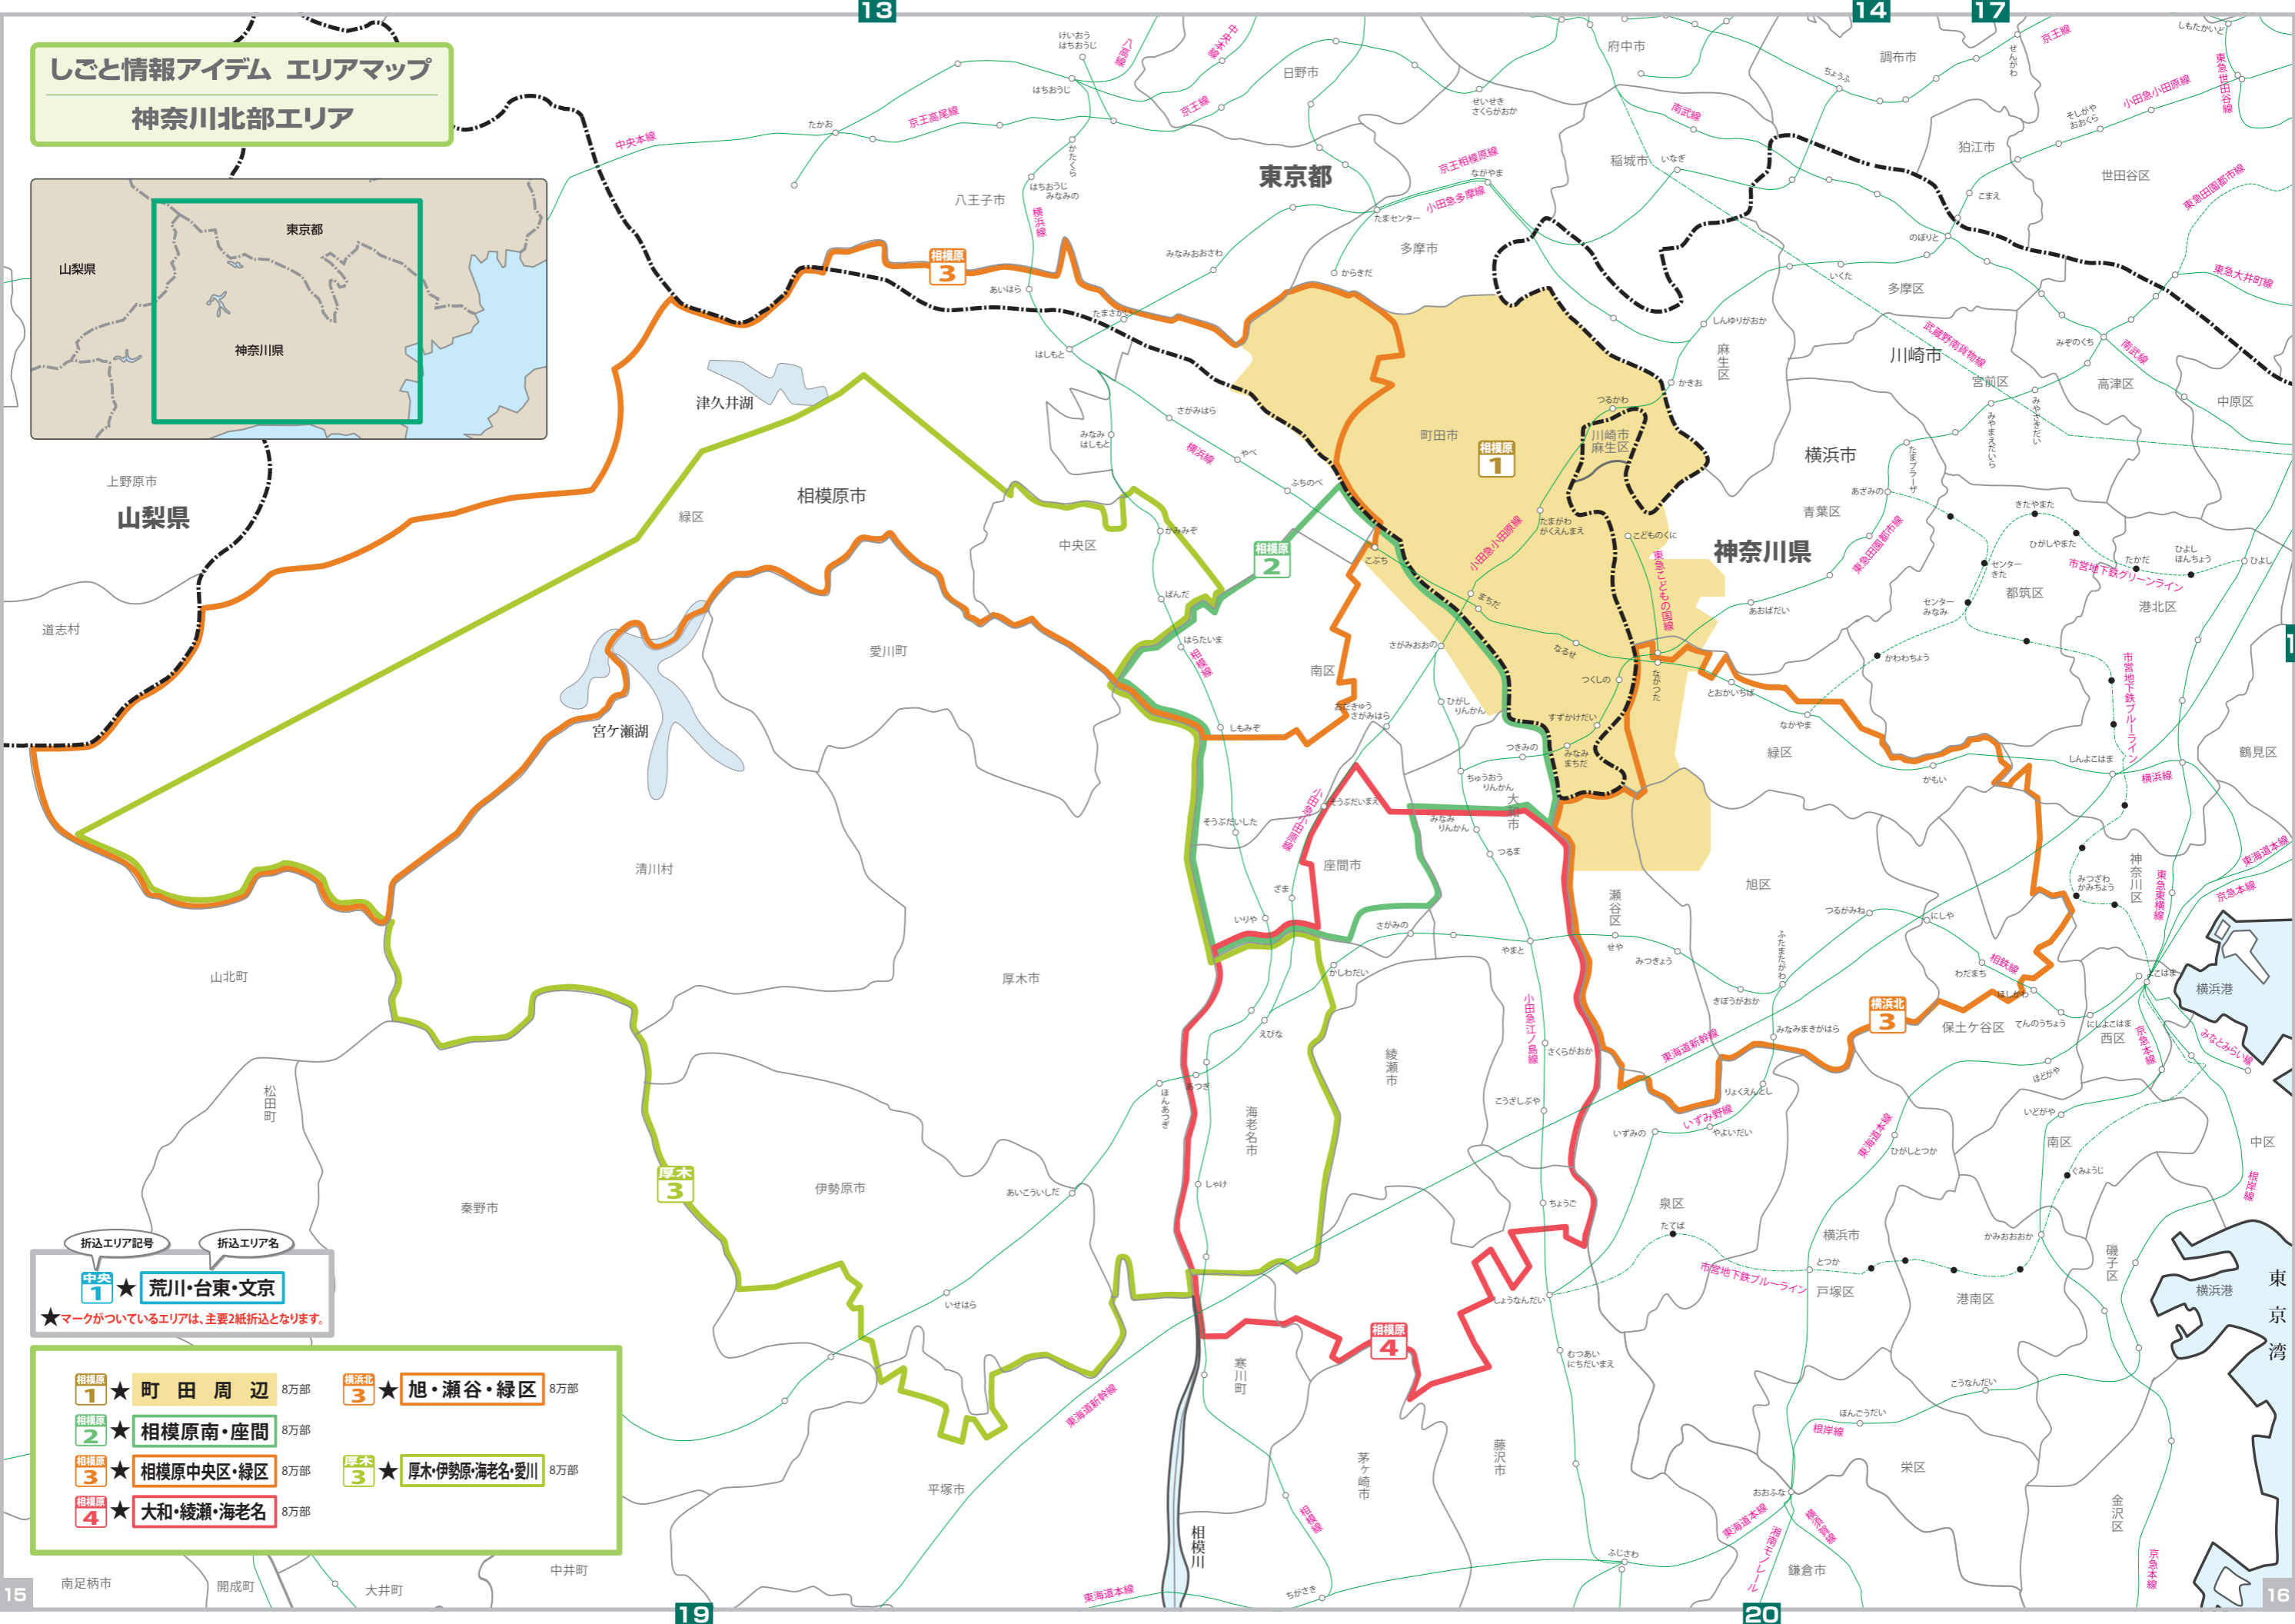

しごとと情報アイテム エリアマップ
神奈川北部エリア

折込エリア記号 折込エリア名
中央 1 ★ 荒川・台東・文京
 ★マークがついているエリアは、主要2紙折込となります。

- | | | | | | |
|-------|-------------|-----|-------|-----------------|-----|
| 相模原 1 | ★ 町田周辺 | 8万部 | 横浜北 3 | ★ 旭・瀬谷・緑区 | 8万部 |
| 相模原 2 | ★ 相模原南・座間 | 8万部 | | | |
| 相模原 3 | ★ 相模原中央区・緑区 | 8万部 | 厚木 3 | ★ 厚木・伊勢原・海老名・愛川 | 8万部 |
| 相模原 4 | ★ 大和・綾瀬・海老名 | 8万部 | | | |

神奈川北部エリア