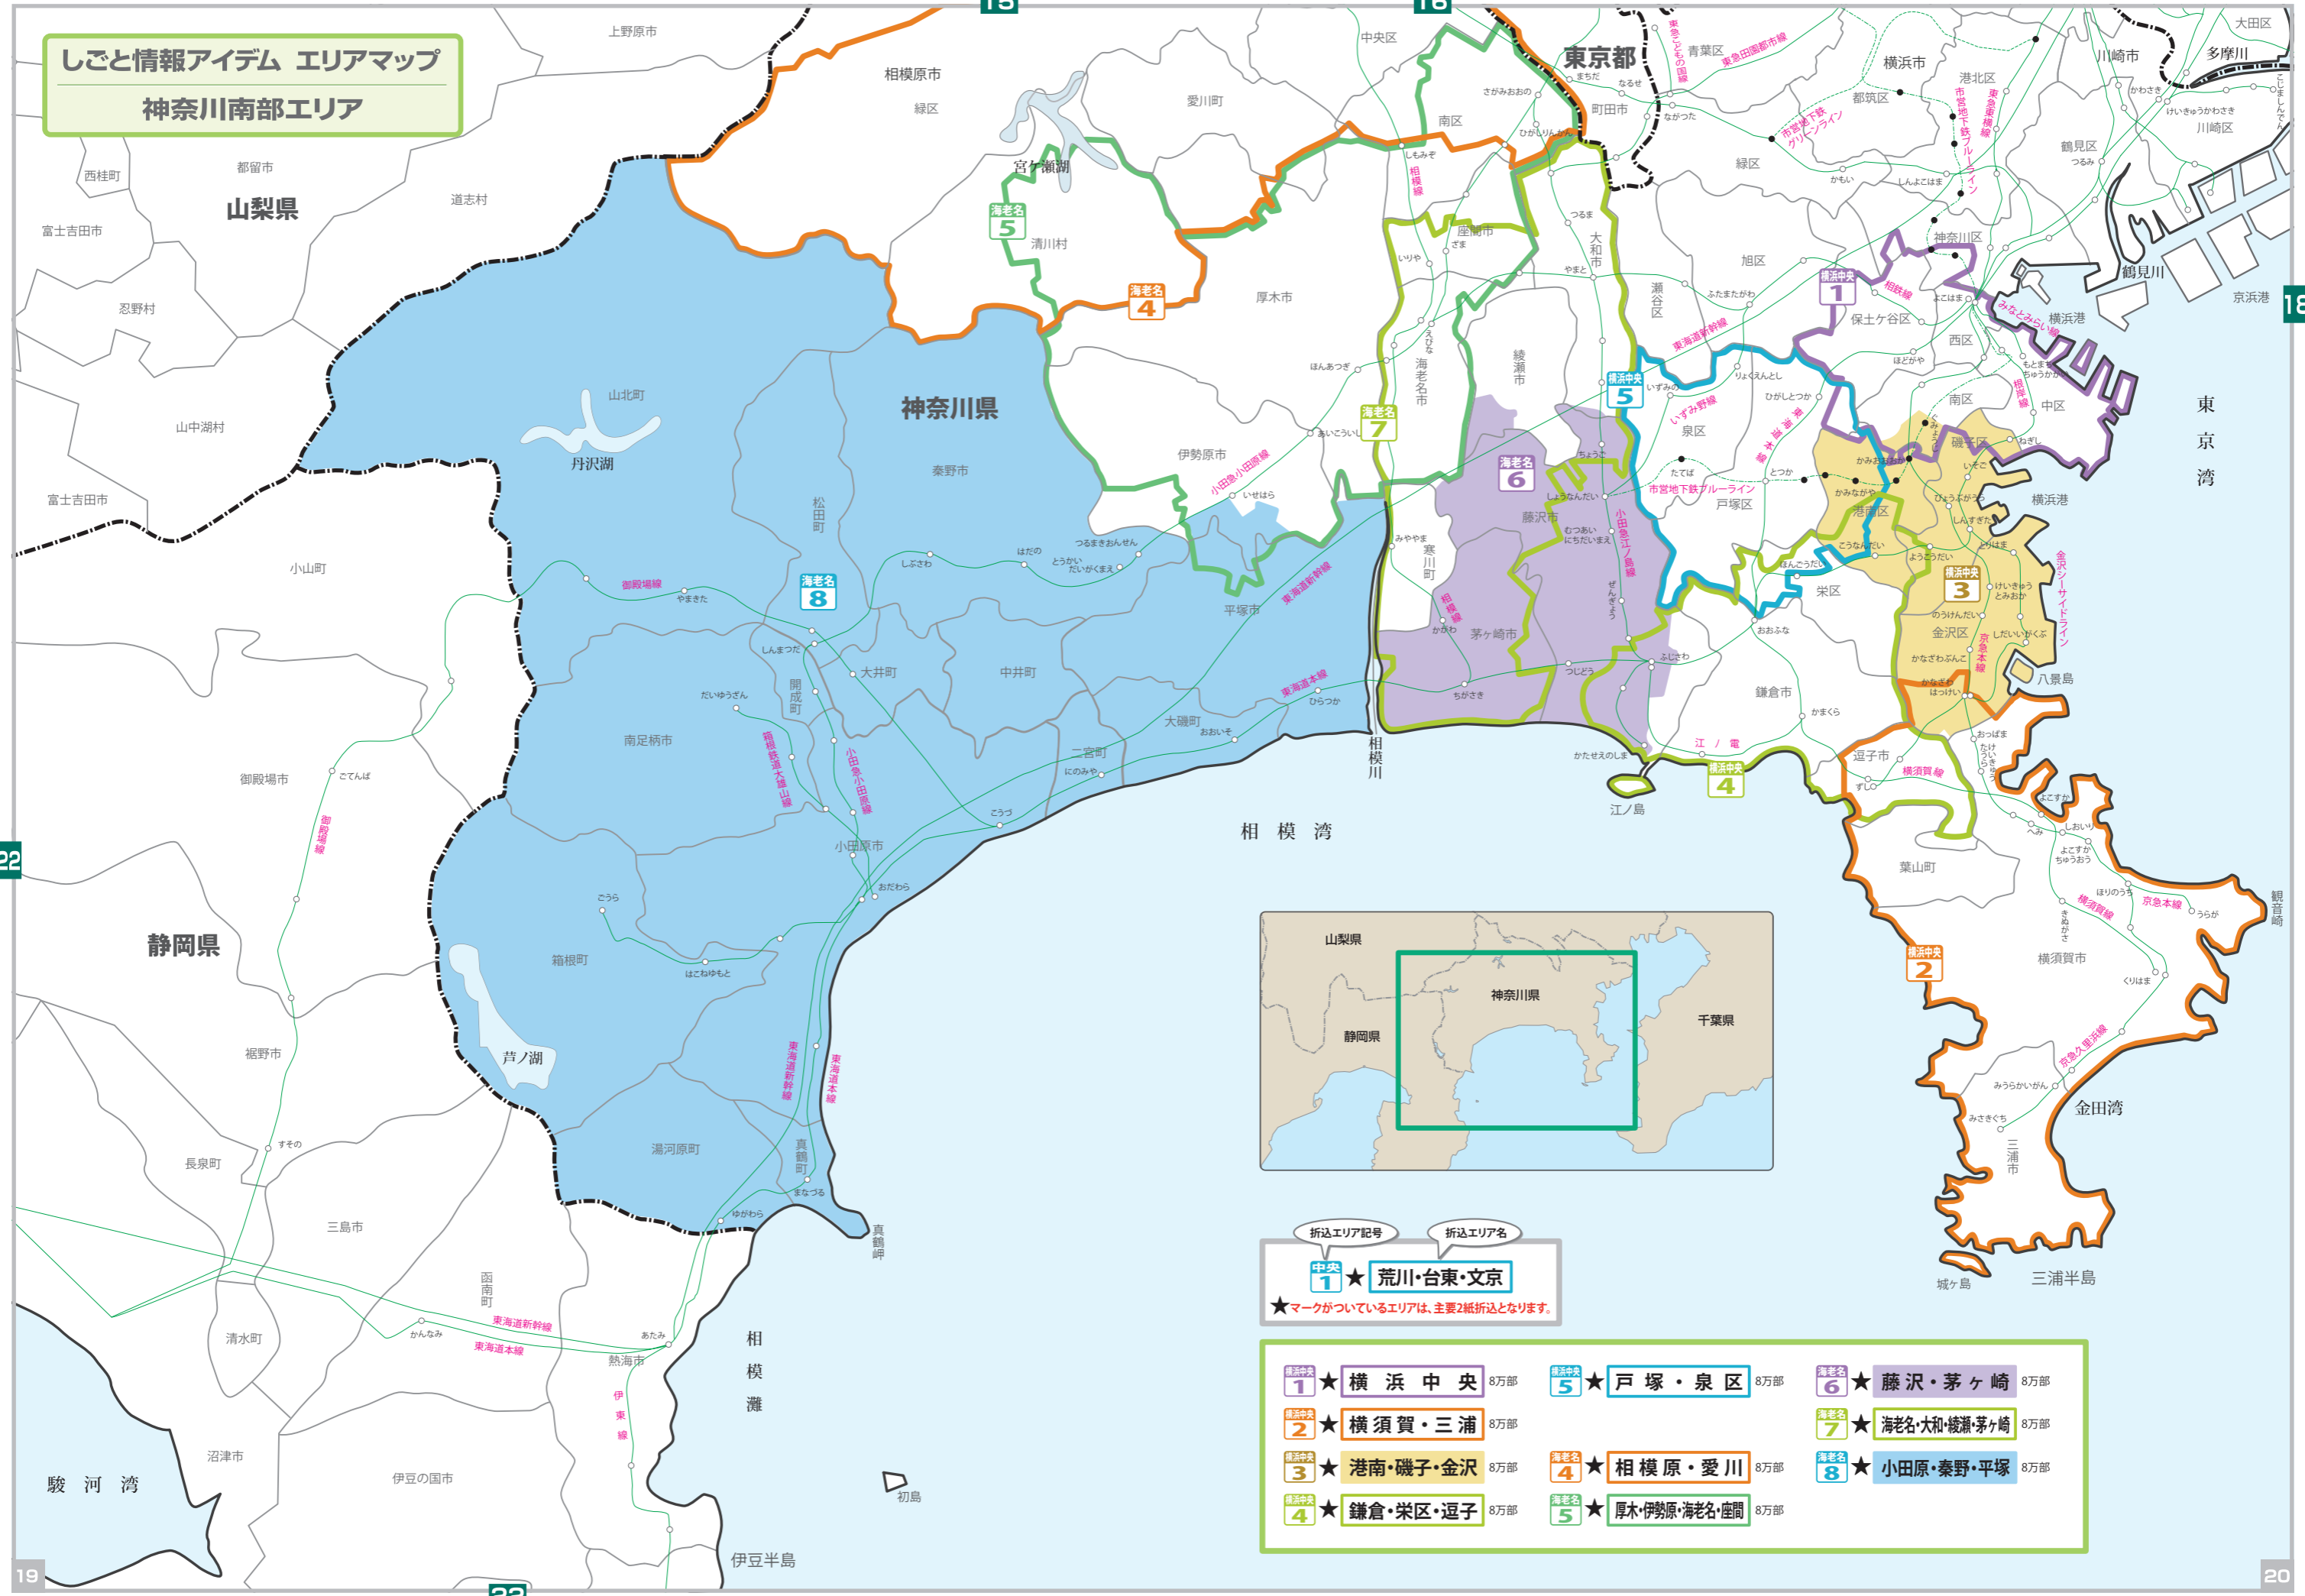

しごと情報アイテム エリアマップ
神奈川県南部エリア

折込エリア記号 折込エリア名
中央 1 ★ 荒川・台東・文京
★マークがついているエリアは、主要2紙折込となります。

- | | | |
|-----------------------|---------------------------|--------------------------|
| 横浜中央 1 ★ 横浜中央 8万部 | 横浜中央 5 ★ 戸塚・泉区 8万部 | 海老名 6 ★ 藤沢・茅ヶ崎 8万部 |
| 横浜中央 2 ★ 横須賀・三浦 8万部 | 海老名 7 ★ 海老名・大和・綾瀬・茅ヶ崎 8万部 | 海老名 8 ★ 小田原・秦野・平塚 8万部 |
| 横浜中央 3 ★ 港南・磯子・金沢 8万部 | 相模原 4 ★ 相模原・愛川 8万部 | 厚木 5 ★ 厚木・伊勢原・海老名・座間 8万部 |
| 鎌倉 4 ★ 鎌倉・栄区・逗子 8万部 | | |