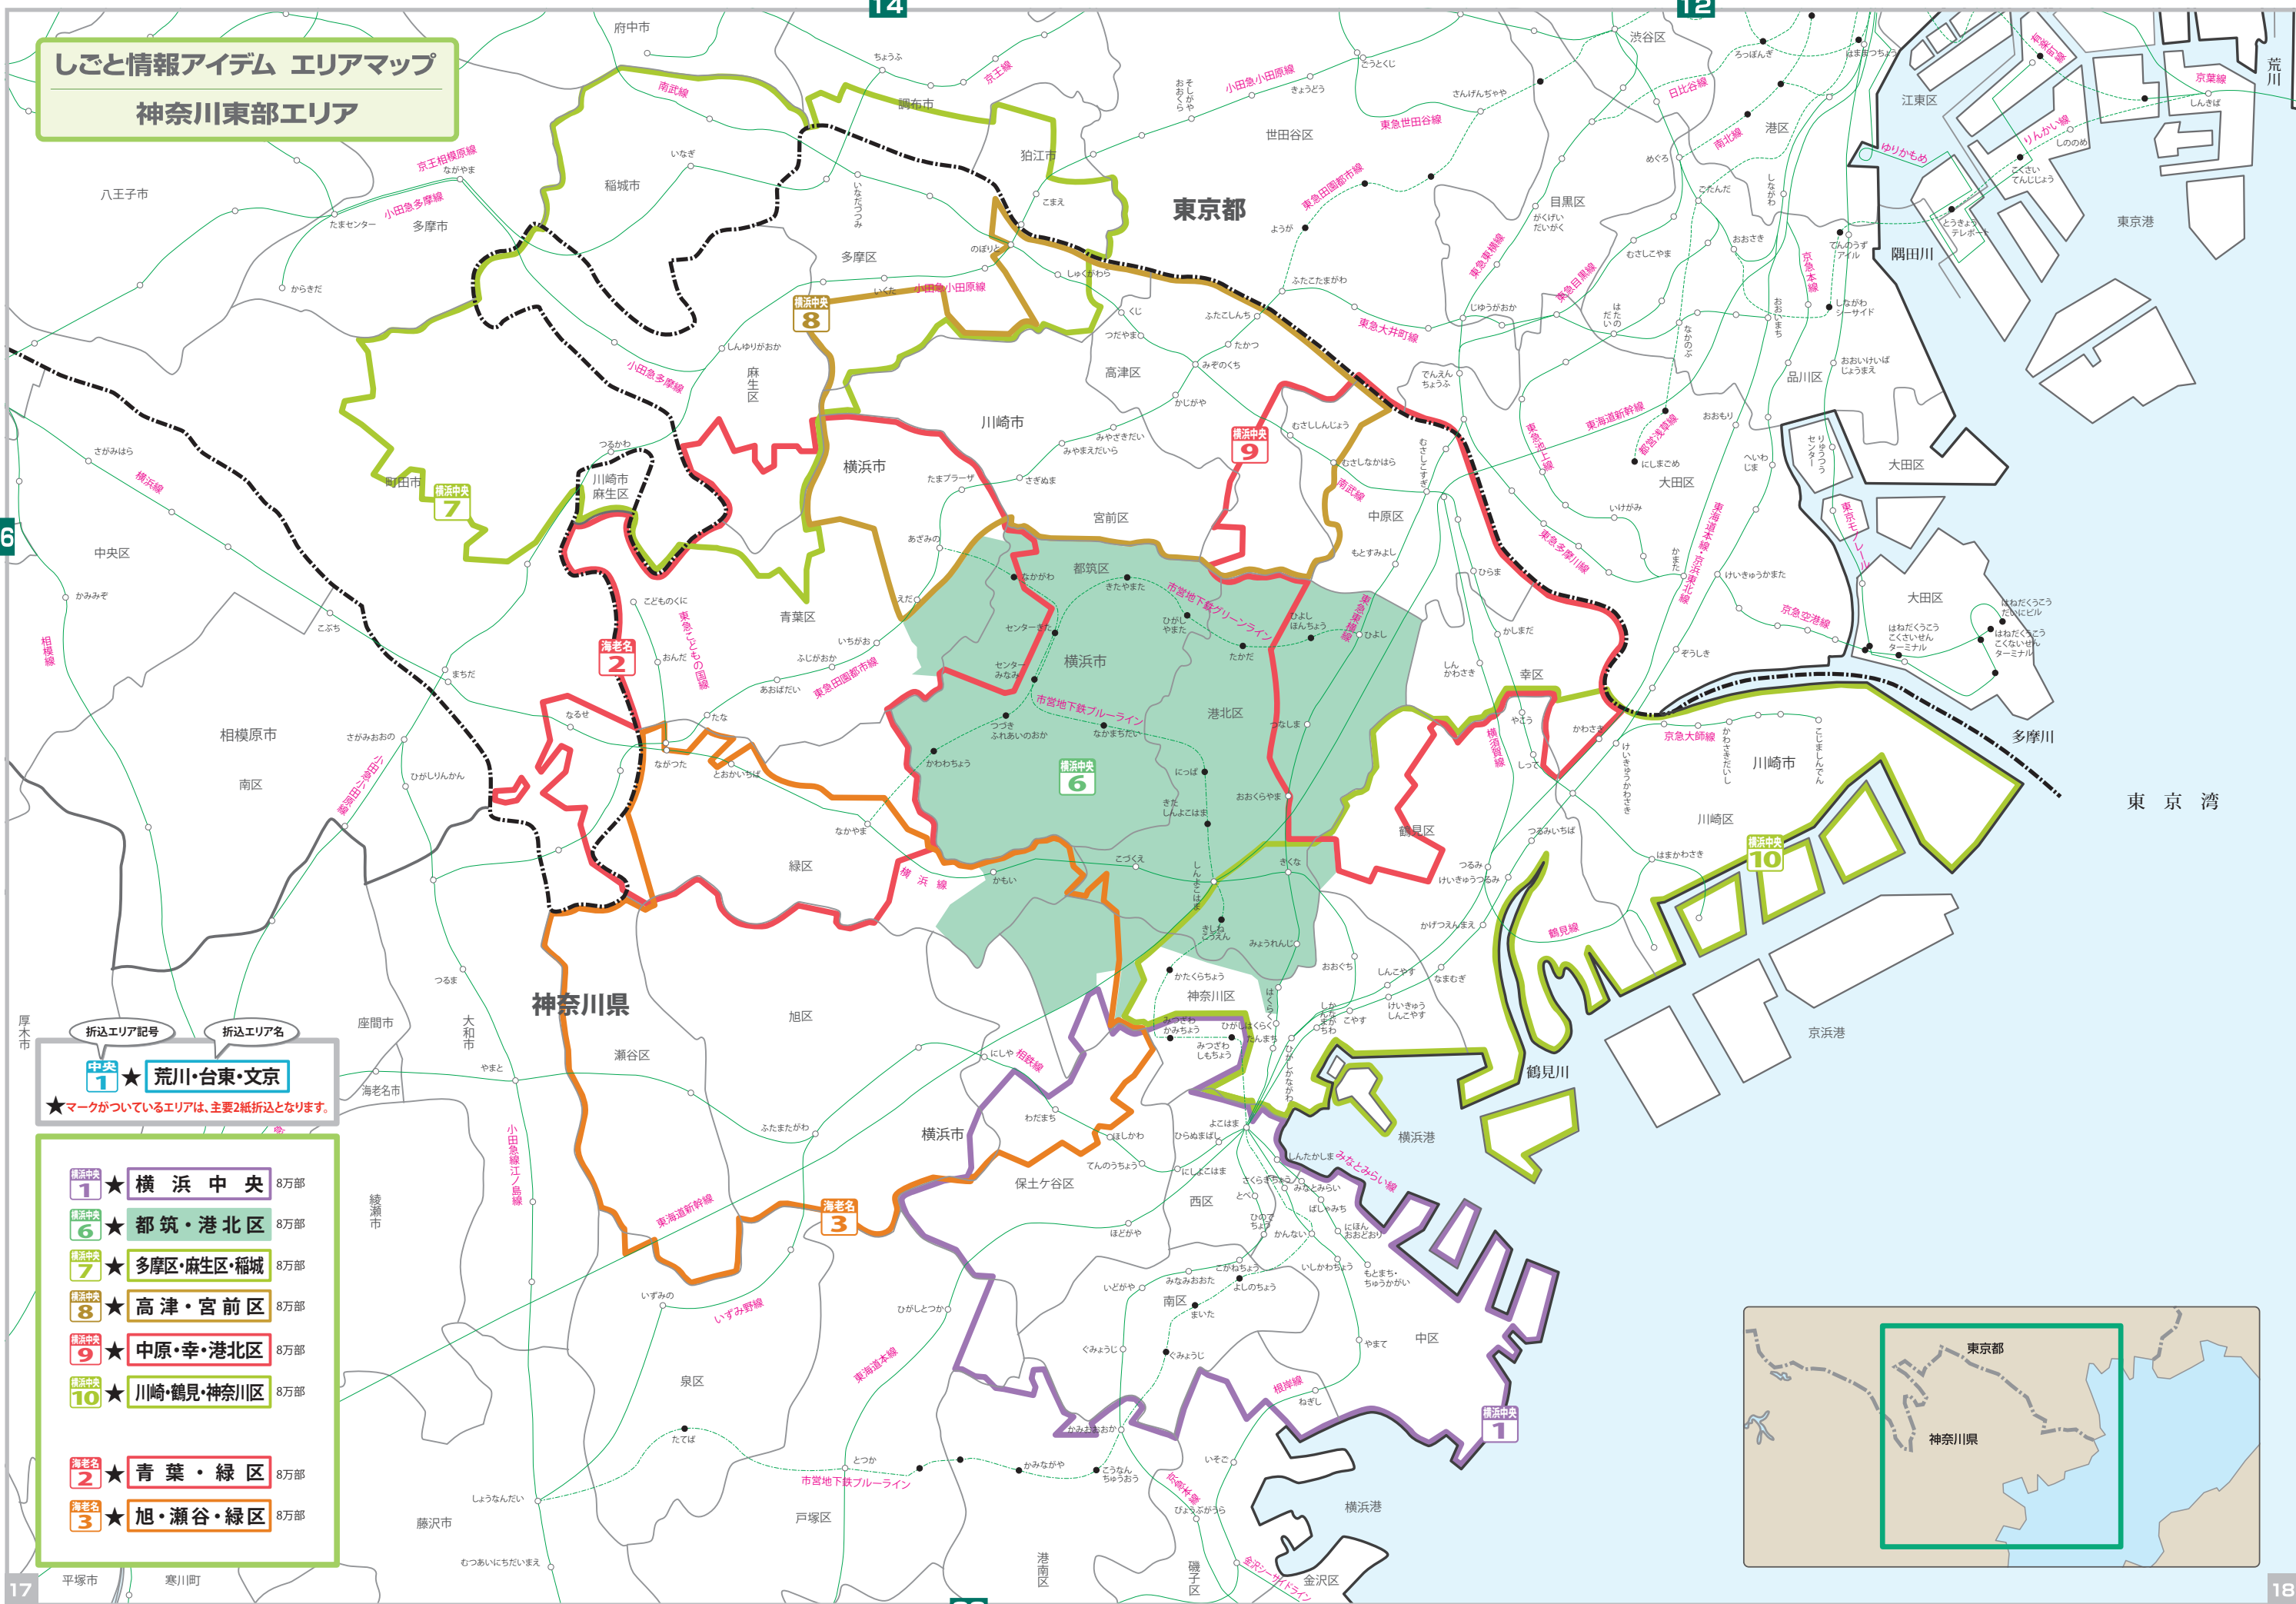

しごとと情報アイデム エリアマップ
神奈川東部エリア

折込エリア記号 折込エリア名

1 ★ 中央 荒川・台東・文京

★マークがついているエリアは、主要2紙折込となります。

- 1** ★ 横浜中央 8万部
- 6** ★ 都筑・港北区 8万部
- 7** ★ 多摩区・麻生区・稲城 8万部
- 8** ★ 高津・宮前区 8万部
- 9** ★ 中原・幸・港北区 8万部
- 10** ★ 川崎・鶴見・神奈川区 8万部
- 2** ★ 青葉・緑区 8万部
- 3** ★ 旭・瀬谷・緑区 8万部