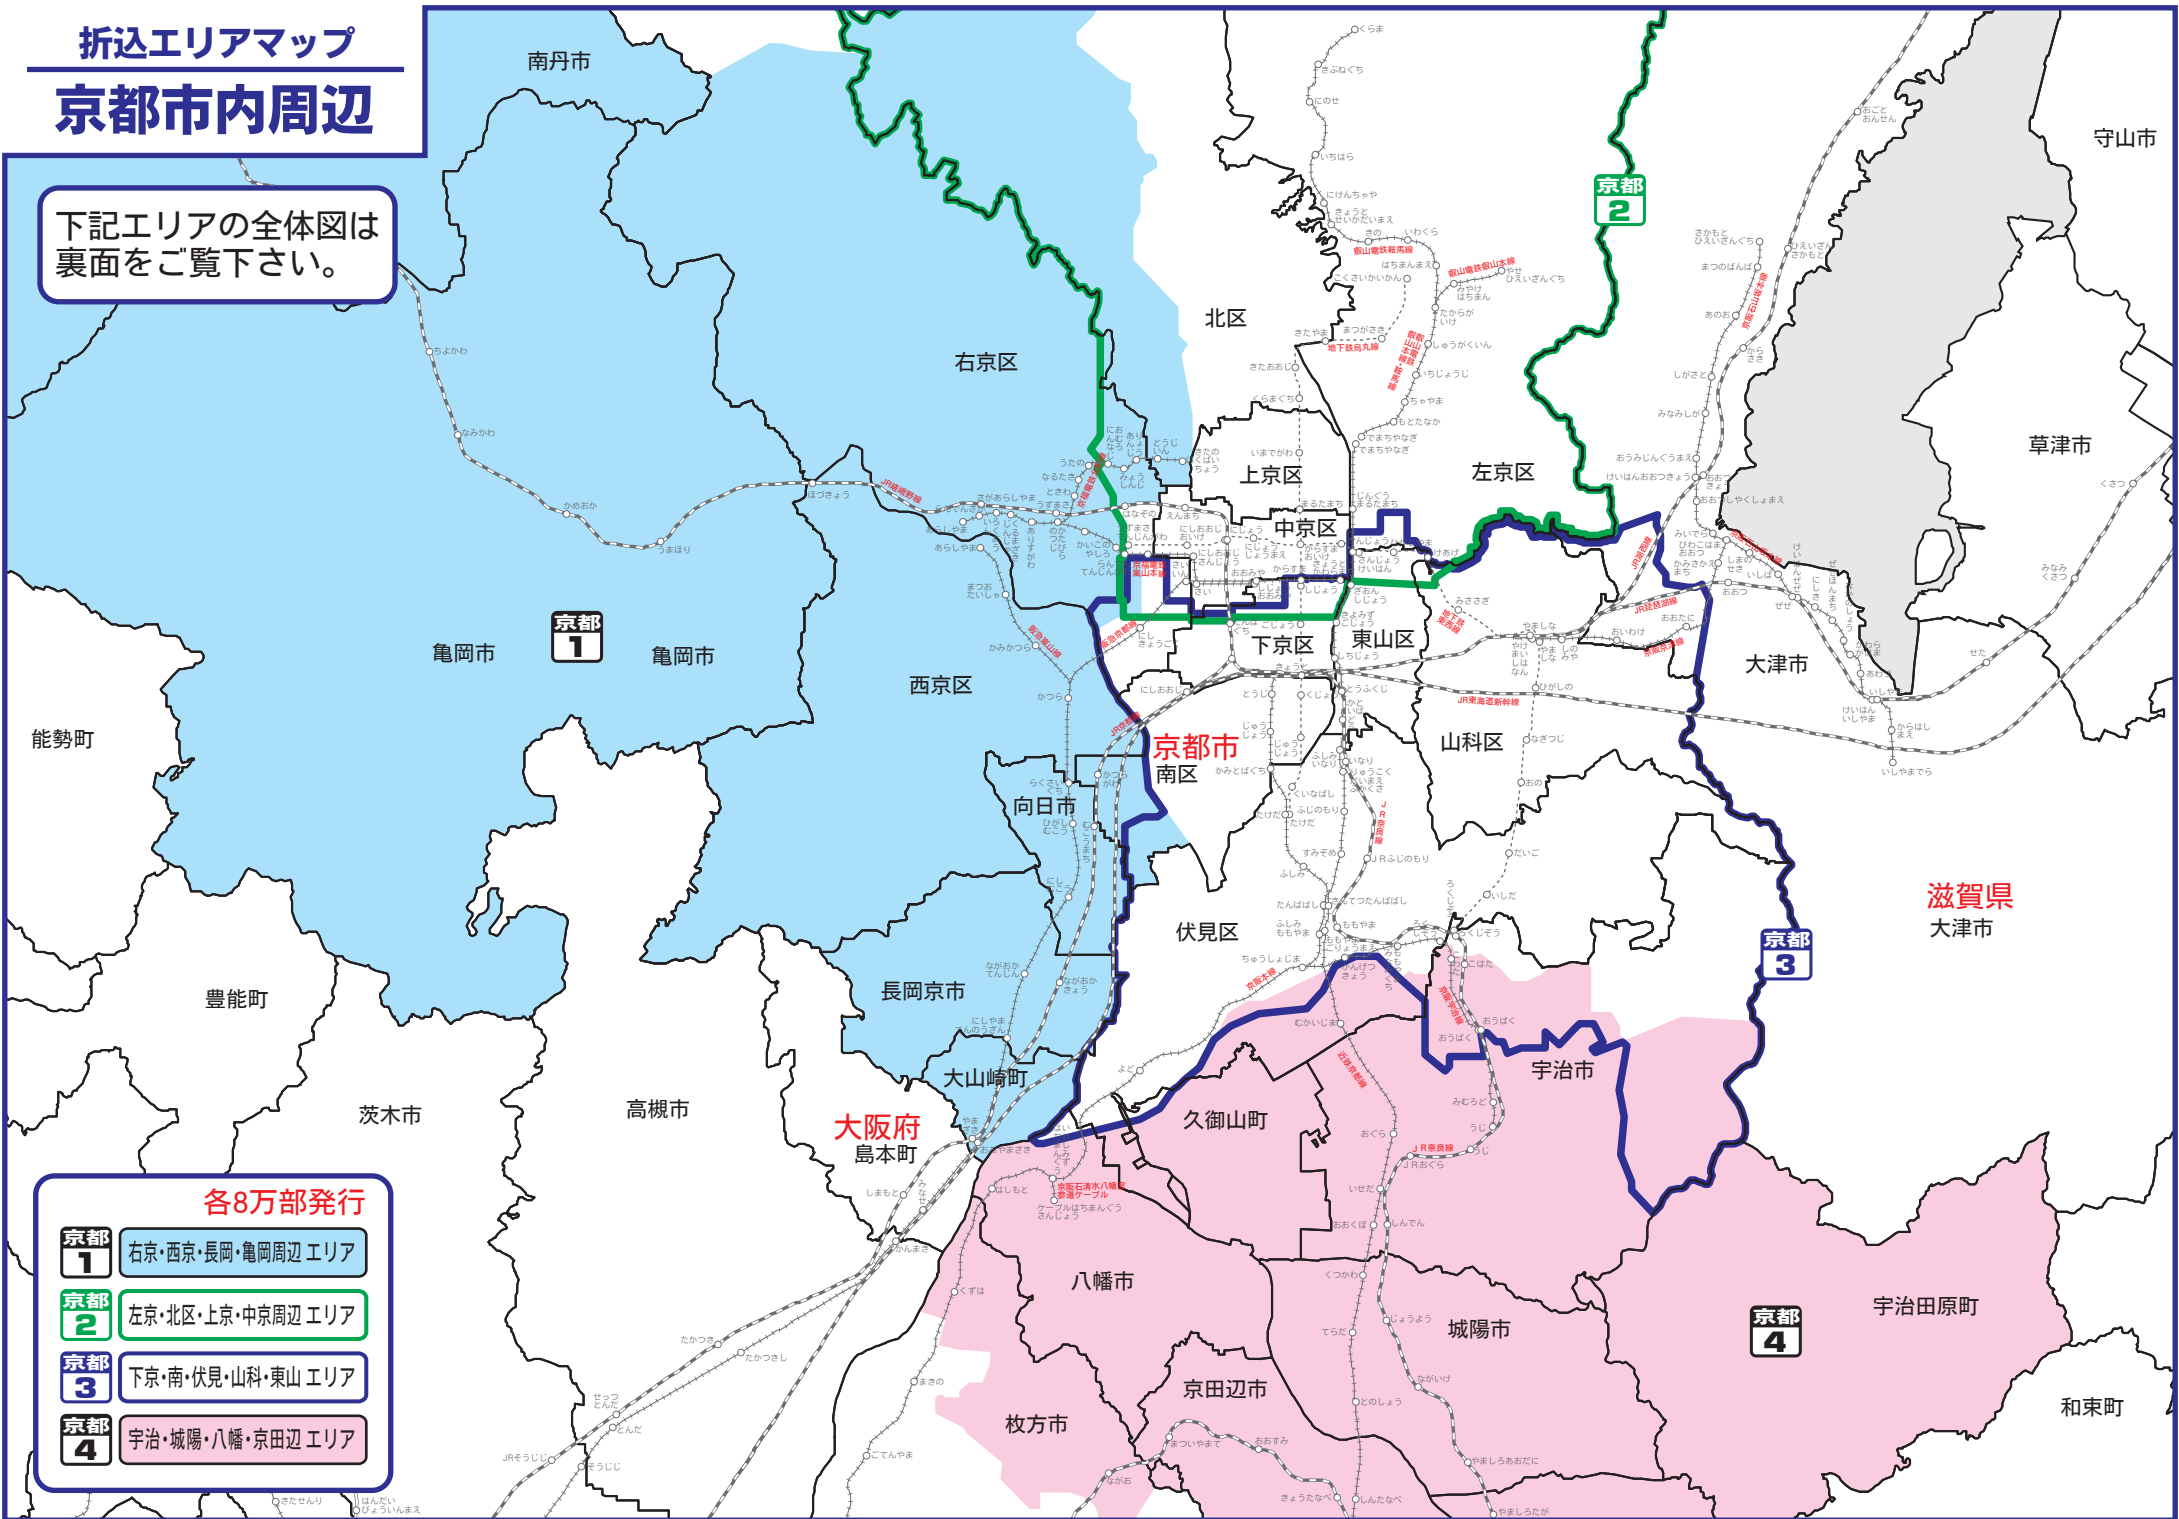

折込エリアマップ 京都市内周辺

下記エリアの全体図は裏面をご覧ください。

各8万部発行

- 京都 1** 右京・西京・長岡・亀岡周辺エリア
- 京都 2** 左京・北区・上京・中京周辺エリア
- 京都 3** 下京・南・伏見・山科・東山エリア
- 京都 4** 宇治・城陽・八幡・京田辺エリア