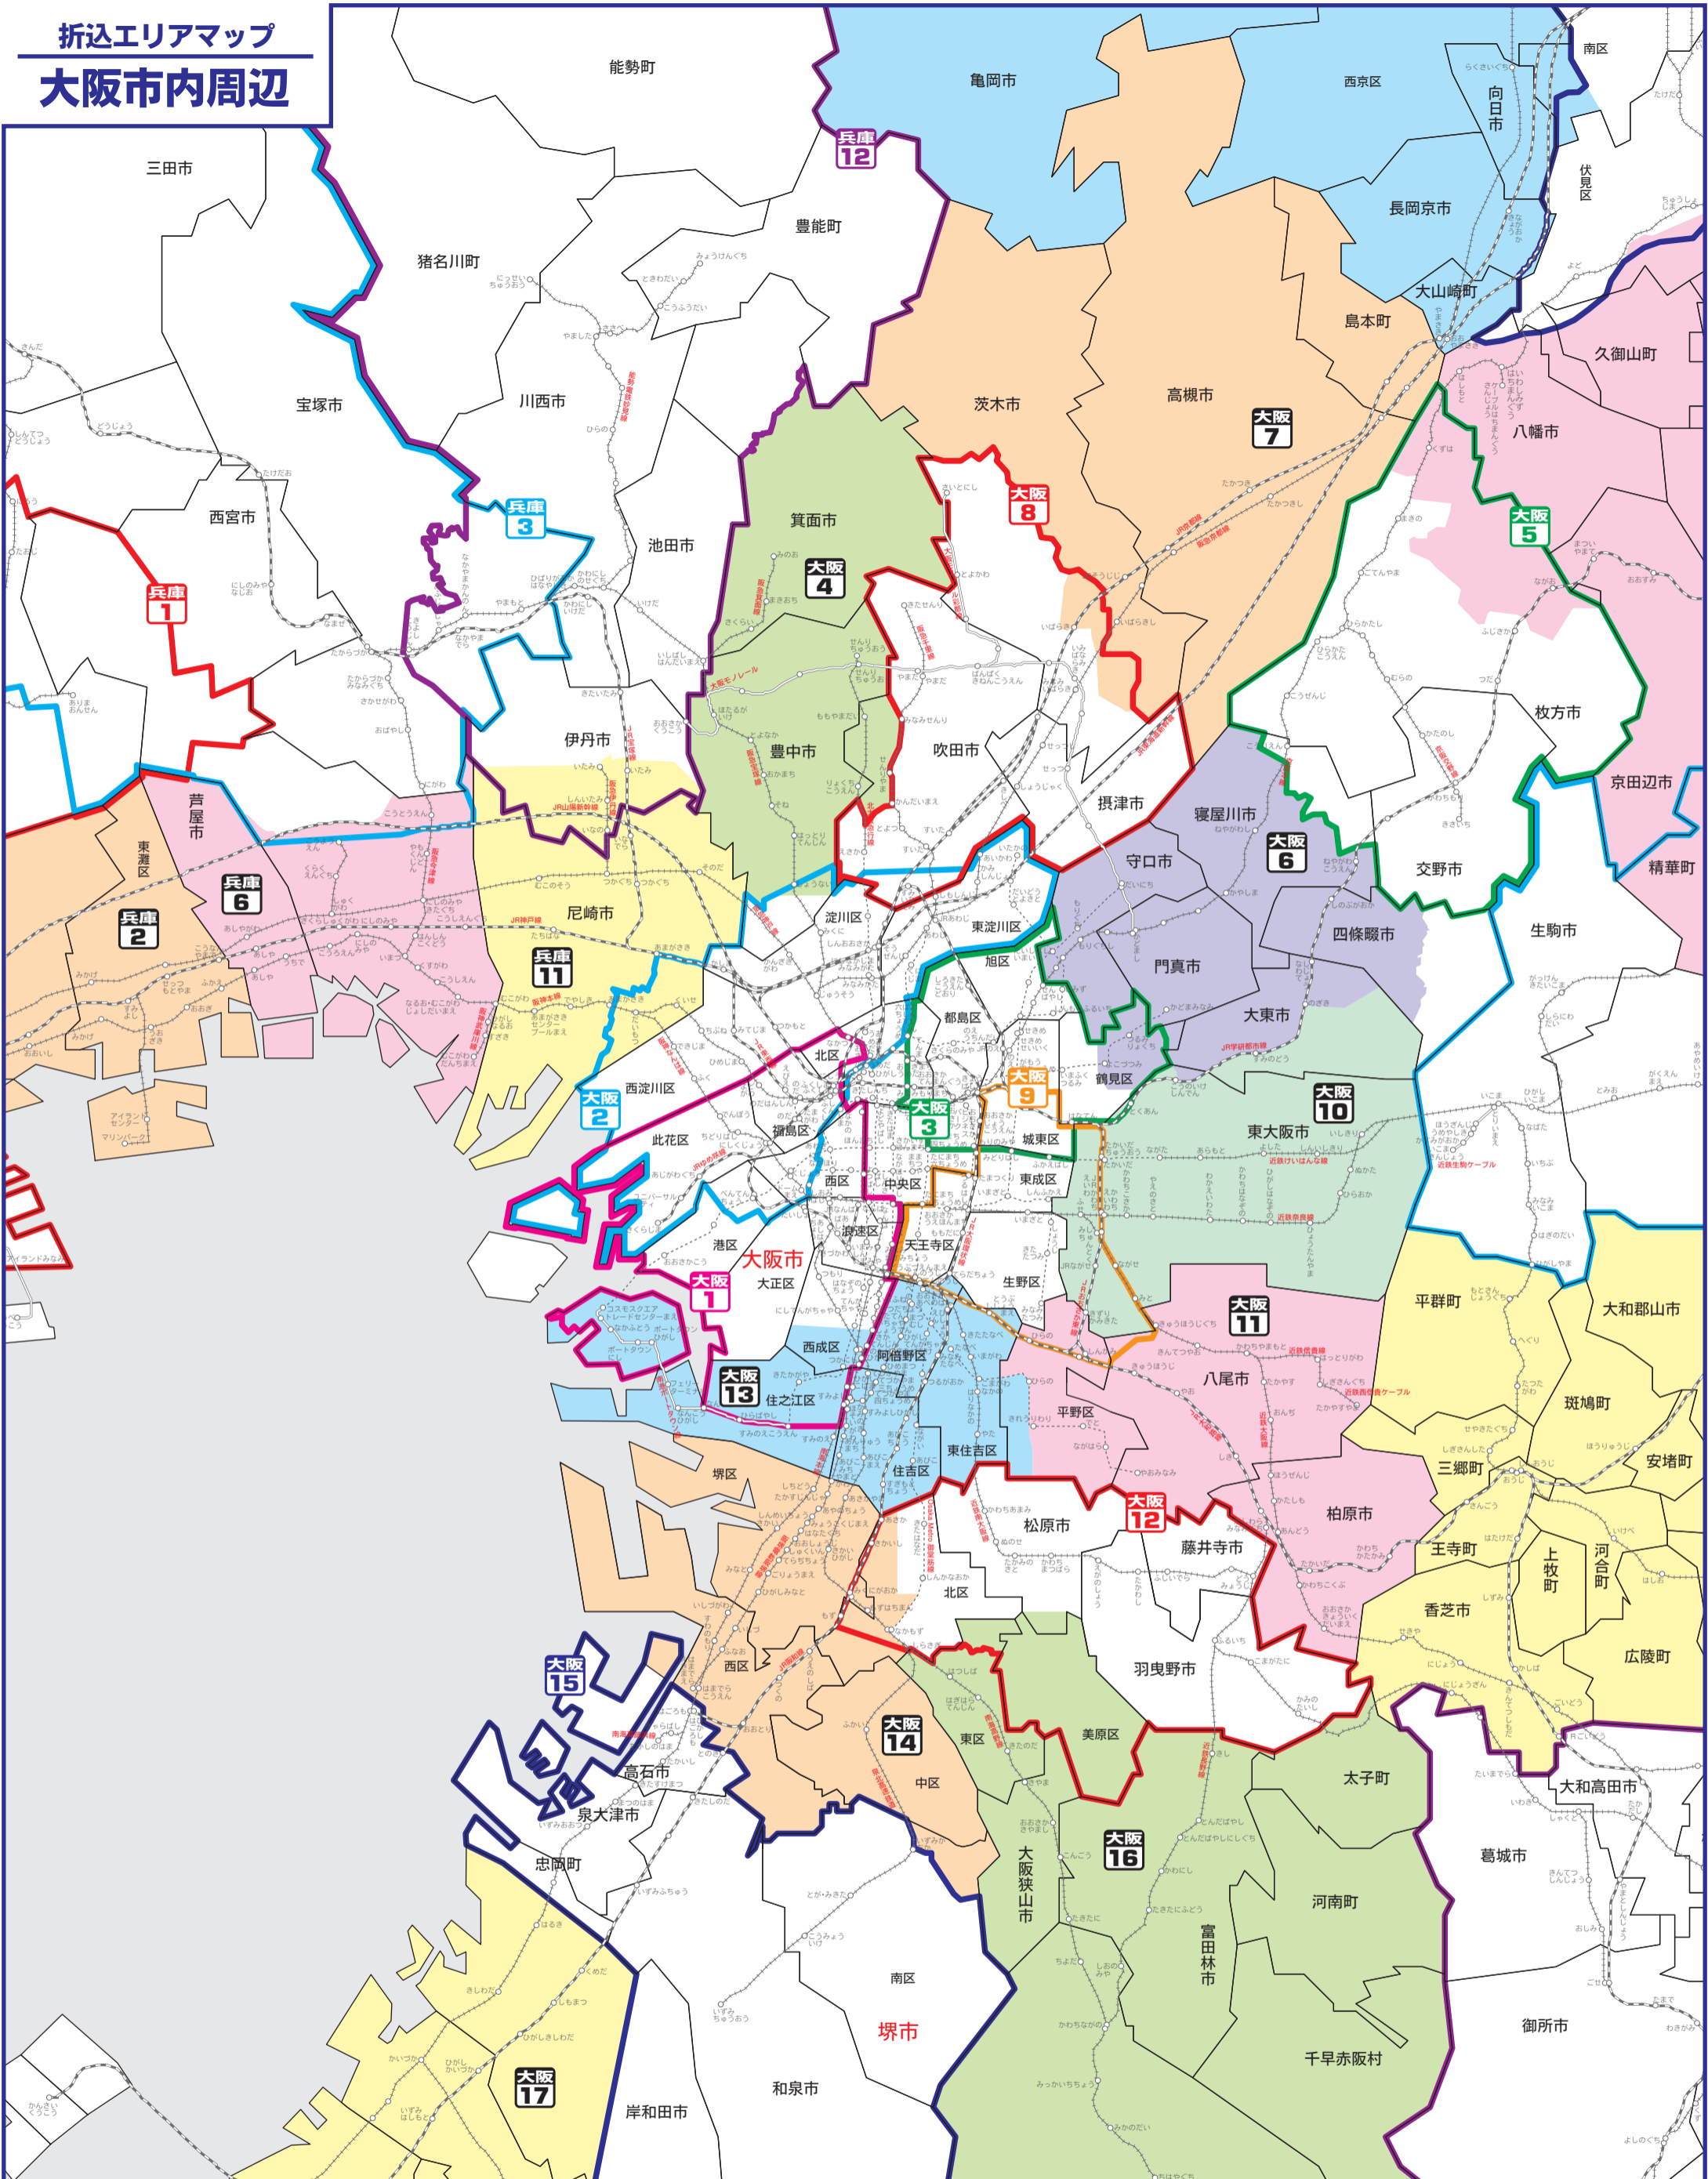

# 折込エリアマップ 大阪市内周辺

- |                             |                                  |                              |                                |                               |                             |
|-----------------------------|----------------------------------|------------------------------|--------------------------------|-------------------------------|-----------------------------|
| <b>大阪 1</b> 西区・港・大正周辺エリア    | <b>大阪 5</b> 枚方・交野・寝屋川北部エリア       | <b>大阪 9</b> 天王寺・生野・東成・城東南エリア | <b>大阪 13</b> 阿倍野・住吉・東住吉・住之江エリア | <b>大阪 17</b> 岸和田・貝塚・泉佐野・泉南エリア | <b>兵庫 3</b> 宝塚・三田・西宮北部周辺エリア |
| <b>大阪 2</b> 西淀川・淀川・福島・此花エリア | <b>大阪 6</b> 守口・門真・寝屋川・四條畷・大東北エリア | <b>大阪 10</b> 東大阪・大東南エリア      | <b>大阪 14</b> 堺区・西区・中区エリア       | <b>兵庫 6</b> 西宮・芦屋エリア          | <b>兵庫 11</b> 尼崎・伊丹南エリア      |
| <b>大阪 3</b> 都島・旭・城東・鶴見周辺エリア | <b>大阪 7</b> 高槻・島本・茨木東部エリア        | <b>大阪 11</b> 八尾・柏原・平野エリア     | <b>大阪 15</b> 泉大津・高石・和泉・南区エリア   | <b>兵庫 12</b> 伊丹・川西・池田周辺エリア    |                             |
| <b>大阪 4</b> 豊中・箕面エリア        | <b>大阪 8</b> 吹田・摂津・茨木西部エリア        | <b>大阪 12</b> 松原・藤井寺・北区周辺エリア  | <b>大阪 16</b> 富田林・河内長野・東区周辺エリア  |                               |                             |

※上記以外のエリアは裏面をご覧ください。

各8万部発行