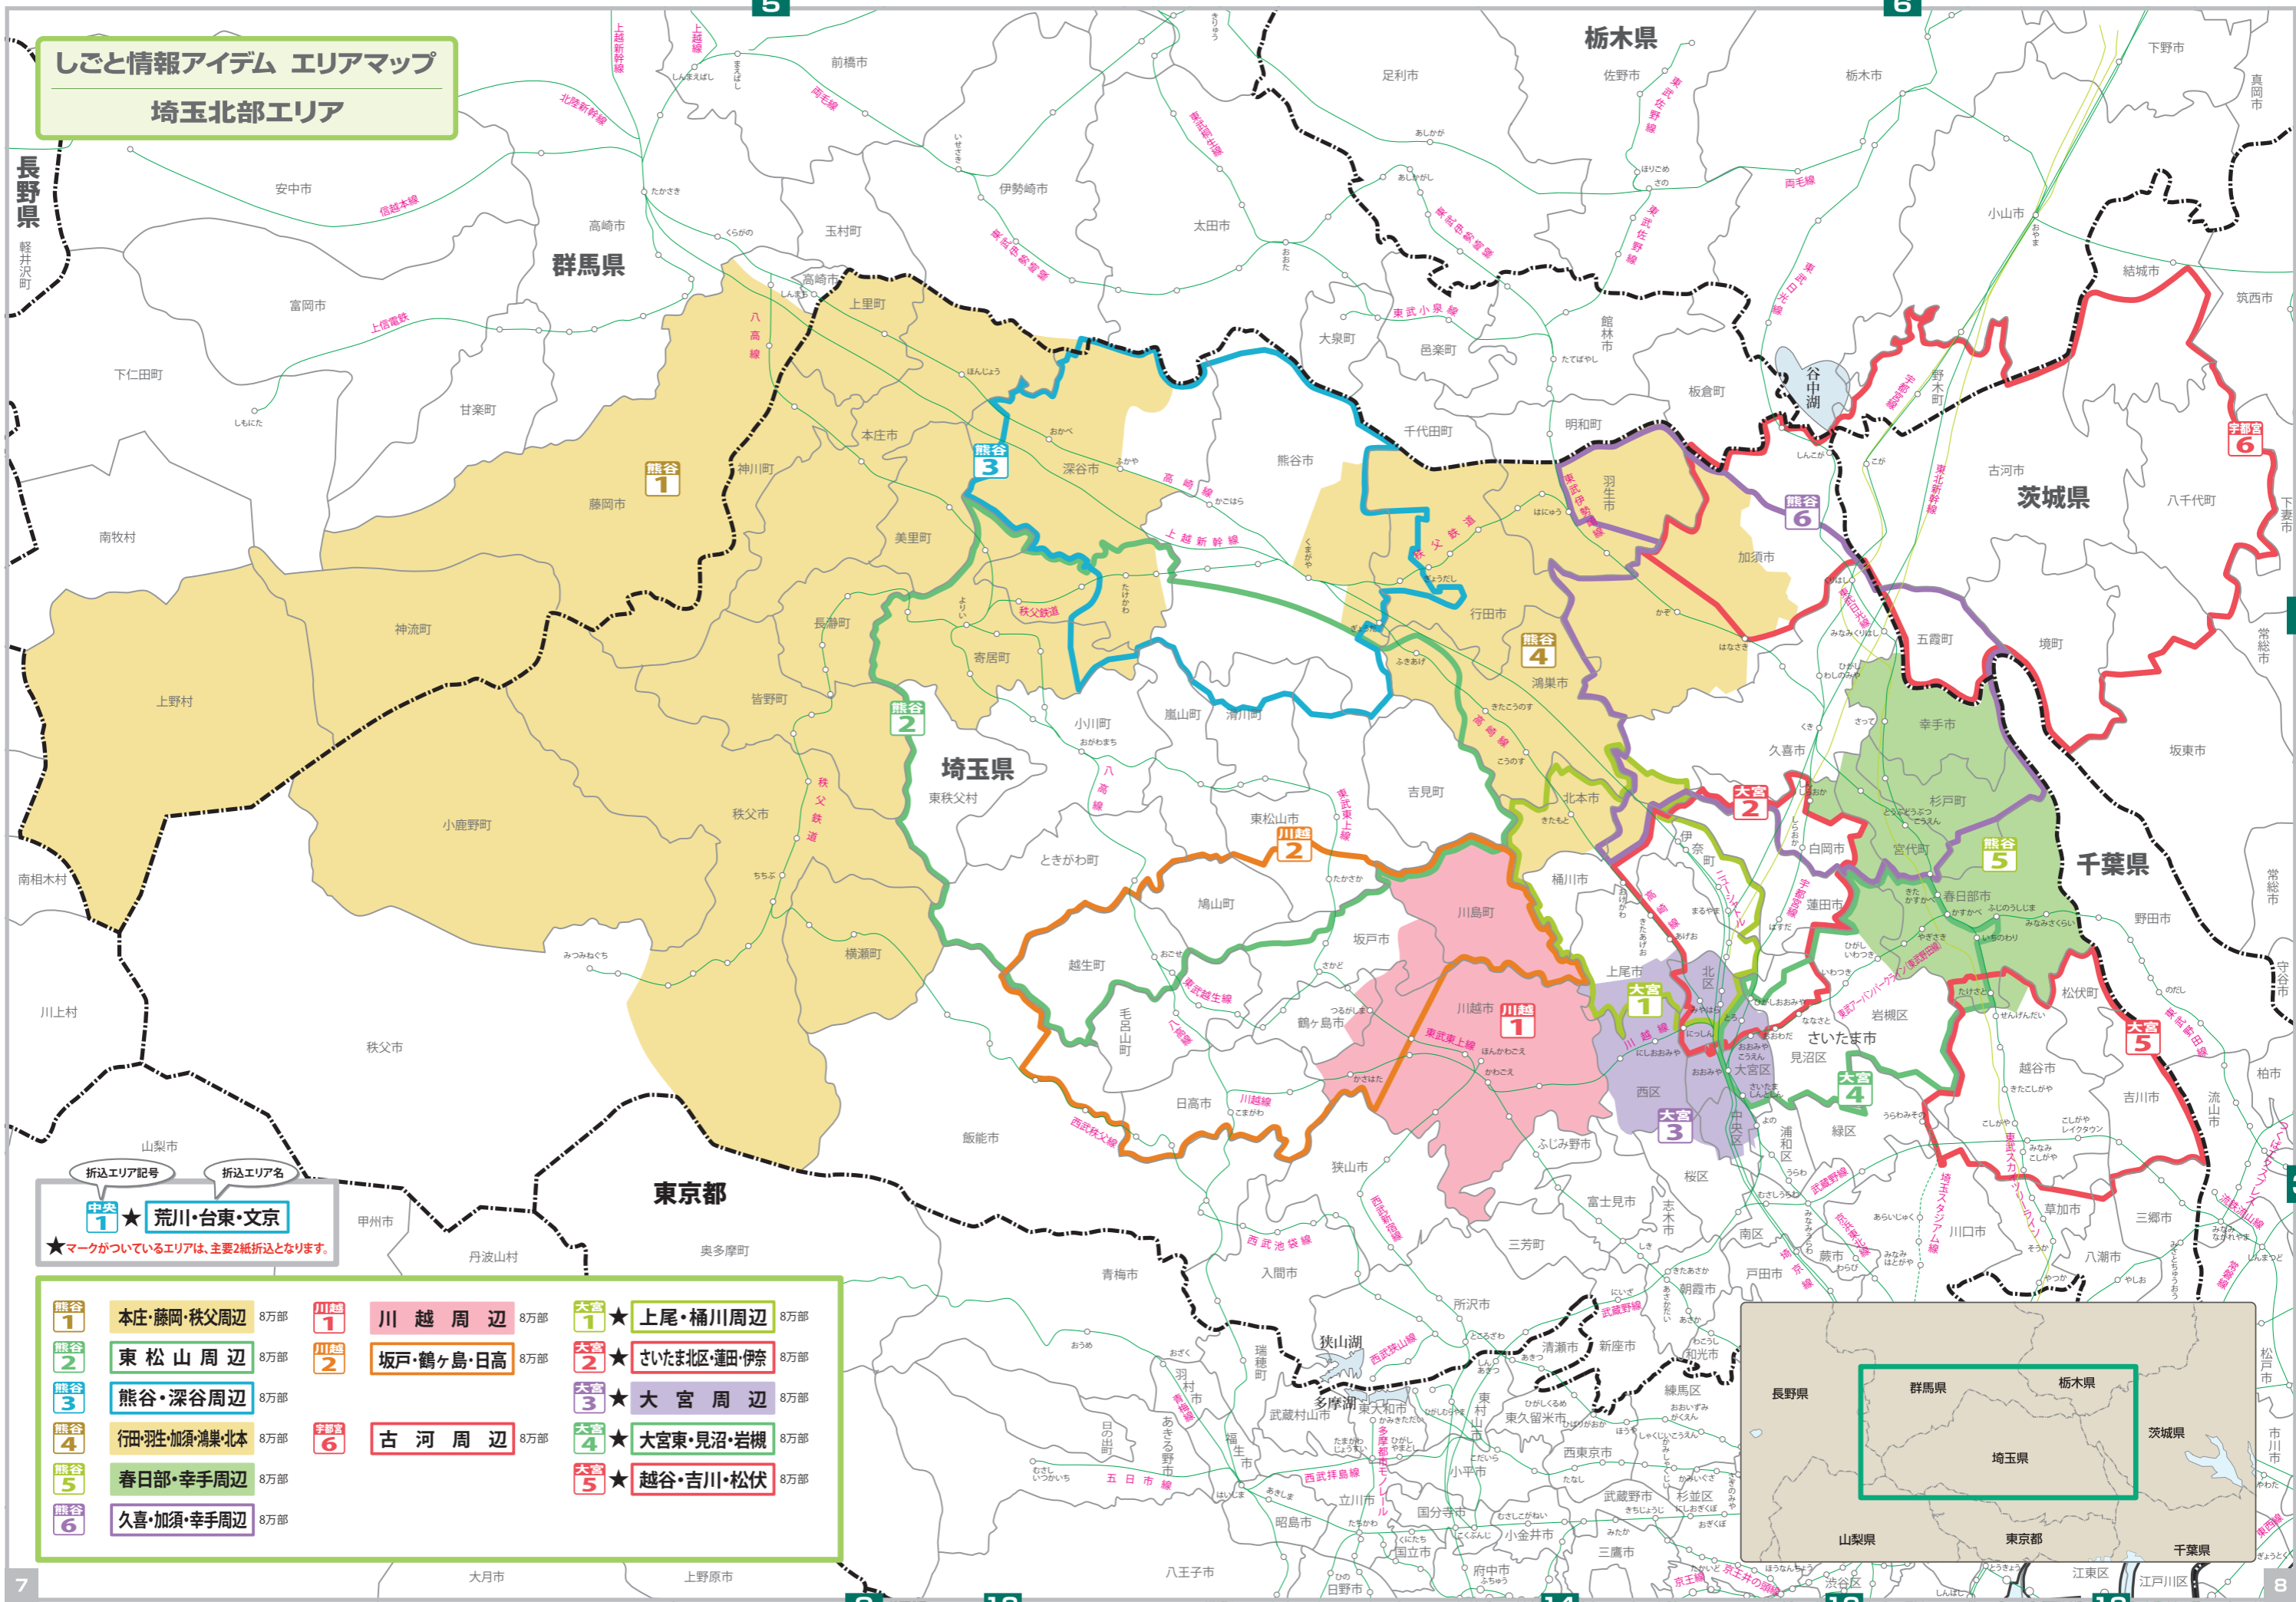

しごとと情報アイデム エリアマップ

埼玉北部エリア

折込エリア記号 折込エリア名

中央1 ★ 荒川・台東・文京

★マークがついているエリアは、主要2紙折込となります。

熊谷1	本庄・藤岡・秩父周辺 8万部	川越1	川越周辺 8万部	大宮1	★上尾・桶川周辺 8万部
熊谷2	東松山周辺 8万部	川越2	坂戸・鶴ヶ島・日高 8万部	大宮2	★さいたま北區・蓮田・伊奈 8万部
熊谷3	熊谷・深谷周辺 8万部	宇都宮6	古河周辺 8万部	大宮3	★大宮周辺 8万部
熊谷4	行田・羽生・加須・鴻巣・北本 8万部			大宮4	★大宮東・見沼・岩槻 8万部
熊谷5	春日部・幸手周辺 8万部			大宮5	★越谷・吉川・松伏 8万部
熊谷6	久喜・加須・幸手周辺 8万部				