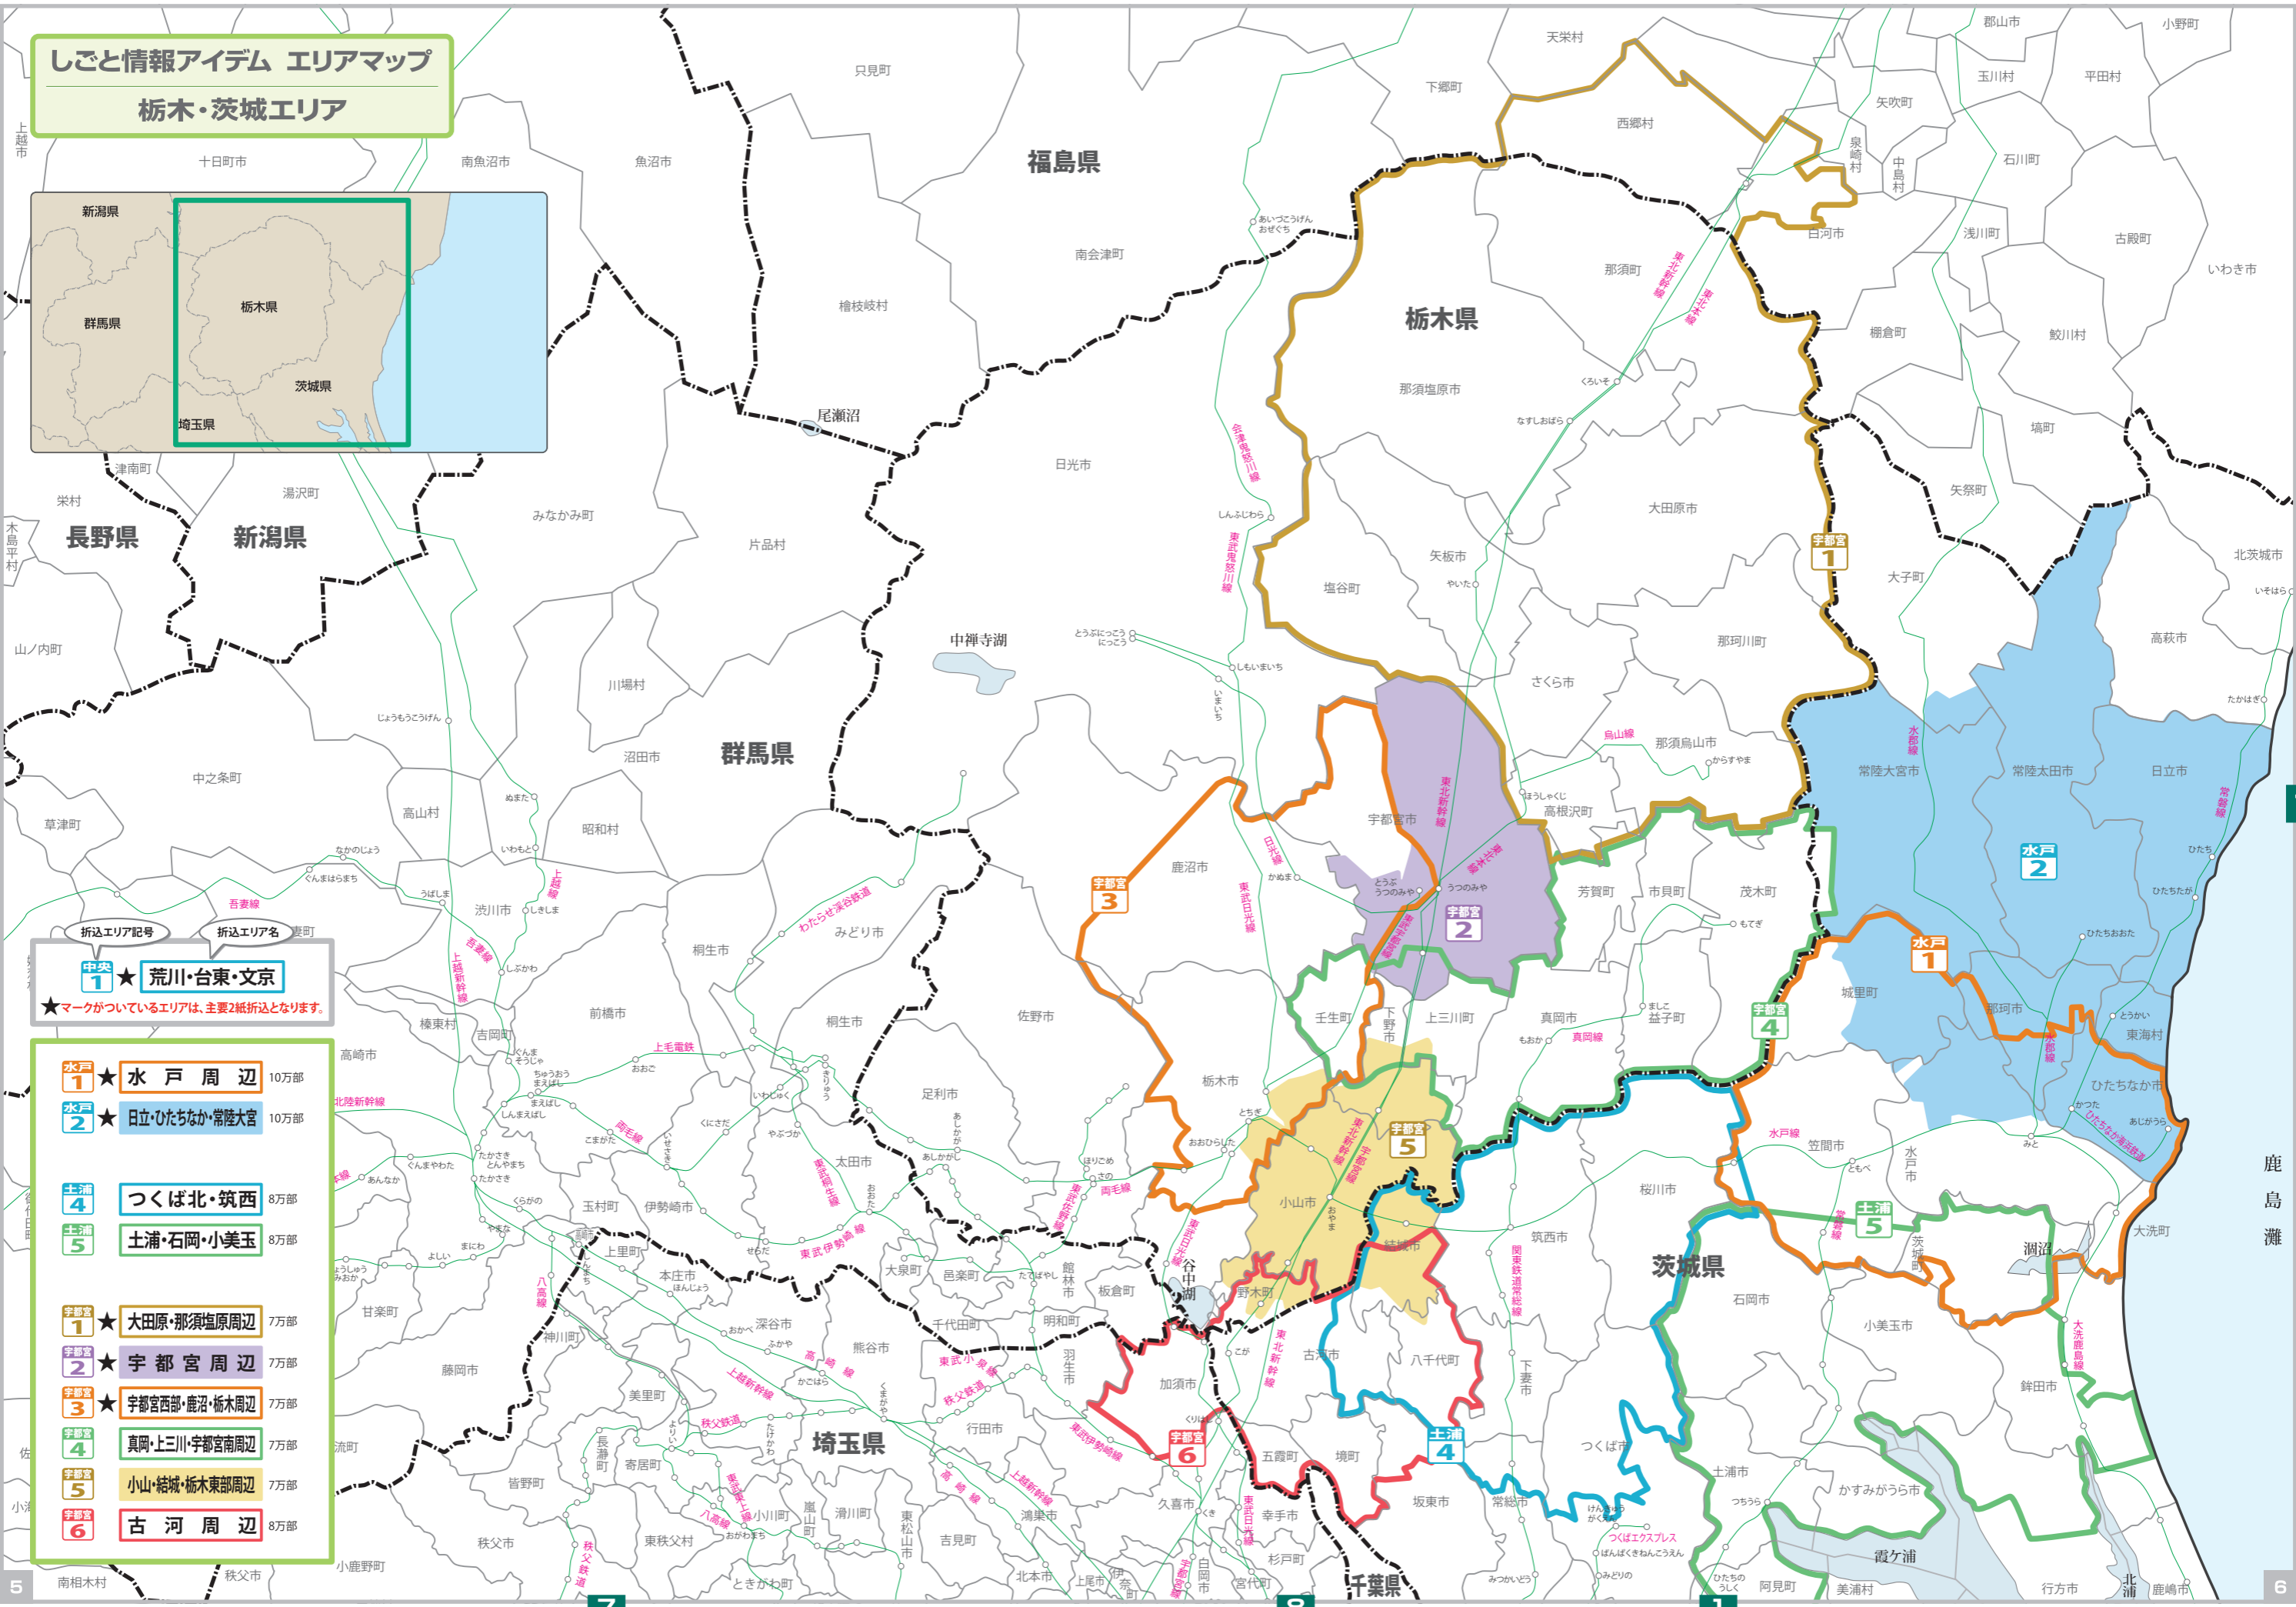

しごとと情報アイデム エリアマップ
栃木・茨城エリア

折込エリア記号 折込エリア名
中央 1 ★ 荒川・台東・文京
 ★マークがついているエリアは、主要2紙折込となります。

- 水戸 1** ★ 水戸周辺 10万部
- 水戸 2** ★ 日立・ひたちなか・常陸大宮 10万部
- 土浦 4** つくば北・筑西 8万部
- 土浦 5** 土浦・石岡・小美玉 8万部
- 宇都宮 1** ★ 大田原・那須塩原周辺 7万部
- 宇都宮 2** ★ 宇都宮周辺 7万部
- 宇都宮 3** ★ 宇都宮西部・鹿沼・栃木周辺 7万部
- 宇都宮 4** 真岡・上三川・宇都宮南周辺 7万部
- 宇都宮 5** 小山・結城・栃木東部周辺 7万部
- 宇都宮 6** 古河周辺 8万部