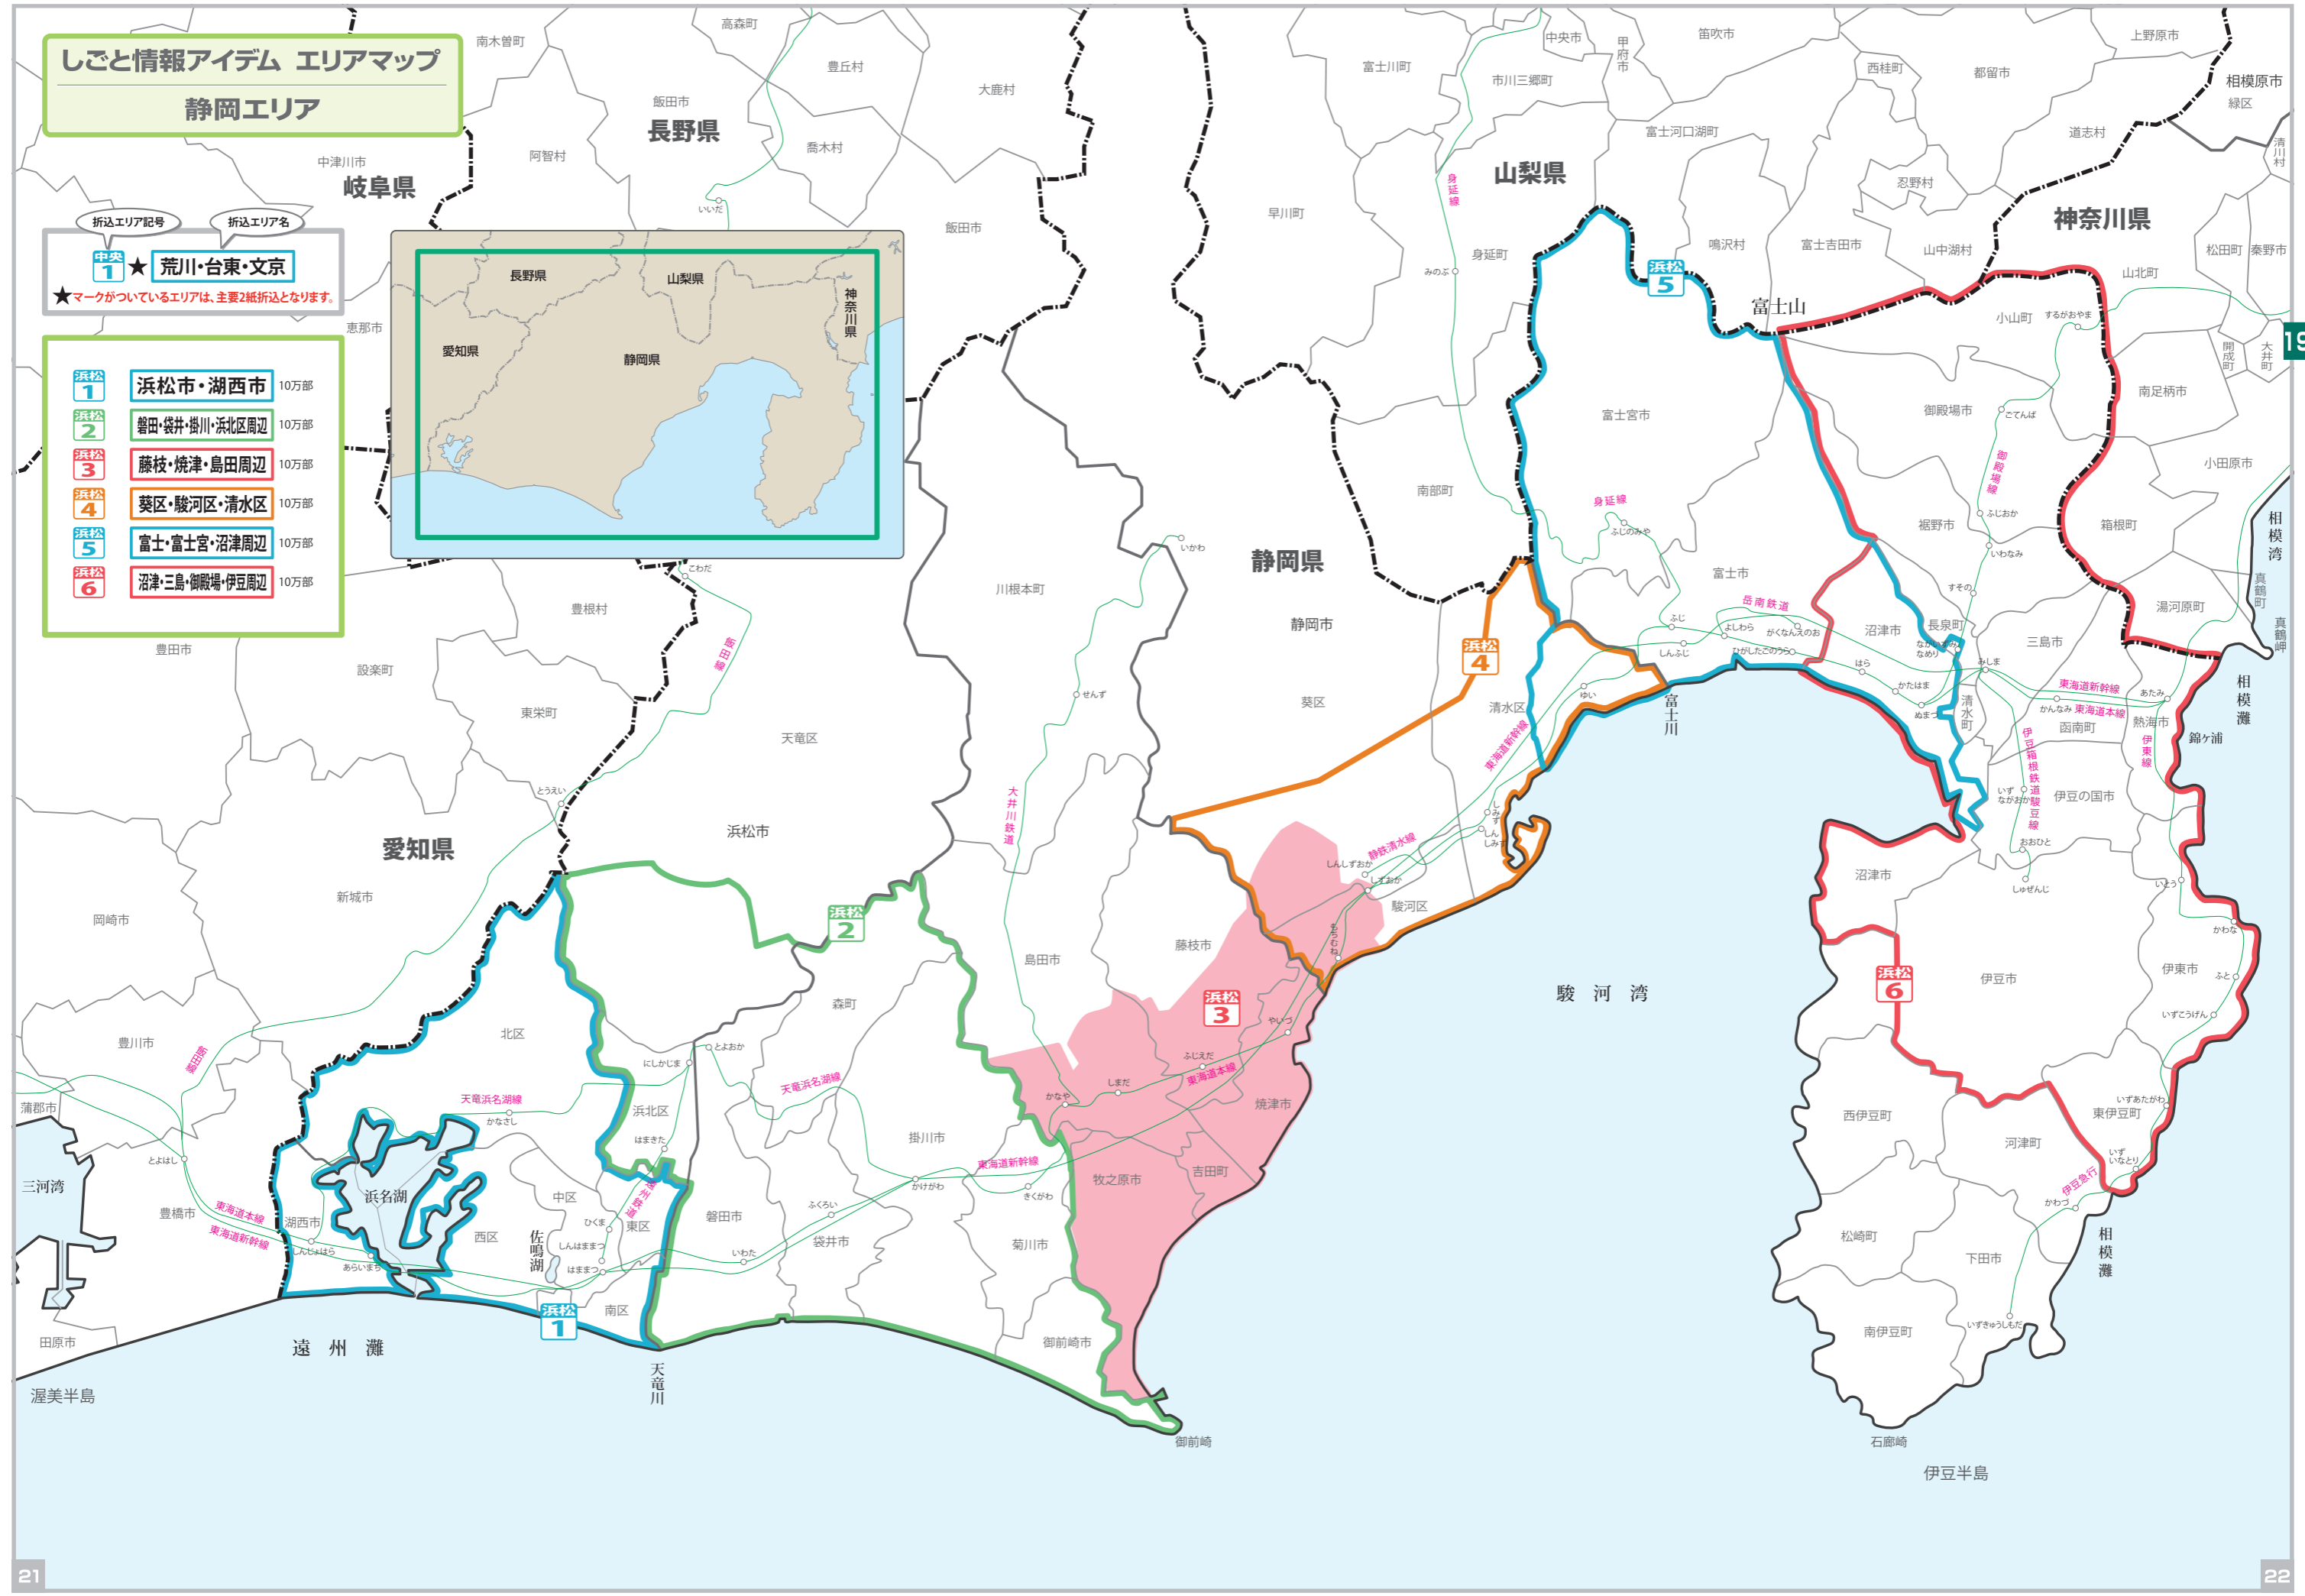

しごとと情報アイデム エリアマップ
静岡エリア

折込エリア記号
折込エリア名
中央1 ★ 荒川・台東・文京
★マークがついているエリアは、主要2紙折込となります。

- 浜松1 浜松市・湖西市 10万部
- 浜松2 磐田・袋井・掛川・浜北区周辺 10万部
- 浜松3 藤枝・焼津・島田周辺 10万部
- 浜松4 葵区・駿河区・清水区 10万部
- 浜松5 富士・富士宮・沼津周辺 10万部
- 浜松6 沼津・三島・御殿場・伊豆周辺 10万部

静岡エリア