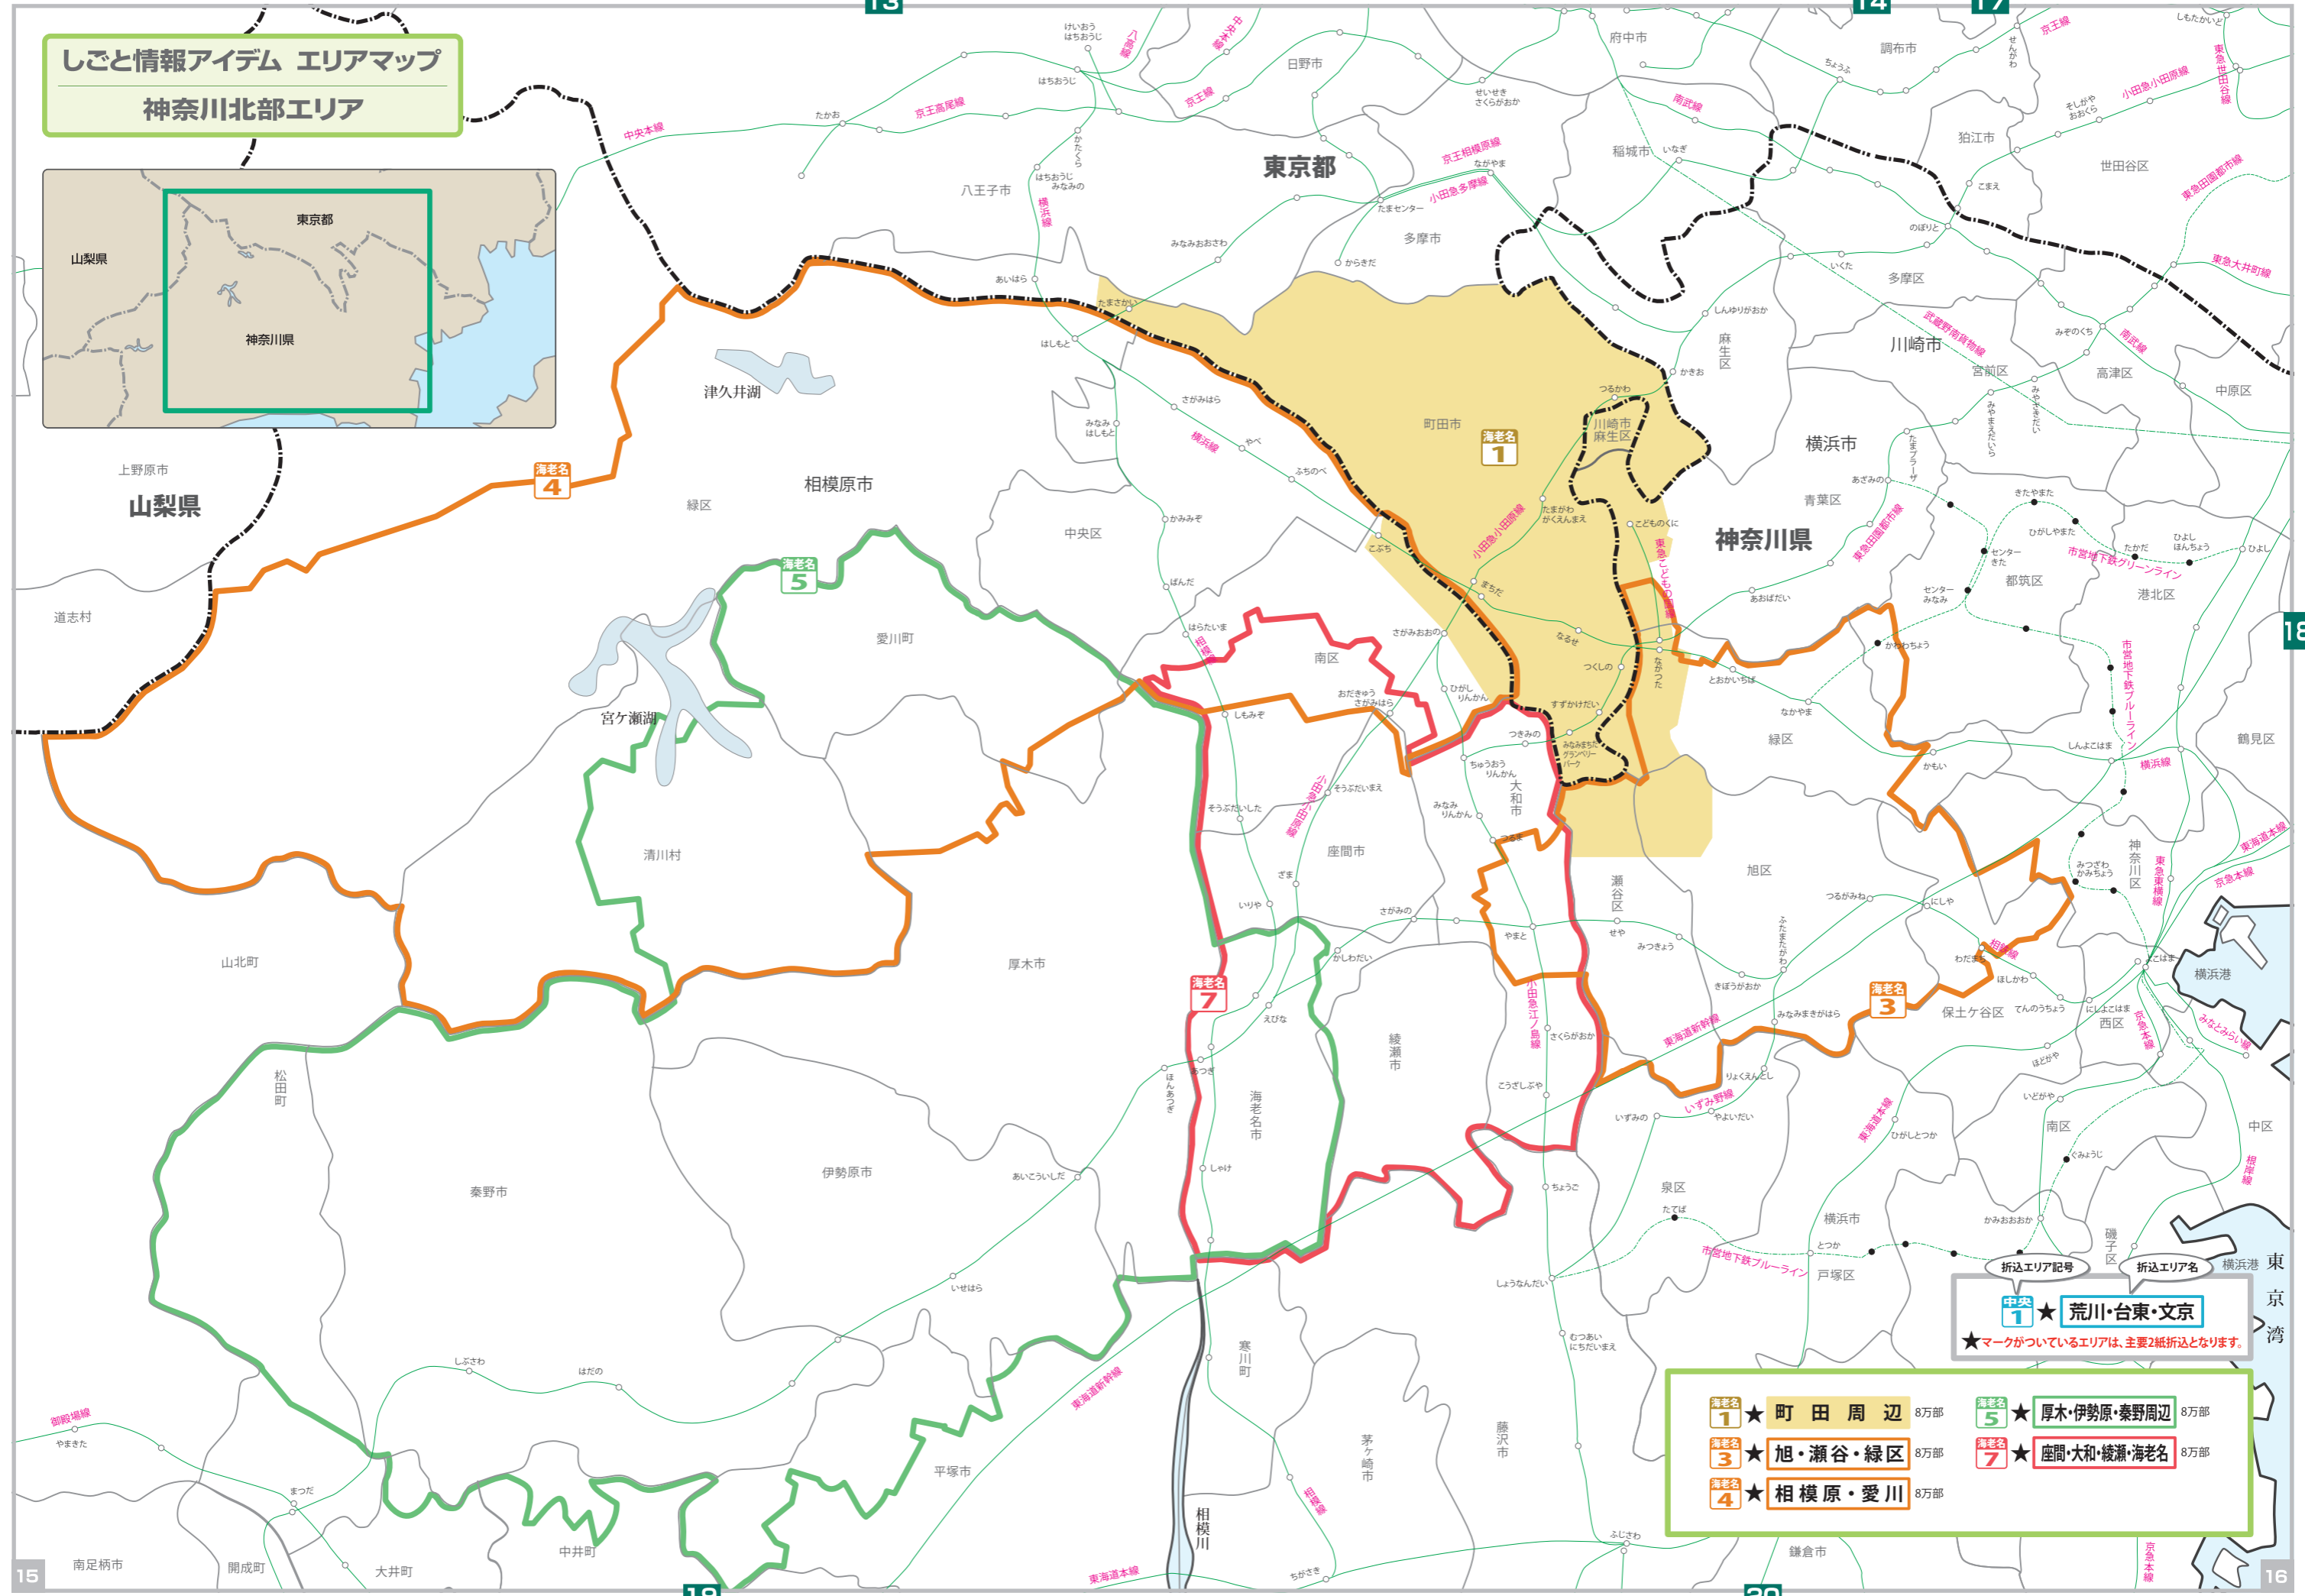

しごとと情報アイテム エリアマップ
神奈川北部エリア

折込エリア記号
中央1 ★ 荒川・台東・文京
★マークがついているエリアは、主要2紙折込となります。

- 海老名 1 ★ 町田周辺 8万部
- 海老名 3 ★ 旭・瀬谷・緑区 8万部
- 海老名 4 ★ 相模原・愛川 8万部
- 海老名 5 ★ 厚木・伊勢原・秦野周辺 8万部
- 海老名 7 ★ 座間・大和・綾瀬・海老名 8万部