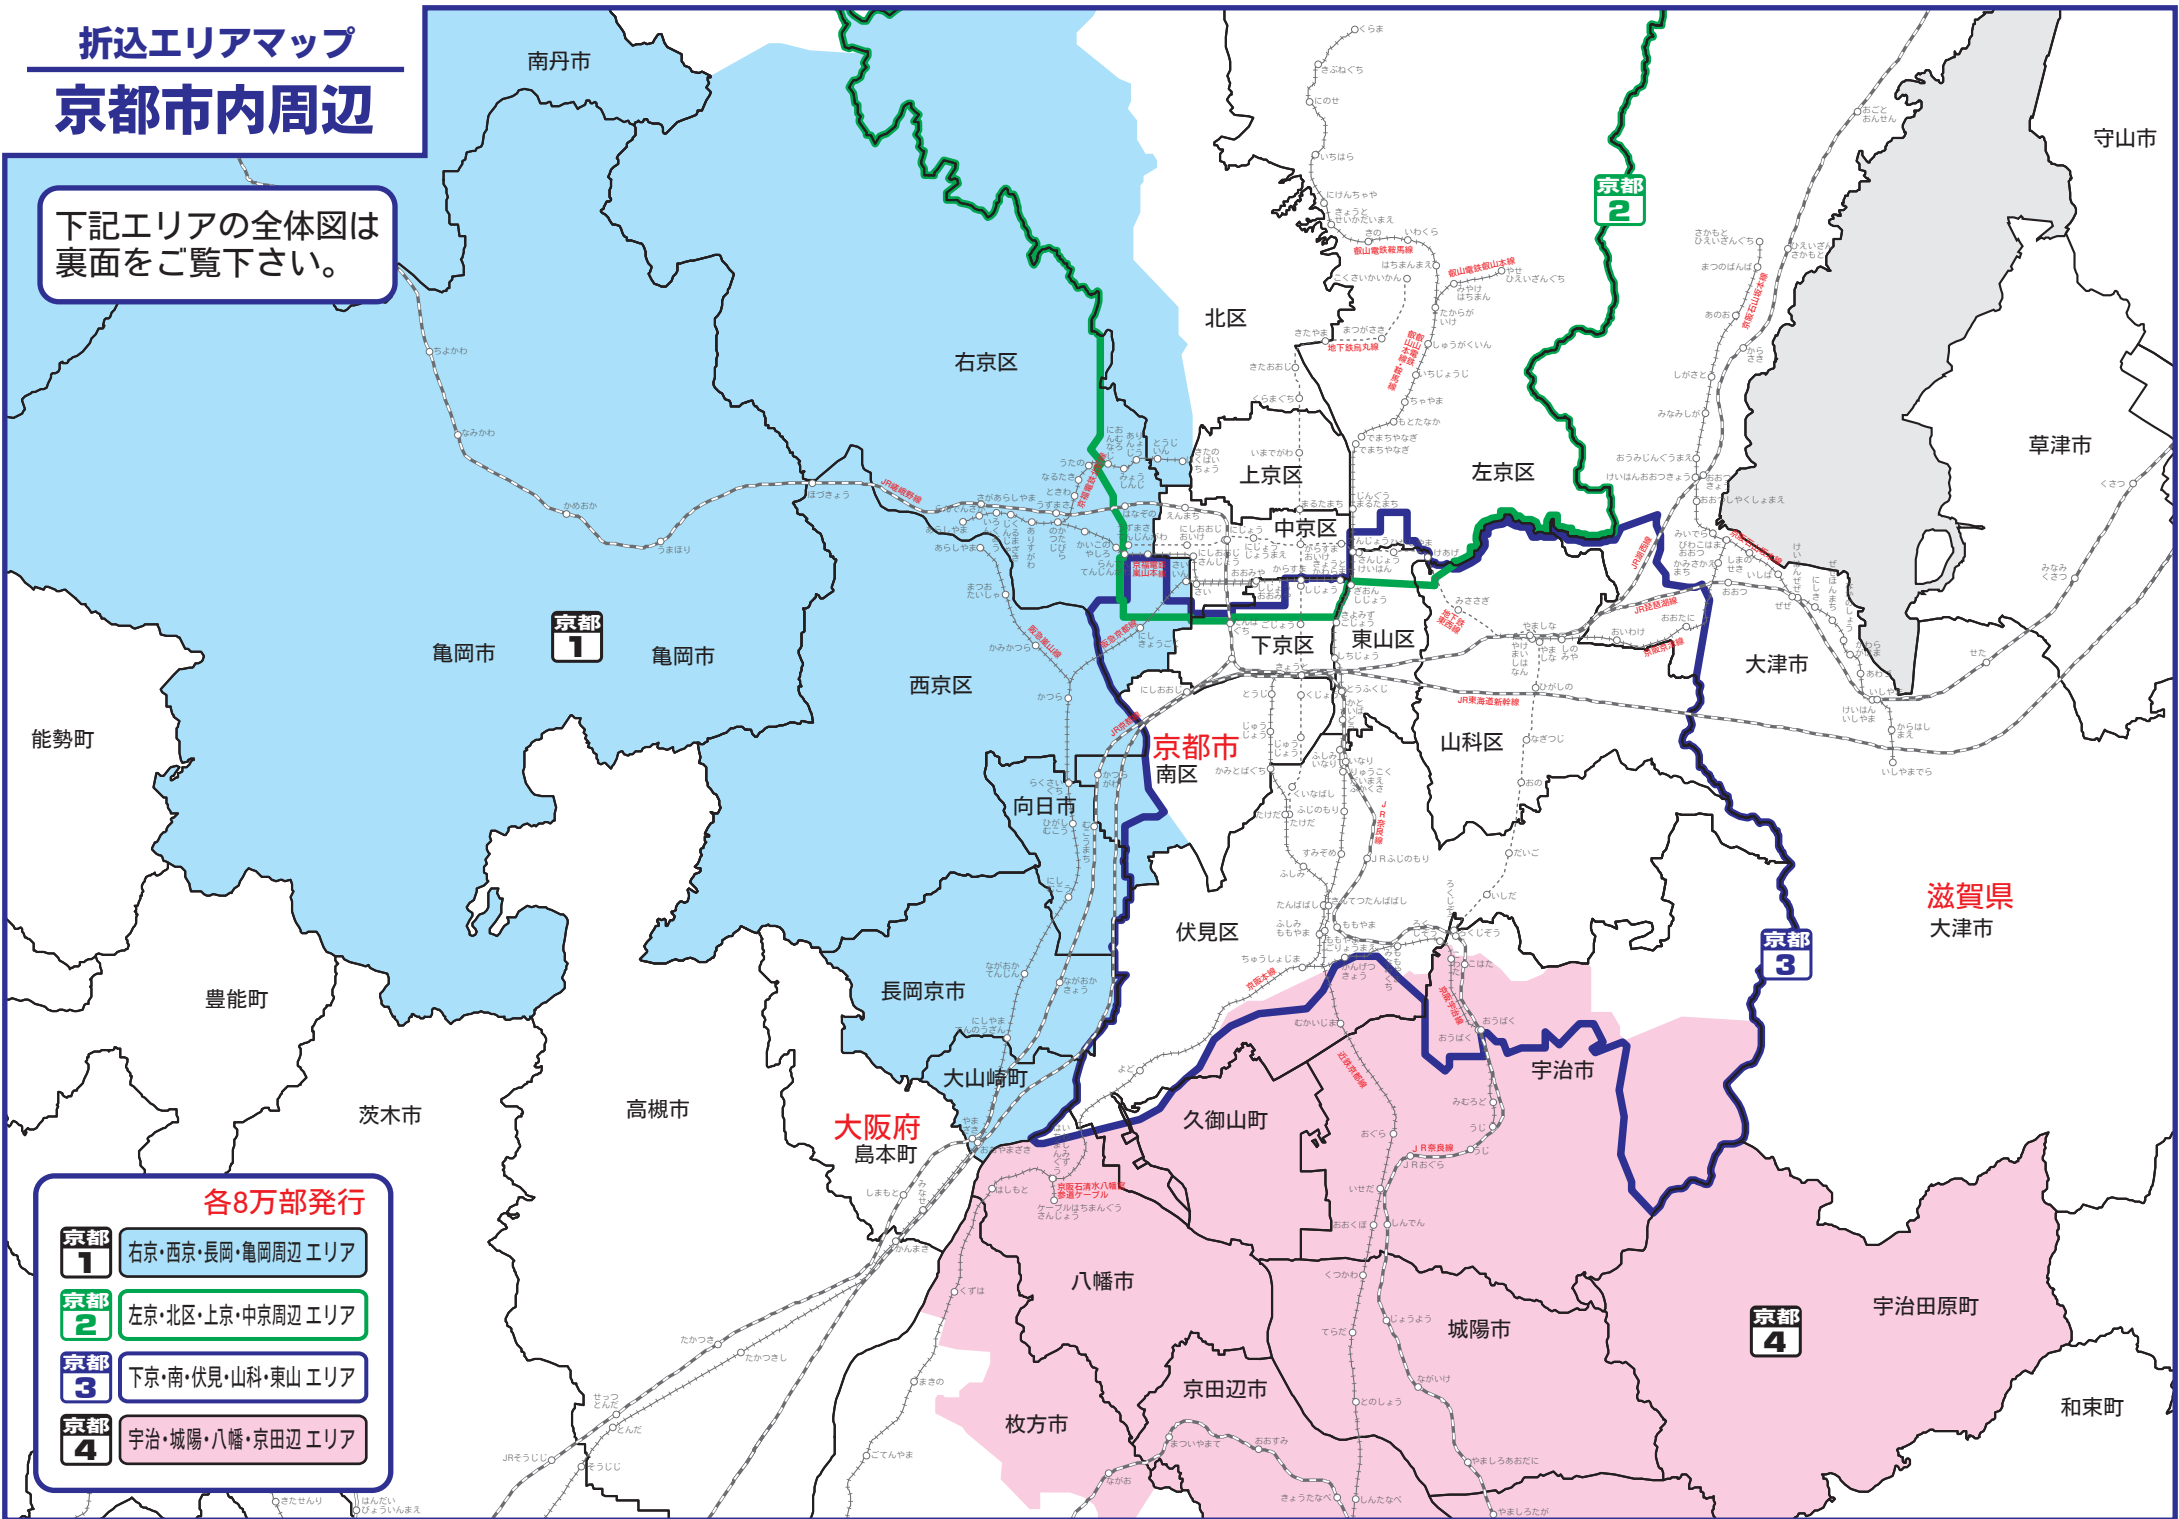

折込エリアマップ 京都市内周辺

下記エリアの全体図は裏面をご覧ください。

各8万部発行

- 京都 1** 右京・西京・長岡・亀岡周辺エリア
- 京都 2** 左京・北区・上京・中京周辺エリア
- 京都 3** 下京・南・伏見・山科・東山エリア
- 京都 4** 宇治・城陽・八幡・京田辺エリア