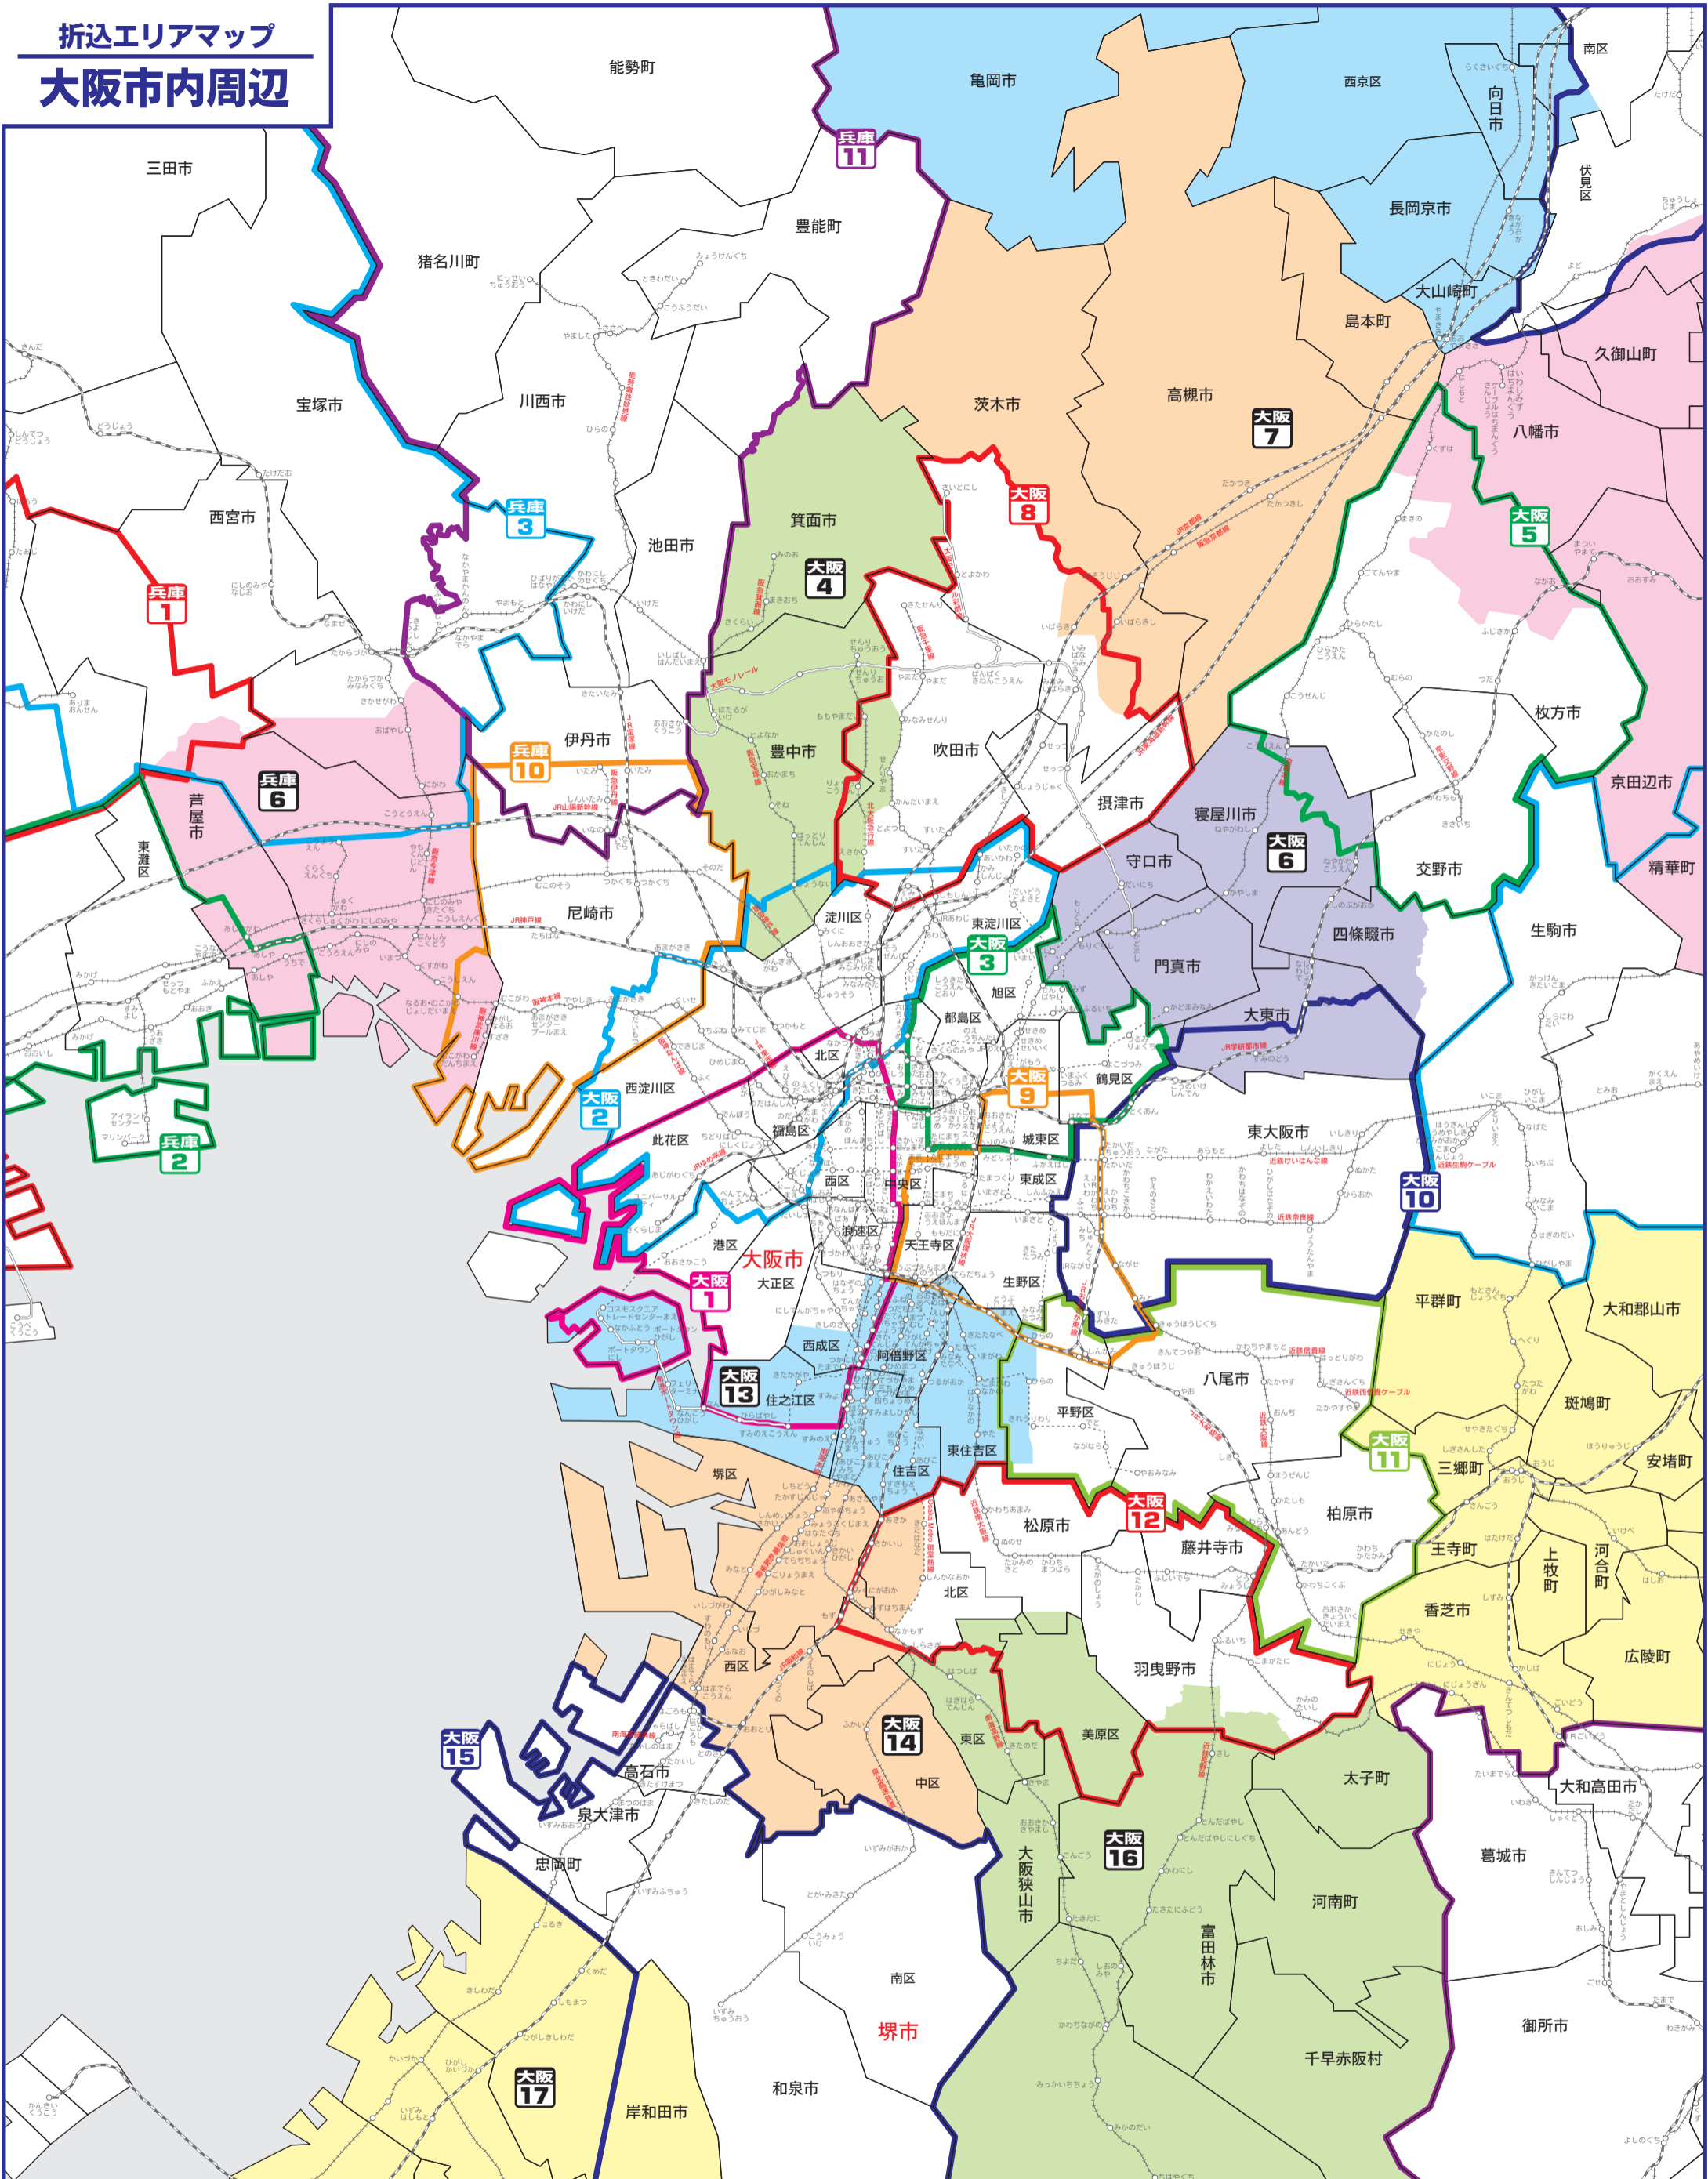

折込エリアマップ 大阪市内周辺

- | | | | | | |
|--------------------------------|--------------------------------|-----------------------------|-------------------------------|------------------------------|----------------------------|
| 大阪1 西区・港・大正周辺エリア | 大阪5 枚方・交野・寝屋川北部エリア | 大阪9 天王寺・生野・東成・城東南エリア | 大阪13 阿倍野・住吉・東住吉・住之江エリア | 大阪17 岸和田・貝塚・泉佐野・泉南エリア | 兵庫3 宝塚・三田・西宮北部周辺エリア |
| 大阪2 西淀川・淀川・東淀川・福島・此花エリア | 大阪6 守口・門真・寝屋川・大東・四條畷エリア | 大阪10 東大阪・大東南エリア | 大阪14 堺区・西区・中区エリア | 兵庫6 西宮・芦屋エリア | 兵庫4 西宮・芦屋エリア |
| 大阪3 都島・旭・城東・鶴見周辺エリア | 大阪7 高槻・島本・茨木東部エリア | 大阪11 八尾・柏原・平野エリア | 大阪15 泉大津・高石・和泉・南区エリア | 兵庫10 尼崎・伊丹南エリア | 兵庫5 尼崎・伊丹南エリア |
| 大阪4 豊中・箕面エリア | 大阪8 吹田・摂津・茨木西部エリア | 大阪12 松原・藤井寺・北区周辺エリア | 大阪16 富田林・河内長野・東区周辺エリア | 兵庫11 伊丹・川西・池田周辺エリア | 兵庫1 伊丹・川西・池田周辺エリア |

※上記以外のエリアは裏面をご覧ください。

各8万部発行