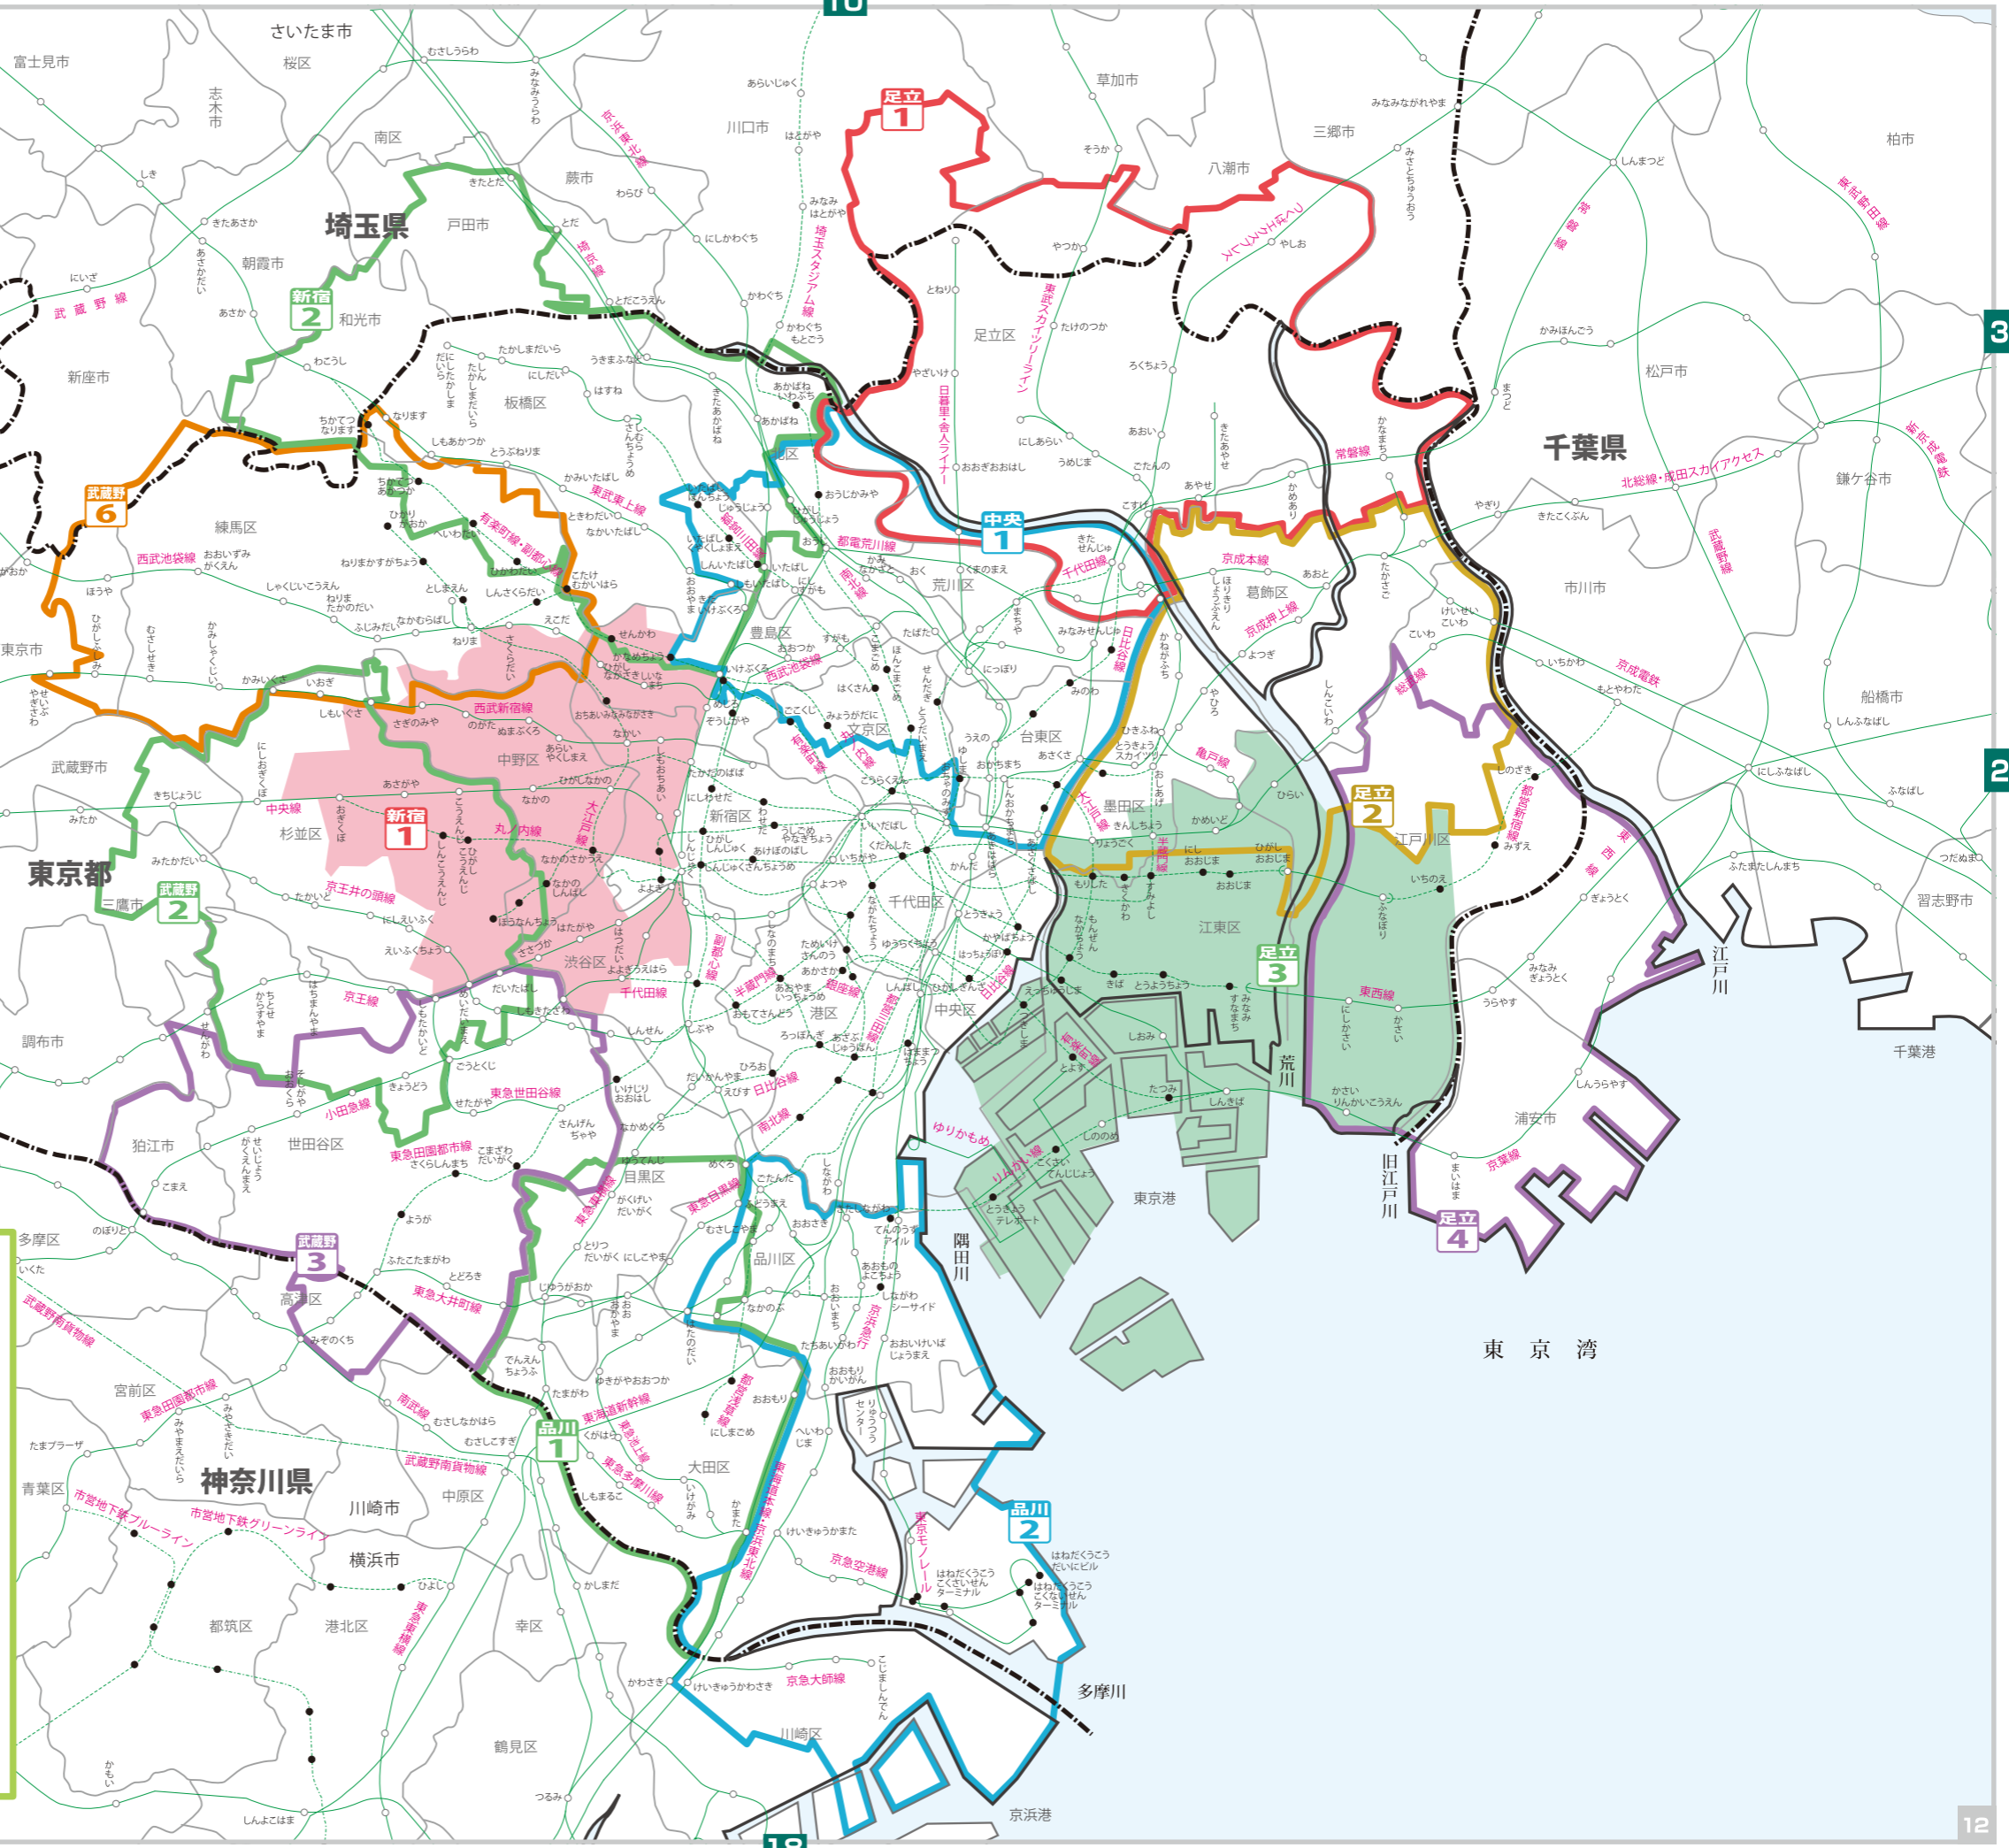

しごとと情報アイデム エリアマップ
都心エリア

折込エリア記号

中央1 ★ 荒川・台東・文京・北区

★マークがついているエリアは、主要2紙折込となります。

中央1 ★ 荒川・台東・文京・北区	8万部	足立1 ★ 足立・葛飾周辺	8万部
新宿1 ★ 新宿・中野・杉並	8万部	足立2 ★ 墨田・葛飾・江戸川	8万部
新宿2 ★ 板橋区・北区	8万部	足立3 ★ 江東・江戸川南	8万部
品川1 ★ 目黒・大田西	8万部	足立4 ★ 江戸川・浦安・市川南	8万部
品川2 ★ 品川・大田東	8万部		
武蔵野2 ★ 杉並・世田谷周辺	8万部		
武蔵野3 ★ 世田谷・狛江周辺	8万部		
武蔵野6 ★ 練馬周辺	8万部		

東京西部エリア

神奈川東部エリア

千葉北部エリア

千葉南部エリア