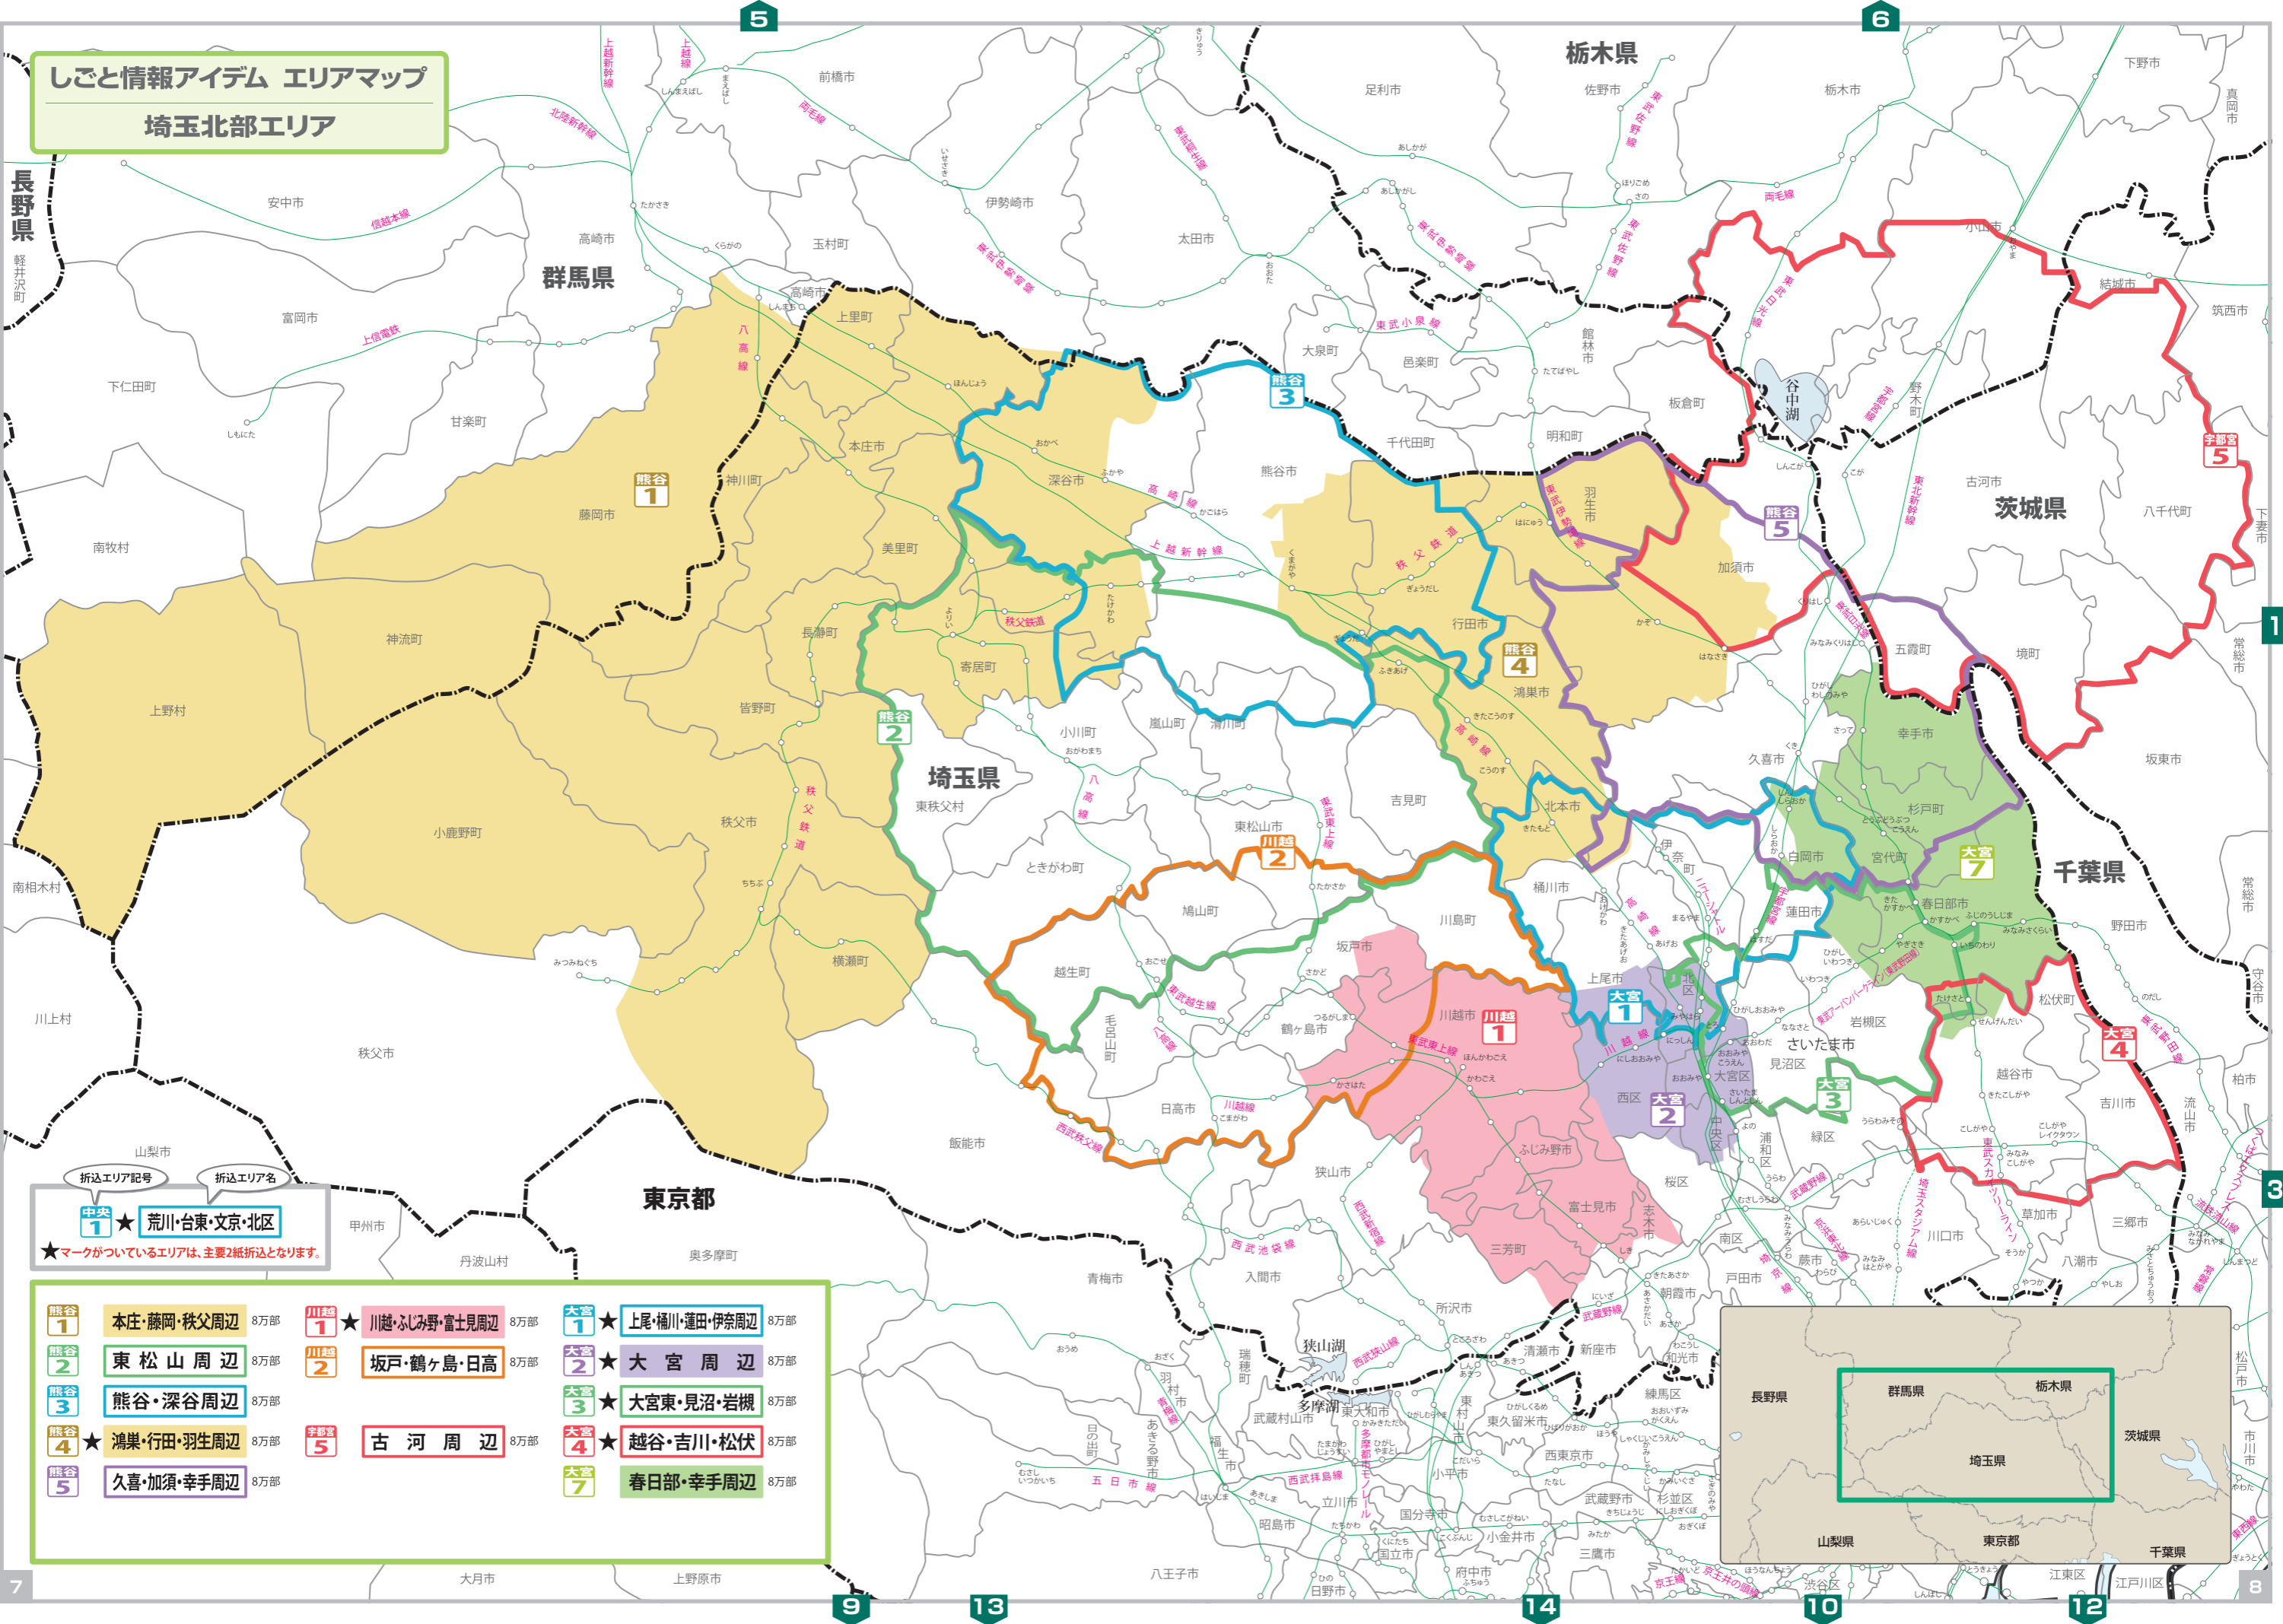

しごとと情報アイデム エリアマップ
埼玉北部エリア

埼玉北部エリア

折込エリア記号 折込エリア名
 中央1 ★ 荒川・台東・文京・北区
 ★マークがついているエリアは、主要2紙折込となります。

熊谷1	本庄・藤岡・秩父周辺 8万部	川越1 ★	川越・ふじみ野・富士見周辺 8万部	大宮1	上尾・桶川・蓮田・伊奈周辺 8万部
熊谷2	東松山周辺 8万部	川越2	坂戸・鶴ヶ島・日高 8万部	大宮2	大宮周辺 8万部
熊谷3	熊谷・深谷周辺 8万部	大宮3	大宮東・見沼・岩槻 8万部	大宮4	越谷・吉川・松伏 8万部
熊谷4 ★	鴻巣・行田・羽生周辺 8万部	大宮5	春日部・幸手周辺 8万部	大宮7	春日部・幸手周辺 8万部
熊谷5	久喜・加須・幸手周辺 8万部	宇都宮5	古河周辺 8万部		