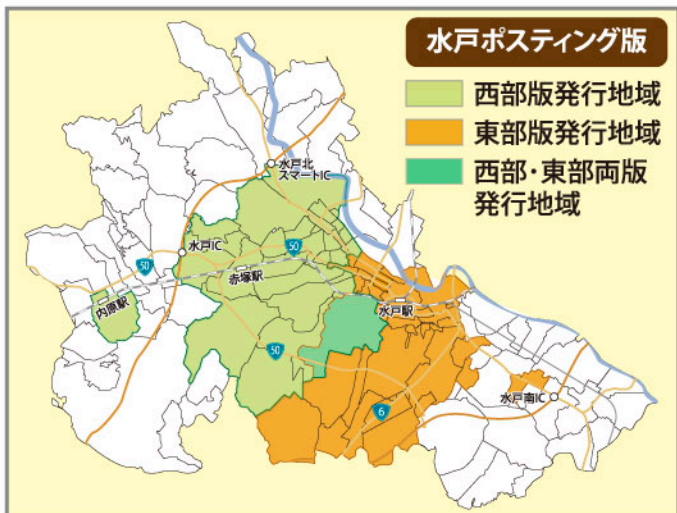

阿見町

45,455部配布

13,045部配布

配布エリア内カバー率…約90%

配布エリア内カバー率…約85%

■土浦市 45,455部/エリア内配布率90%

天川1・天川2、荒川沖西1~3、荒川沖東1~3、生田町、板谷1~7、大岩田(団地)、大町、大手町、乙戸町、乙戸南1~3、
體ヶ岡、上高津新町、烏山1~5、川口1-2、神立町(県管側/777側)、神立中央1~5、神立東1-2、木田余東台1~5、
木田余1~4、北荒川沖町、国分町、小松1-2、小松ヶ丘、小岩田東1-2、小岩田西1-2、湖北1-2、桜ヶ丘、桜町1~4、
東西並木町、下高津1~4、城北町、千東町、立田町、田中1~3、千ヶヶ丘、中央1-2、都和1~4、東崎町、永国町、永国台、
中高津1~3、中賢町、並木1~5、中神立町、中、中村南1~6、中荒川沖、西真鍋町、西根南1~3、西根西1、蓮河原町、
蓮河原新町、東真鍋町、富士崎1-2、文京町、真鍋1~6、真鍋新町、右羽1~5、まりやま新町、まりやま団地、港町1~3、
若松町、東都和、木田余西台、滝田1-2、永国東町、中村東1~3

■阿見町 13,045部/エリア内配布率85%

體台、阿見台、青宿新町、廻戸、大室、曙、若栗、鈴木、中央1~8、荒川本郷、南平台1~3、岡崎1~3、住吉1-2、
うずら野1-4、西郷1-2、本郷1~3、中郷西、中郷東

■土浦・阿見ポスティング版

土浦・阿見
ポスティング版
毎月
1回発行

※発行日、締切日は月により異なります。
詳細はお問い合わせ下さい。

■土浦市内発行地域
■阿見町内発行地域

元 気 が 出 る 求 人 M A G A Z I N E

求人 **アルン**

県央ポスティング

新聞をとらない世帯にも届く！

水戸東部 ポスティング版

水戸西部 ポスティング版

■水戸東部ポスティング版

■水戸西部ポスティング版

配布エリア内の高いカバー率で地元求職者の採用を後押し！

水戸東部ポスティング版

52,000部配布
水戸市配布エリア内カバー率
約90%

水戸西部ポスティング版

52,000部配布
水戸市配布エリア内カバー率
約90%

◆水戸東部ポスティング版
◆水戸西部ポスティング版
どちらも毎月1回発行

※発行日、締切日は月により異なります。
詳細はお問い合わせ下さい。