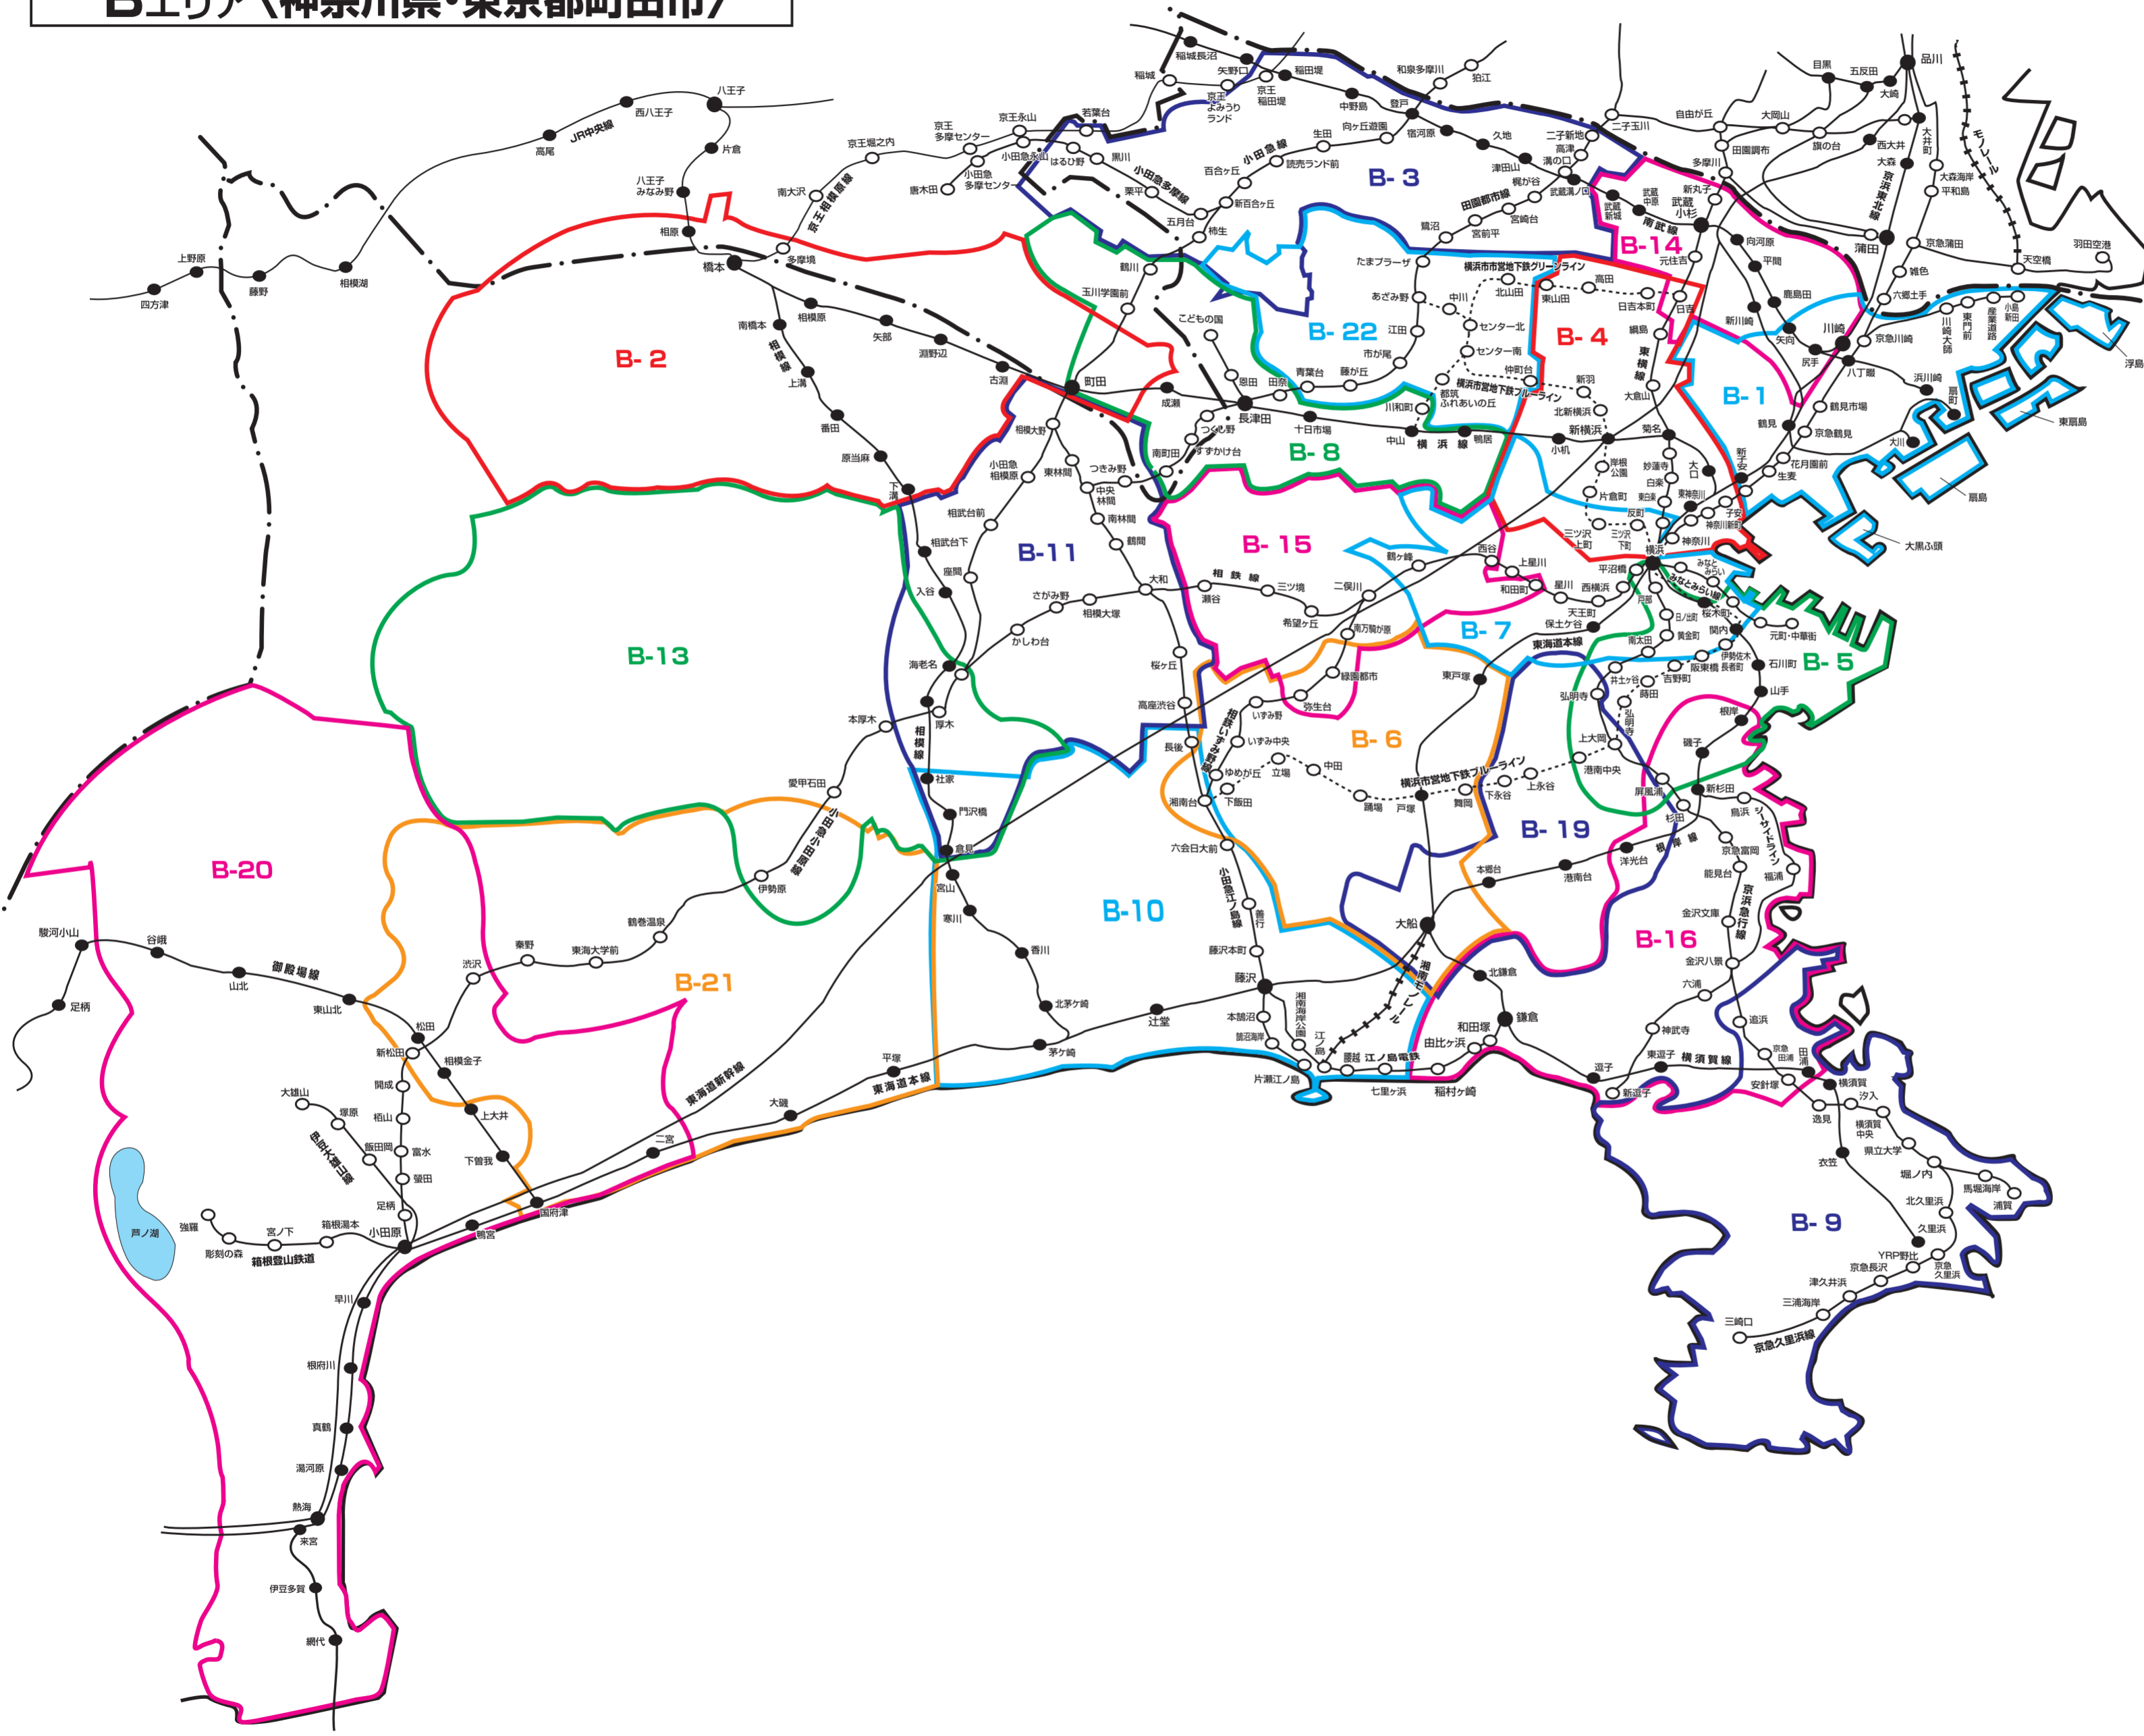

新聞折込 求人広告 **Create** あなたのそばにいい仕事 **配布エリアマップ**
Bエリア〈神奈川県・東京都町田市〉

NO.	地区名	
B-1	川崎市・鶴見区版	川崎市・鶴見区のほぼ全域 ※JR京浜東北線・鶴見線・南武線、 京浜急行線沿線
B-2	町田・相模原版	町田市の中心部及び周辺、 相模原市中部・北部 ※JR横浜線・ 相模線沿線、小田急線、京王相模原線
B-3	川崎市北部周辺版	高津区・宮前区・麻生区・多摩区のほぼ全域、 町田市・稲城市・横浜市青葉区の一部 ※JR南武線・東急田園都市線・小田急線沿線
B-4	神奈川・港北区周辺版	神奈川区・港北区のほぼ全域 ※東横線・JR横浜線・市営地下鉄沿線
B-5	中区・南区周辺版	中区・南区のほぼ全域、 磯子区・港南区・西区の一部
B-6	戸塚・泉周辺版	戸塚区・泉区のほぼ全域、 保土ヶ谷区・栄区・鎌倉市・ 藤沢市北部の一部
B-7	保土ヶ谷区・西区周辺版	保土ヶ谷区・西区のほぼ全域及び 旭区・緑区・神奈川区・中区の一部
B-8	緑区周辺版	緑区のほぼ全域、都筑区、青葉区、 町田市の一部 ※JR横浜線・横浜市営地下鉄・ 小田急線・東急田園都市線沿線・こどもの国線沿線
B-9	横須賀・三浦版	横須賀市・三浦市・葉山町のほぼ全域 ※京急線、JR横須賀線沿線
B-10	藤沢・茅ヶ崎周辺版	藤沢市・茅ヶ崎市・寒川町のほぼ 全域、鎌倉市・海老名市の一部
B-11	大和・座間・相模原南部・海老名周辺版	大和市・座間市・綾瀬市・ 海老名市の全域、相模原市南部 ※小田急小田原線・江ノ島線、相模線、JR相模線
B-13	厚木・海老名・伊勢原・愛川版	厚木市・伊勢原市の全域、 海老名市・愛甲郡(愛川町・清川村) のほぼ全域、及び綾瀬市の一部
B-14	中原区・幸区周辺版	中原区・幸区のほぼ全域、 鶴見区・港北区の一部 ※東横線、JR南武線・横須賀線沿線
B-15	旭区・瀬谷区周辺版	旭区・瀬谷区のほぼ全域、 保土ヶ谷区・泉区の一部 ※相模線沿線
B-16	磯子・金沢・逗子・鎌倉東部周辺版	磯子区・金沢区・逗子市のほぼ全域、鎌倉市・ 横須賀市の一部 ※京浜急行線、京浜急行逗子線・ シーサイドライン、JR横須賀線、JR横須賀線
B-19	港南区・栄区周辺版	港南区・栄区のほぼ全域、 南区・磯子区・鎌倉市の一部
B-20	西湘版	小田原市・南足柄市・足柄上郡(松田町・山北町・ 中井町・大井町・開成町)・足柄下郡(箱根町・ 湯河原町・真鶴町)・中部(二宮町)・ 熱海市のほぼ全域、秦野市の一部
B-21	平塚・秦野・伊勢原版	平塚市・秦野市・伊勢原市・ 中部(二宮町・大磯町)・松田町・中井町・ 大井町のほぼ全域、小田原市の一部
B-22	都筑区・青葉区周辺版	都筑区・青葉区のほぼ全域、 川崎市麻生区の一部 ※東急田園都市線・横浜市営地下鉄沿線

※このエリアマップは読売新聞の配布範囲を基に作成したものです。
 他の新聞の配布範囲、及び発行予定等に関しては、担当営業にお問合せ下さい。

● — — — — ● 県境です