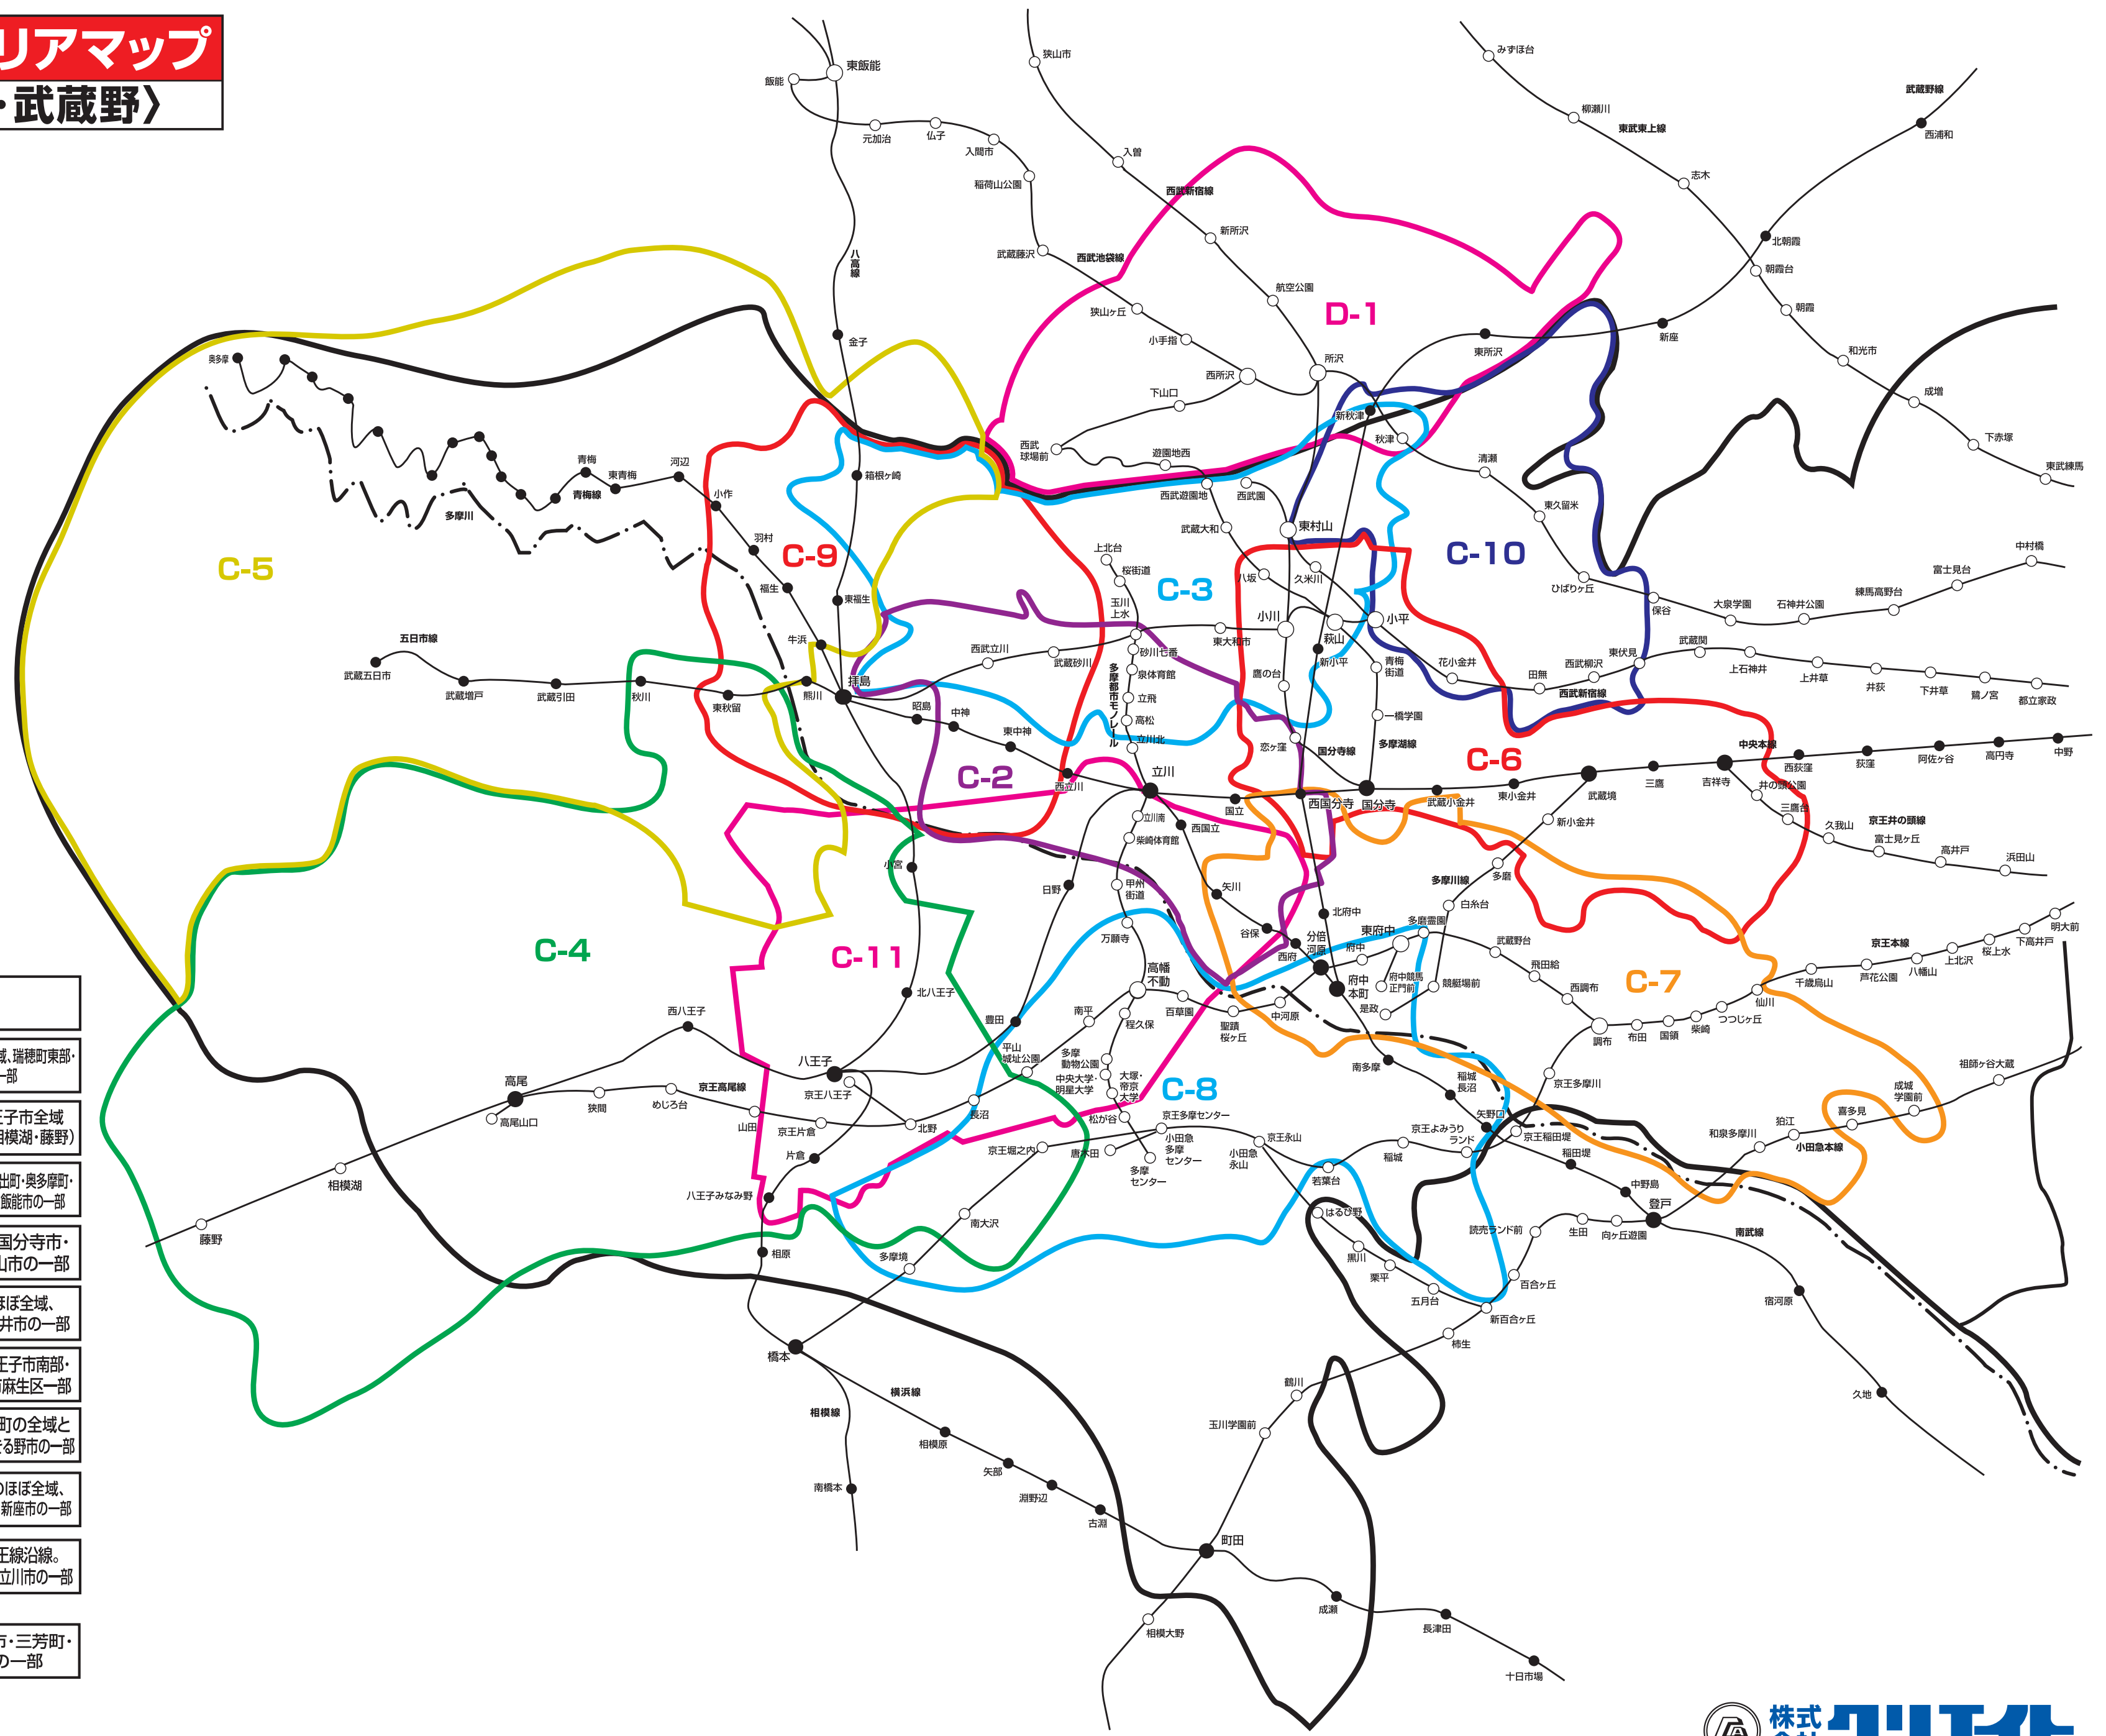

新聞折込求人広告 **Create** あなたのそばにいい仕事 **配布エリアマップ**
Cエリア〈東京都多摩・武蔵野〉

NO.	地区名	版	配布エリア
C-2	●立川周辺版	立川市・国立市の全域、昭島市・国分寺市の一部	
C-3	●武蔵村山・東大和周辺版	武蔵村山市・東大和市・東村山市の全域、瑞穂町東部・立川市北西部・小平市西部・国分寺市の一部	
C-4	●八王子版	JR中央線・京王線沿線の八王子市全域(東部を除く)、相模原市緑区(相模湖・藤野)	
C-5	●青梅・あきる野周辺版	青梅市・あきる野市・瑞穂町・羽村市・日の出町・奥多摩町・檜原市の全域、福生市・八王子市・入間市・飯能市の一部	
C-6	●武蔵野・小平・国分寺ワイド版	武蔵野市・三鷹市・小平市・国分寺市・小金井市のほぼ全域と東村山市の一部	
C-7	●調布・府中周辺版	調布市・府中市全域、狛江市のほぼ全域、国立市・三鷹市・国分寺市・小金井市の一部	
C-8	●多摩・稲城・日野南部周辺版	多摩市・稲城市・日野市南部・八王子市南部・府中市南部・町田市一部・川崎市麻生区一部	
C-9	●昭島・福生周辺版	昭島市・福生市・羽村市・瑞穂町の全域と武蔵村山市のほぼ全域、立川市・あきる野市の一部	
C-10	●西東京・東久留米・清瀬周辺版	西東京市・東久留米市・清瀬市のほぼ全域、東村山市・小平市・武蔵野市・所沢市・新座市の一部	
C-11	●八王子東部・日野・立川南部版	JR中央線・八高線・横浜線・京王線沿線、日野市全域、八王子市東部、国立市・立川市の一部	
D-1	●所沢周辺版	所沢市のほぼ全域と狭山市・三芳町・清瀬市・東村山市・新座市の一部	

※このエリアマップは読売新聞の配布範囲を基に作成したものです。他の新聞の配布範囲、及び発行予定等に関しては、担当営業にお問合せ下さい。