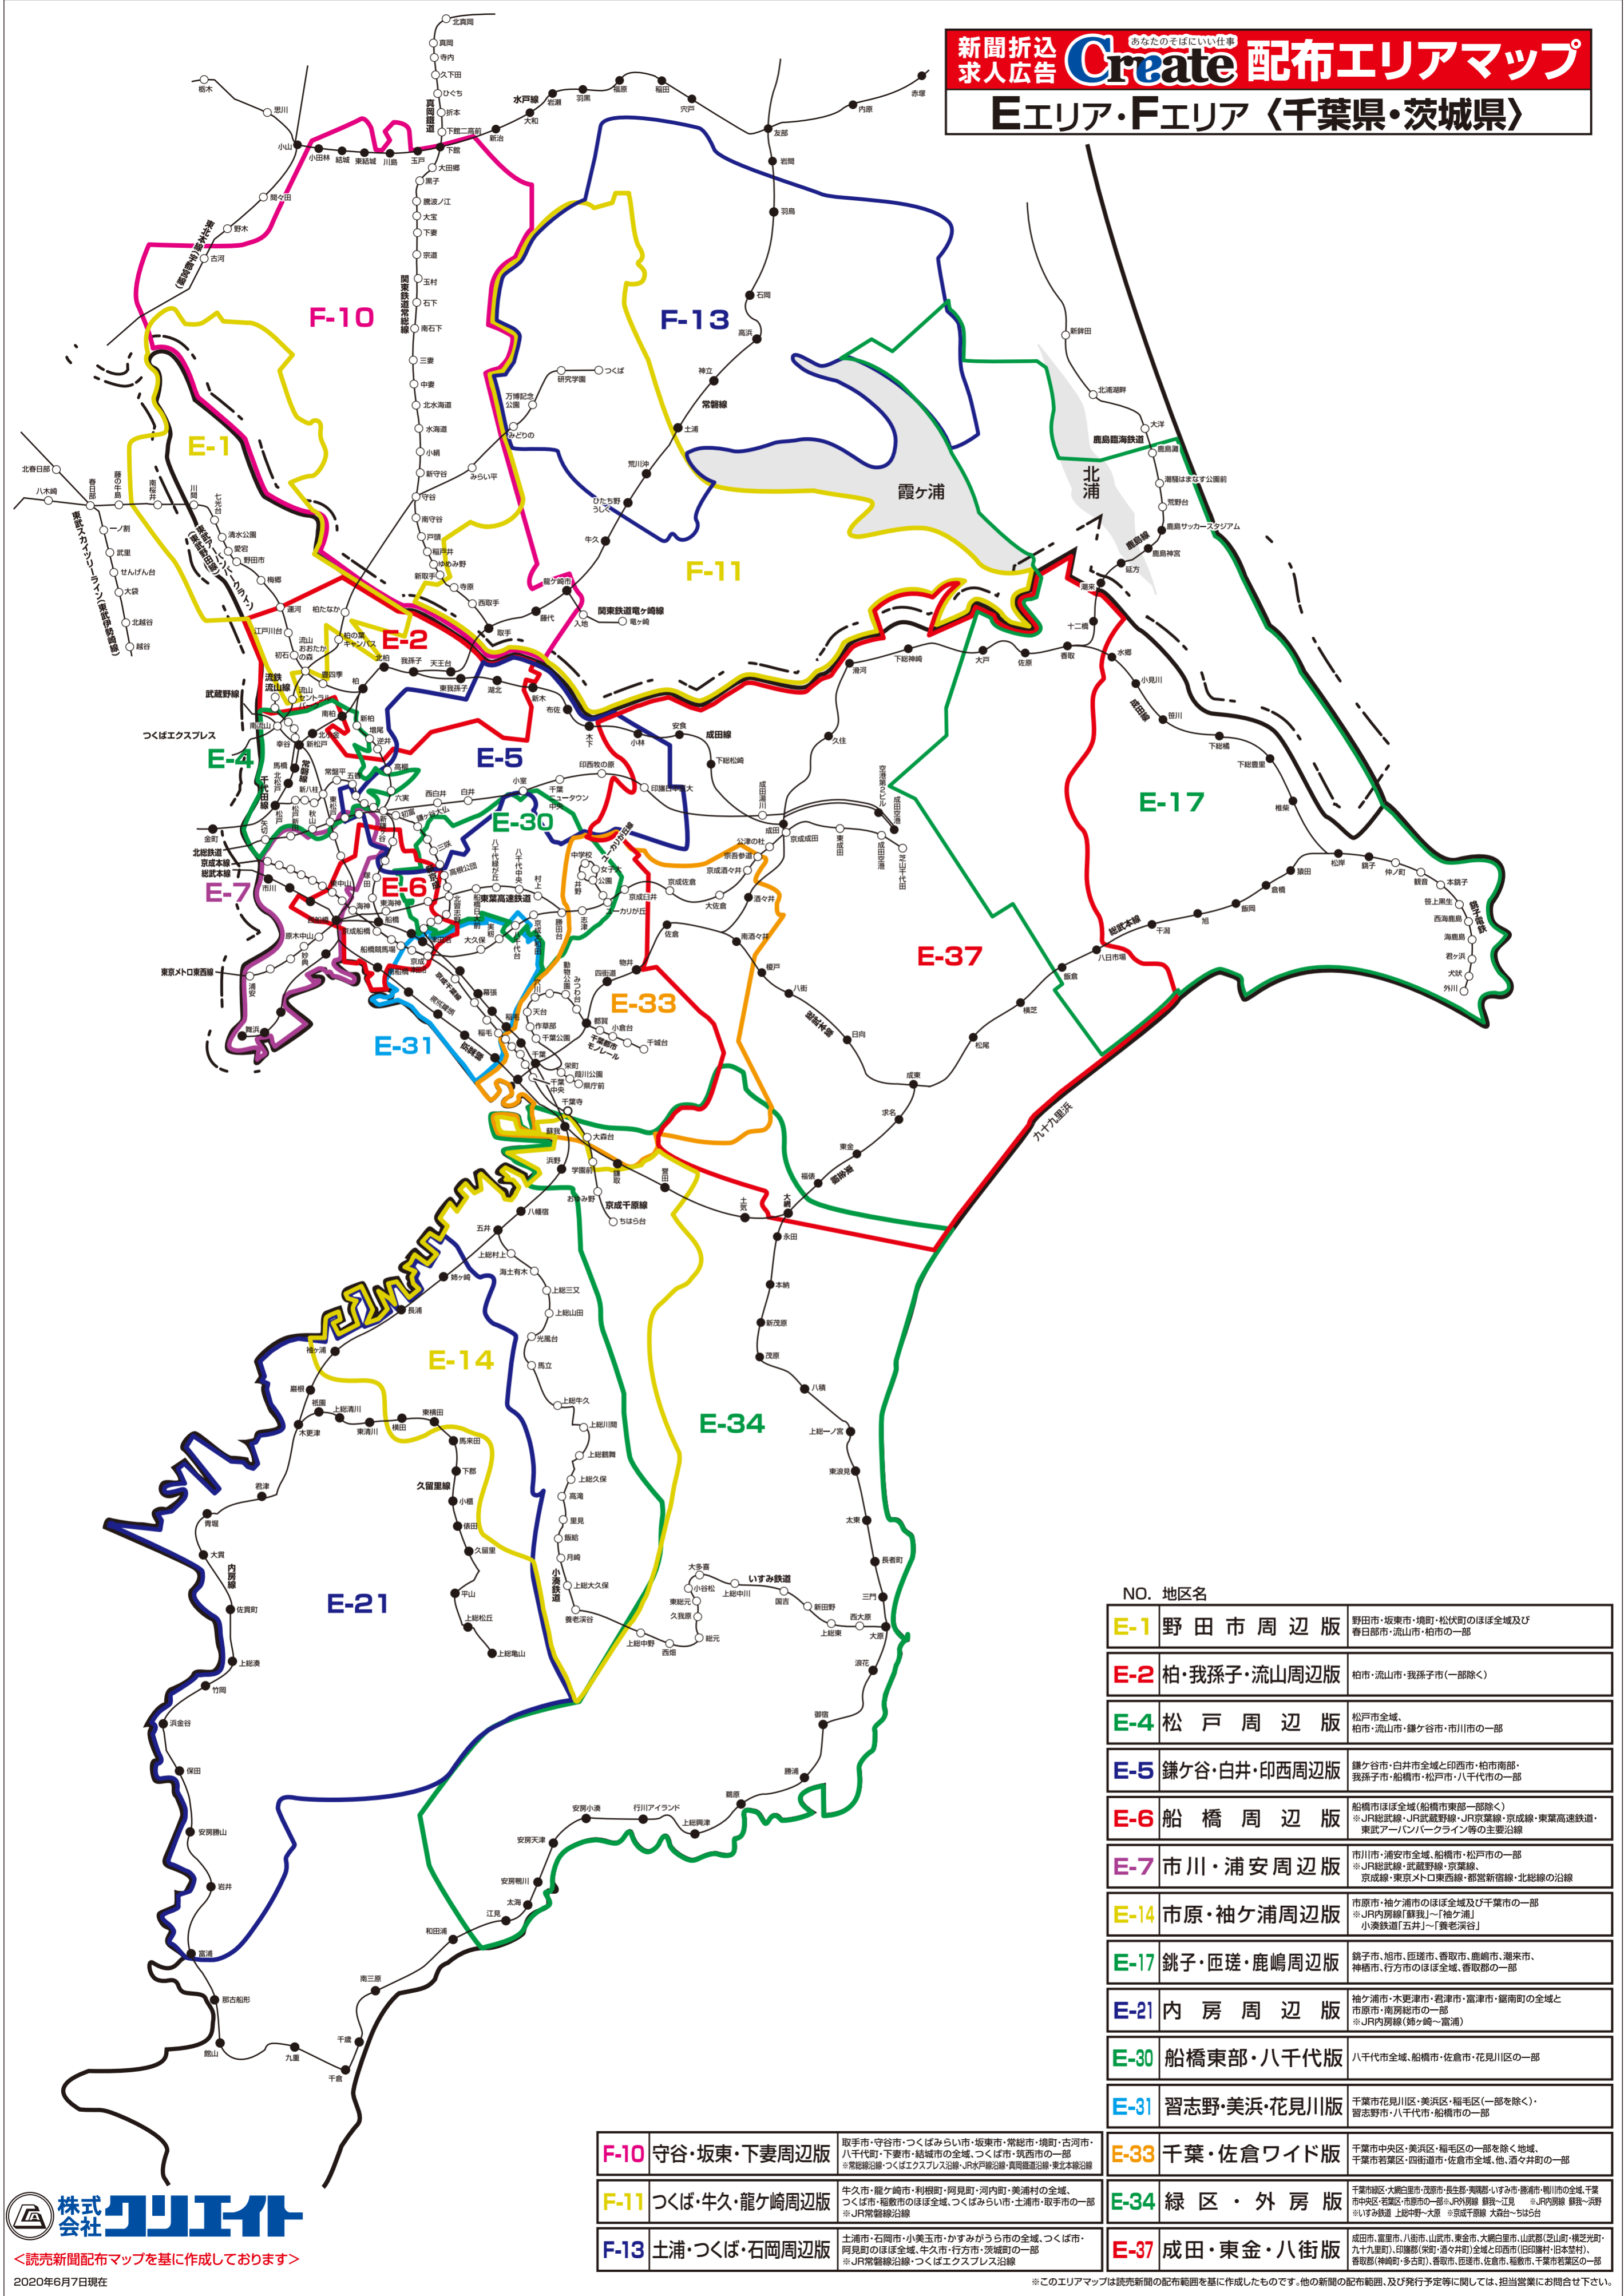

新聞折込求人広告 **Create** あなたのそばにいい仕事 **配布エリアマップ**
Eエリア・Fエリア (千葉県・茨城県)

NO. 地区名

E-1 野田市周辺版	野田市・坂東市・境町・松伏町のほぼ全域及び春日部市・流山市・柏市の一部
E-2 柏・我孫子・流山周辺版	柏市・流山市・我孫子市(一部を除く)
E-4 松戸周辺版	松戸市全域、柏市・流山市・鎌ヶ谷市・市川市の一部
E-5 鎌ヶ谷・白井・印西周辺版	鎌ヶ谷市・白井市全域と印西市・柏市南部・我孫子市・船橋市・松戸市・八千代市の一部
E-6 船橋周辺版	船橋市ほぼ全域(船橋市東部一部を除く) <small>※ JR総武線、JR武蔵野線、JR京葉線、京成線、東葉高速鉄道、東武アーバンパークライン等の主要沿線</small>
E-7 市川・浦安周辺版	市川市・浦安市全域、船橋市・松戸市の一部 <small>※ JR総武線、武蔵野線、京葉線、京成線、東京メトロ東西線、都営新宿線、北総線の沿線</small>
E-14 市原・袖ヶ浦周辺版	市原市・袖ヶ浦市のほぼ全域及び千葉市の一部 <small>※ JR内房線「蘇我」～「袖ヶ浦」 小湊鉄道「五井」～「養老深谷」</small>
E-17 銚子・匝瑳・鹿嶋周辺版	銚子市・旭市・匝瑳市・香取市・鹿嶋市・潮来市、神栖市、行方市のほぼ全域、香取郡の一部
E-21 内房周辺版	袖ヶ浦市・木更津市・君津市・富津市・鋸南町の全域と市原市・南房総市の一部 <small>※ JR内房線(姉崎線～富津)</small>
E-30 船橋東部・八千代版	八千代市全域、船橋市・佐倉市・花見川区の一部
E-31 習志野・美浜・花見川版	千葉市花見川区・美浜区・稲毛区(一部を除く)・習志野市・八千代市・船橋市の一部
F-10 守谷・坂東・下妻周辺版	取手市・守谷市・つくばみらい市・坂東市・常総市・境町・古河市・八千代町・下妻市・結城市の全域、つくば市・筑西市の一部 <small>※ 常総線沿線、つくばエクスプレス沿線、JR水戸線沿線、真岡線沿線、東北本線沿線</small>
F-11 つくば・牛久・龍ヶ崎周辺版	牛久市・龍ヶ崎市・利根町・阿見町・河内町・美浦町の全域、つくば市・稲敷市のほぼ全域、つくばみらい市・土浦市・取手市の一部 <small>※ JR常磐線沿線</small>
F-13 土浦・つくば・石岡周辺版	土浦市・石岡市・小美玉市・かすみがうら市の全域、つくば市・阿見町のほぼ全域、牛久市・行方市・茨城郡の一部 <small>※ JR常磐線沿線、つくばエクスプレス沿線</small>
E-33 千葉・佐倉ワイド版	千葉市中央区・美浜区・稲毛区の一部を除く地域、千葉市若葉区・四街道市・佐倉市全域、他、清々井町の一部
E-34 緑区・外房版	千葉市緑区・大槻白里市・茂原市・長生郡・夷隅郡・いすみ市・勝浦市・鋸川町の全域、千葉市中央区・若葉区・市原市の一部、JR内房線 蘇我～江見、いすみ鉄道 上総野々大原、京成千原線 大原台～ちはら台
E-37 成田・東金・八街版	成田市・富里市・八街市・山武市・東金市・大原市・山武郡(芝山町・横芝光町・九十九里町)、印旛郡(栄町・清々井町)全域と印西市(旧印旛村・旧本誓村)、香取郡(神崎町・多古町)、香取市、匝瑳市、佐倉市、稲敷市、千葉市若葉区の一部

※このエリアマップは読売新聞の配布範囲を基に作成したものです。他の新聞の配布範囲、及び発行予定等に関しては、担当営業にお問合せ下さい。