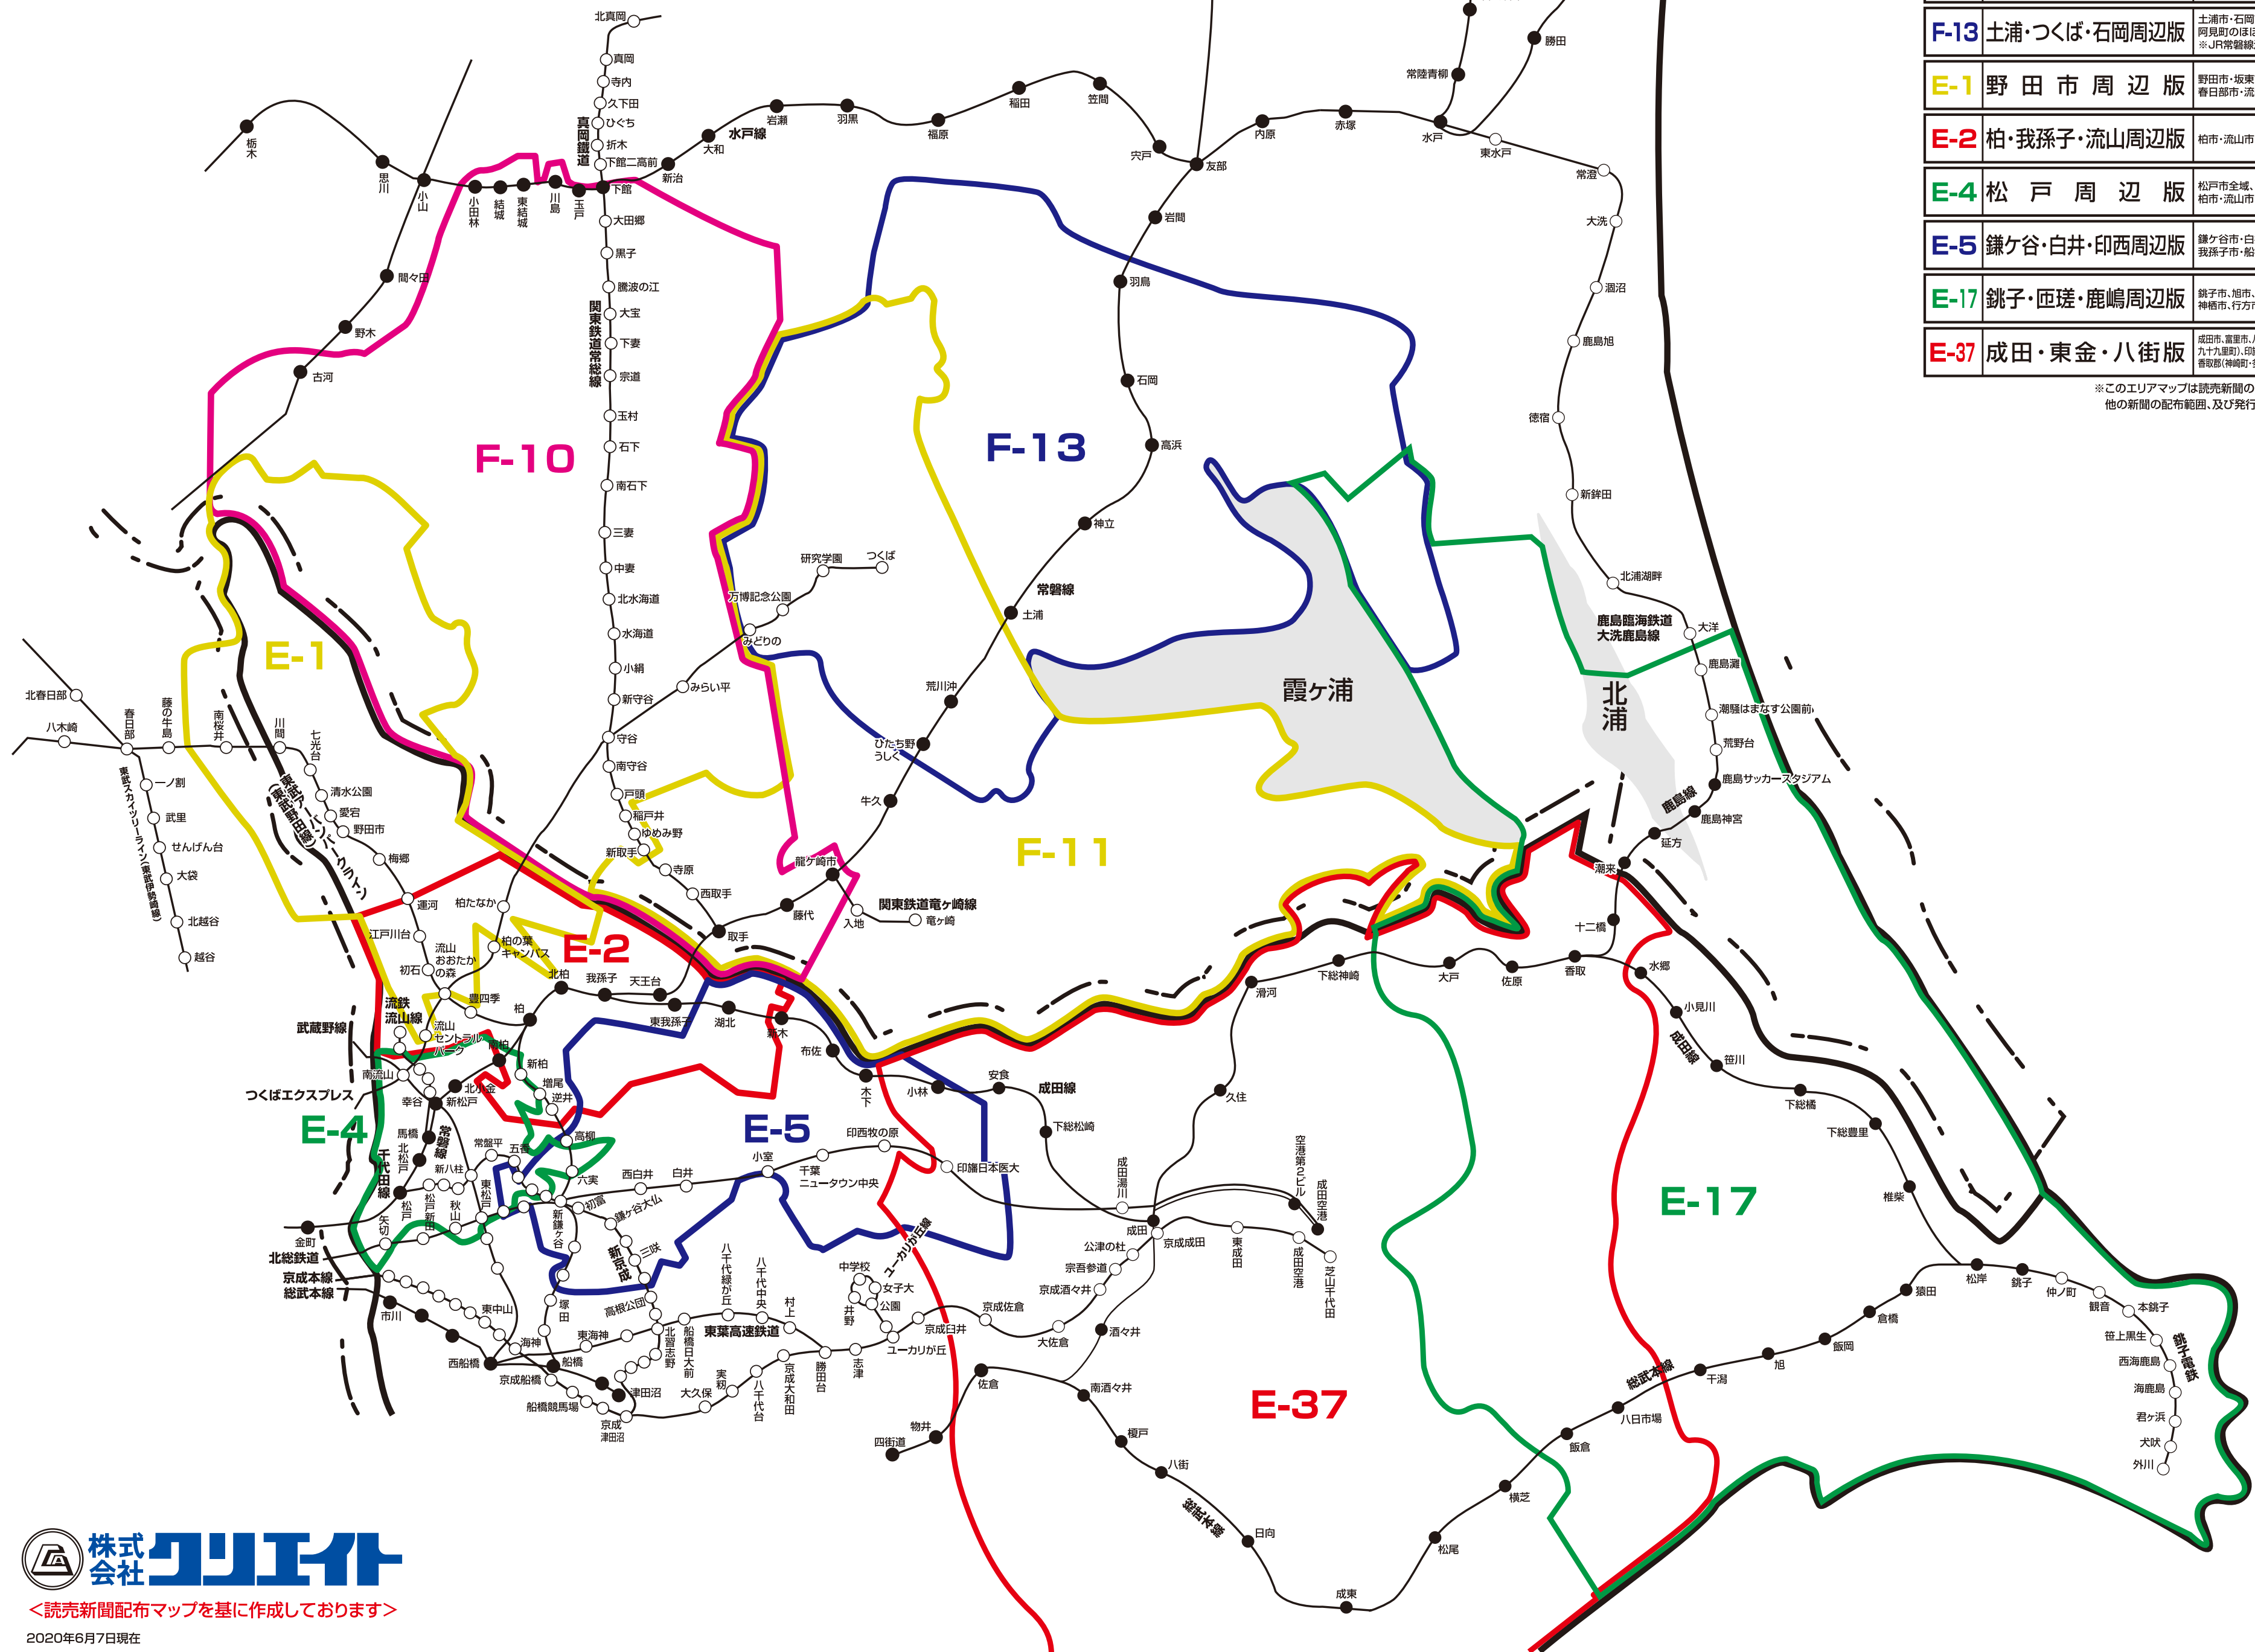

新聞折込 求人広告 **Create** あなたのそばにいい仕事 **配布エリアマップ**  
**Fエリア・Eエリア〈茨城県・千葉県〉**

NO.	地区名	取手市・守谷市・つくばみらい市・坂東市・常総市・境町・古河市・八千代町・下妻市・結城市の全域、つくば市・筑西市の一部 ※常総線沿線・つくばエクスプレス沿線・JR水戸線沿線・真岡線沿線・東北本線沿線
F-10	守谷・坂東・下妻周辺版	取手市・守谷市・つくばみらい市・坂東市・常総市・境町・古河市・八千代町・下妻市・結城市の全域、つくば市・筑西市の一部 ※常総線沿線・つくばエクスプレス沿線・JR水戸線沿線・真岡線沿線・東北本線沿線
F-11	つくば・牛久・龍ヶ崎周辺版	牛久市・龍ヶ崎市のほぼ全域、つくばみらい市・土浦市・取手市の一部 ※JR常磐線沿線
F-13	土浦・つくば・石岡周辺版	土浦市・石岡市・小美玉市・かすみがうら市の全域、つくば市・阿見町のほぼ全域、牛久市・行方市・茨城町の一部 ※JR常磐線沿線・つくばエクスプレス沿線
E-1	野田市周辺版	野田市・坂東市・境町・松伏町のほぼ全域及び春日部市・流山市・柏市の一部
E-2	柏・我孫子・流山周辺版	柏市・流山市・我孫子市(一部を除く)
E-4	松戸周辺版	松戸市全域、柏市・流山市・鎌ヶ谷市・市川市の一部
E-5	鎌ヶ谷・白井・印西周辺版	鎌ヶ谷市・白井市全域と印西市・柏市南部、我孫子市・船橋市・松戸市・八千代市の一部
E-17	銚子・匝瑳・鹿嶋周辺版	銚子市・旭市・匝瑳市・香取市・鹿嶋市・潮来市、神栖市、行方市のほぼ全域、香取郡の一部
E-37	成田・東金・八街版	成田市、富里市、八街市、山根市、東金市、大網白里市、山武郡(芝山町・横芝光町・九十九里町)、印旛郡(栄町・酒々井町)全域と印西市(田沼村・日本基村)、香取郡(神崎町・多古町)、香取市、匝瑳市、佐倉市、龍ケ崎市、千葉市若葉区の一部

※このエリアマップは読売新聞の配布範囲を基に作成したものです。  
 他の新聞の配布範囲、及び発行予定等に関しては、担当営業にお問合せ下さい。