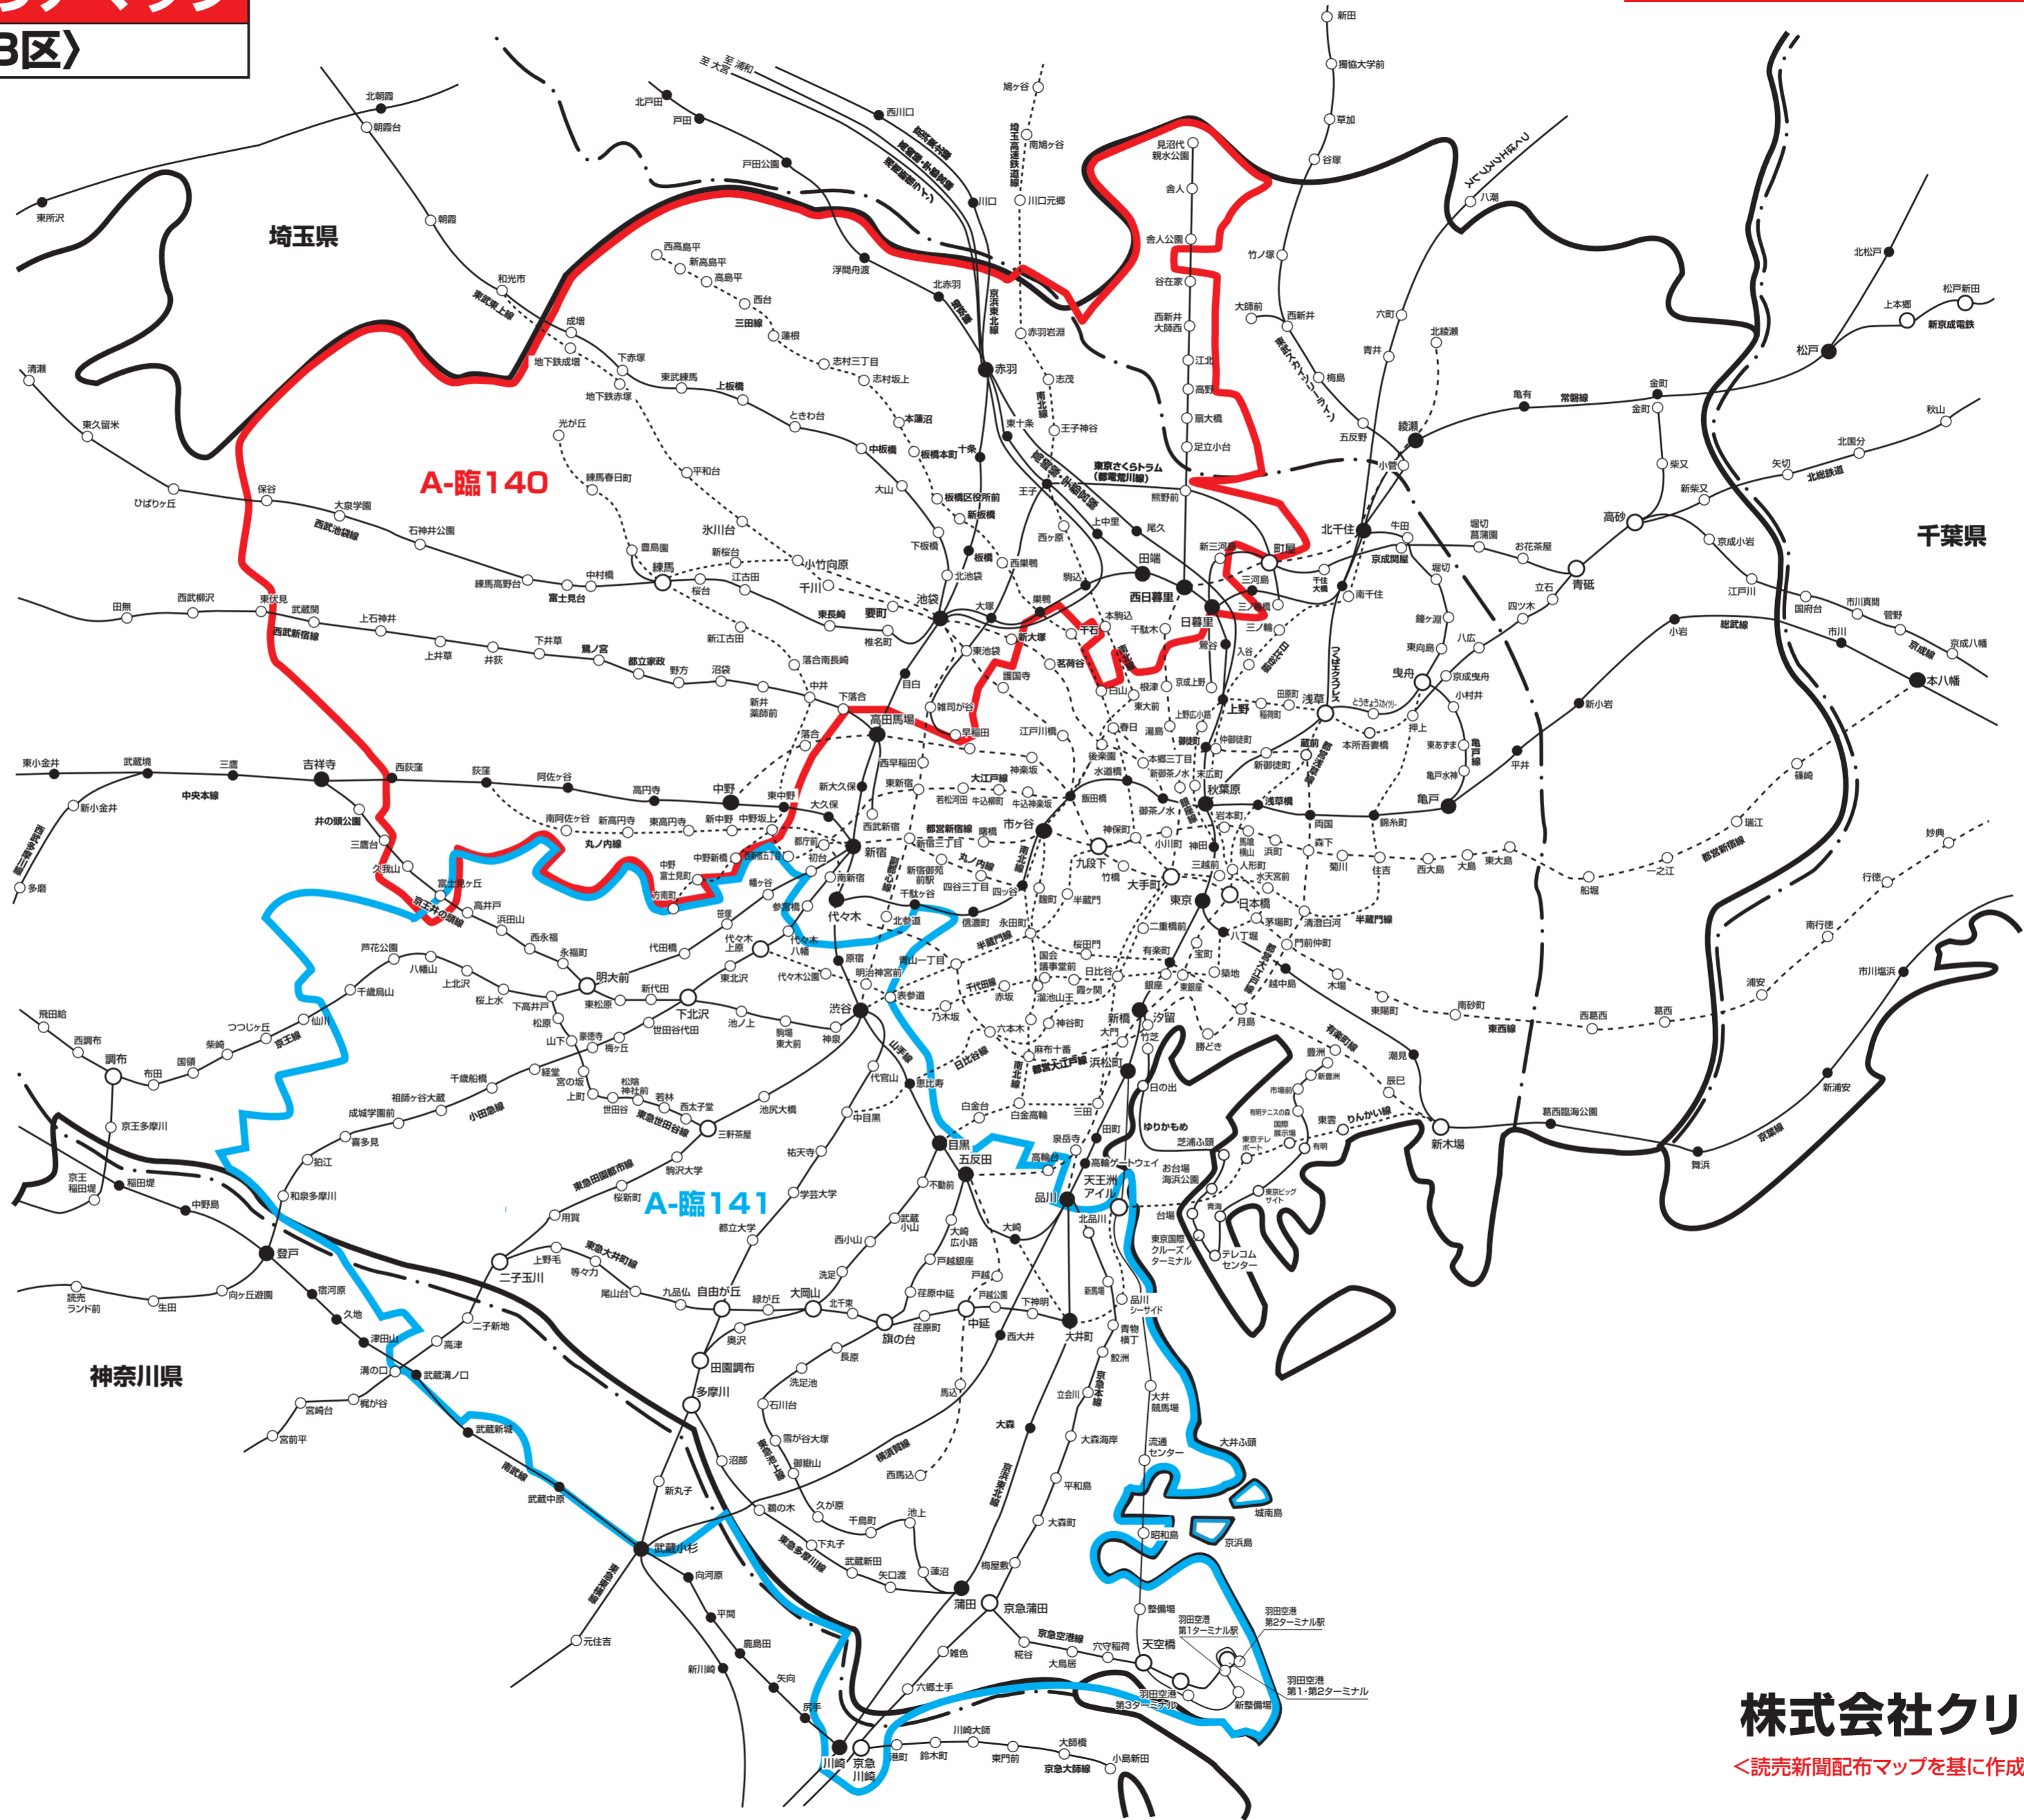

新聞折込
求人広告 **Create** 配布エリアマップ
Aエリア〈東京都23区〉

2023年7/30発行

NO. 地区名

A-臨140 23区北西特別版
北区・板橋区・豊島区・練馬区・中野区ほぼ全域
杉並区・新宿区・荒川区・足立区・西東京市の一部

A-臨141 23区南部特別版
大田区・品川区・目黒区・世田谷区・狛江市全域、
港区・杉並区・川崎市一部

※このエリアマップは読売新聞の配布範囲を基に作成したものです。
他の新聞の配布範囲、及び発行予定等に関しては、担当営業に
お問合せ下さい。

株式会社クリエイト

〈読売新聞配布マップを基に作成しております〉

2023年7月30日現在