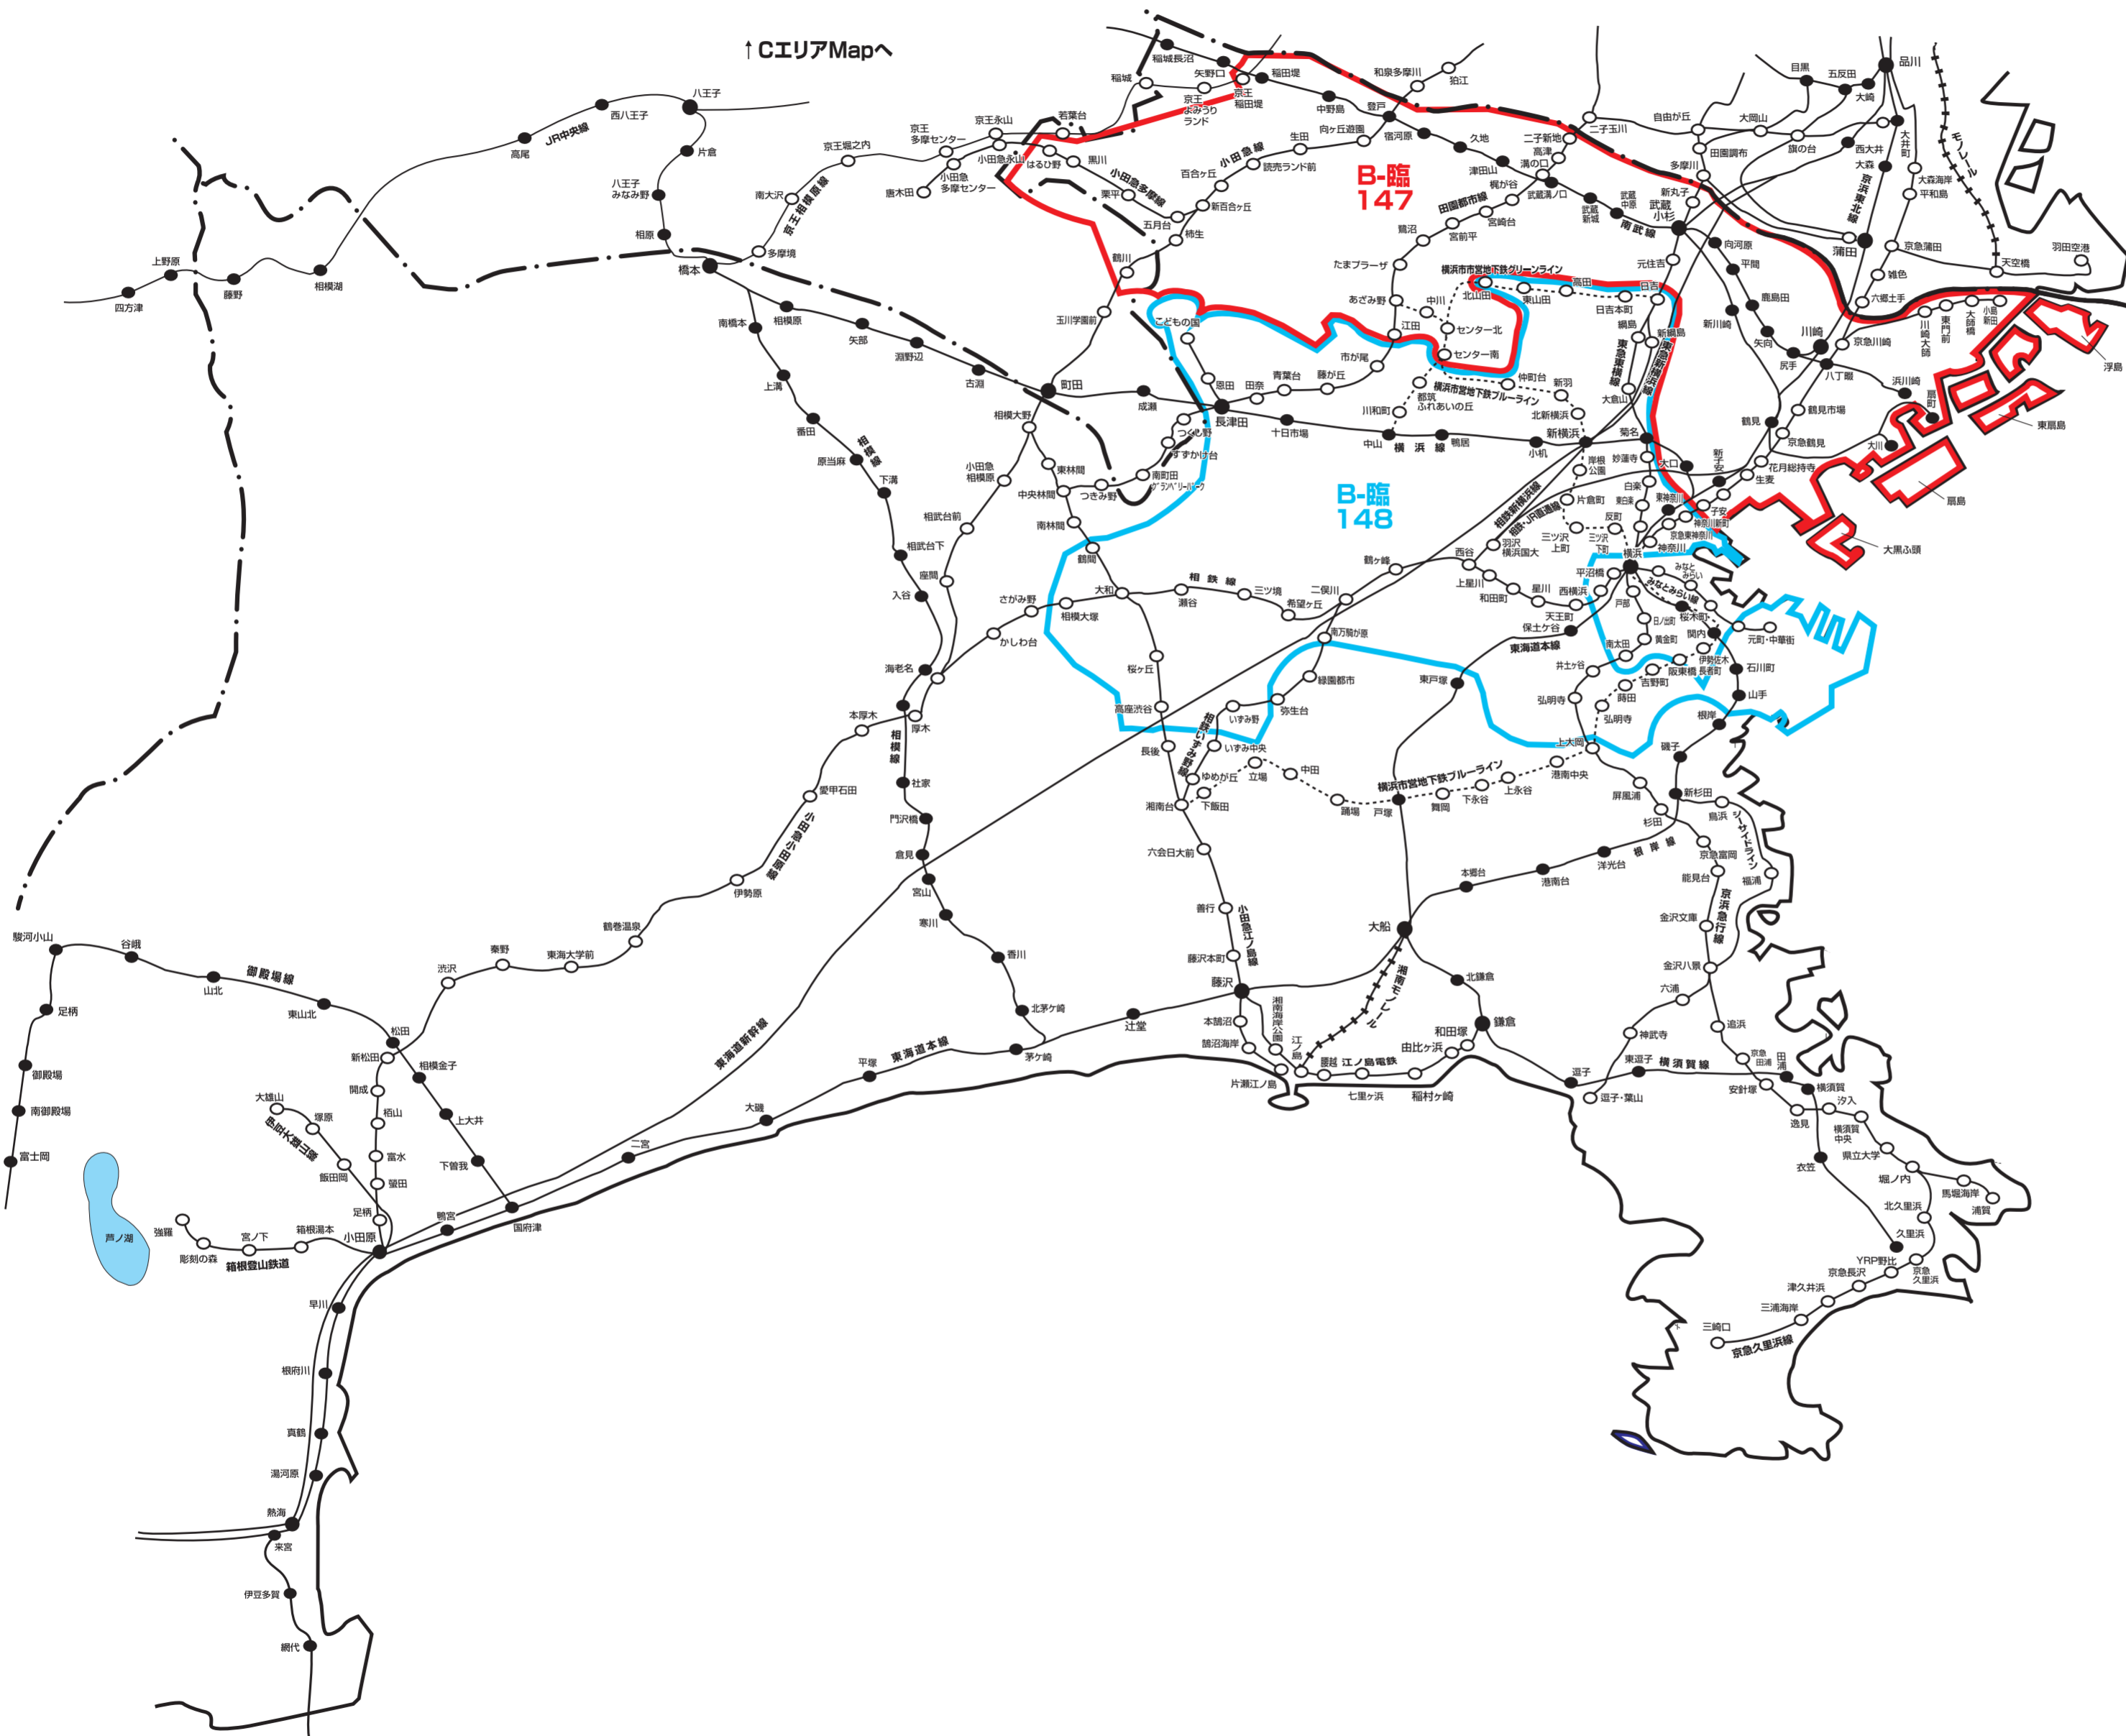

NO.	地区名	
B-臨 147	川崎市周辺版	川崎市、横浜市鶴見区の全域、 神奈川県、都筑区、青葉区、町田市の一部
B-臨 148	横浜市北部版	横浜市保土ヶ谷区・旭区・瀬谷区・港北区・ 緑区全域、横浜市中区・南区・神奈川県・ 青葉区・都筑区・泉区・大和市・綾瀬市の一部

※このエリアマップは読売新聞の配布範囲を基に作成したものです。
 他の新聞の配布範囲、及び発行予定等に関しては、担当営業にお問合せ下さい。

..... 県境です