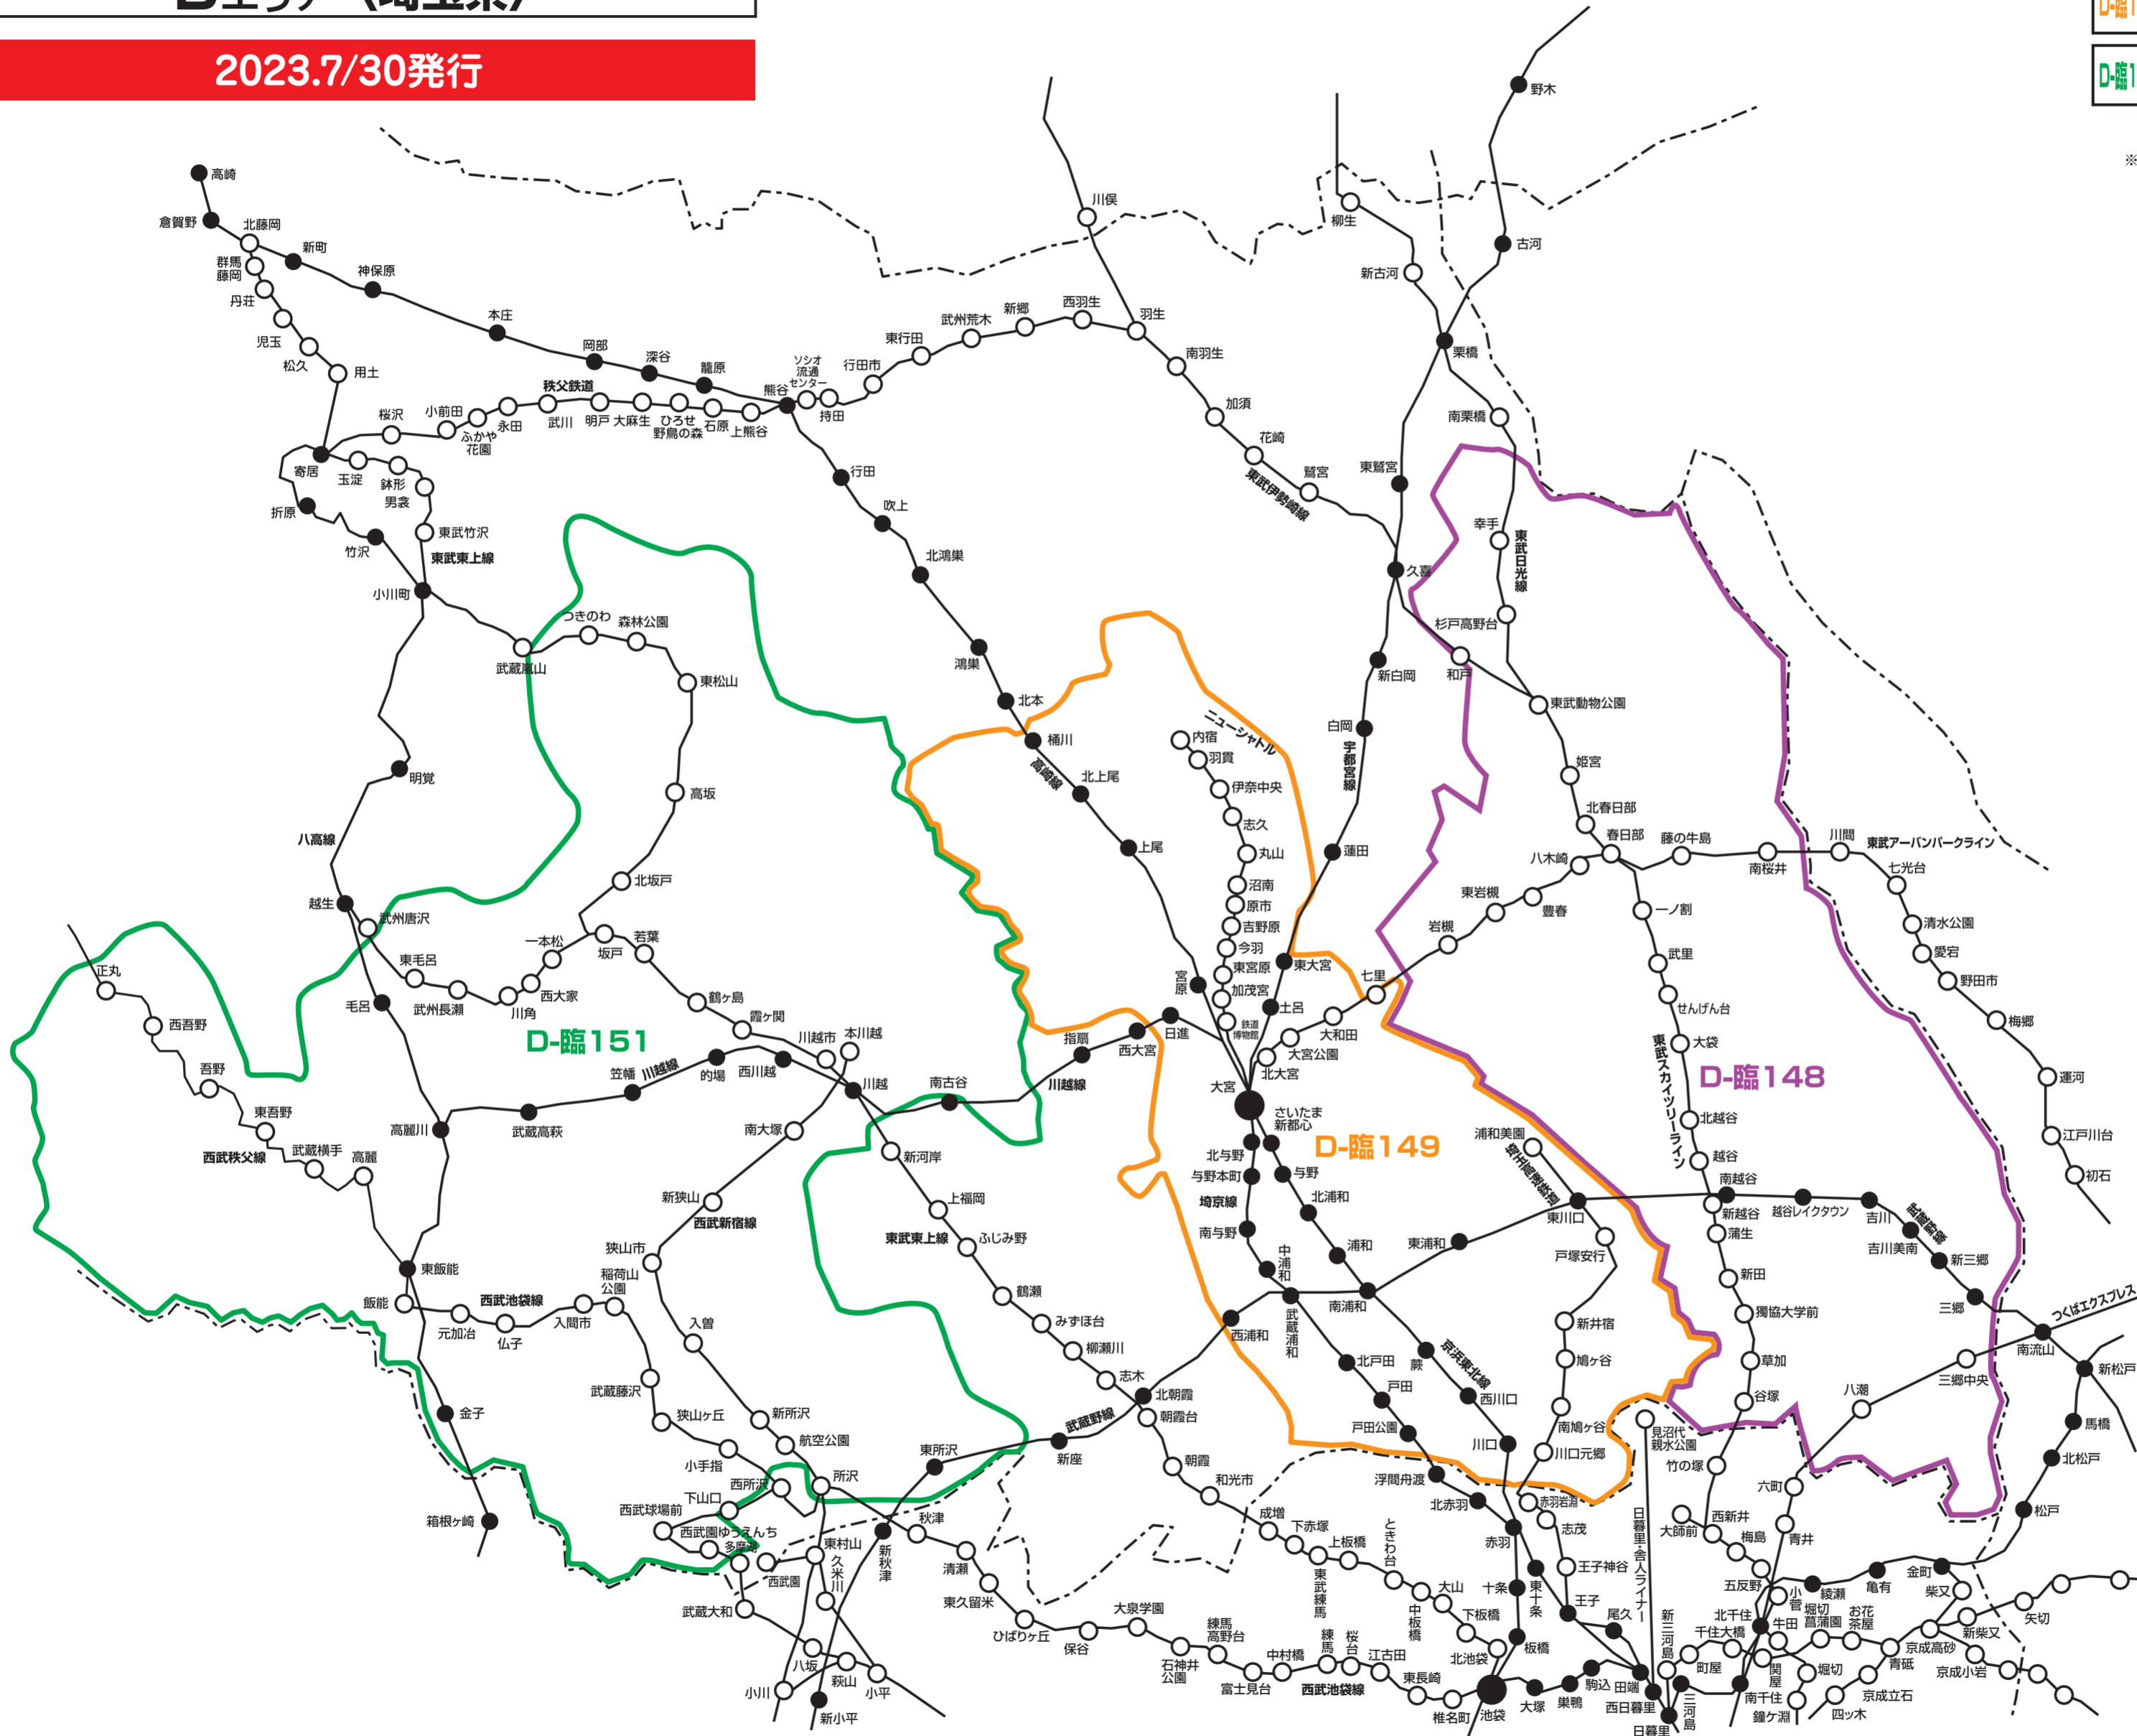

新聞折込求人広告 **Create** 配布エリアマップ  
Dエリア〈埼玉県〉

2023.7/30発行

NO.	地区名	
D-臨148	埼玉東部版	越谷市・春日部市・さいたま市岩槻区・草加市・三郷市・八潮市・吉川市・幸手市・松伏町・杉戸町・宮代町の全域 ※東武加川線(日比谷線・半蔵線乗り入れ)、東武川口線(日比谷線・JR武蔵野線)
D-臨149	埼玉中央版	さいたま市(浦和区・北区の全域、大宮区・西区・中央区・見沼区・緑区・桜区・南区の一部)、上尾市・桶川市・川口市・戸田市・蕨市・伊奈町のほぼ全域、久喜市の一部
D-臨151	狭山・入間・東松山・川越特別版	狭山市・入間市・飯能市・日高市・鶴ヶ島市・坂戸市・東松山市・川島町・毛呂山町の全域、川越市のほぼ全域、所沢市・湯川町の一部

※このエリアマップは読売新聞の配布範囲を基に作成したものです。  
他の新聞の配布範囲、及び発行予定等に関しては、担当営業にお問合せ下さい。

**株式会社クリエイト**

〈読売新聞配布マップを基に作成しております〉