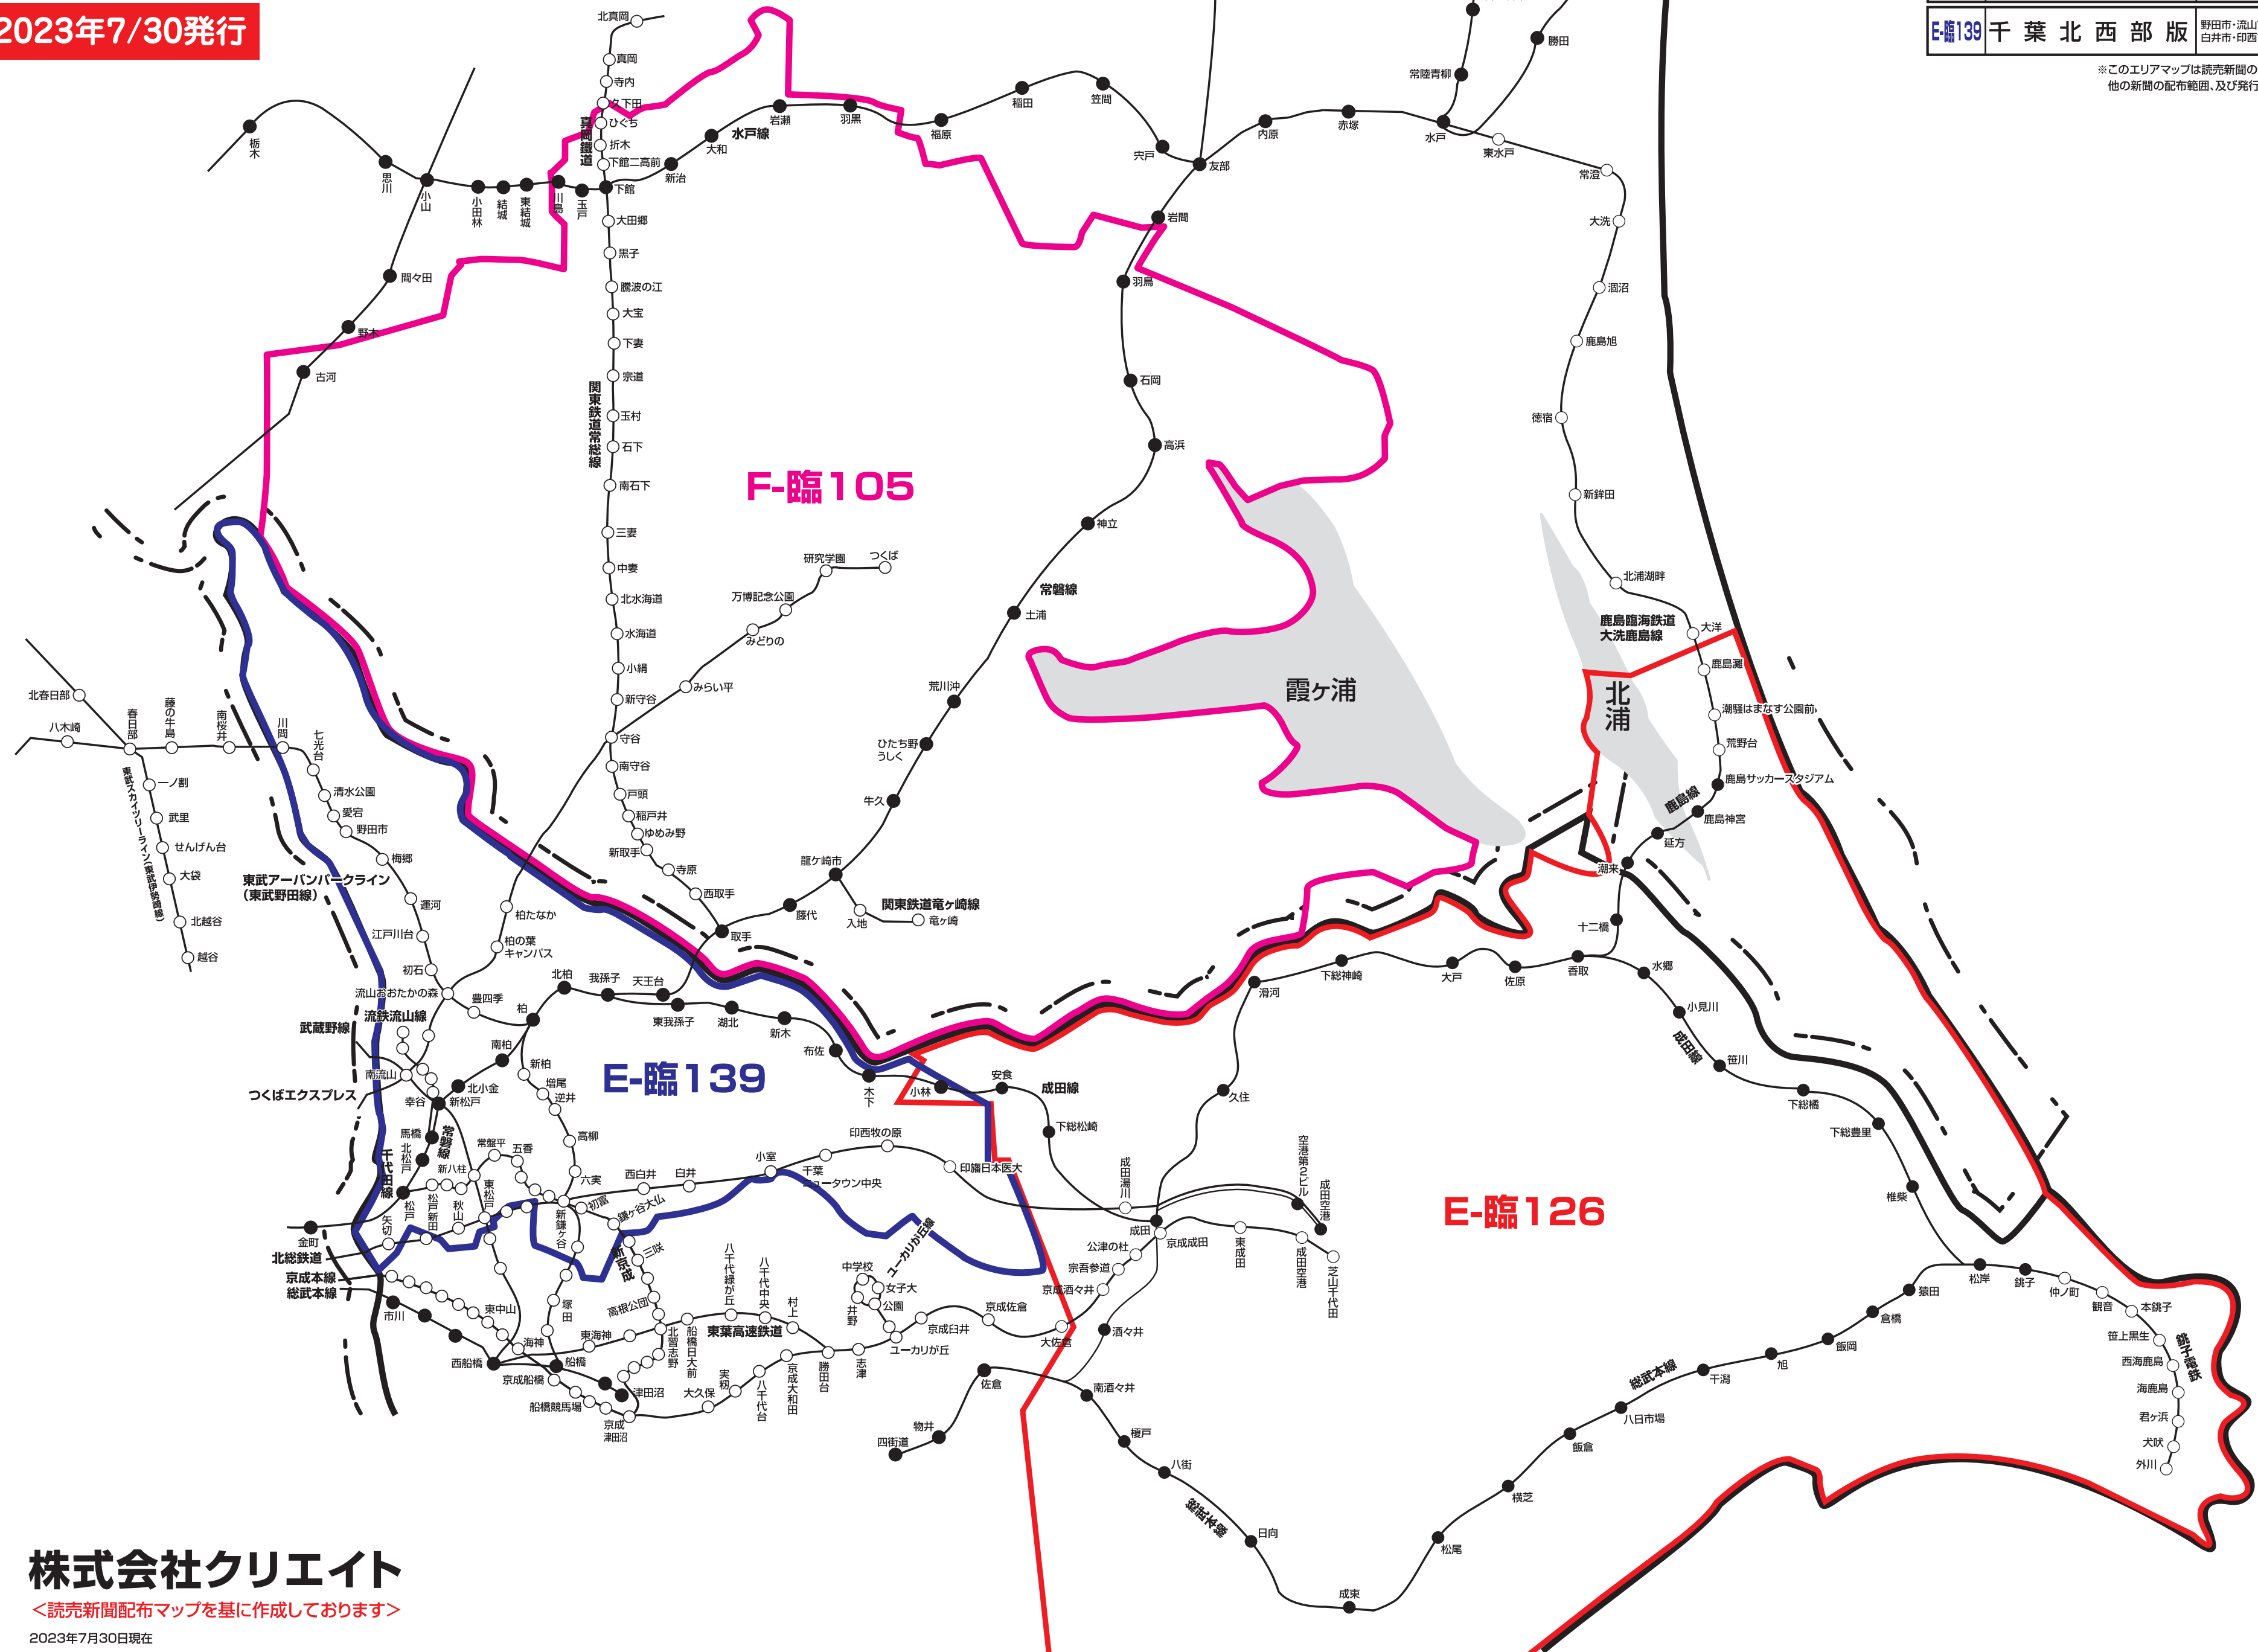

新聞折込 求人広告 **Create** 配布エリアマップ  
**F**エリア・**E**エリア〈茨城県・千葉県〉

2023年7/30発行

NO. 地区名	
F-臨105	つくば・土浦・守谷周辺版 つくば市・土浦市・守谷市・取手市・坂東市・常総市・龍ケ崎市・牛久市・石岡市・茨西市・古河市・下妻市・つくばみらい市・かすみがうら市・利根町・境町・河内町・八千代町・河内町・美浦村の全域、小美玉市・結城市・桜川市・龍ケ市の一部・常総線沿線・つくばエクスプレス沿線
E-臨126	成田・東金・旭・鹿嶋特別版 成田市・富里市・八街市・山武市・東金市・山武郡(芝山町・横芝光町・九十九里町)、印旛郡(栄町・酒々井町)、香取郡(神崎町・多古町・東庄町)、香取市・匝振市・鏡子市・旭市・神栖市・鹿嶋市・潮来市 ※一部地域除く
E-臨139	千葉北西部版 野田市・流山市・柏市・我孫子市・松戸市・鎌ケ谷市・白井市・印西市の全域

※このエリアマップは読売新聞の配布範囲を基に作成したものです。  
 他の新聞の配布範囲、及び発行予定等に関しては、担当営業にお問合せ下さい。

株式会社クリエイト

〈読売新聞配布マップを基に作成しております〉

2023年7月30日現在