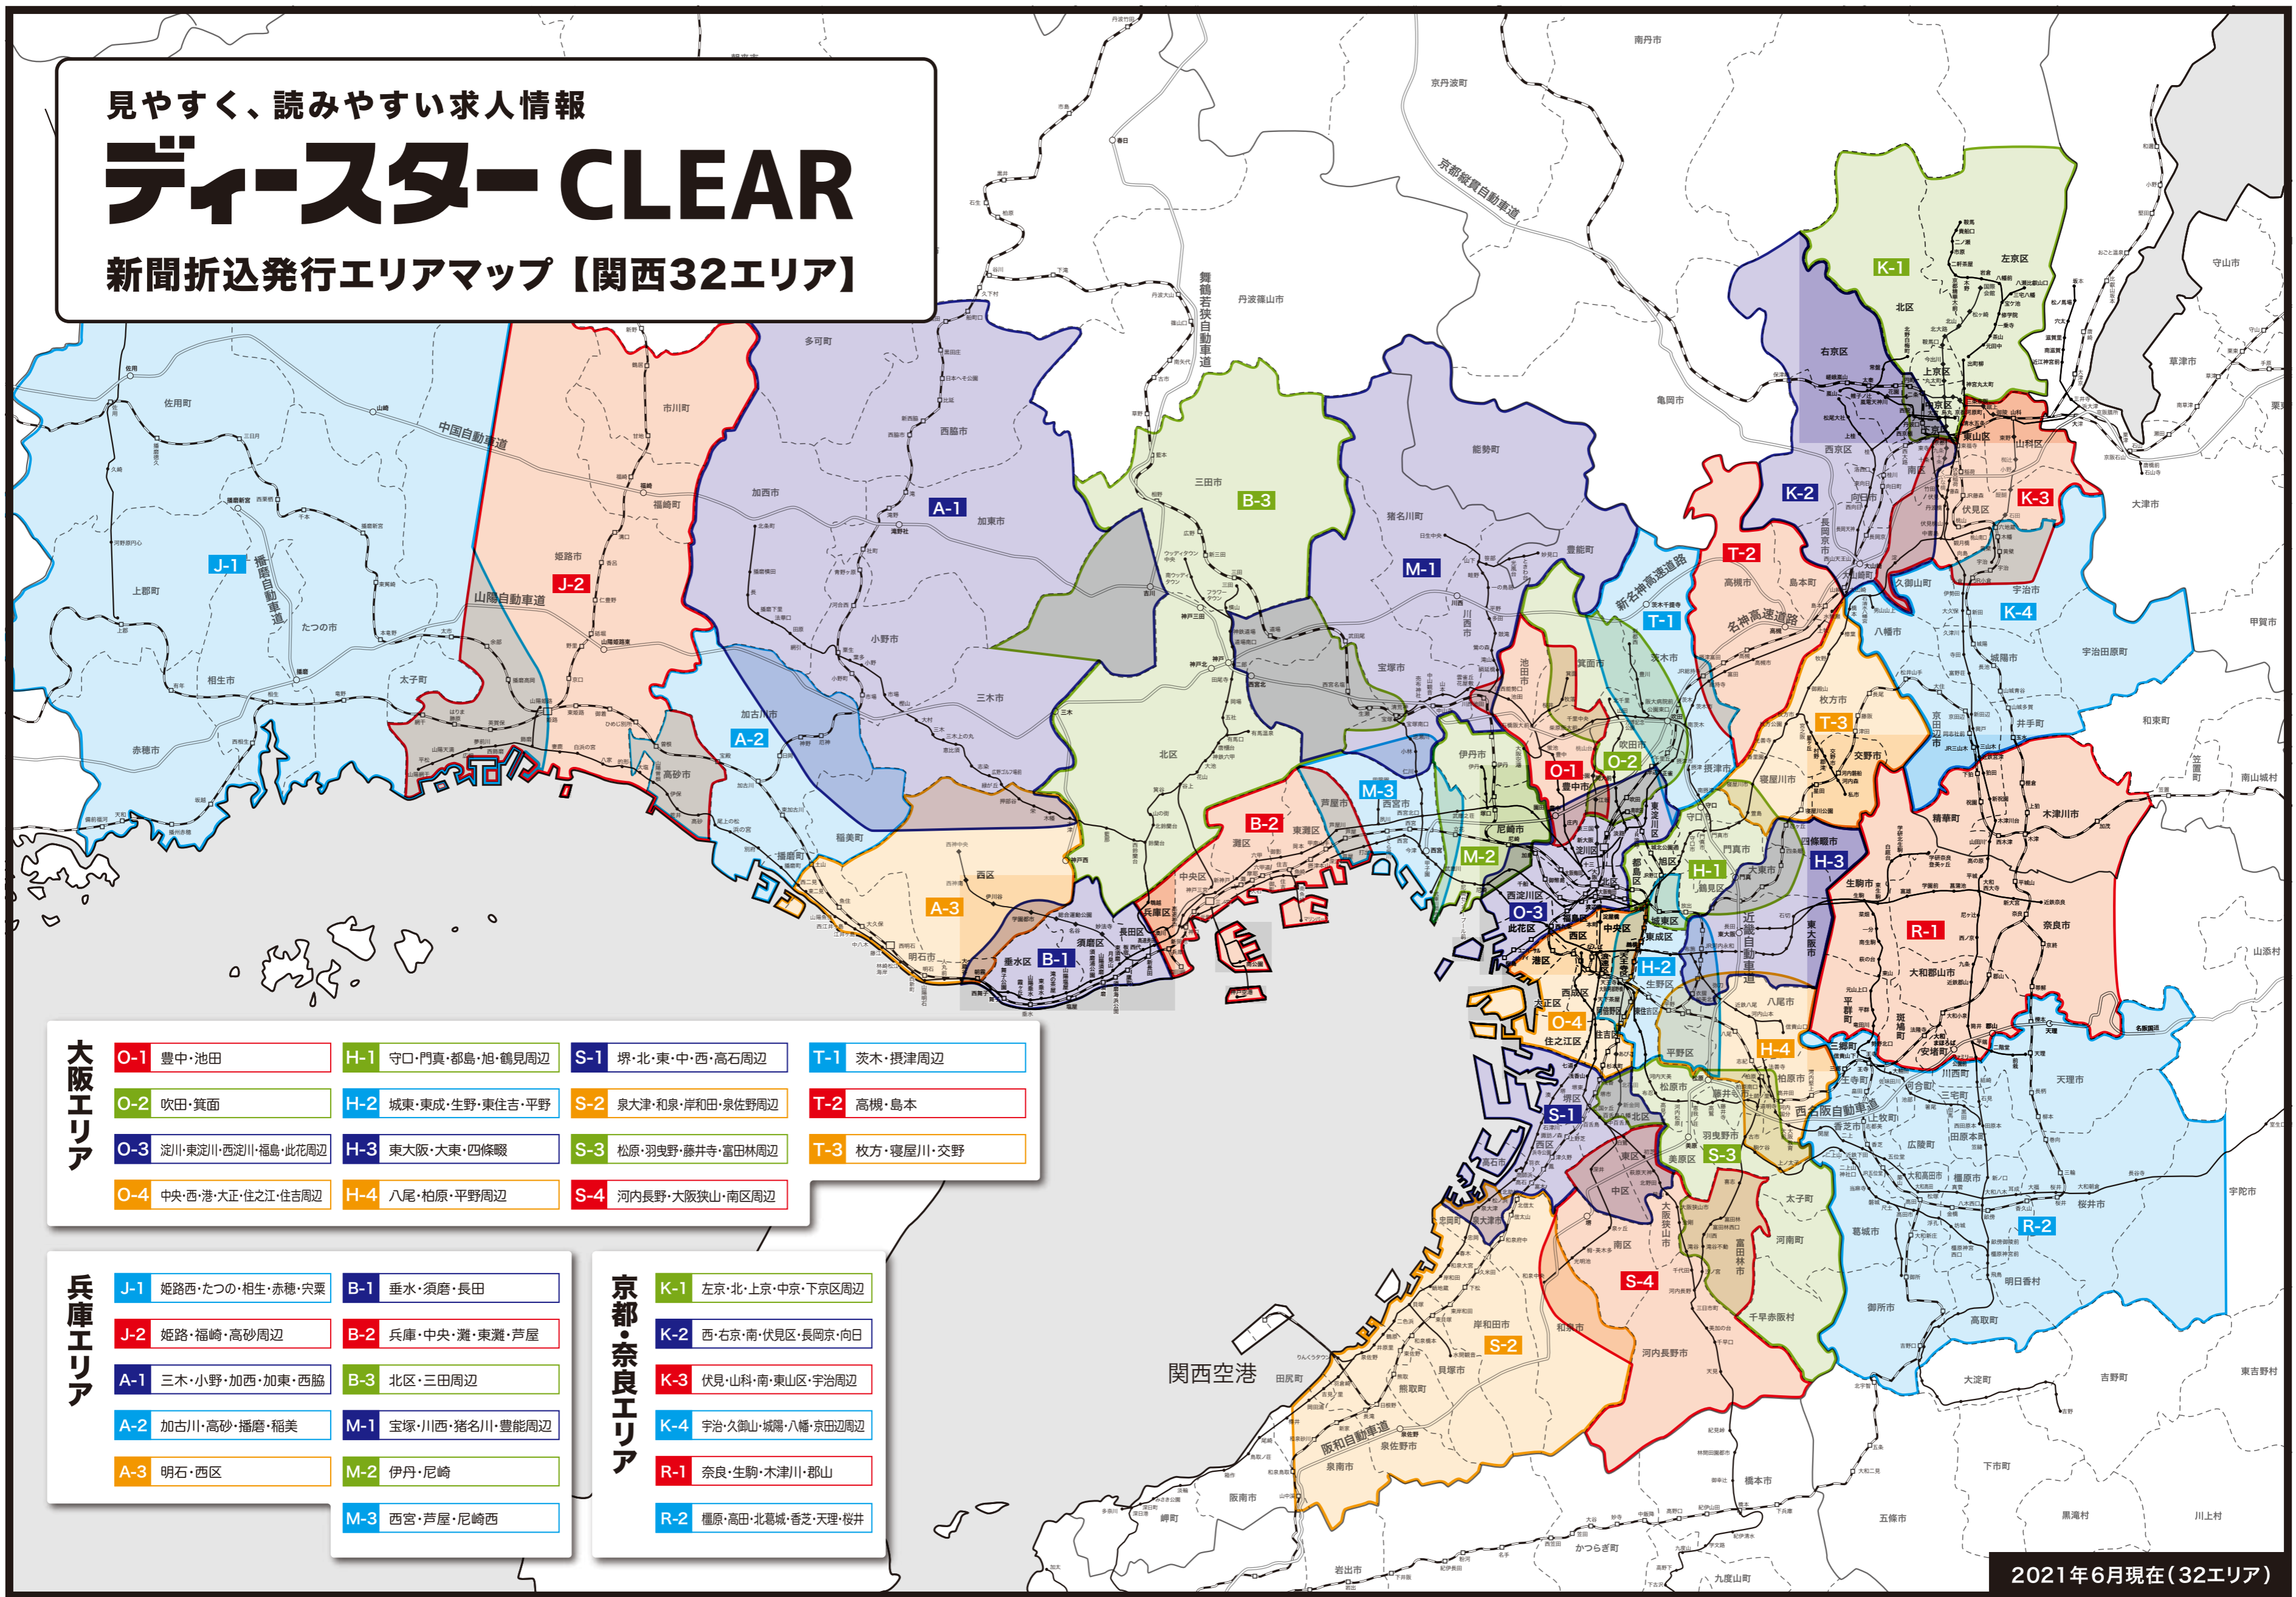

見やすく、読みやすい求人情報

ディスターCLEAR

新聞折込発行エリアマップ【関西32エリア】

大阪エリア

- | | | | |
|------------------------|---------------------|----------------------|---------------|
| O-1 豊中・池田 | H-1 守口・門真・都島・旭・鶴見周辺 | S-1 堺・北・東・中・西・高石周辺 | T-1 茨木・摂津周辺 |
| O-2 吹田・箕面 | H-2 城東・東成・生野・東住吉・平野 | S-2 泉大津・和泉・岸和田・泉佐野周辺 | T-2 高槻・島本 |
| O-3 淀川・東淀川・西淀川・福島・此花周辺 | H-3 東大阪・大東・四條畷 | S-3 松原・羽曳野・藤井寺・富田林周辺 | T-3 枚方・寝屋川・交野 |
| O-4 中央・西・港・大正・住之江・住吉周辺 | H-4 八尾・柏原・平野周辺 | S-4 河内長野・大阪狭山・南区周辺 | |

兵庫エリア

- | | |
|----------------------|--------------------|
| J-1 姫路西・たつの・相生・赤穂・宍粟 | B-1 垂水・須磨・長田 |
| J-2 姫路・福崎・高砂周辺 | B-2 兵庫・中央・灘・東灘・芦屋 |
| A-1 三木・小野・加西・加東・西脇 | B-3 北区・三田周辺 |
| A-2 加古川・高砂・播磨・稲美 | M-1 宝塚・川西・猪名川・豊能周辺 |
| A-3 明石・西区 | M-2 伊丹・尼崎 |
| | M-3 西宮・芦屋・尼崎西 |

京都・奈良エリア

- | |
|------------------------|
| K-1 左京・北・上京・中京・下京区周辺 |
| K-2 西・右京・南・伏見区・長岡京・向日 |
| K-3 伏見・山科・南・東山区・宇治周辺 |
| K-4 宇治・久御山・城陽・八幡・京田辺周辺 |
| R-1 奈良・生駒・木津川・郡山 |
| R-2 橿原・高田・北葛城・香芝・天理・桜井 |