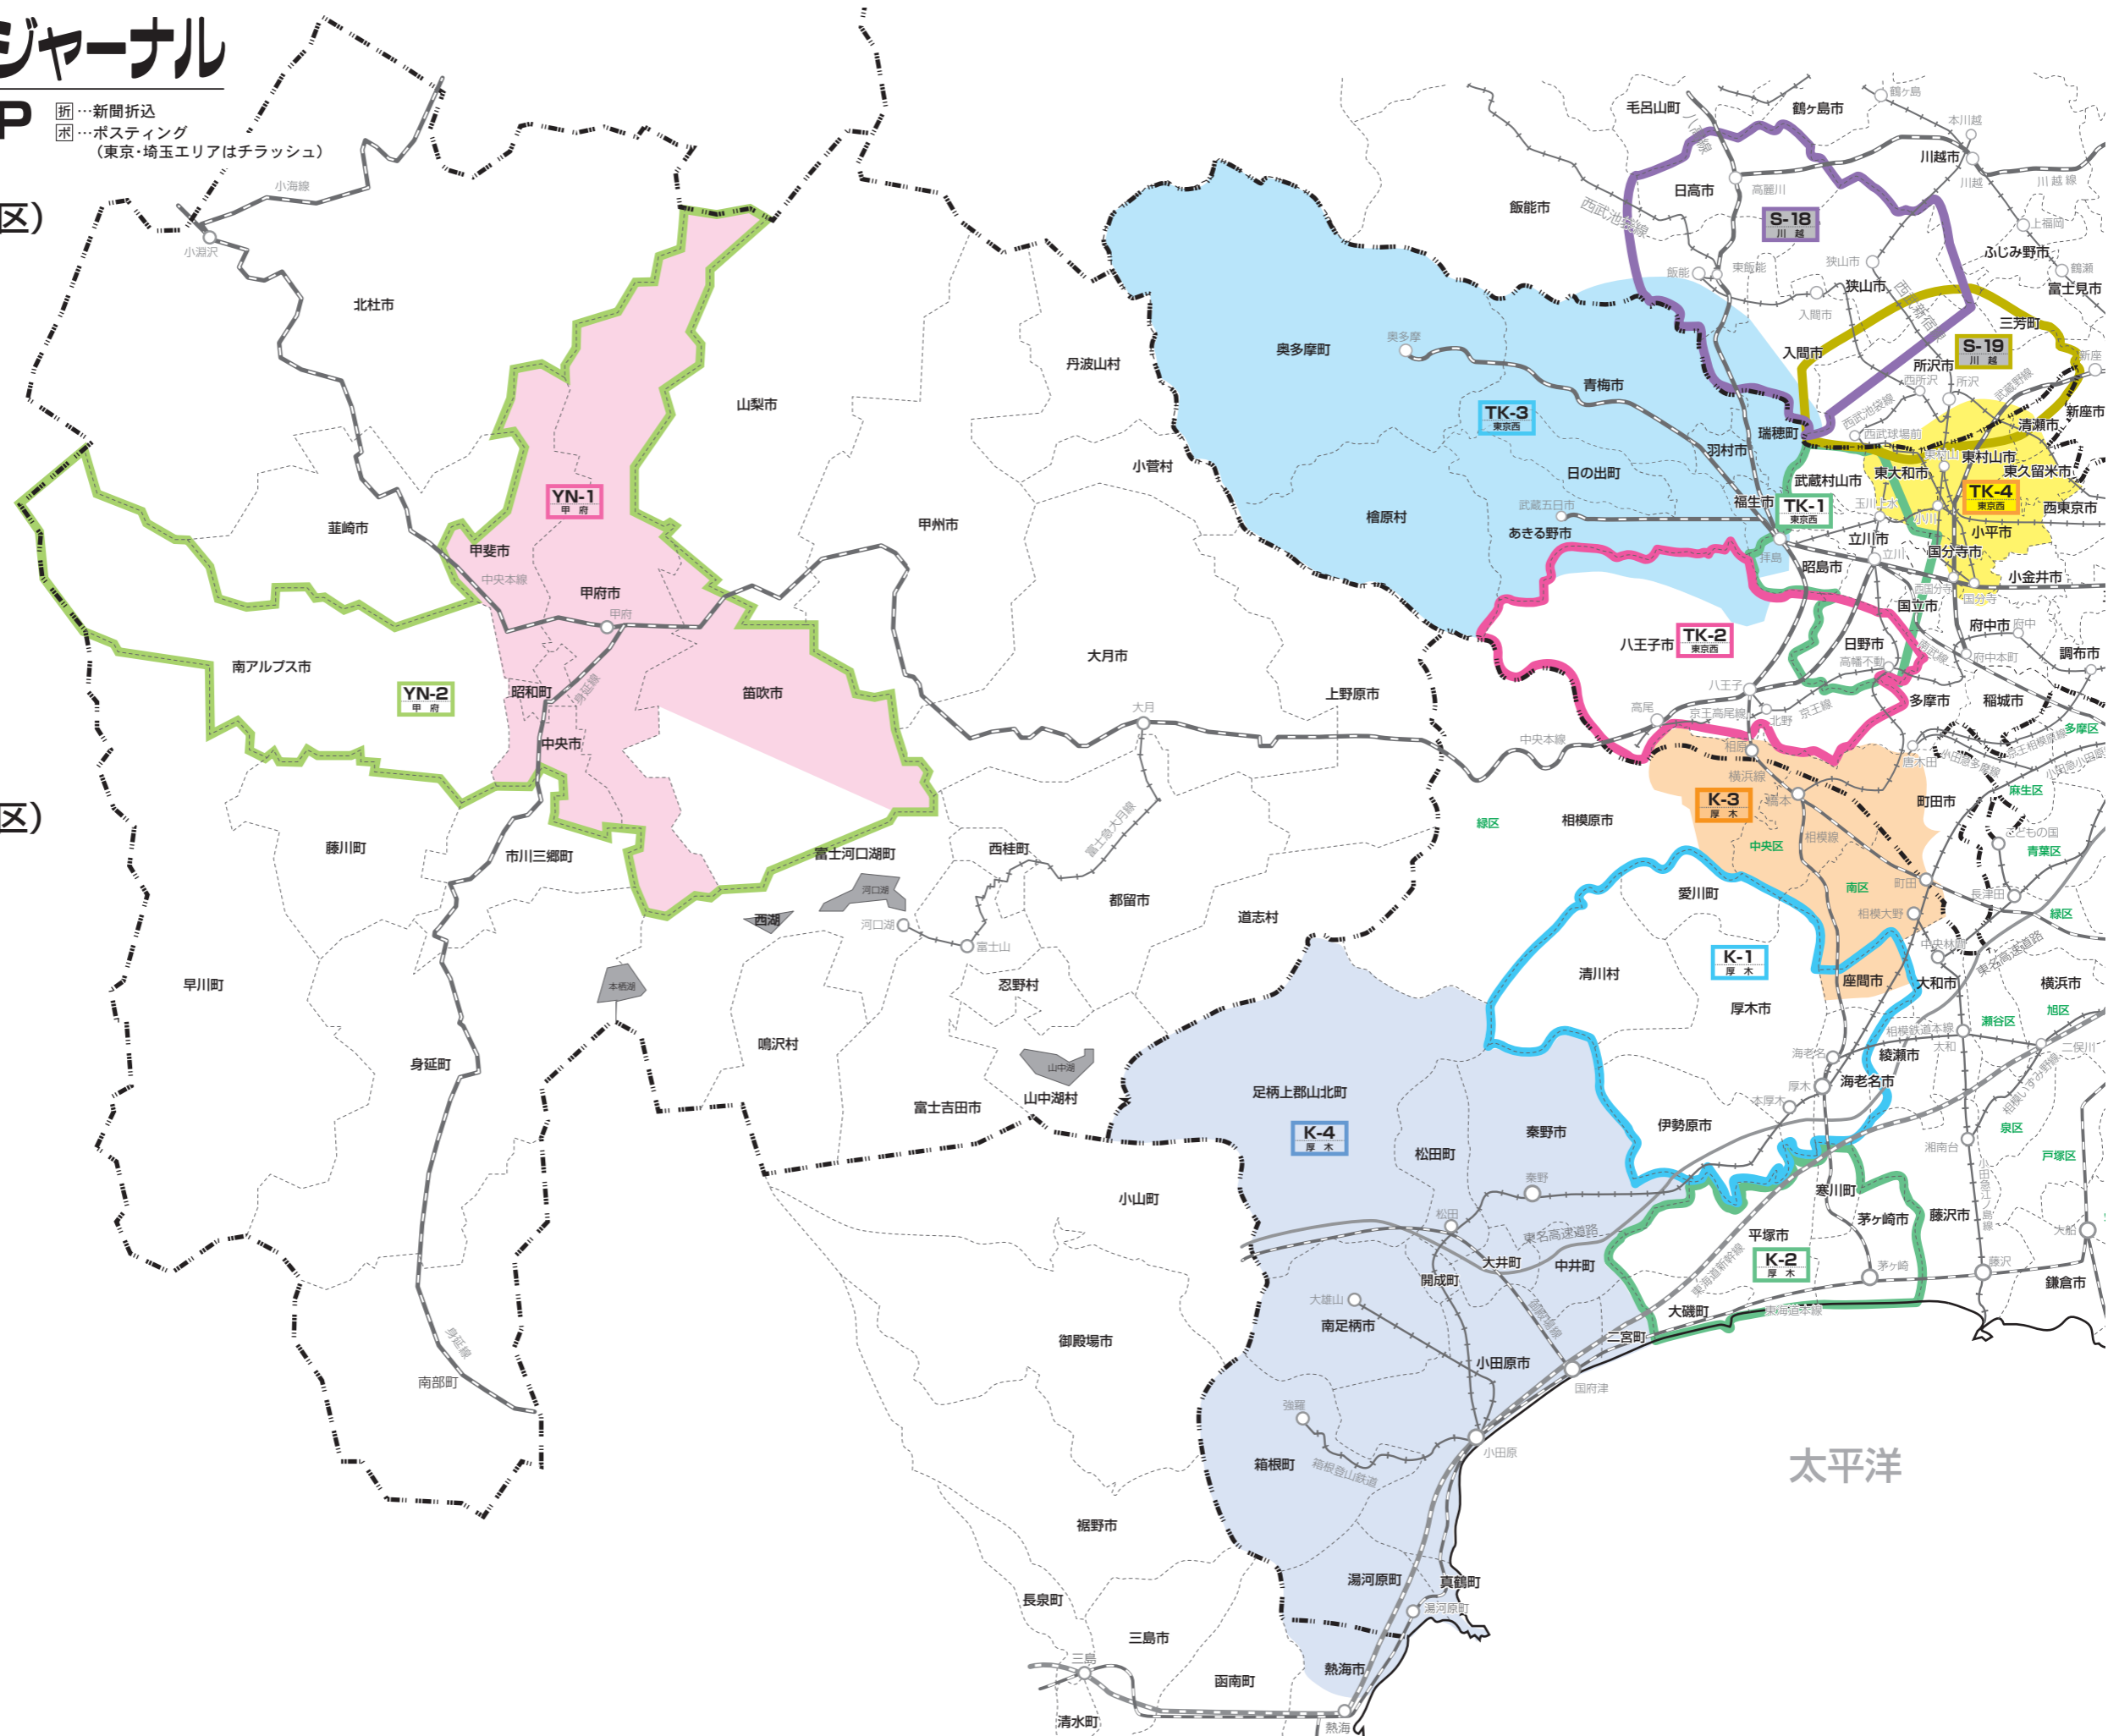

求人チラシ 求人ジャーナル

配布エリアMAP

折…新聞折込
 困…ポストイング
 (東京・埼玉エリアはチラッシュ)

東京エリア(4地区)

- TK-1 立川・昭島・武蔵村山周辺版 折困 8万部
- TK-2 八王子・日野版 折困 8万部
- TK-3 青梅・あきる野・瑞穂周辺版 折困 7.5万部
- TK-4 小平・東村山周辺版 折困 8万部

神奈川エリア(4地区)

- K-1 厚木・伊勢原・海老名・愛川周辺版 折困 8万部
- K-2 平塚・茅ヶ崎・寒川周辺版 折困 8万部
- K-3 相模原・町田西部版 折困 10万部
- K-4 小田原・南足柄・秦野版 折困 9万部

山梨エリア(2地区)

- YN-1 ポスティング甲府周辺版 困 11.8万部
- YN-2 新聞折込甲府周辺版 折 11.8万部

埼玉エリア

- S-18 狭山・入間・日高版 折困 10万部
- S-19 所沢周辺版 折困 10万部

- 新幹線
- JR線
- その他の鉄道
- 高速国道・主な有料道路