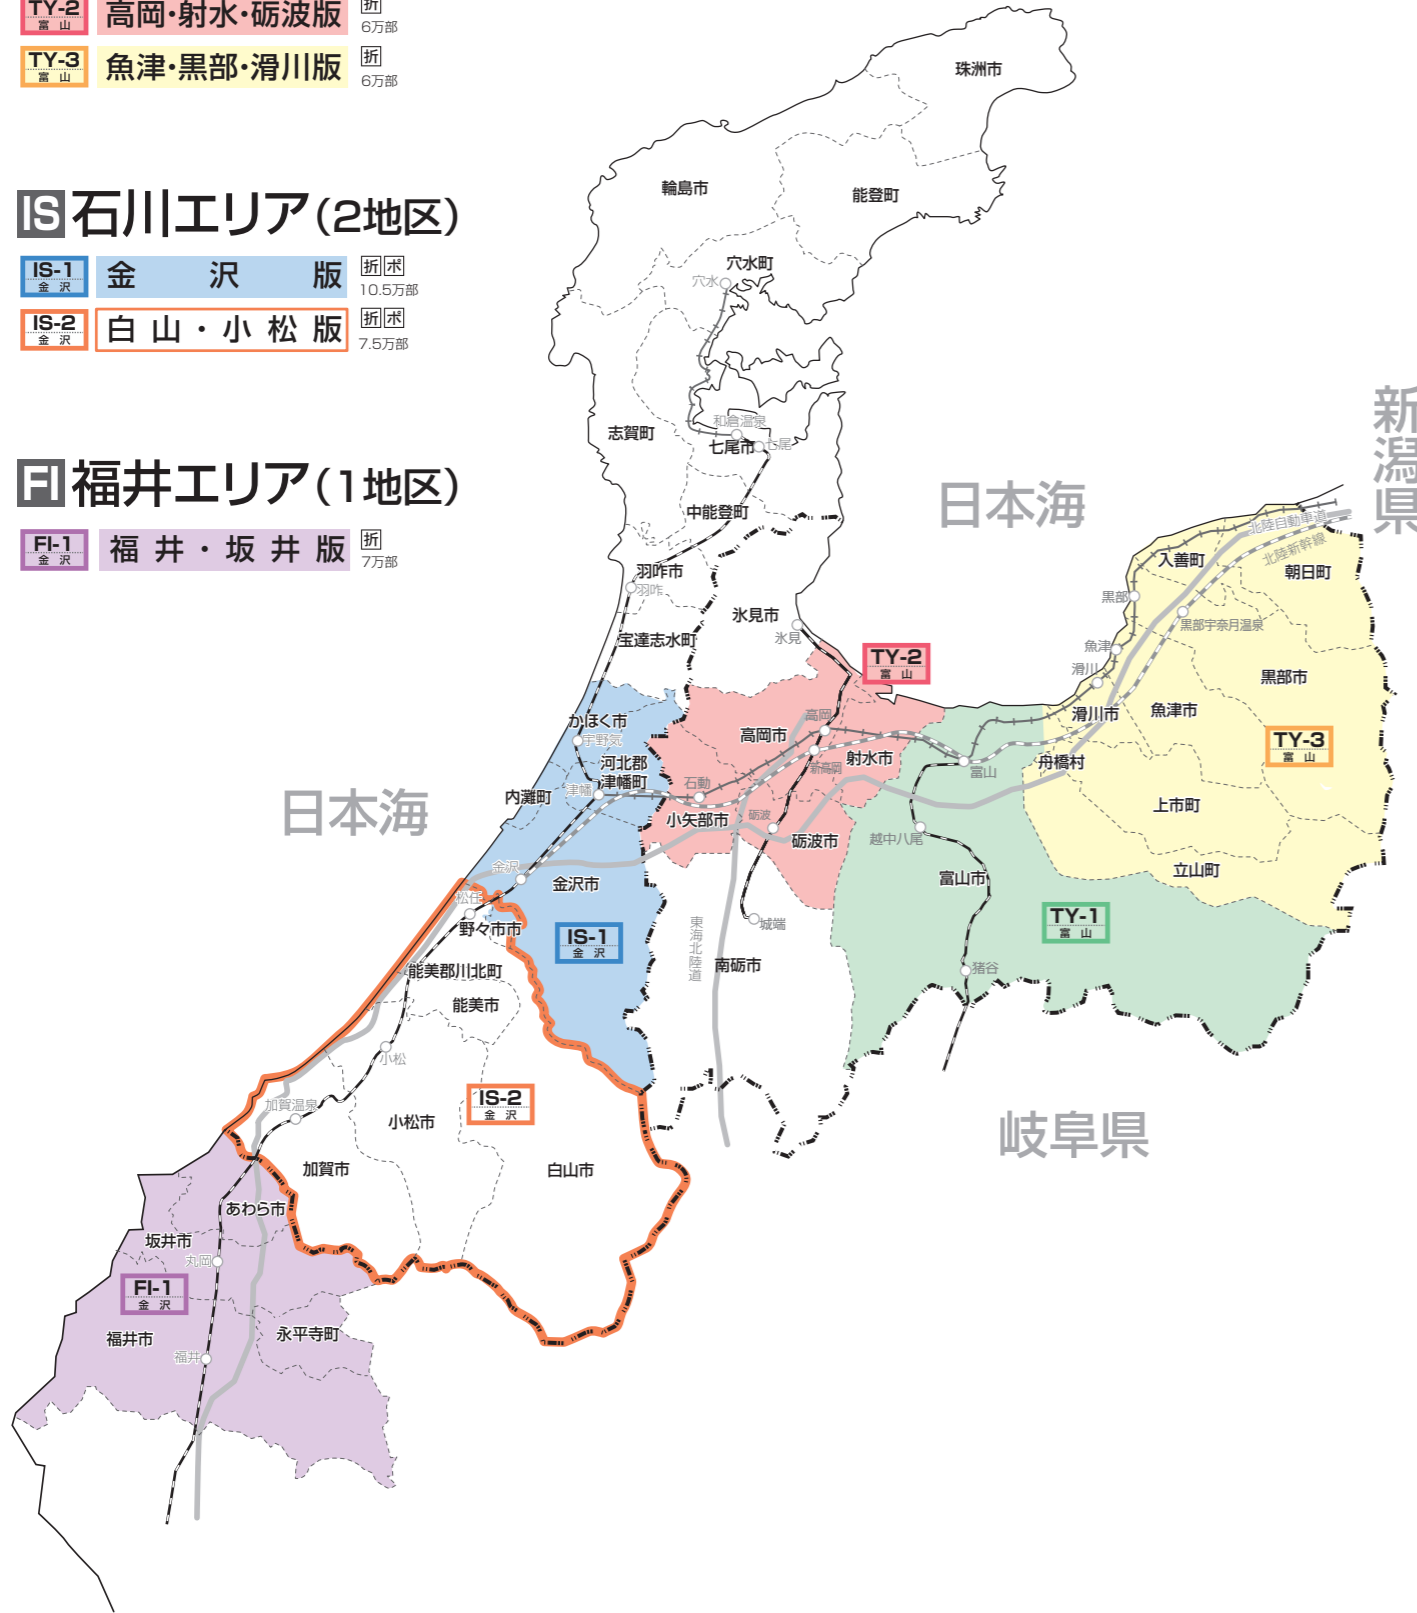

## 配布エリアMAP

折…新聞折込  
罫…ポスティング

### TY 富山エリア (3地区)

- TY-1** 富山版 罫 7.5万部
- TY-2** 高岡・射水・砺波版 罫 6万部
- TY-3** 魚津・黒部・滑川版 罫 6万部

### IS 石川エリア (2地区)

- IS-1** 金沢版 罫罫 10.5万部
- IS-2** 白山・小松版 罫罫 7.5万部

### N 新潟エリア (5地区)

- N-1** 新潟東版 罫 8万部
- N-2** 新潟西版 罫 5.5万部
- N-3** 長岡・柏崎版 罫 8.5万部
- N-4** 上越・妙高版 罫 6.5万部
- N-5** 三条・燕・加茂版 罫 4.5万部

- 新幹線
- JR線
- その他の鉄道
- 高速国道・主な有料道路

フリーペーパー エリアマップ  
求人チラシ(新聞折込ポスティング)エリアマップ  
新潟 新潟  
茨城 千葉  
山梨 東京 神奈川  
富山 石川 福井 新潟  
青森 岩手 宮城 山形 福島  
価格表  
フリーペーパー  
求人チラシ  
WEB