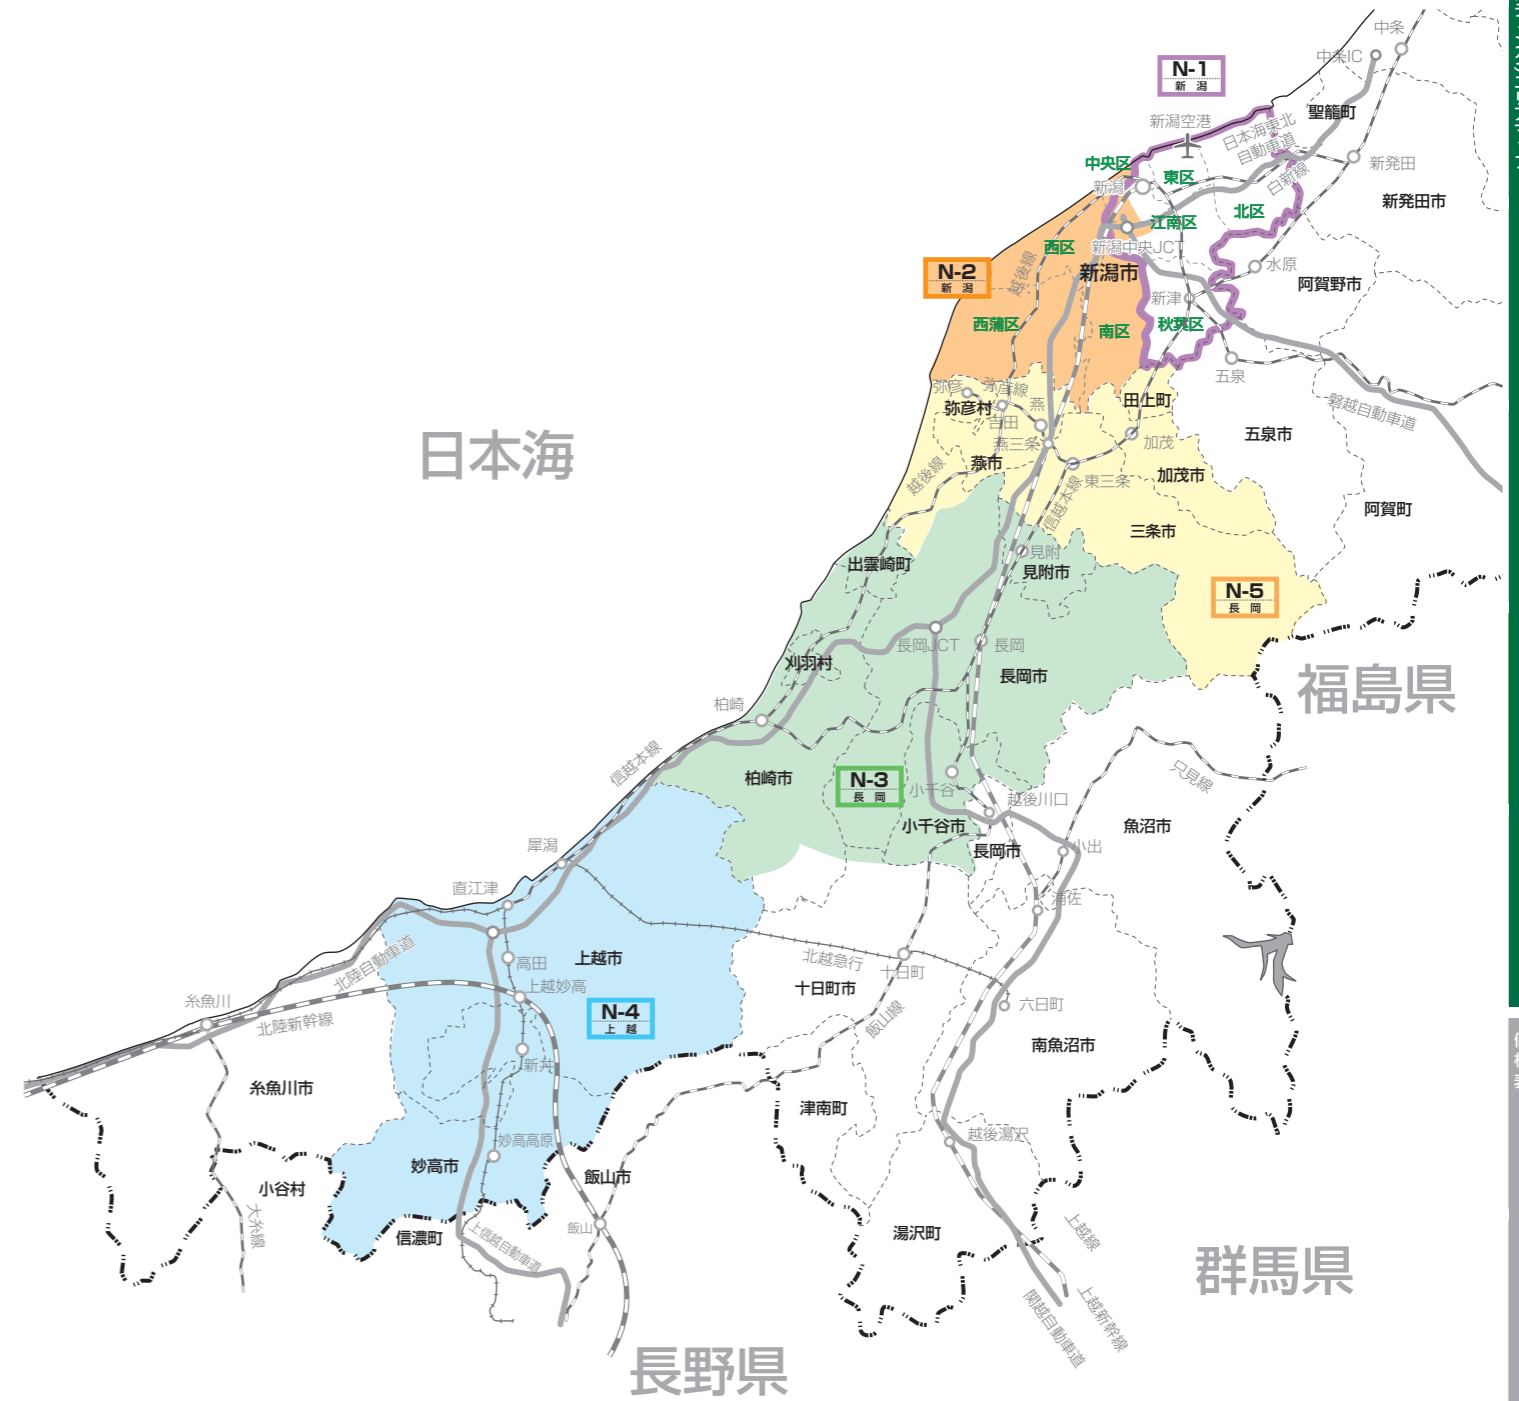

### FI 福井エリア (1地区)

- FI-1** 福井・坂井版 罫 7万部

### N 新潟エリア (5地区)

- N-1** 新潟東版 罫 8万部
- N-2** 新潟西版 罫 5.5万部
- N-3** 長岡・柏崎版 罫 8.5万部
- N-4** 上越・妙高版 罫 6.5万部
- N-5** 三条・燕・加茂版 罫 4.5万部

- 新幹線
- JR線
- その他の鉄道
- 高速国道・主な有料道路

フリーペーパー エリアマップ  
求人チラシ(新聞折込ポスティング)エリアマップ  
新潟 新潟  
茨城 千葉  
山梨 東京 神奈川  
富山 石川 福井 新潟  
青森 岩手 宮城 山形 福島  
価格表  
フリーペーパー  
求人チラシ  
WEB