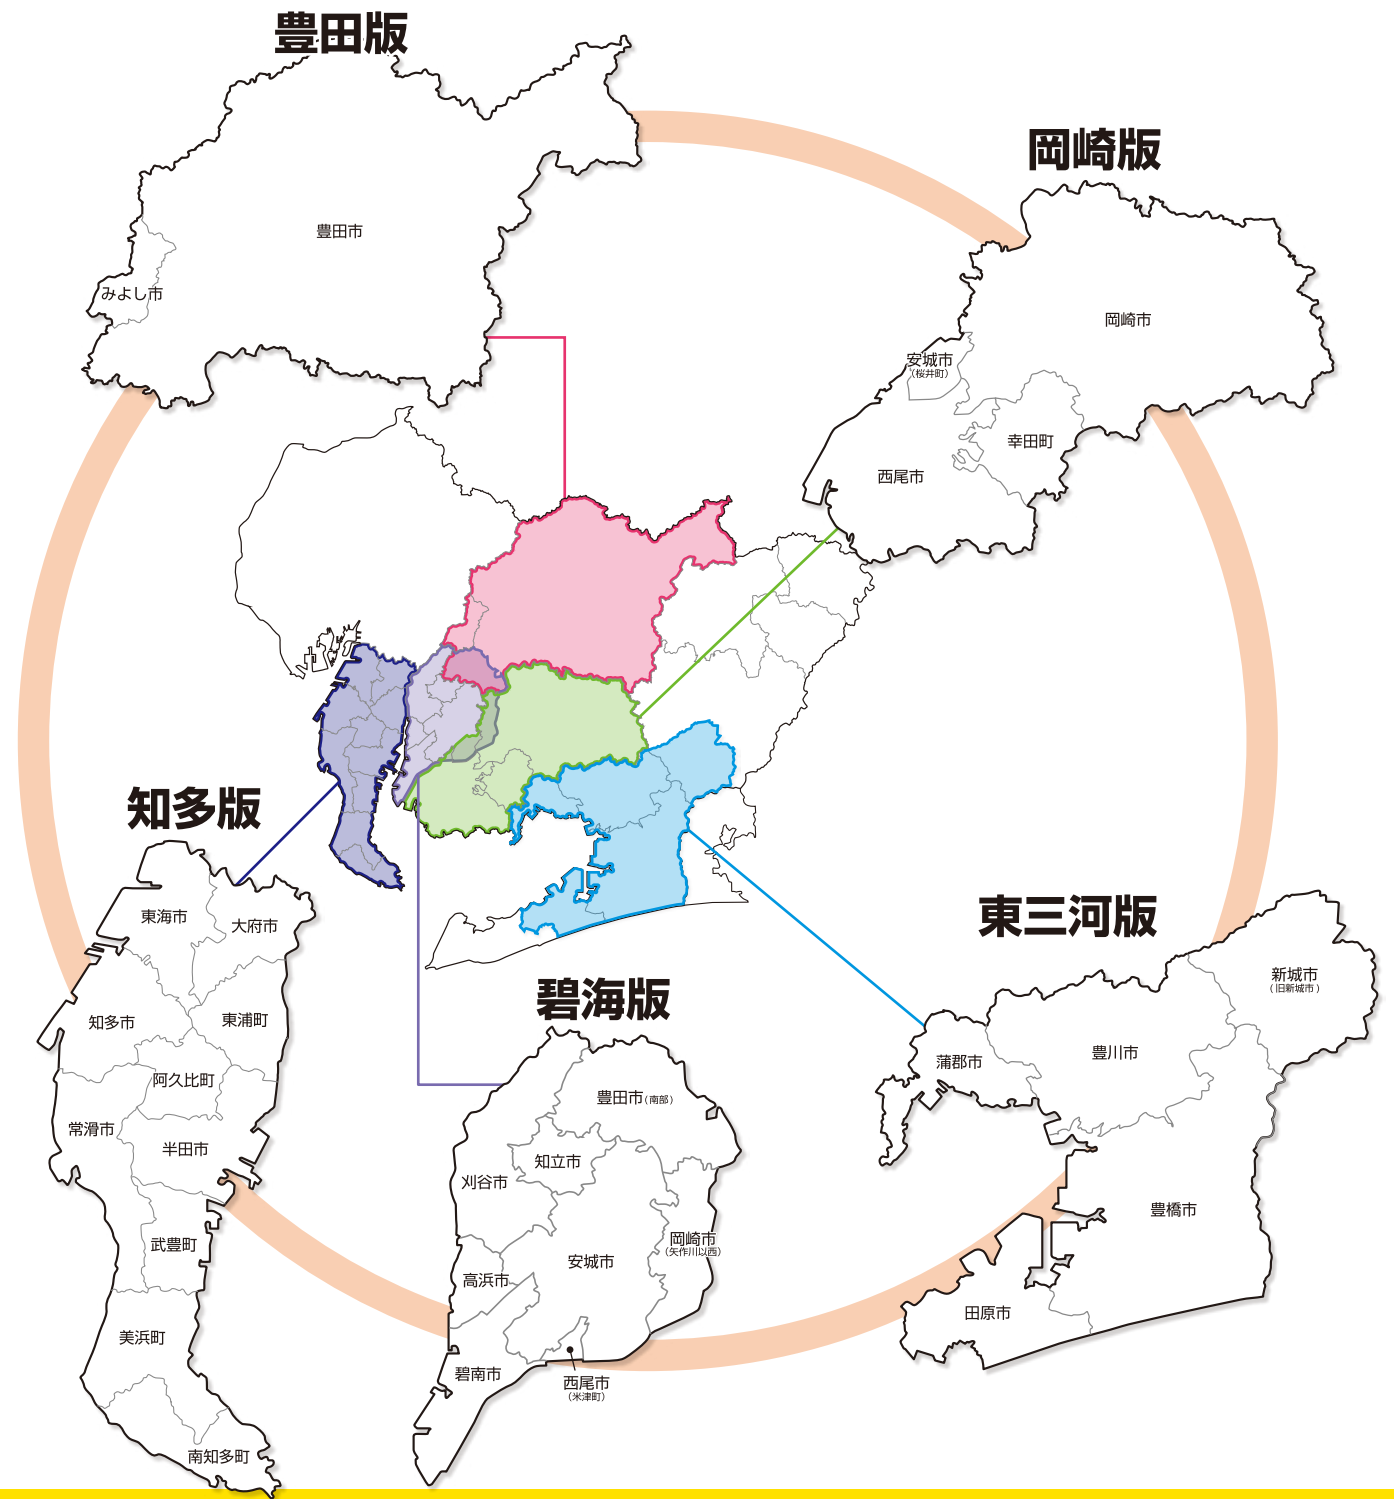

## 岐阜エリア/折込MAP

エリア名	配布地区	発行部数	折込新聞
<b>岐阜東濃版</b>	可児市、御嵩町、多治見市、土岐市、瑞浪市、恵那市、中津川市、八百津町、七宗町、川辺町、富加町、坂祝町、美濃加茂市	<b>8.5万部以上</b>	<b>中日新聞・岐阜新聞</b>
<b>岐阜版</b>	岐阜市、山県市、美濃市、関市、岐阜南町、笠松町、羽島市(北部)、各務原市	<b>14万部以上</b>	<b>中日新聞・岐阜新聞</b>
<b>岐阜西濃版</b>	大垣市、羽島市、安八町、輪之内町、神戸町、池田町、大野町、揖斐川町、本巣市、北方町、瑞穂市、垂井町、関ヶ原町、養老町、海津市	<b>9万部以上</b>	<b>中日新聞・岐阜新聞</b>

※2020年5月現在

## 知多・三河エリア/折込MAP

エリア名	配布地区	発行部数	折込新聞
<b>知多版</b>	東海市、大府市、知多市、常滑市、半田市、東浦町、阿久比町、武豊町、美浜町、南知多町	<b>10万部以上</b>	<b>中日新聞・朝日新聞</b>
<b>豊田版</b>	豊田市、みよし市	<b>7万部以上</b>	<b>中日新聞・朝日新聞</b>
<b>碧海版</b>	刈谷市、知立市、安城市、高浜市、碧南市、豊田市(南部)、岡崎市(矢作川以西)、西尾市(米津町)	<b>9.5万部以上</b>	<b>中日新聞・朝日新聞</b>
<b>岡崎版</b>	岡崎市、西尾市、幸田町、安城市(桜井町)	<b>9万部以上</b>	<b>中日新聞・朝日新聞</b>
<b>東三河版</b>	豊橋市、豊川市、蒲都市、新城市(旧新城市)、田原市(一部)	<b>9万部以上</b>	<b>中日新聞</b>