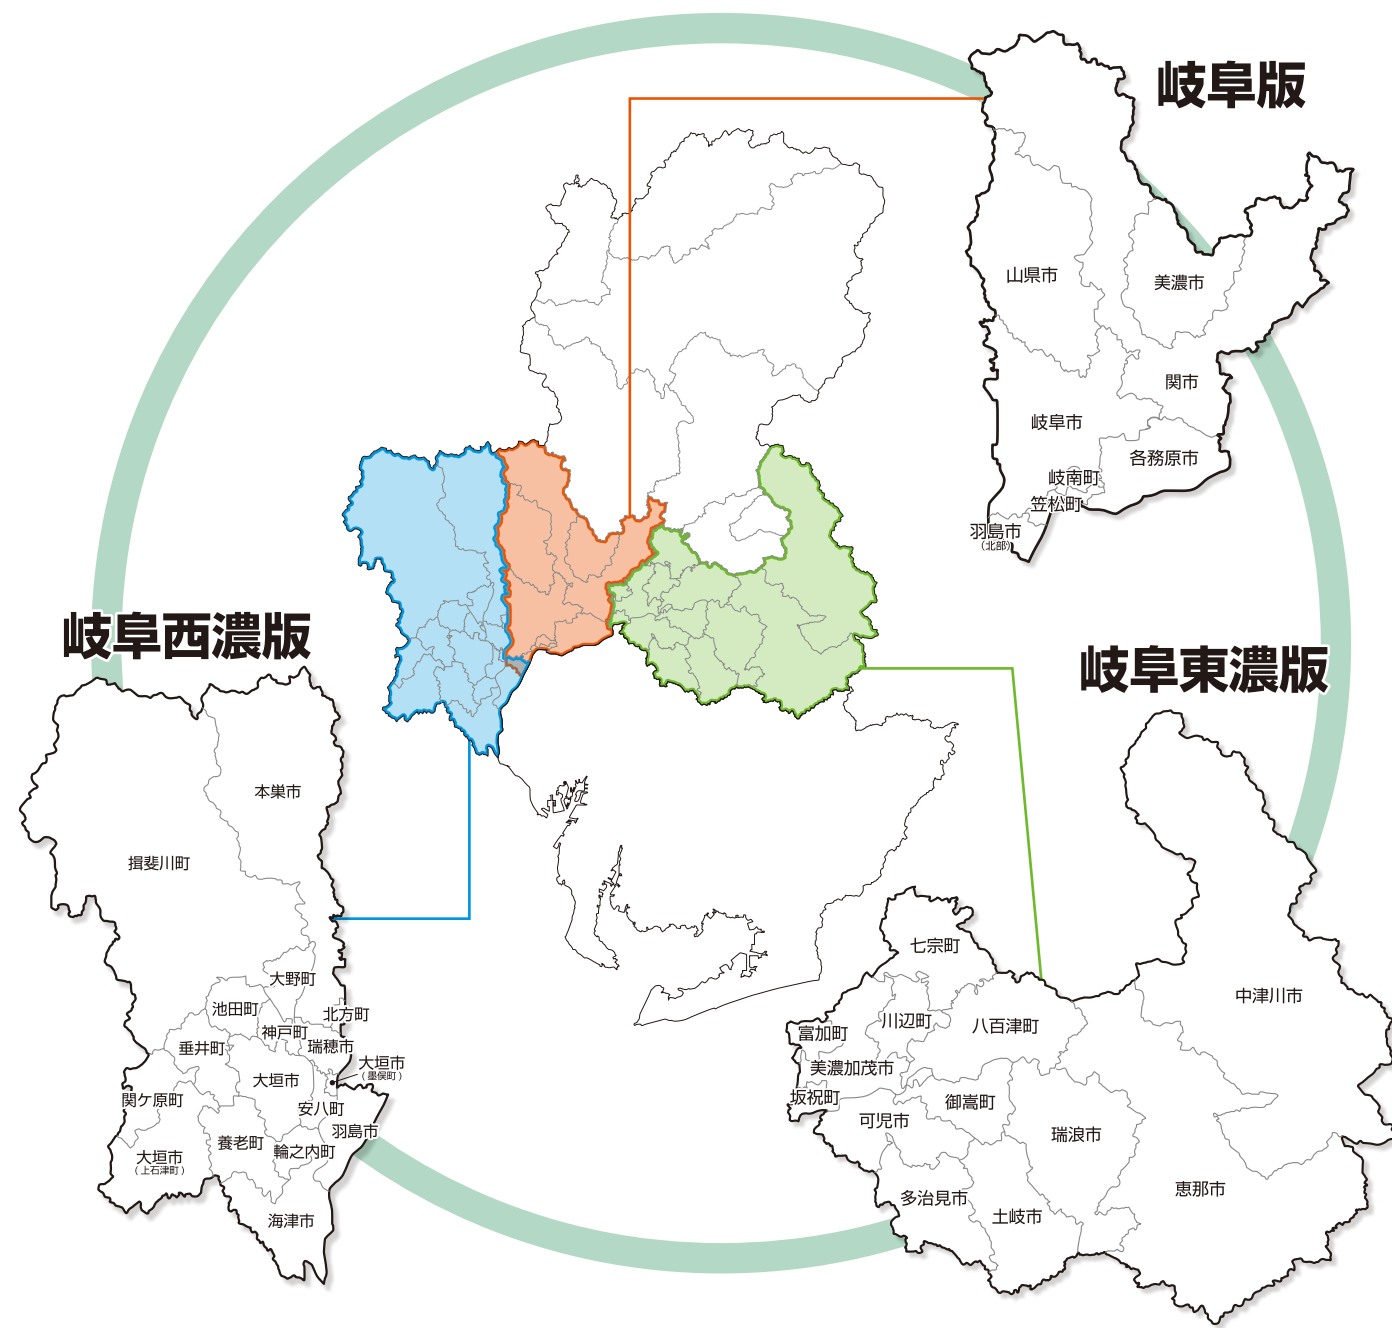

## 岐阜エリア/折込MAP

エリア名	配布地区	発行部数	折込新聞
<b>岐阜東濃版</b>	可児市、御嵩町、多治見市、土岐市、瑞浪市、恵那市、中津川市、八百津町、七宗町、川辺町、富加町、坂祝町、美濃加茂市	<b>8.5万部以上</b>	<b>中日新聞・岐阜新聞</b>
<b>岐阜版</b>	岐阜市、山県市、美濃市、関市、岐阜南町、笠松町、羽島市(北部)、各務原市	<b>14万部以上</b>	<b>中日新聞・岐阜新聞</b>
<b>岐阜西濃版</b>	大垣市、羽島市、安八町、輪之内町、神戸町、池田町、大野町、揖斐川町、本巣市、北方町、瑞穂市、垂井町、関ヶ原町、養老町、海津市	<b>9万部以上</b>	<b>中日新聞・岐阜新聞</b>

※2020年5月現在

## 知多・三河エリア/折込MAP

エリア名	配布地区	発行部数	折込新聞
<b>知多版</b>	東海市、大府市、知多市、常滑市、半田市、東浦町、阿久比町、武豊町、美浜町、南知多町	<b>10万部以上</b>	<b>中日新聞・朝日新聞</b>
<b>豊田版</b>	豊田市、みよし市	<b>7万部以上</b>	<b>中日新聞・朝日新聞</b>
<b>碧海版</b>	刈谷市、知立市、安城市、高浜市、碧南市、豊田市(南部)、岡崎市(矢作川以西)、西尾市(米津町)	<b>9.5万部以上</b>	<b>中日新聞・朝日新聞</b>
<b>岡崎版</b>	岡崎市、西尾市、幸田町、安城市(桜井町)	<b>9万部以上</b>	<b>中日新聞・朝日新聞</b>
<b>東三河版</b>	豊橋市、豊川市、蒲都市、新城市(旧新城市)、田原市(一部)	<b>9万部以上</b>	<b>中日新聞</b>