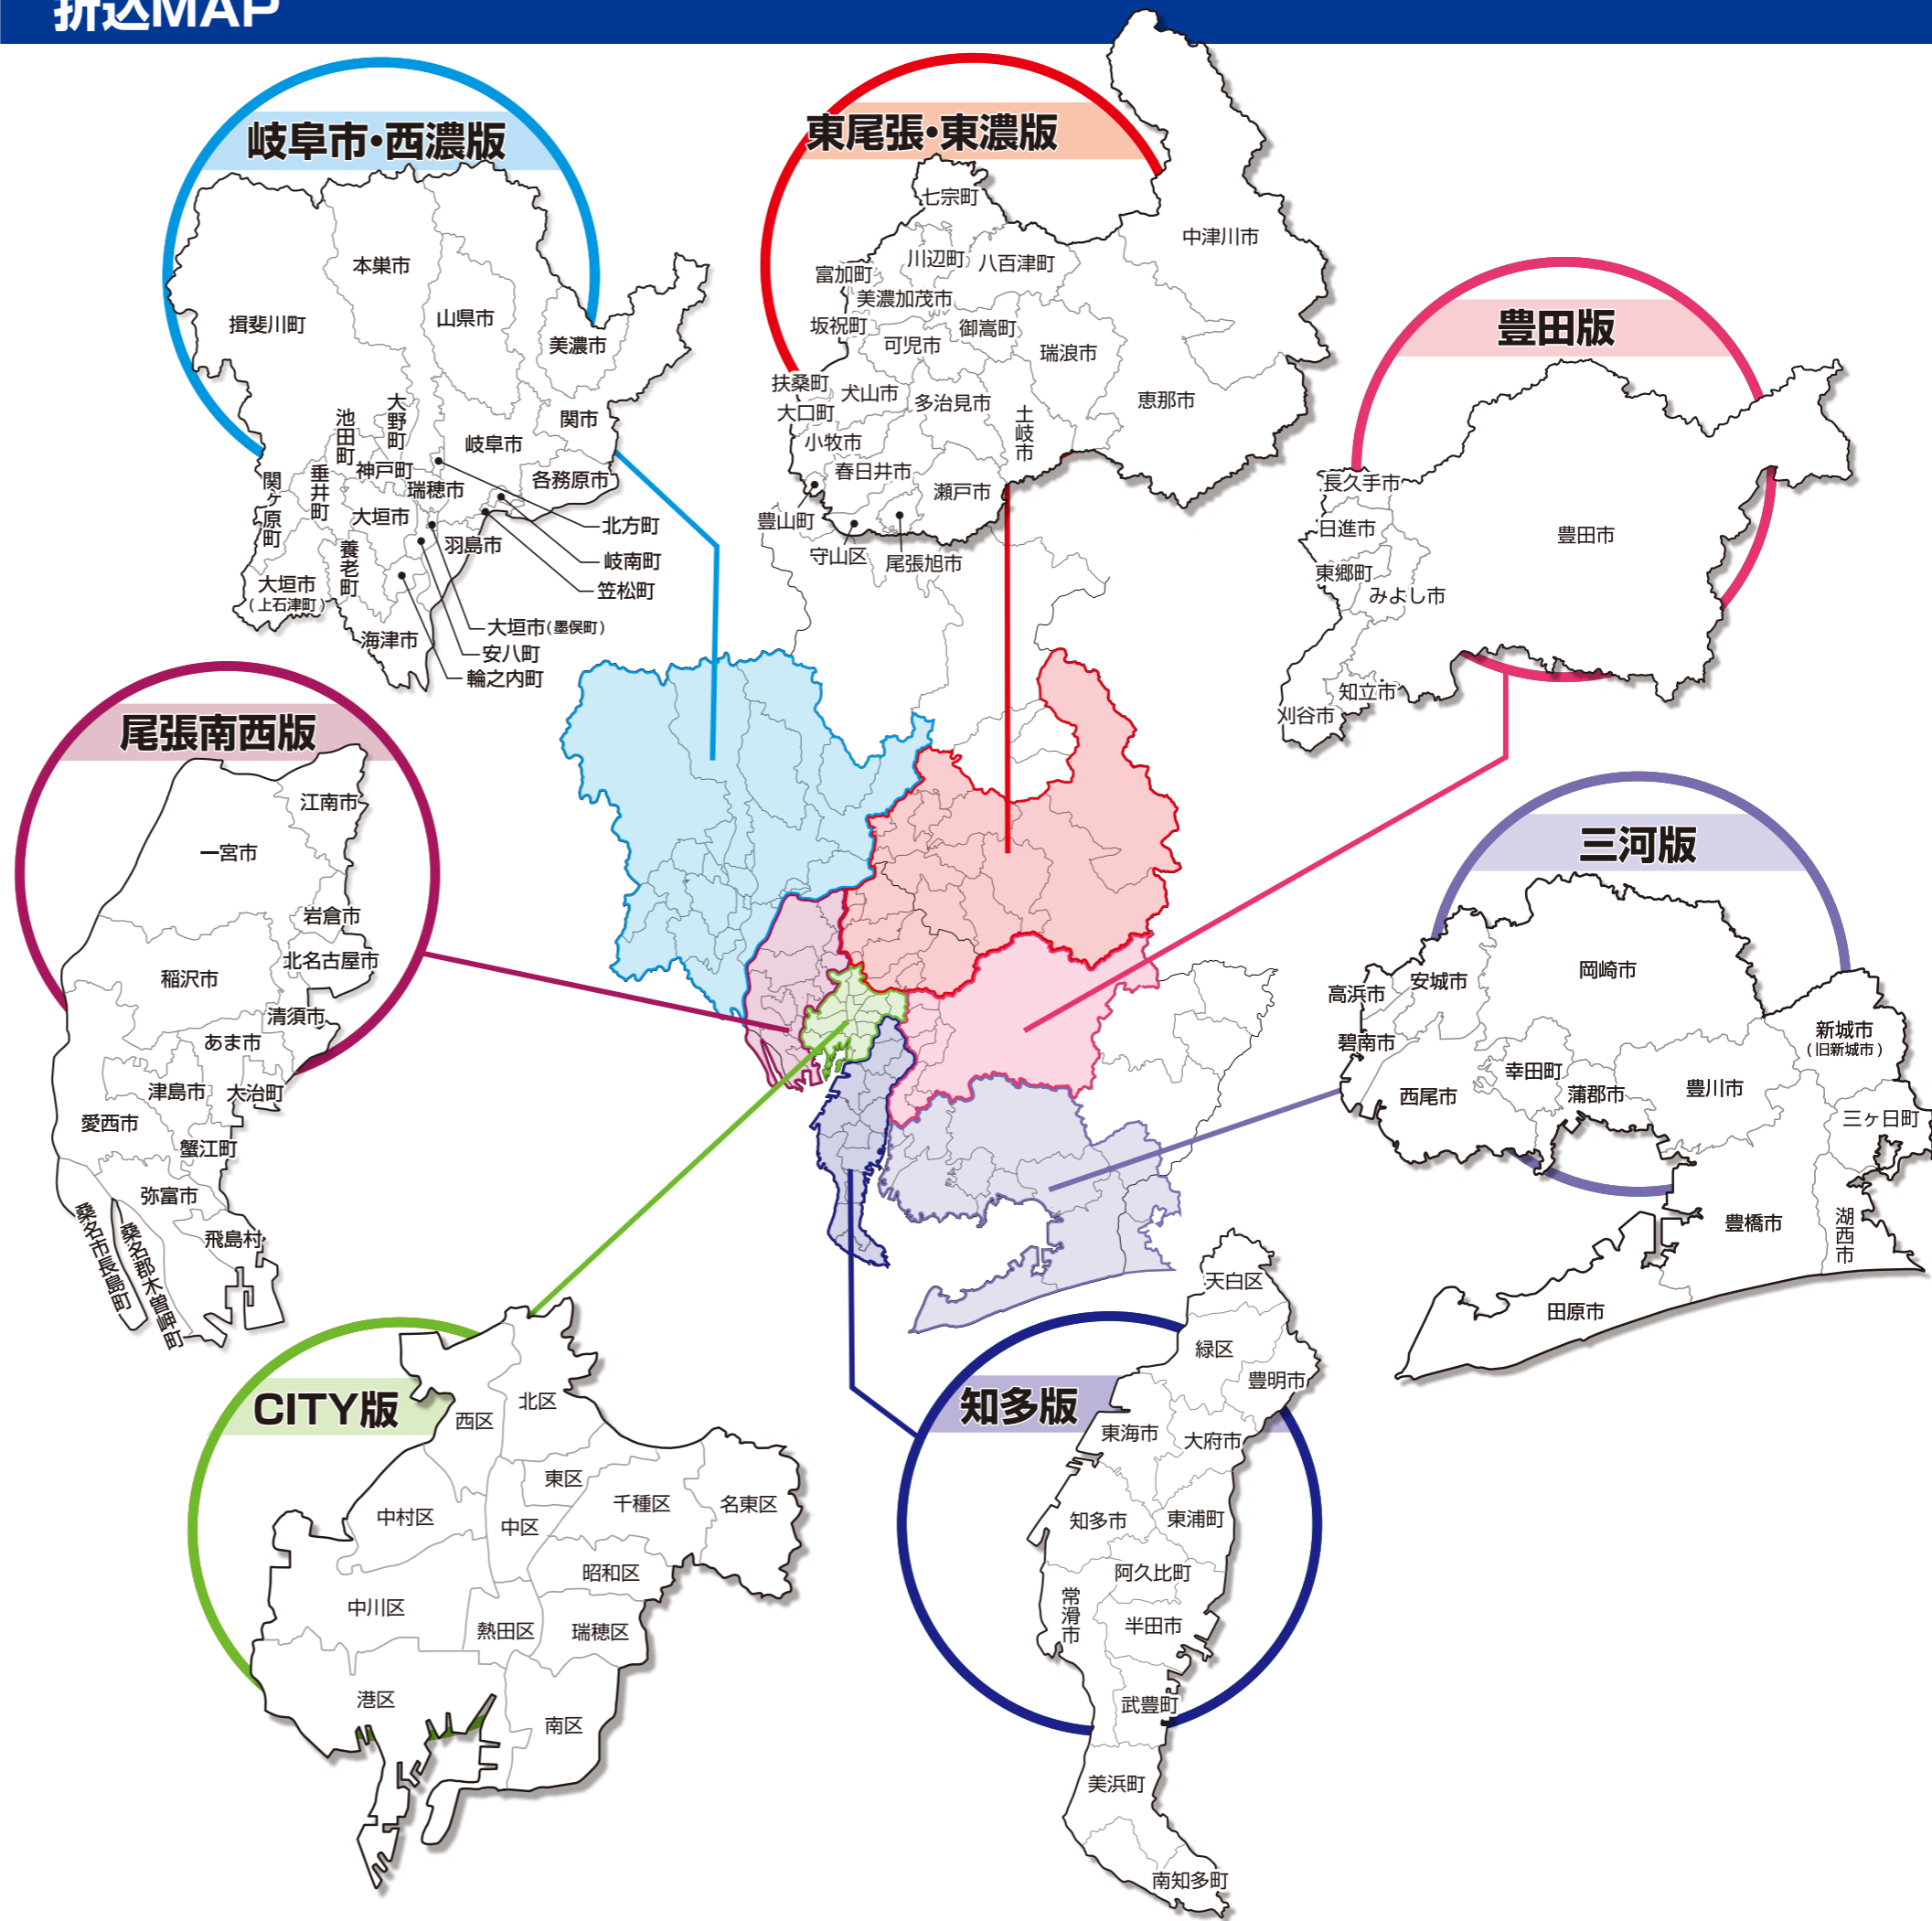

求人情報 ビズ

2023年7月23日より
エリアリニューアル

エリア名	配布地区	発行部数	折込新聞
CITY版	西区、北区、東区、千種区、名東区、中村区、中区、昭和区、中川区、熱田区、瑞穂区、港区、南区	9万部程度	中日新聞
東尾張・東濃版	犬山市、扶桑町、大口町、小牧市、春日井市、豊山町、守山区、瀬戸市、尾張旭市、富加町、美濃加茂市、坂祝町、可児市、多治見市、土岐市、七宗町、川辺町、八百津町、御嵩町、瑞浪市、恵那市、中津川市	9万部程度	中日新聞 (一部、岐阜新聞含む)
尾張南西版	江南市、岩倉市、北名古屋、一宮市、津島市、稲沢市、愛西市、大治町、蟹江町、飛島村、清須市、あま市、桑名郡木曾岬町、桑名市長島町	7.5万部程度	中日新聞
知多版	天白区、緑区、豊明市、半田市、東海市、知多市、阿久比町、東浦町、南知多町、美浜町、武豊町、大府市、常滑市	7.5万部程度	中日新聞
豊田版	豊田市、長久手市、日進市、みよし市、知立市、刈谷市、東郷町	5.5万部程度	中日新聞
三河版	岡崎市、西尾市、幸田町、碧南市、高浜市、安城市、豊橋市、豊川市、新城市(旧新城市)、蒲郡市、田原市、三ヶ日町、湖西市	8.5万部程度	中日新聞
岐阜市・西濃版	岐阜市、各務原市、岐南町、笠松町、美濃市、山県市、関市、本巣市、瑞穂市、大垣市、揖斐川町、大野町、池田町、垂井町、関ヶ原町、養老町、神戸町、輪之内町、安八町、海津市、羽島市、北方町	7万部程度	中日新聞 (一部、岐阜新聞含む)

折込MAP

※2023年7月23日現在
 ※折込エリア内で、募集勤務地データを基に配布対象エリアを設定しています。
 ※新聞の部数改定により変更になる場合もあります。
 ※配布エリアに対し100%折込ではない為、同じ地域でも折込まれていない場合がございます。