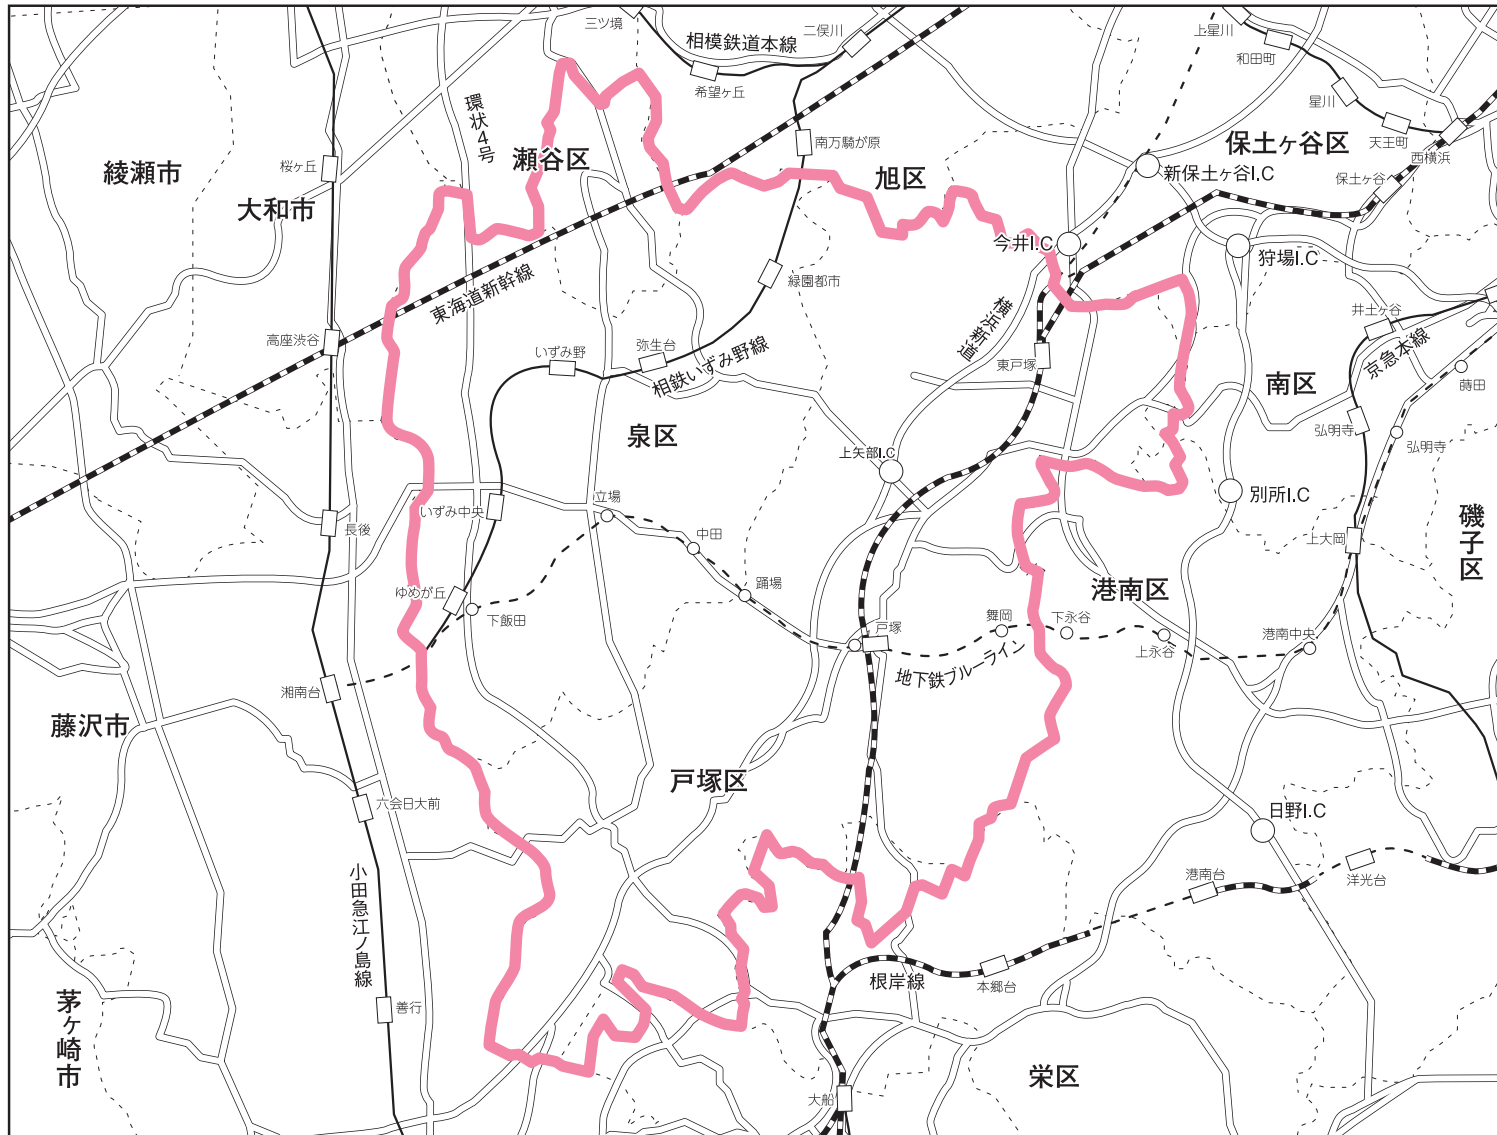

# K19 戸塚・泉周辺版

## 集中配布

各発行エリア毎に、その地域独自の特性や通勤の便を考えた最も効果的なエリア設定を追求しております。

地元採用を基本に考え、費用対効果にこだわり、無駄を省いた効率的なエリア設定から実現出来た低価格帯。ぜひ、一度その効果をお試し下さい。

## 折込新聞

読売・朝日・毎日・産経・東京・神奈川の名紙  
※週により異なります。  
(折込新聞は変更になる場合があります)

お問い合わせ・お申し込みはこちら

茅ヶ崎市

栄区

磯子区