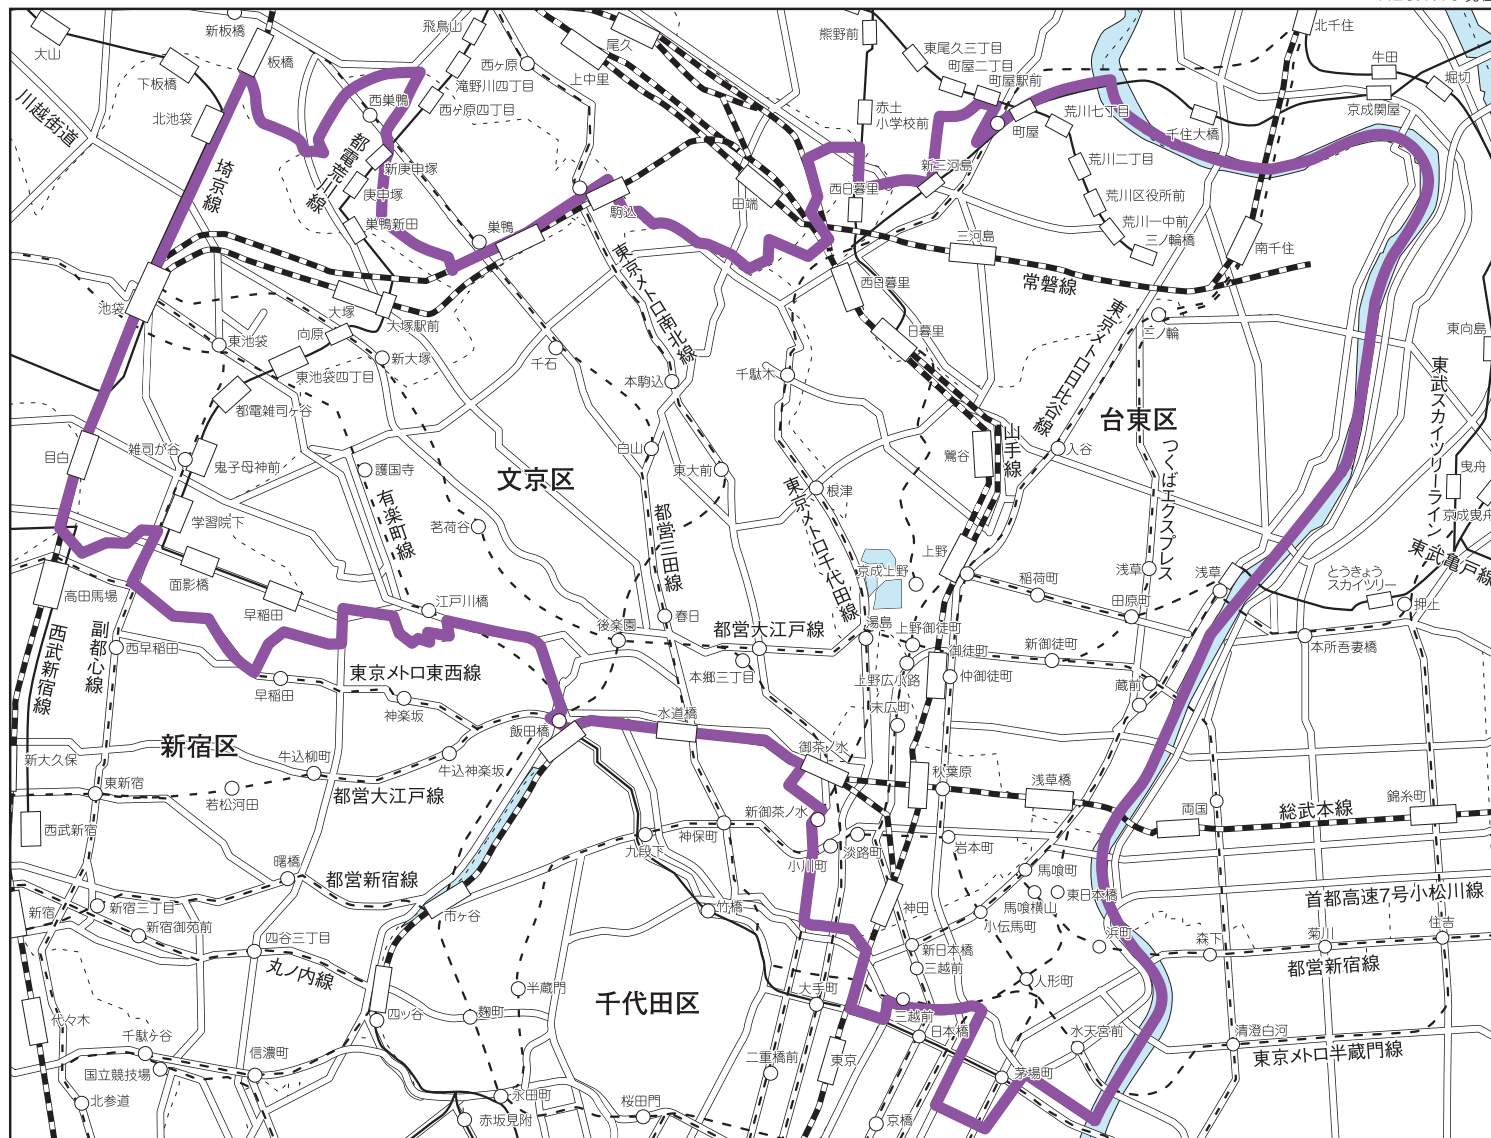

T17 文京区・千代田・日比谷沿線版

集中配布

各発行エリア毎に、その地域独自の特性や通勤の便を考えた最も効果的なエリア設定を追求しております。

地元採用を基本に考え、費用対効果にこだわり、無駄を省いた効率的なエリア設定から実現出来た低価格帯。ぜひ、一度その効果をお試し下さい。

折込新聞

読売・朝日・毎日・産経の各紙
※週により異なります。
(折込新聞は変更になる場合があります)

お問い合わせ・お申し込みはこちら