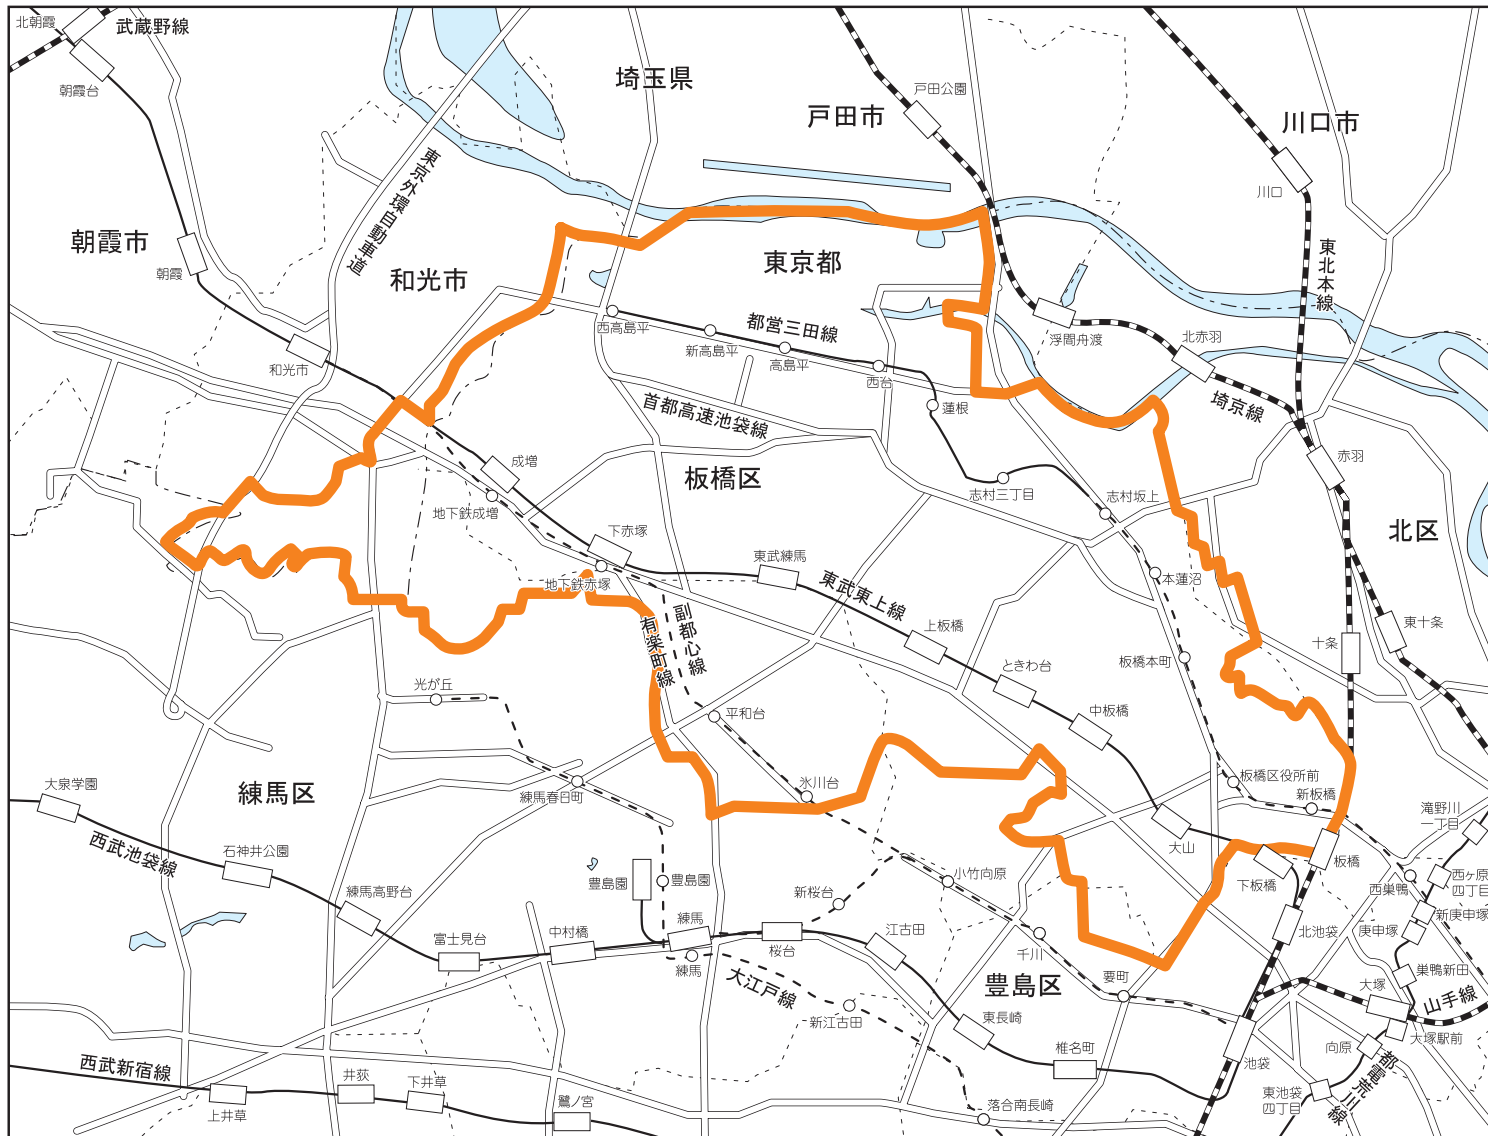

## 集中配布

各発行エリア毎に、その地域独自の特性や通勤の便を考えた最も効果的なエリア設定を追求しております。

地元採用を基本に考え、費用対効果にこだわり、無駄を省いた効率的なエリア設定から実現出来た低価格帯。ぜひ、一度その効果をお試し下さい。

## 折込新聞

読売・朝日・毎日・産経・東京(一部)の各紙  
※週により異なります。  
(折込新聞は変更になる場合があります)

お問い合わせ・お申し込みはこちら