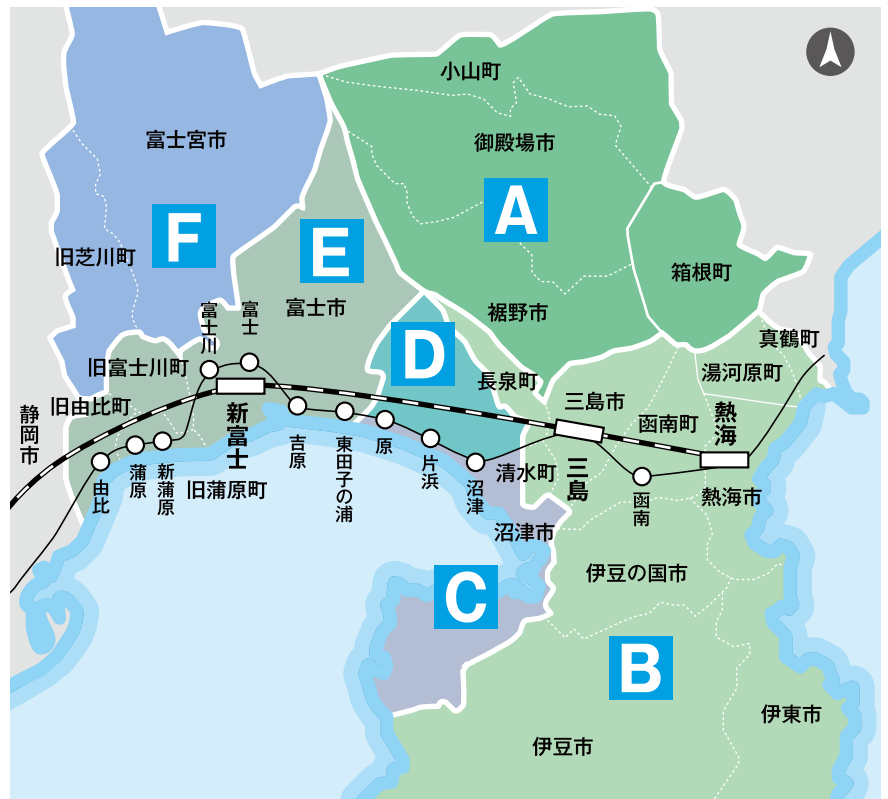

DOMO! 東部版 → 勤務地インデックス

●アルファベットは「勤務地で探す」のA~Fの該当ページを表しています。

C D 沼津市

- C 沼津南 東海道線より南側のエリア
- D 沼津北 東海道線より北側のエリア

●ア行

- 上土町 C 旭町 C 足高 D 石川 D 泉町 D
- 井田 C 市場町 C 市道町 C 一本松 CD
- 井出 D 今沢 CD 植田 CD 魚町 C
- 内浦重須 C 内浦小海 C 内浦重寺 C
- 内浦長浜 C 内浦三津 C 江浦 C 江原町 D
- 大岡 CD 大諏訪 CD 大塚 CD 大手町 CD
- 青野 D 大平 C 岡一色 D 岡宮 D

●カ行

- 春日町 C 我入道 C 香貫が丘 C 上香貫 C
- 神田町 D 北今沢 D 北園町 D 北高島町 D
- 共栄町 D 口野 C くまたか町 C 黒瀬町 C
- 小諏訪 CD 寿町 D 小林台 D

●サ行

- 西条町 C 幸町 C 五月町 D 沢田 D 沢田町 D
- 山王台 C 三枚橋 D 三枚橋町 C 志下 C
- 獅子浜 C 下小路町 C 下一丁町 C 下香貫 C
- 下河原町 C 下中溝 C 下本町 C 蛇松町 C
- 庄栄町 D 白銀町 C 新沢田町 D 新宿町 D
- 新町 C 末広町 C 杉崎町 D 住吉町 C 駿河台 D
- 浅間町 C 千本 C 千本常盤町 C 千本中町 C
- 千本西町 C 千本東町 C 千本緑町 C
- 千本港町 C 千本郷林 C 添地町 C

●タ行

- 大門町 C 高尾台 D 高砂町 D 高沢町 D
- 高島町 D 高島本町 D 蓼原町 C 多比 C
- 玉江町 C 筒井町 D 出口町 C 通横町 C
- 常盤町 C 鳥谷 D

●ナ行

- 中沢田 D 中瀬町 C 仲町 C 中原町 C 西浦足保 C 西浦江梨 C
- 西浦木負 C 西浦久連 C 西浦久料 C 西浦古宇 C 西浦河内 C 西浦立保 C
- 西浦平沢 C 西浦大瀬 C 錦町 C 西熊堂 D 西沢田 D 西椎路 D 西島町 C
- 西添町 D 西野 D 西間門 C 西松下 C 沼北町 D 根古屋 D

●ハ行

- 八幡町 C 花園町 D 原 CD 原町中 D 東熊堂 D 東沢田 D 東椎路 D
- 東原 D 東間門 CD 東宮後町 C 日の出町 D 平沼 D 平町 C 富士見町 D
- 双葉町 D 戸田 C 本 C 本郷町 C 本田町 D 本町 C

●マ行

- 前田 C 榎島町 C 馬込 C 真砂町 C 町方町 C 松沢町 D 松下町 C
- 松下七反田 C 松長 CD 丸子町 C 三園町 C 緑ヶ丘 D 南本郷町 C
- 宮前町 D 宮町 C 宮本 D 御幸町 C 三芳町 CD 桃里 D

●ヤ行

- 柳沢 D 柳町 D 山ヶ下町 C 豊町 D 吉田町 C 米山町 D

●ワ行

- 若葉町 D

勤務地で探す

御殿場・裾野・小山町・箱根町	A
三島・駿東・伊豆・熱海・伊東方面	B
沼津南	C
沼津北	D
富士・由比・蒲原	E
富士宮・芝川	F
勤務地いろいろ	G

A B E F その他

- 御殿場市・裾野市・駿東郡小山町・箱根町 A
- 三島市・長泉町・清水町・函南町・伊豆の国市・伊豆市・熱海市・伊東市・箱根町・湯河原町方面 B
- 富士市(旧富士川町を含む)・旧由比町・旧蒲原町 E 富士宮市・旧芝川町 F